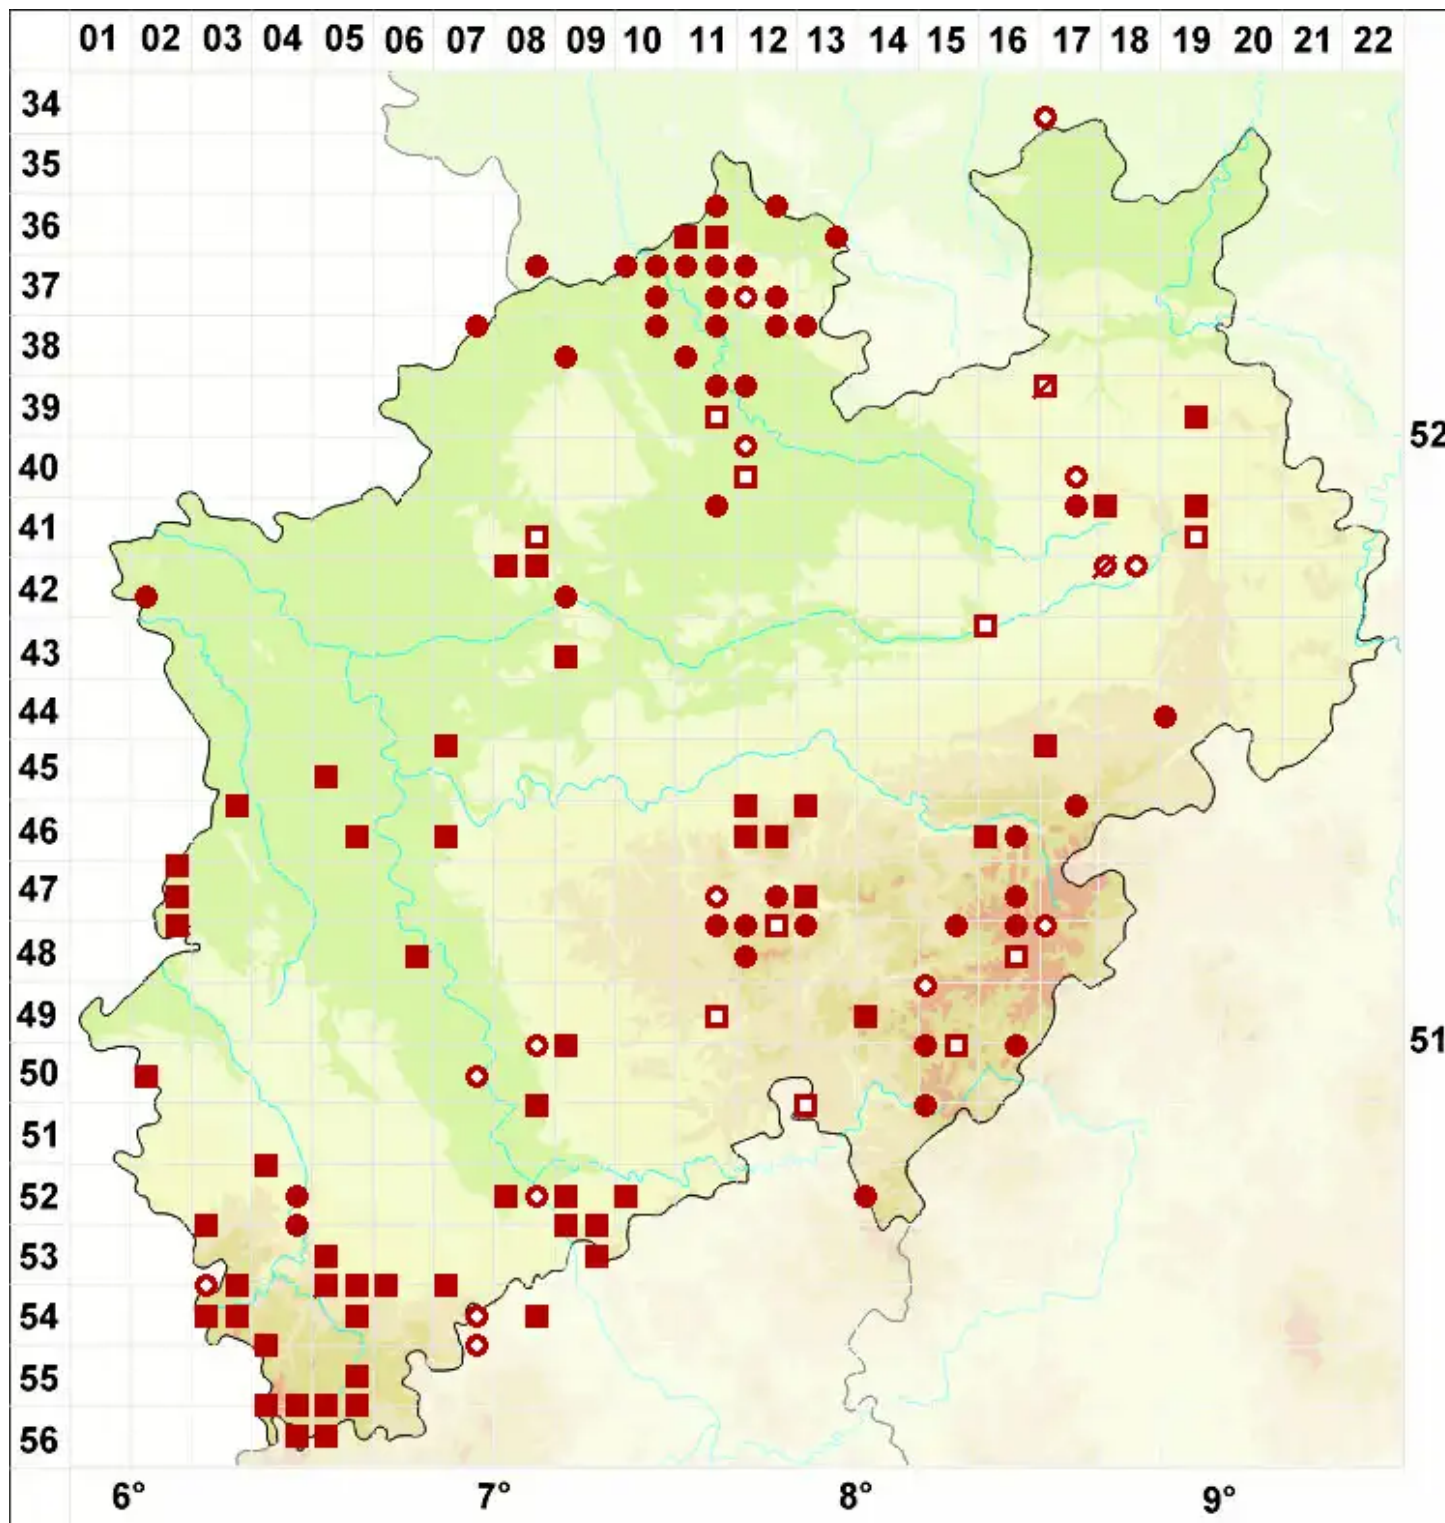

# Cladonia macilenta Hoffm.

Schlanke Scharlachflechte

Legende:

**Symbole:**

Ausgefülltes Symbol:  
Zeitraum von 1980 bis heute (Aktuelle Angabe)

Leeres Symbol:  
Zeitraum vor 1980 (Altangabe)

Quadrat: Herbarbeleg