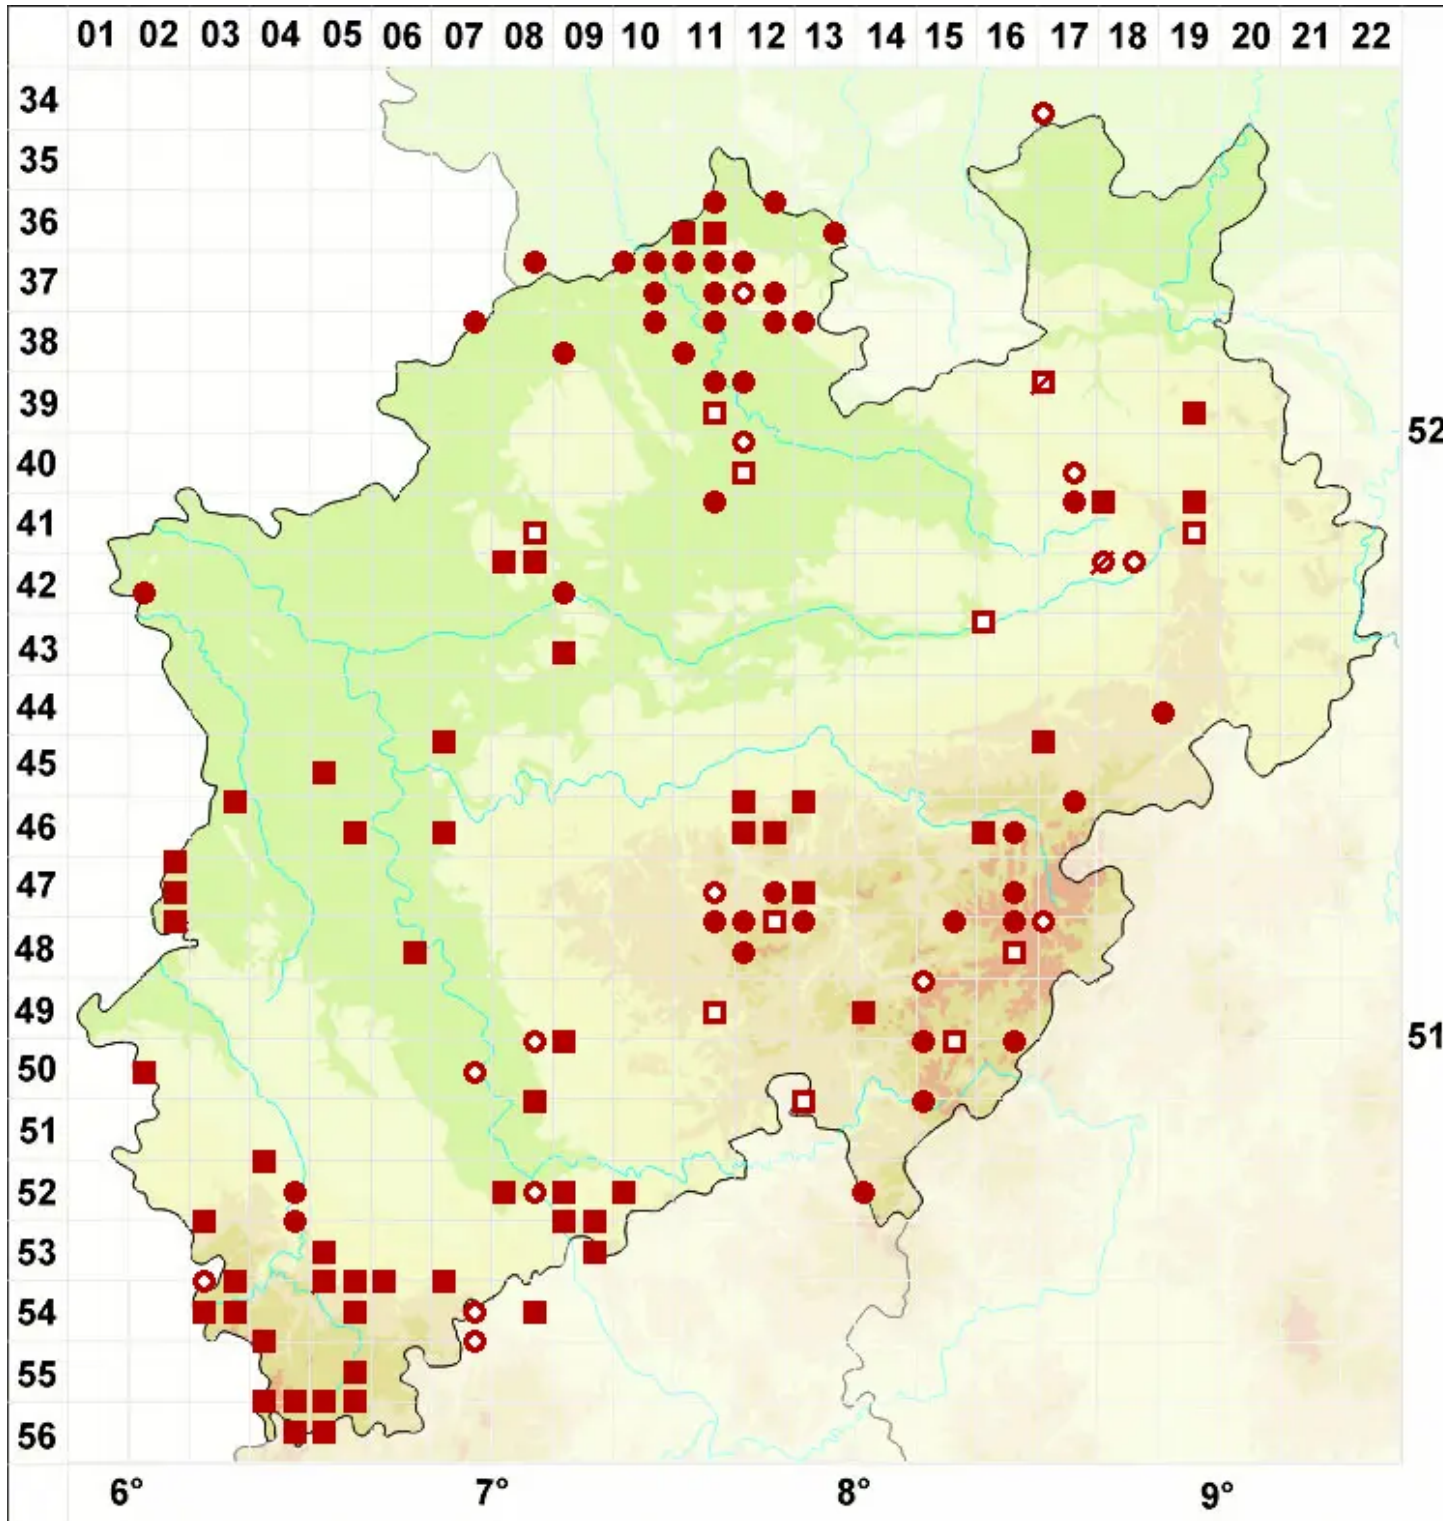

Cladonia macilenta Hoffm.

Schlanke Scharlachflechte

Legende:

- Symbole:**
Ausgefülltes Symbol:
Zeitraum von 1980 bis heute (Aktuelle Angabe)
Leeres Symbol:
Zeitraum vor 1980 (Altangabe)
Quadrat: Herbarbeleg