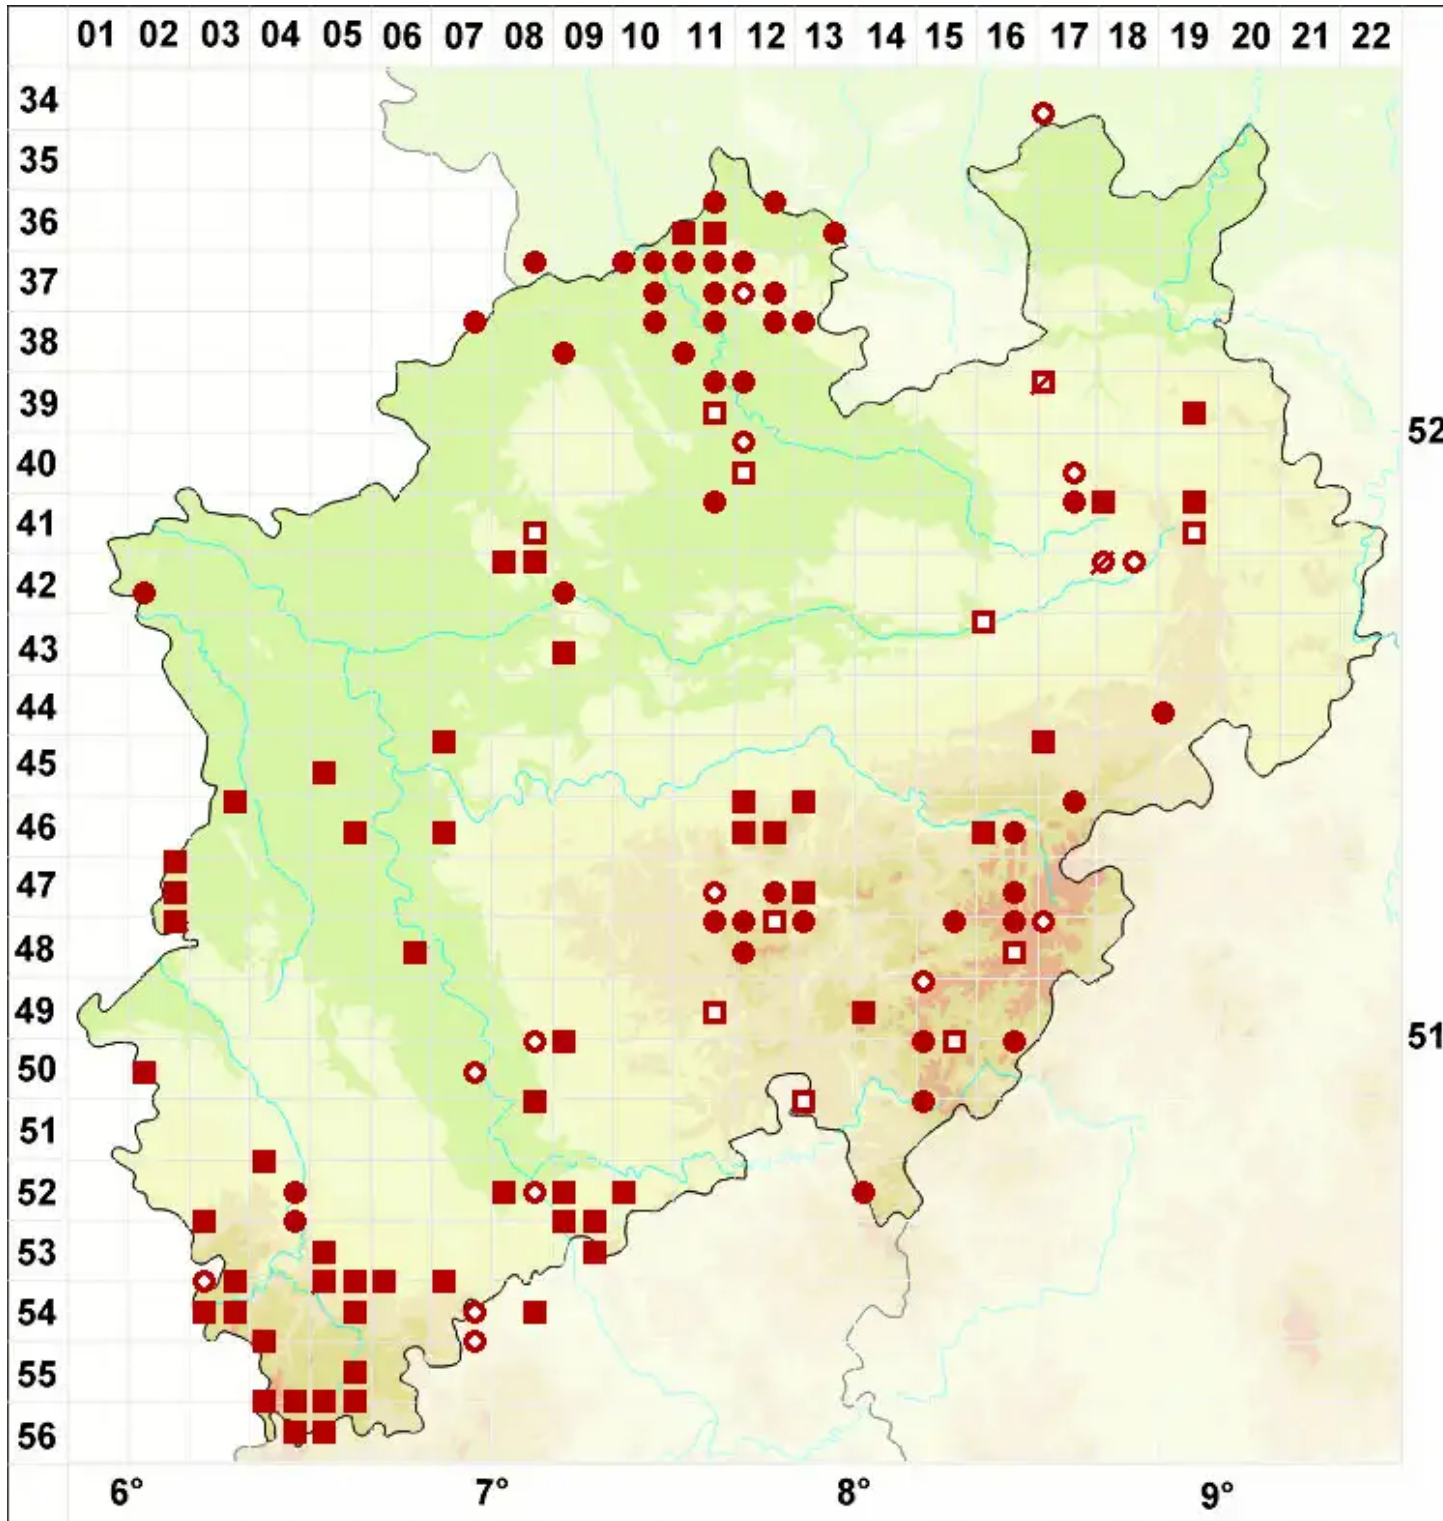

# Cladonia macilenta Hoffm.

Schlanke Scharlachflechte

Legende:

- Symbole:**  
Ausgefülltes Symbol:  
Zeitraum von 1980 bis heute (Aktuelle Angabe)  
Leeres Symbol:  
Zeitraum vor 1980 (Altangabe)  
Quadrat: Herbarbeleg