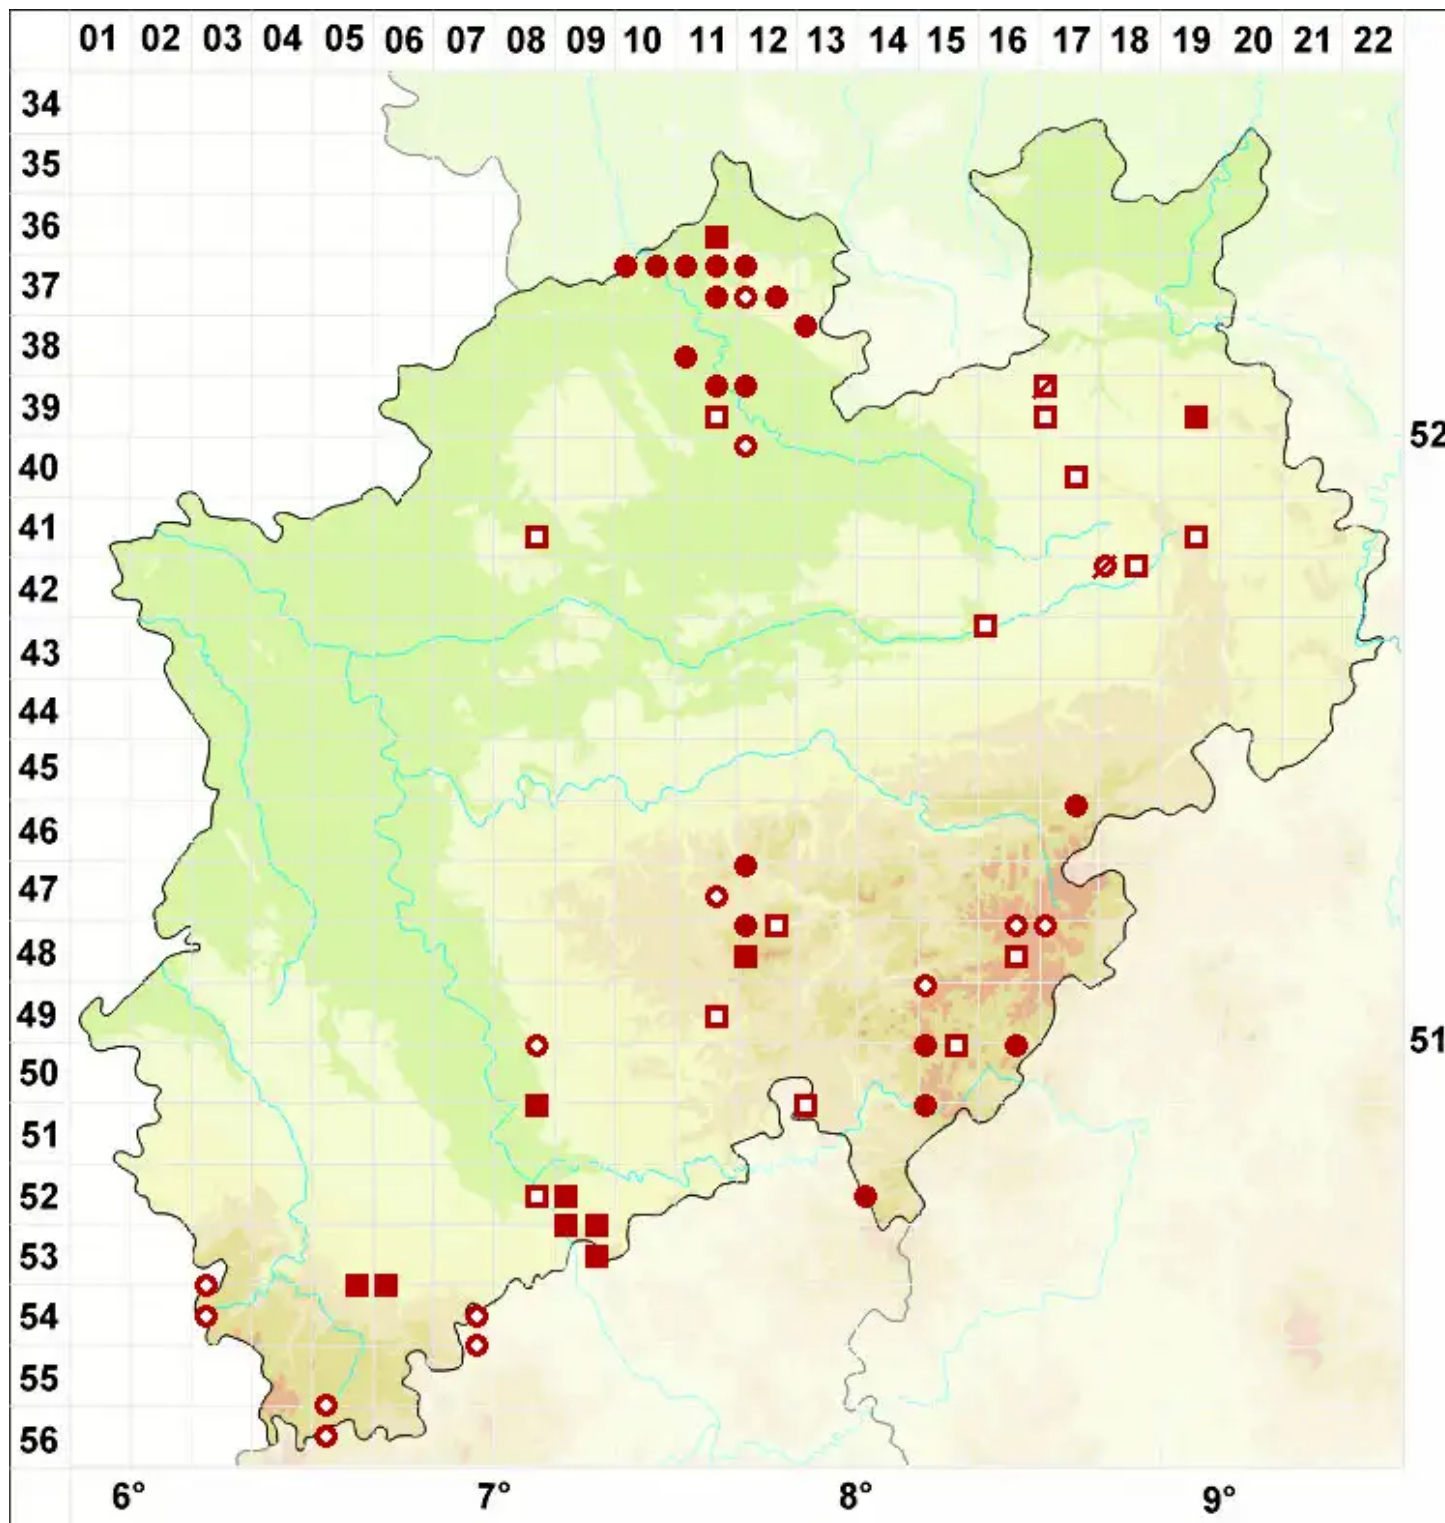

Cladonia macilenta agg.

Legende:

Symbole:

Ausgefülltes Symbol:
Zeitraum von 1980 bis heute (Aktuelle Angabe)

Leeres Symbol:
Zeitraum vor 1980 (Altangabe)

Quadrat: Herbarbeleg