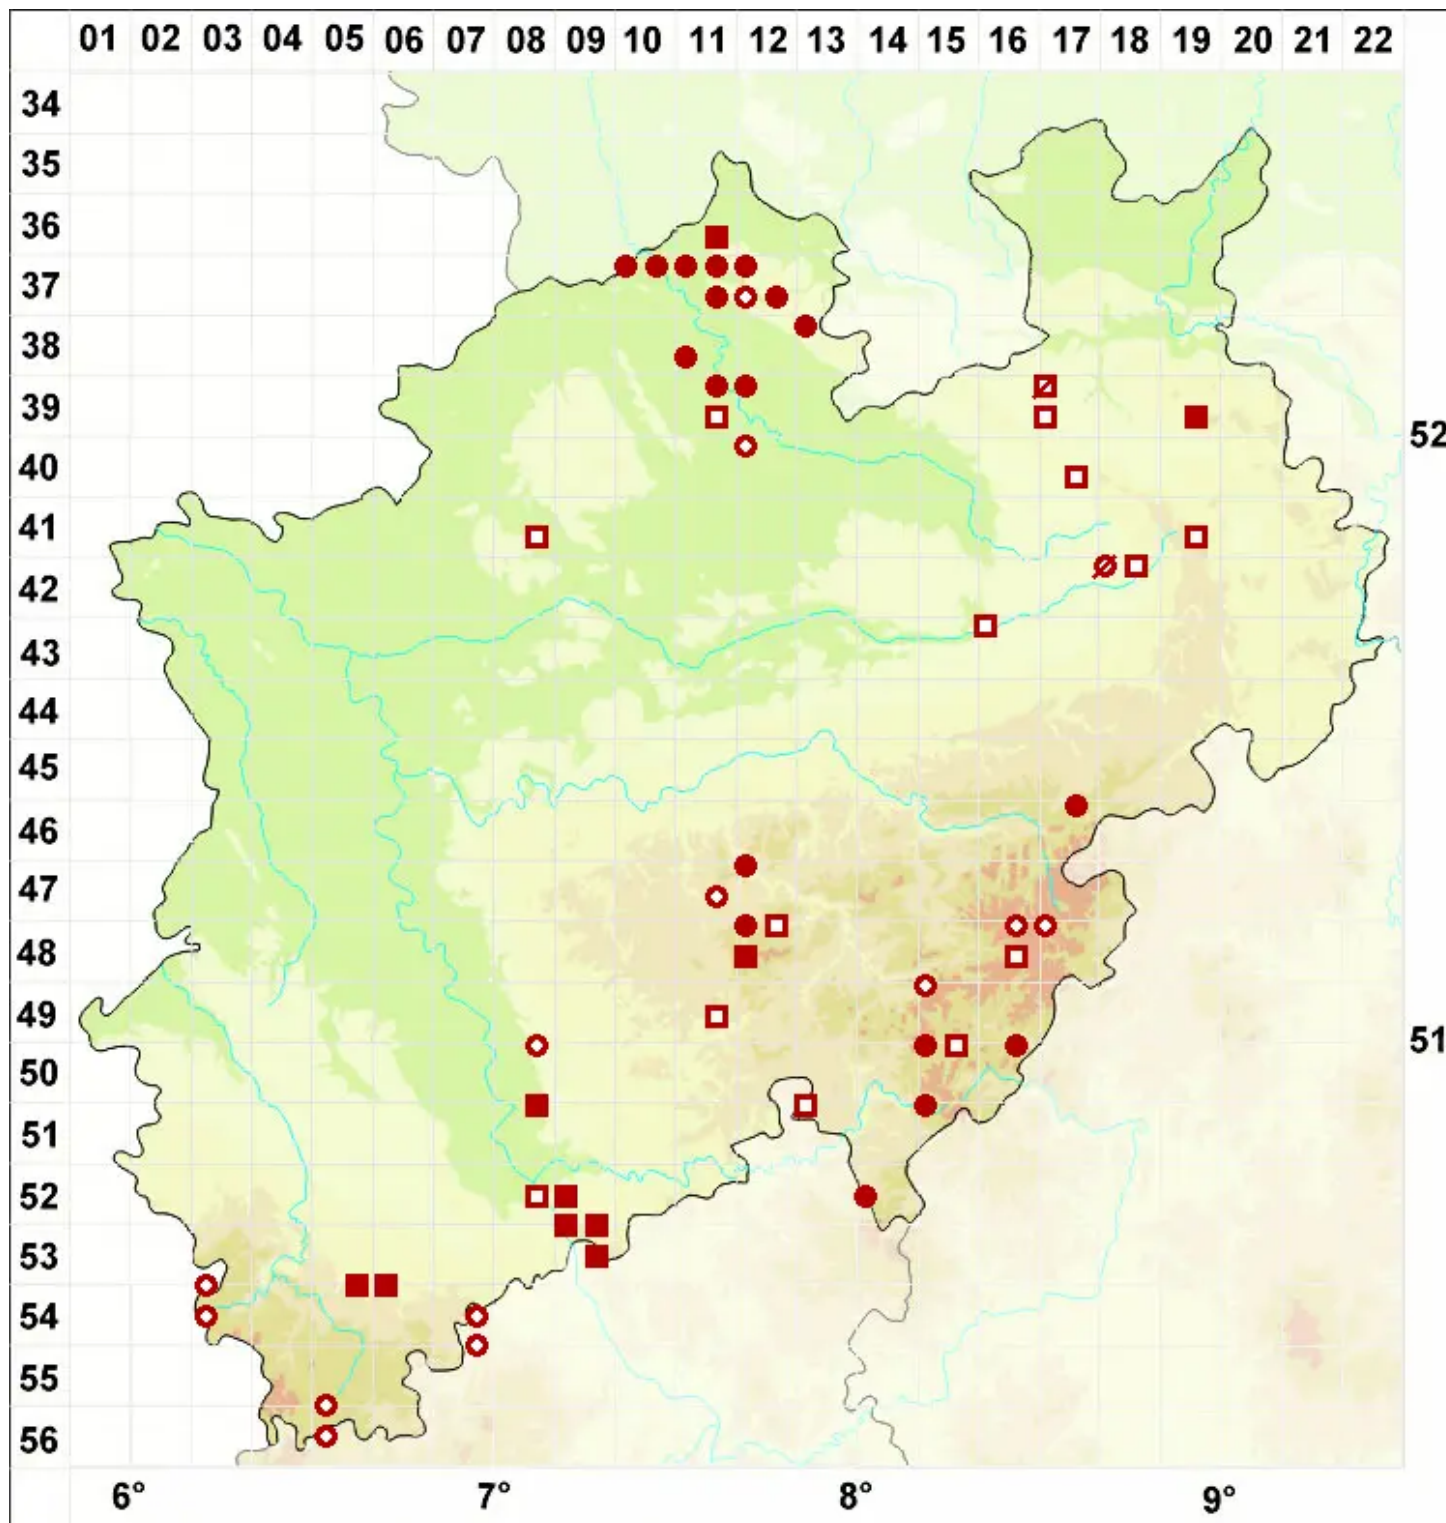

Cladonia macilenta agg.

Legende:

Symbole:

Ausgefülltes Symbol:
Zeitraum von 1980 bis heute (Aktuelle Angabe)

Leeres Symbol:
Zeitraum vor 1980 (Altangabe)

Quadrat: Herbarbeleg