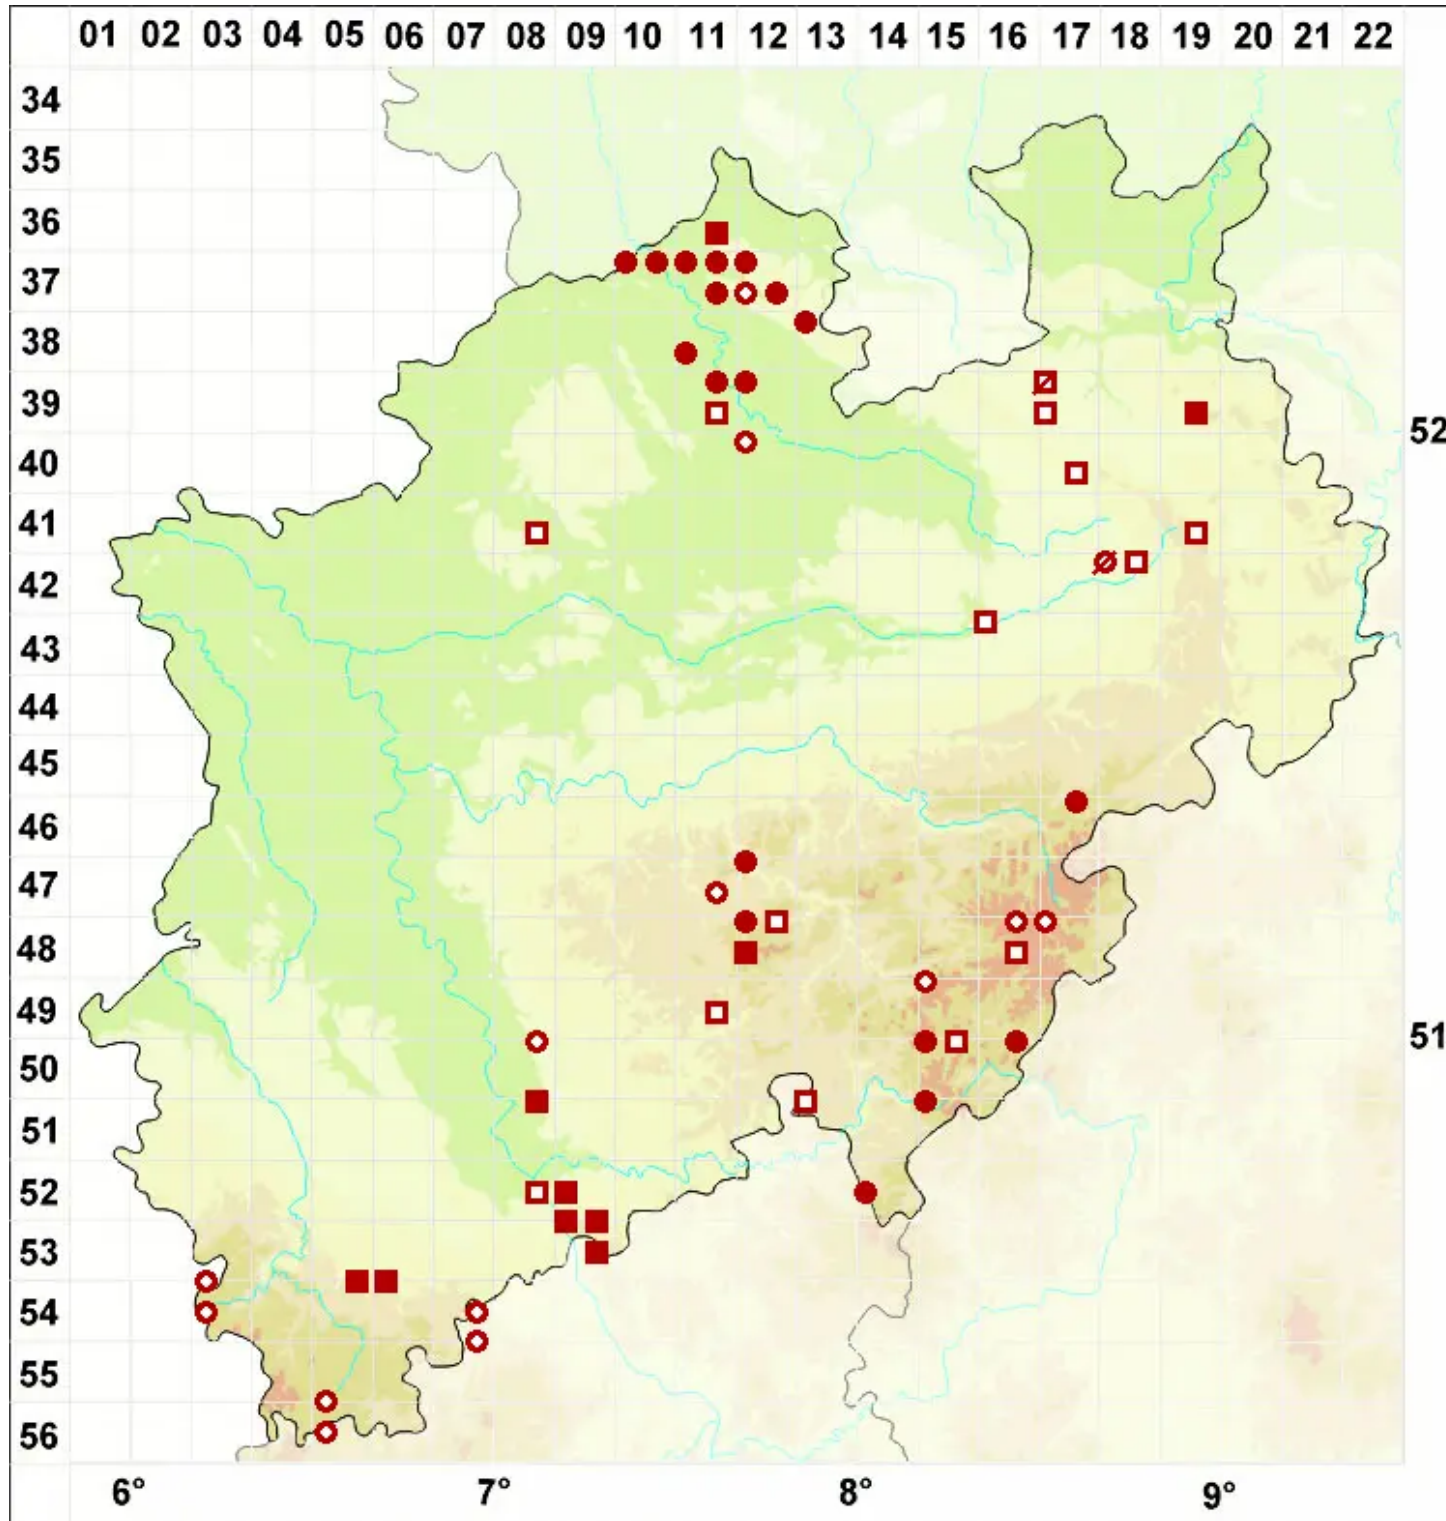

# Cladonia macilenta agg.

Legende:

- Symbole:**  
Ausgefülltes Symbol:  
Zeitraum von 1980 bis heute (Aktuelle Angabe)  
Leeres Symbol:  
Zeitraum vor 1980 (Altangabe)  
Quadrat: Herbarbeleg