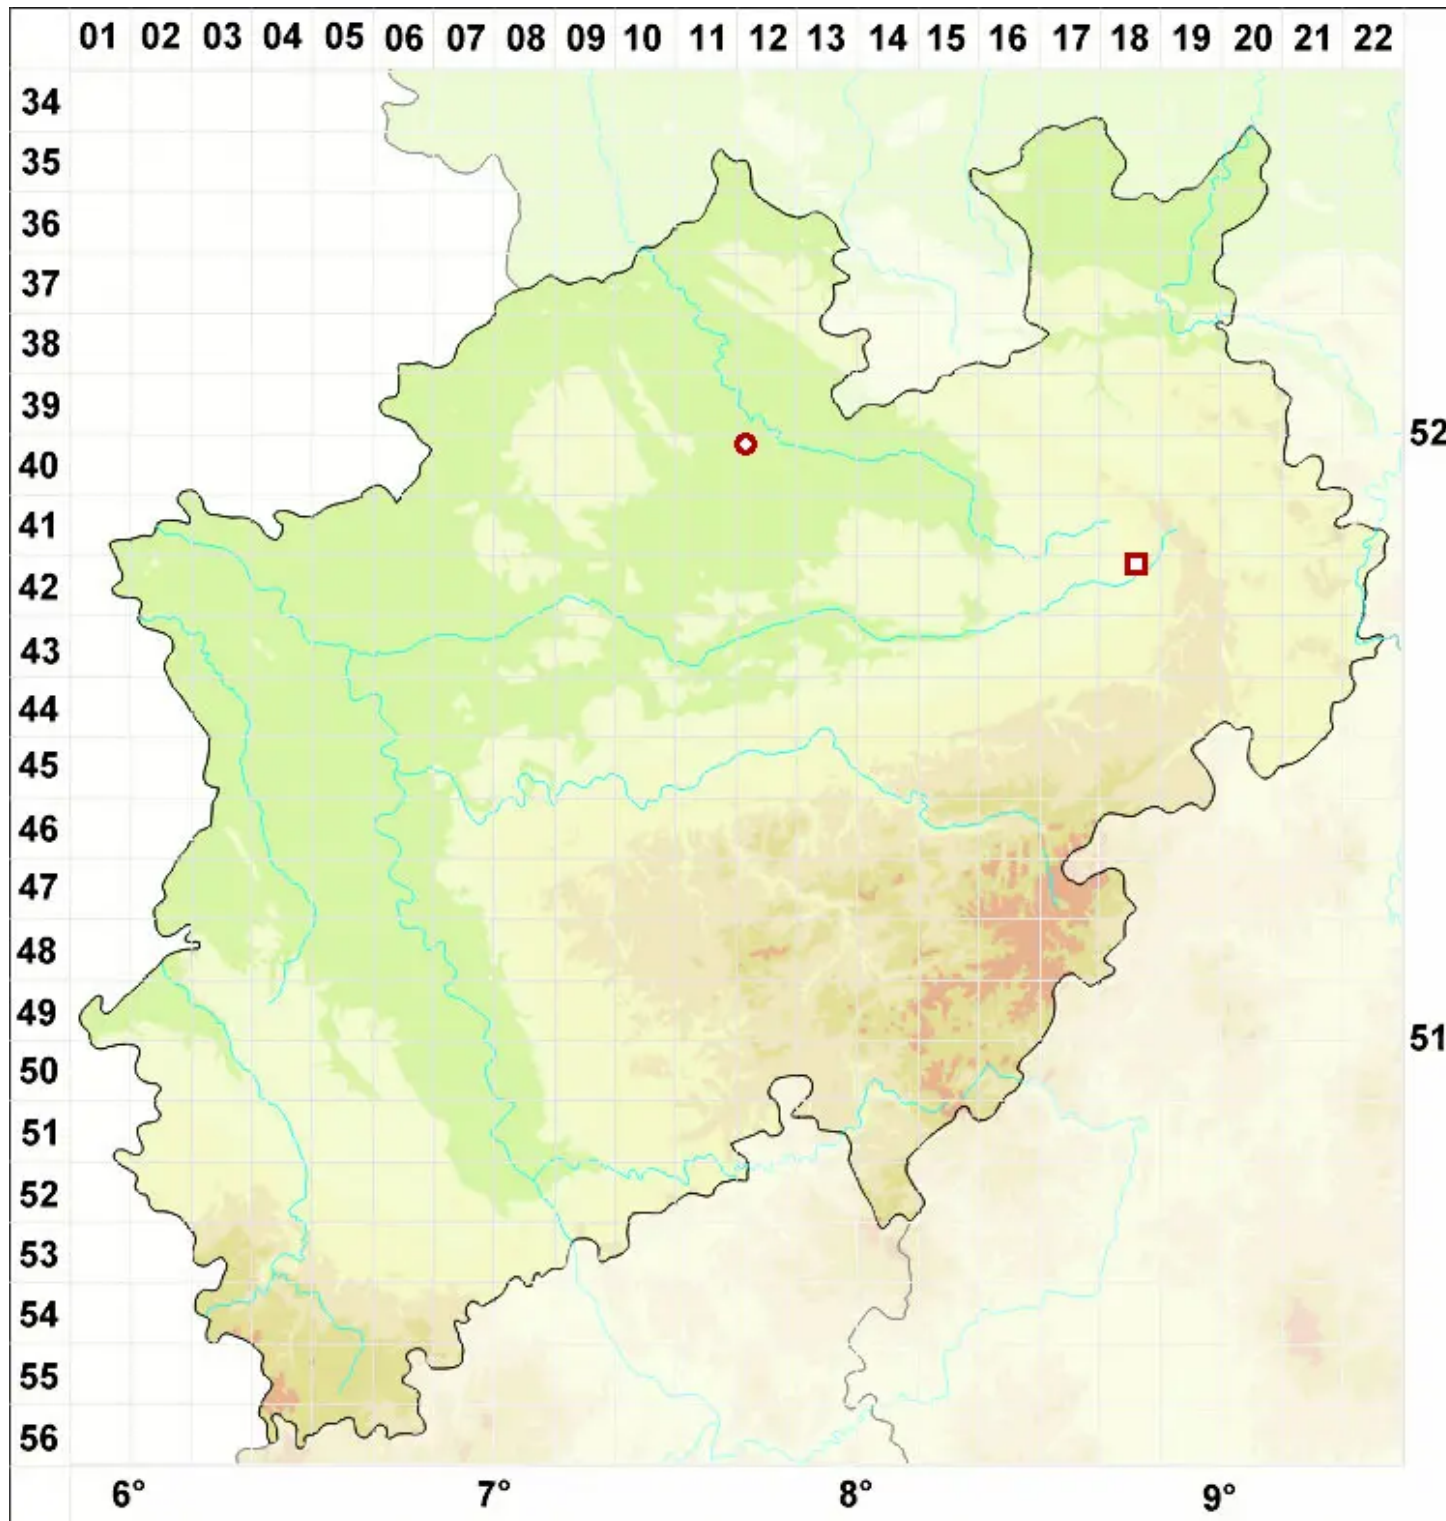

# Cladonia peziziformis (With.) J. R. Laundon

Kopfige Becherflechte

Legende:

**Symbole:**

Ausgefülltes Symbol:  
Zeitraum von 1980 bis heute (Aktuelle Angabe)

Leeres Symbol:  
Zeitraum vor 1980 (Altangabe)

Quadrat: Herbarbeleg