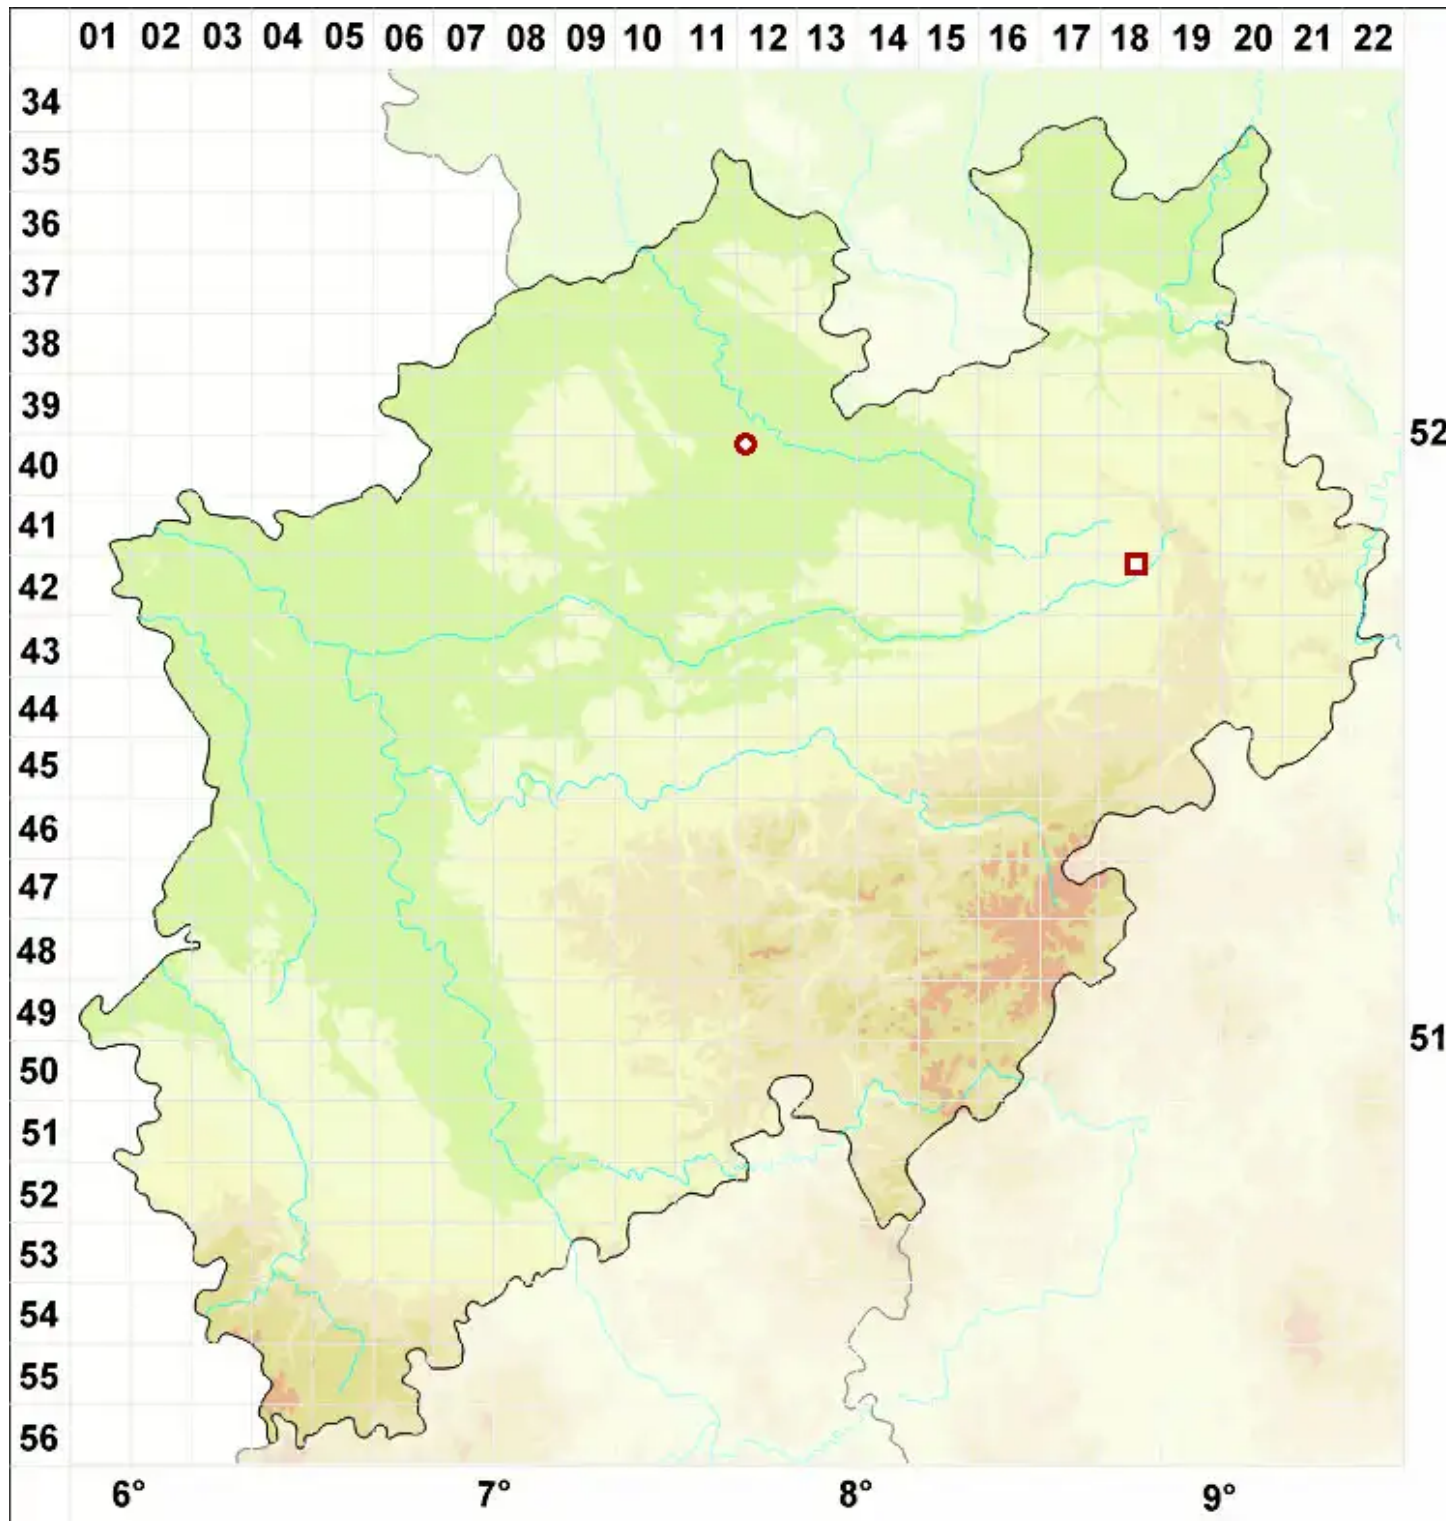

Cladonia peziziformis (With.) J. R. Laundon

Kopfige Becherflechte

Legende:

- Symbole:**
- Ausgefülltes Symbol:
Zeitraum von 1980 bis heute (Aktuelle Angabe)
 - Leeres Symbol:
Zeitraum vor 1980 (Altangabe)
 - Quadrat: Herbarbeleg