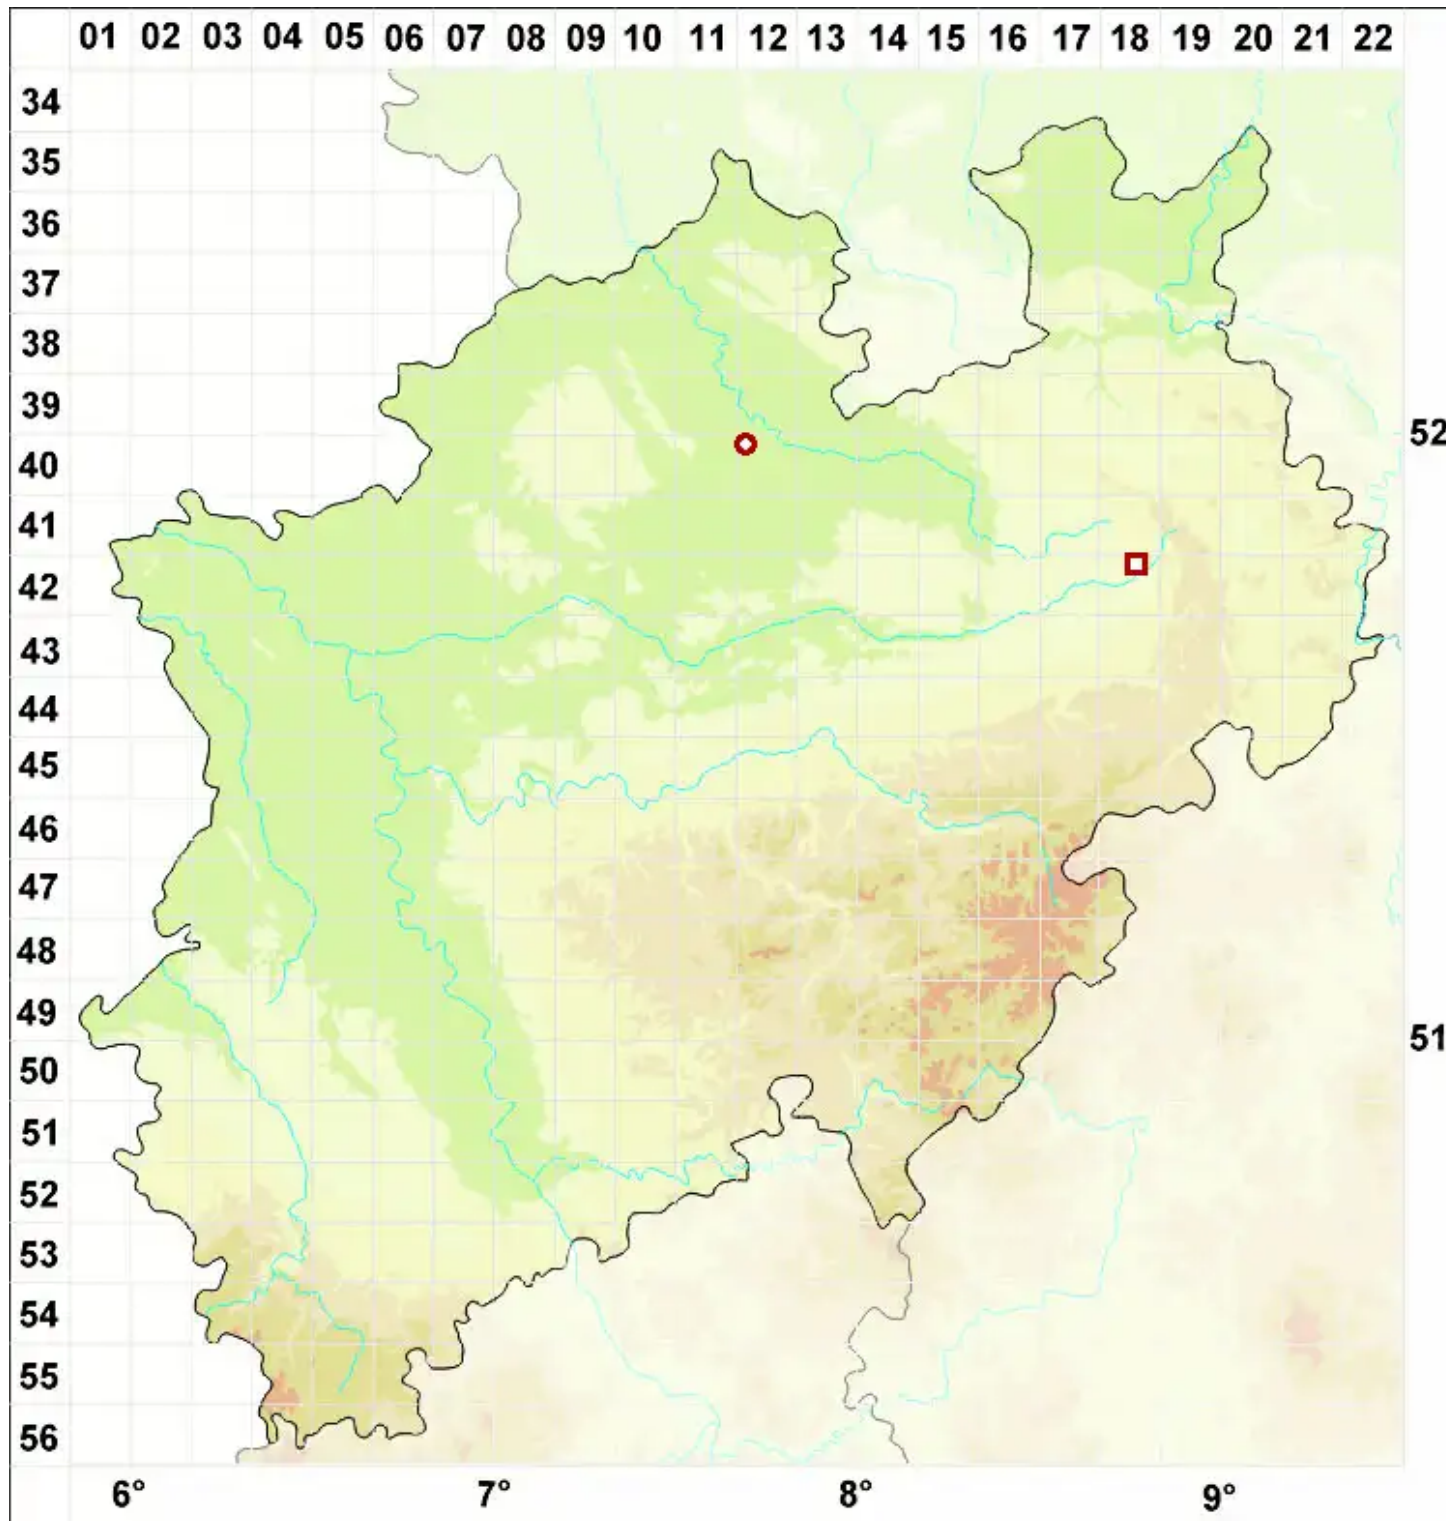

# Cladonia peziziformis (With.) J. R. Laundon

Kopfige Becherflechte

Legende:

**Symbole:**

Ausgefülltes Symbol:  
Zeitraum von 1980 bis heute (Aktuelle Angabe)

Leeres Symbol:  
Zeitraum vor 1980 (Altangabe)

Quadrat: Herbarbeleg