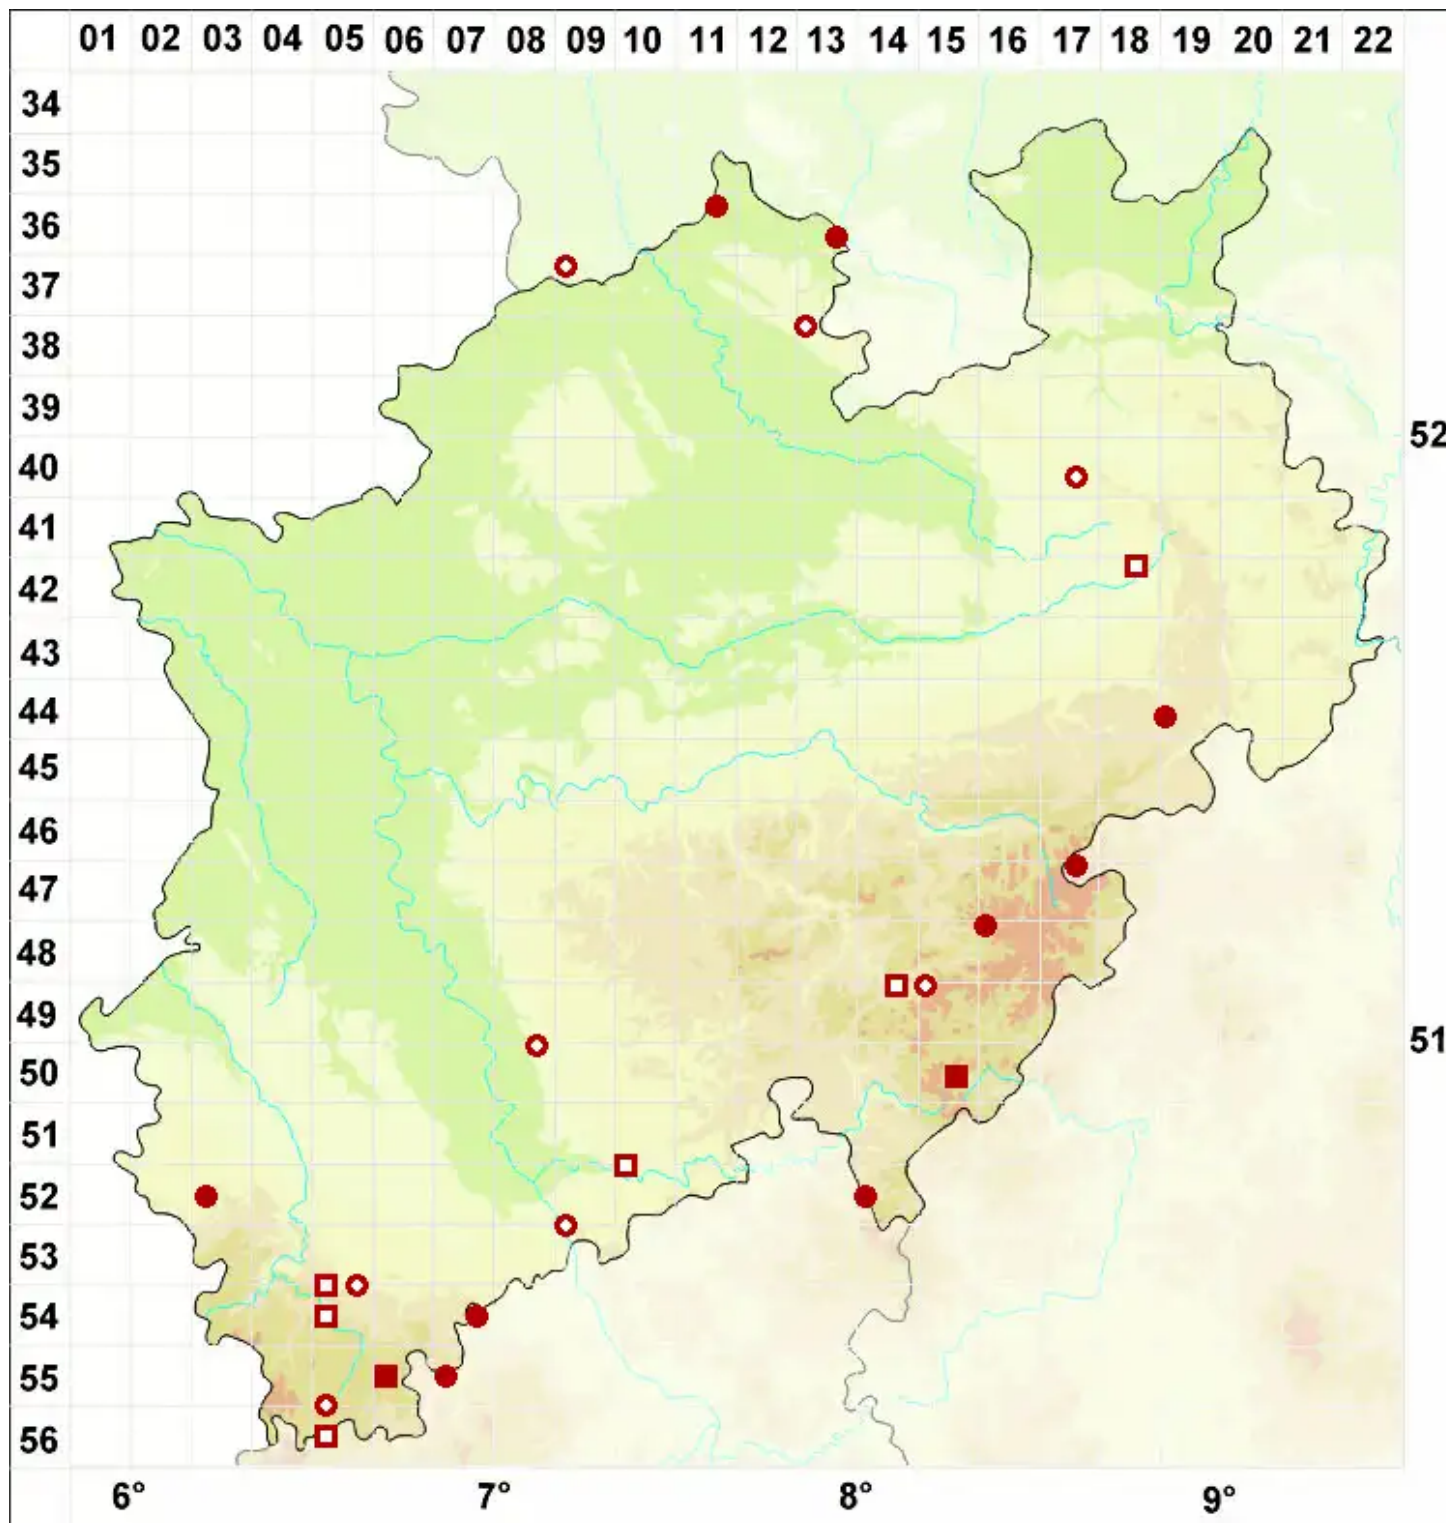

# Cladonia ciliata Stirt.

Zarte Rentierflechte

Legende:

- Symbole:**
- Ausgefülltes Symbol:  
Zeitraum von 1980 bis heute (Aktuelle Angabe)
  - Leeres Symbol:  
Zeitraum vor 1980 (Altangabe)
  - Quadrat: Herbarbeleg