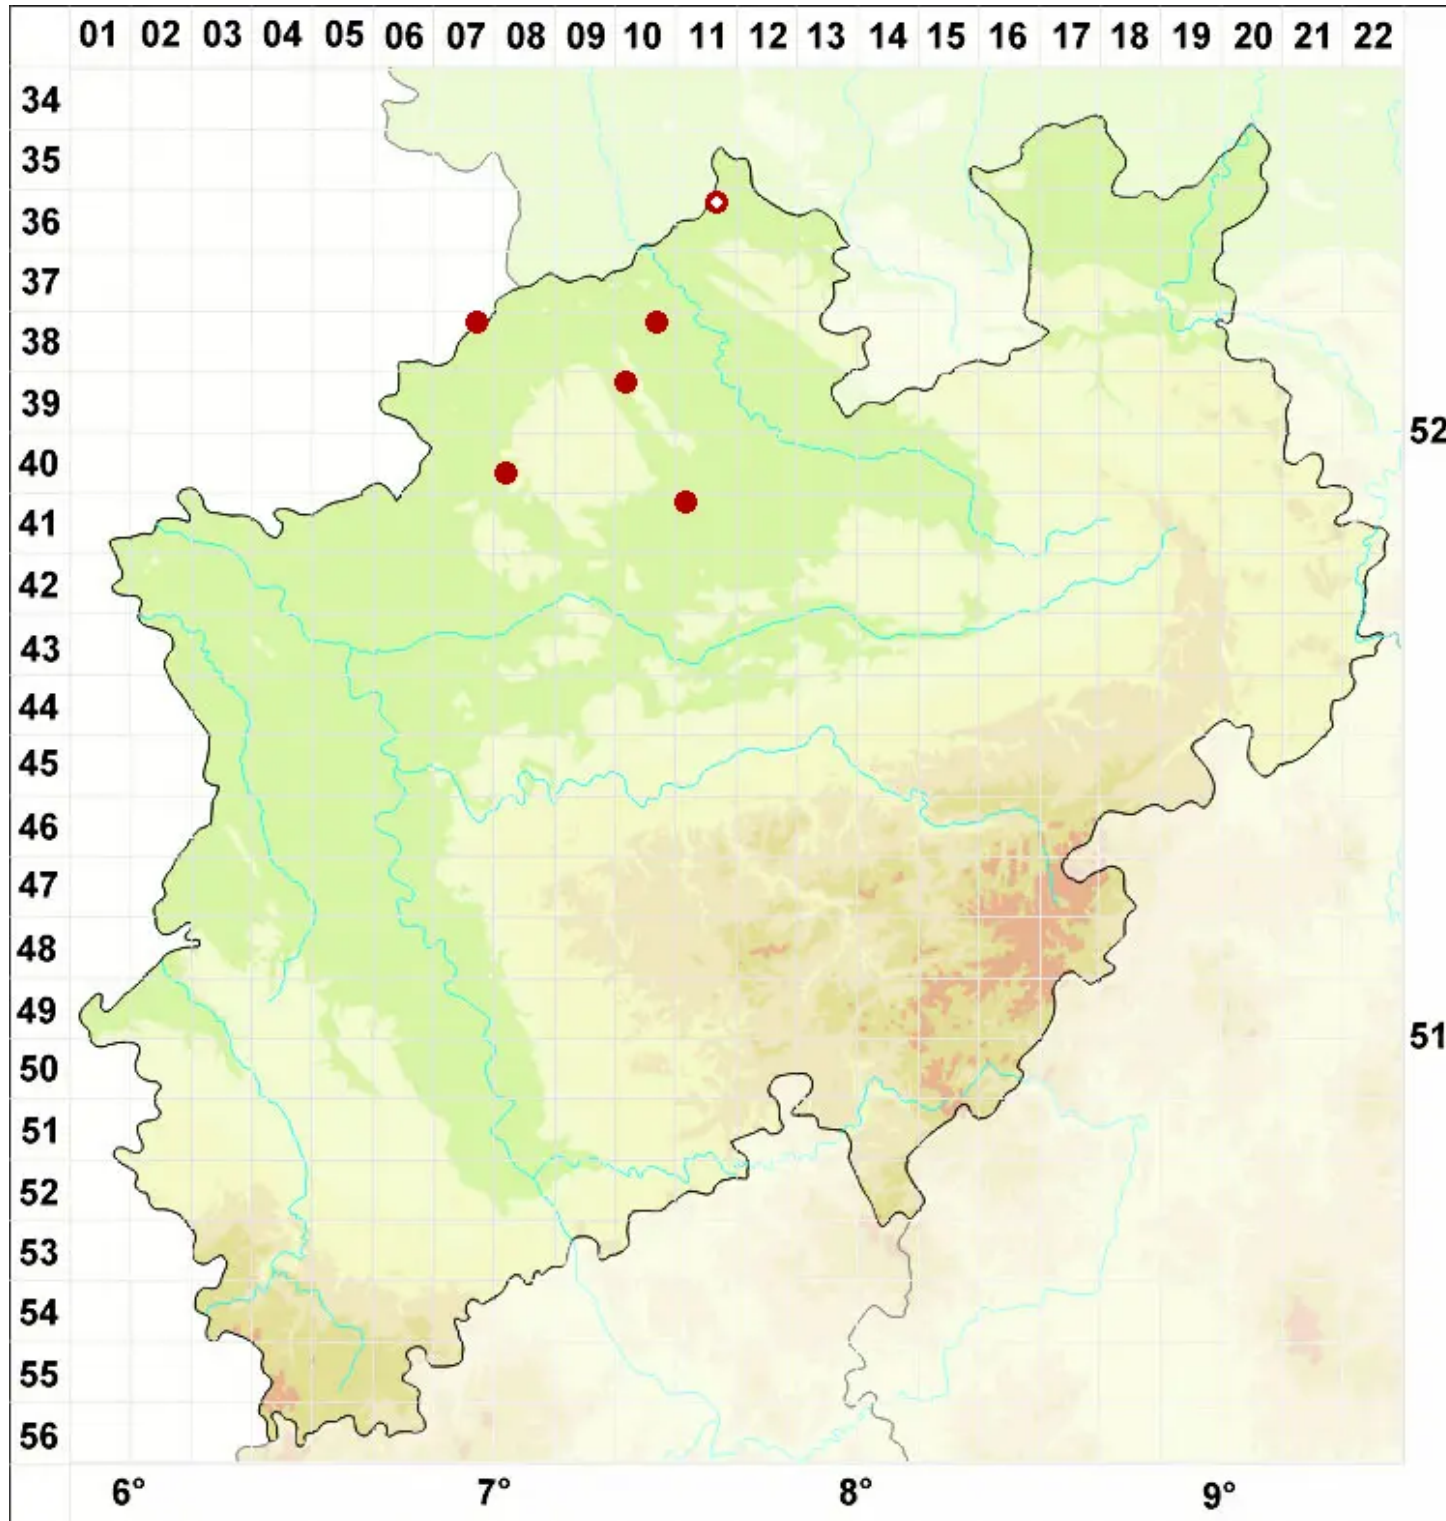

Cladonia incrassata Flörke

Torf-Scharlachflechte

Legende:

- Symbole:**
- Ausgefülltes Symbol:
Zeitraum von 1980 bis heute (Aktuelle Angabe)
 - Leeres Symbol:
Zeitraum vor 1980 (Altangabe)
 - Quadrat: Herbarbeleg