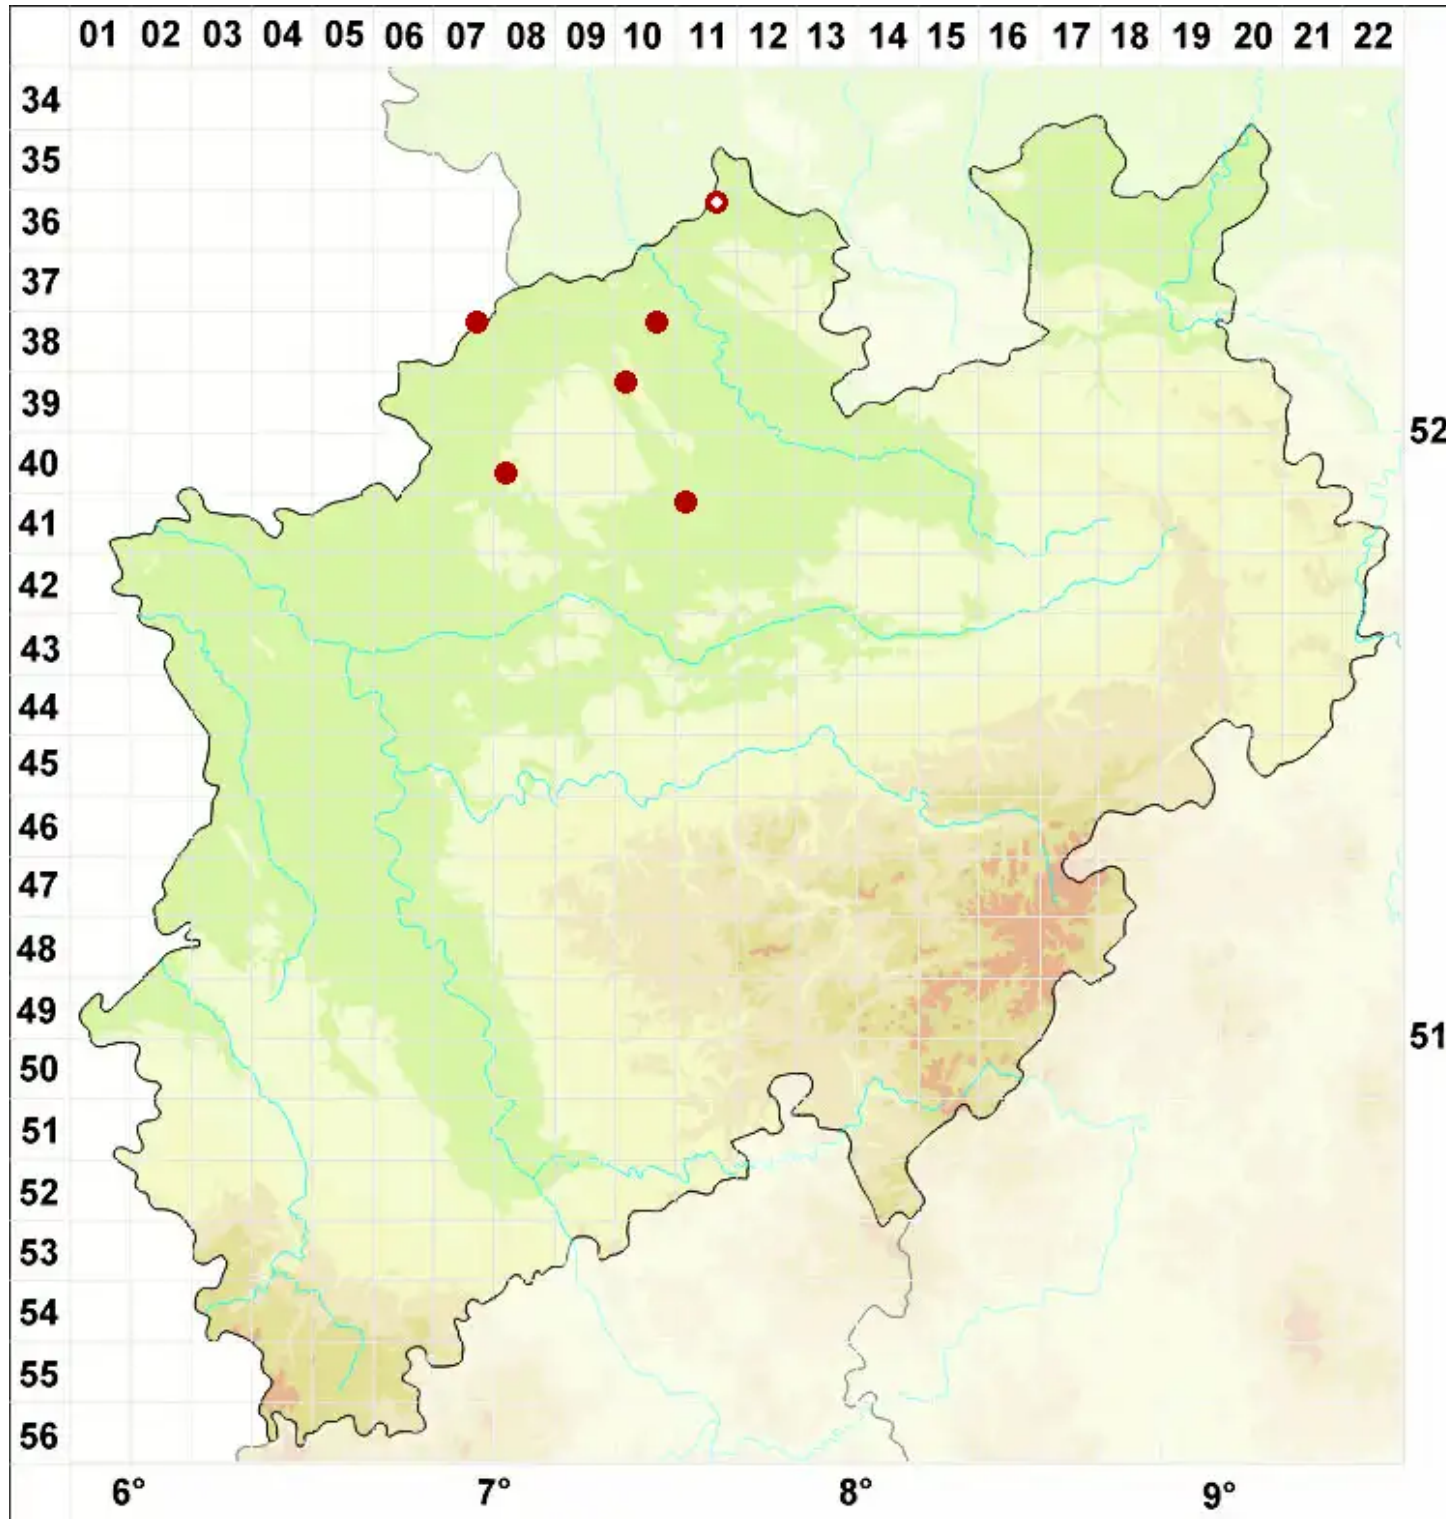

Cladonia incrassata Flörke

Torf-Scharlachflechte

Legende:

- Symbole:**
- Ausgefülltes Symbol:
Zeitraum von 1980 bis heute (Aktuelle Angabe)
 - Leeres Symbol:
Zeitraum vor 1980 (Altangabe)
 - Quadrat: Herbarbeleg