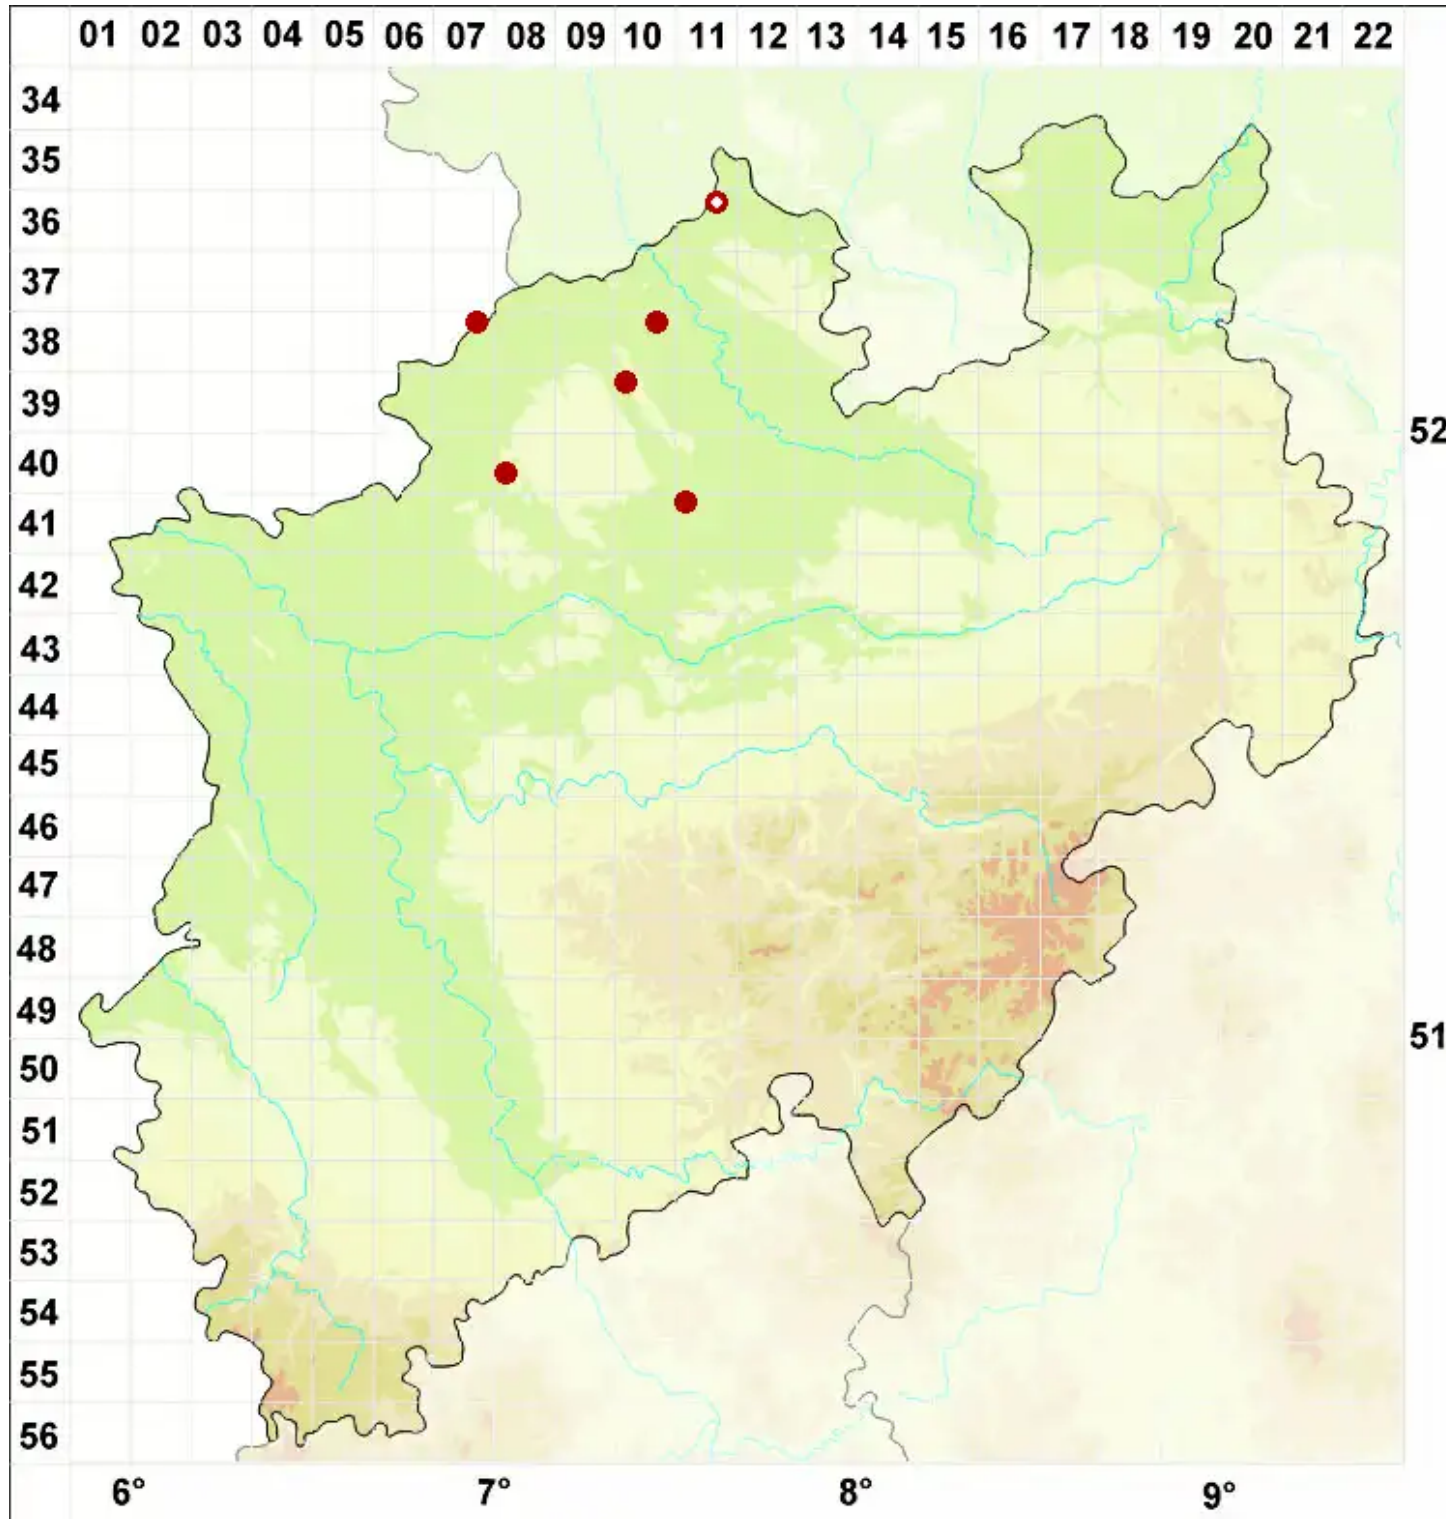

# Cladonia incrassata Flörke

Torf-Scharlachflechte

Legende:

- Symbole:**
- Ausgefülltes Symbol:  
Zeitraum von 1980 bis heute (Aktuelle Angabe)
  - Leeres Symbol:  
Zeitraum vor 1980 (Altangabe)
  - Quadrat: Herbarbeleg