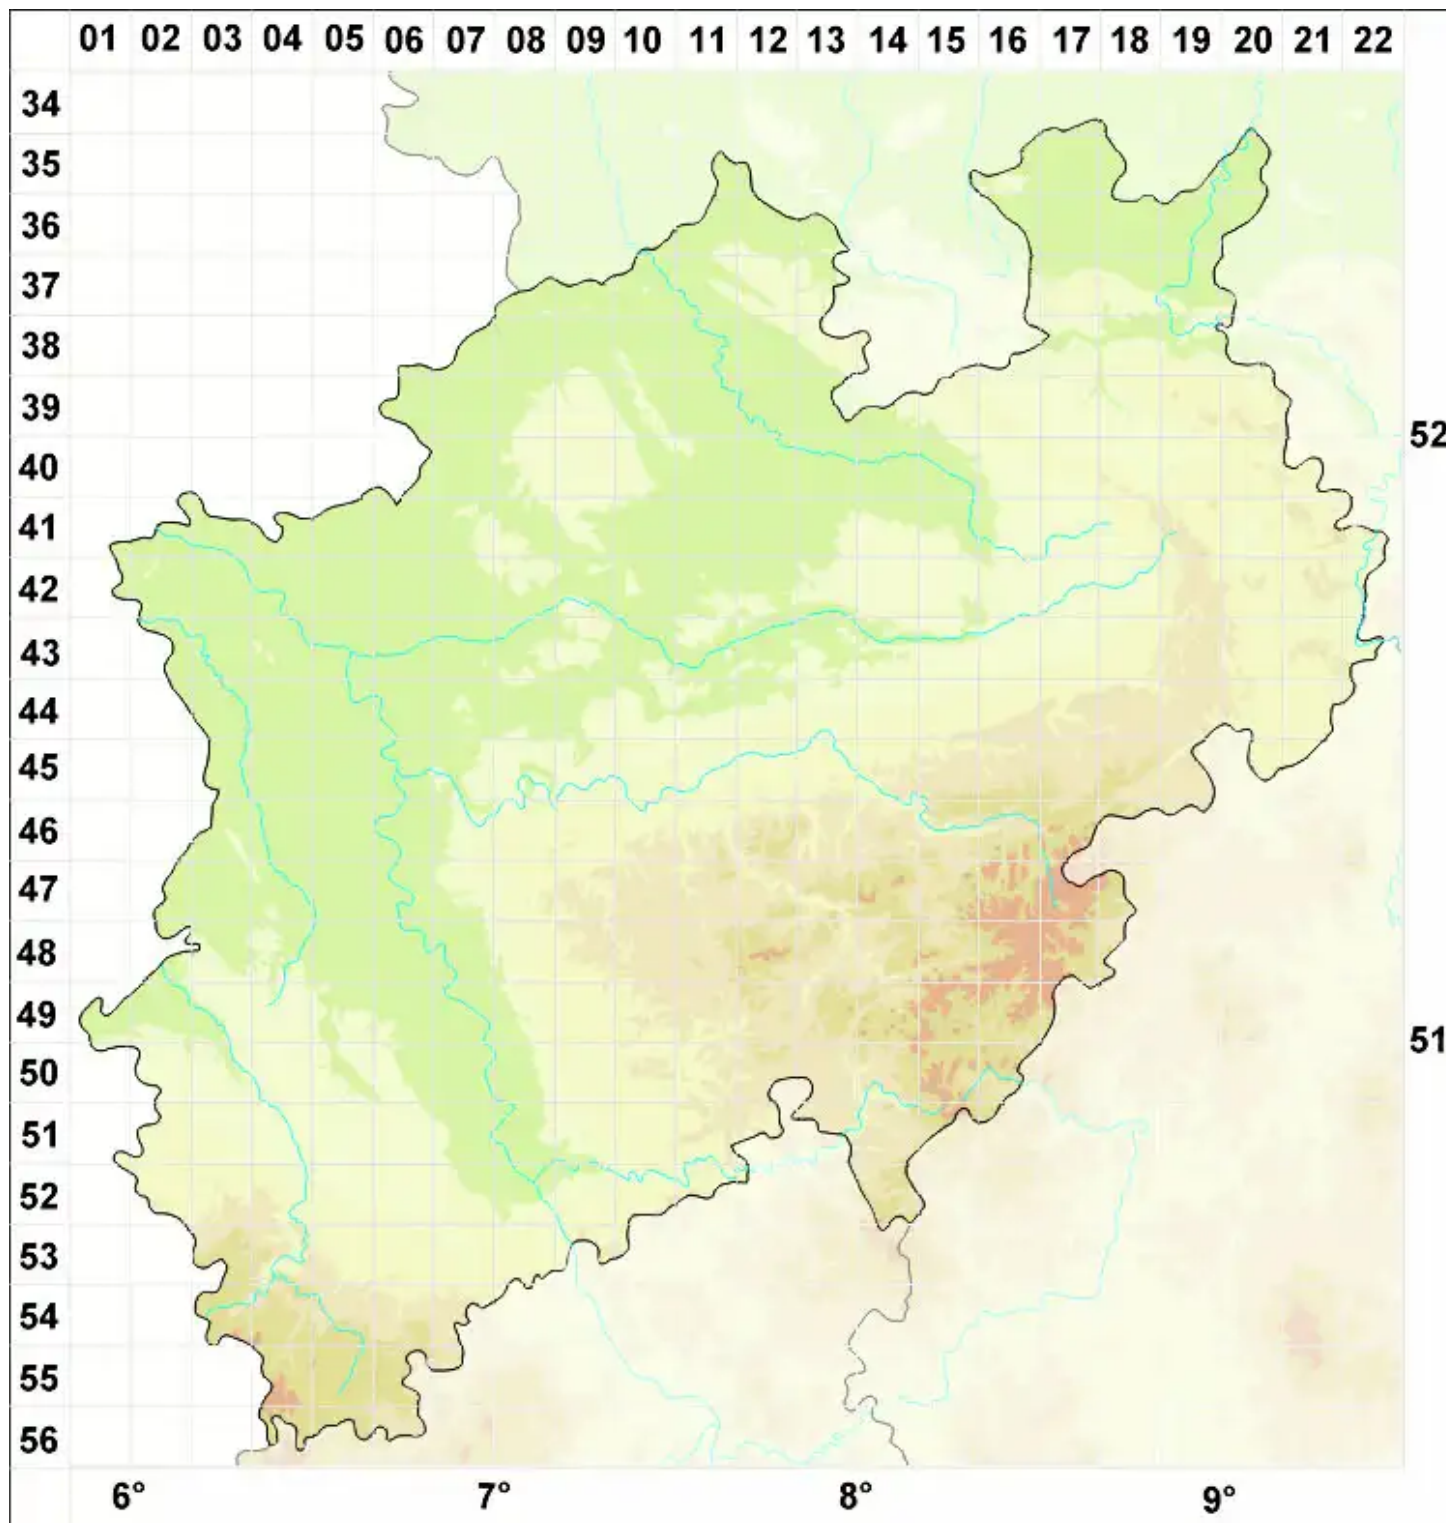

Cladonia imbricarica Kristinsson

Legende:

- Symbole:**
Ausgefülltes Symbol:
Zeitraum von 1980 bis heute (Aktuelle Angabe)
Leeres Symbol:
Zeitraum vor 1980 (Altangabe)
Quadrat: Herbarbeleg