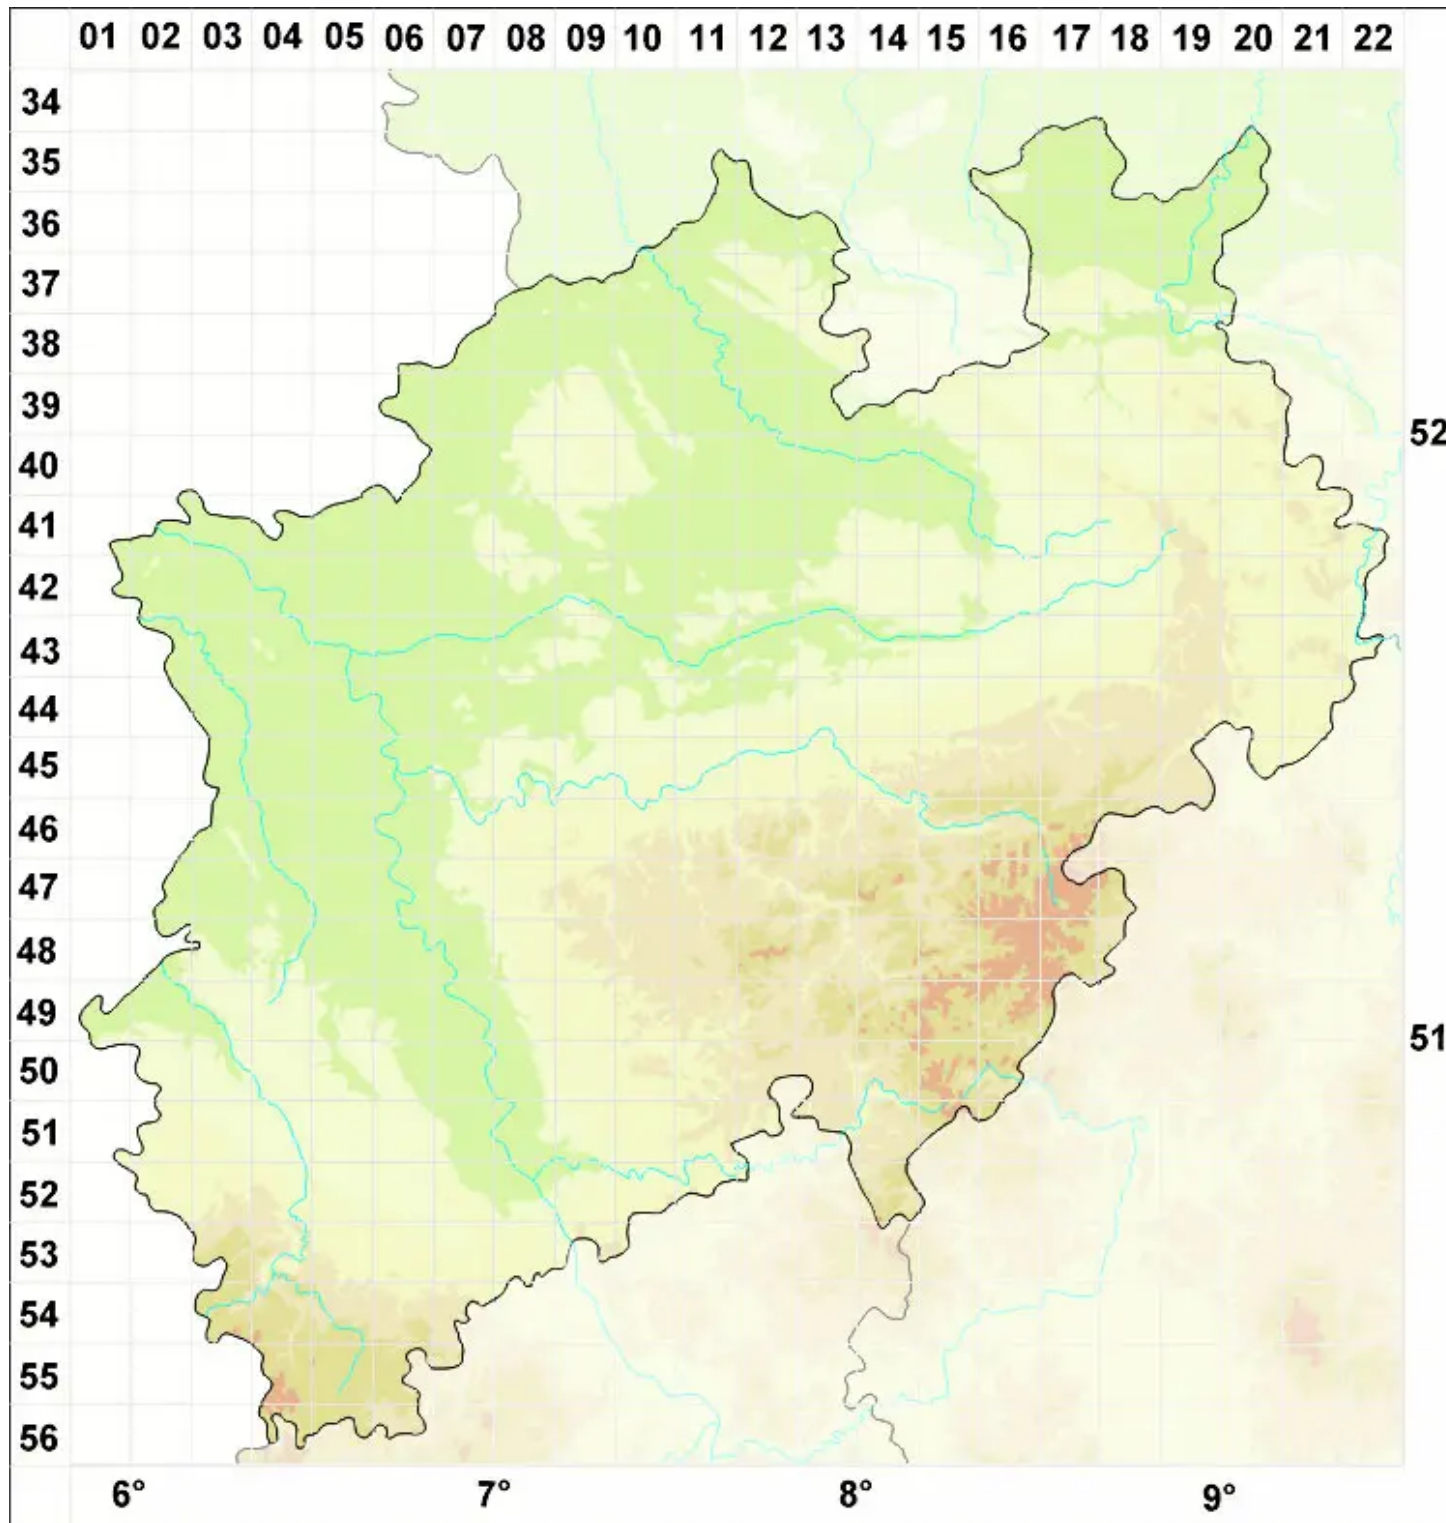

Cladonia imbricarica Kristinsson

Legende:

Symbole:
Ausgefülltes Symbol:
Zeitraum von 1980 bis heute (Aktuelle Angabe)
Leeres Symbol:
Zeitraum vor 1980 (Altangabe)
Quadrat: Herbarbeleg