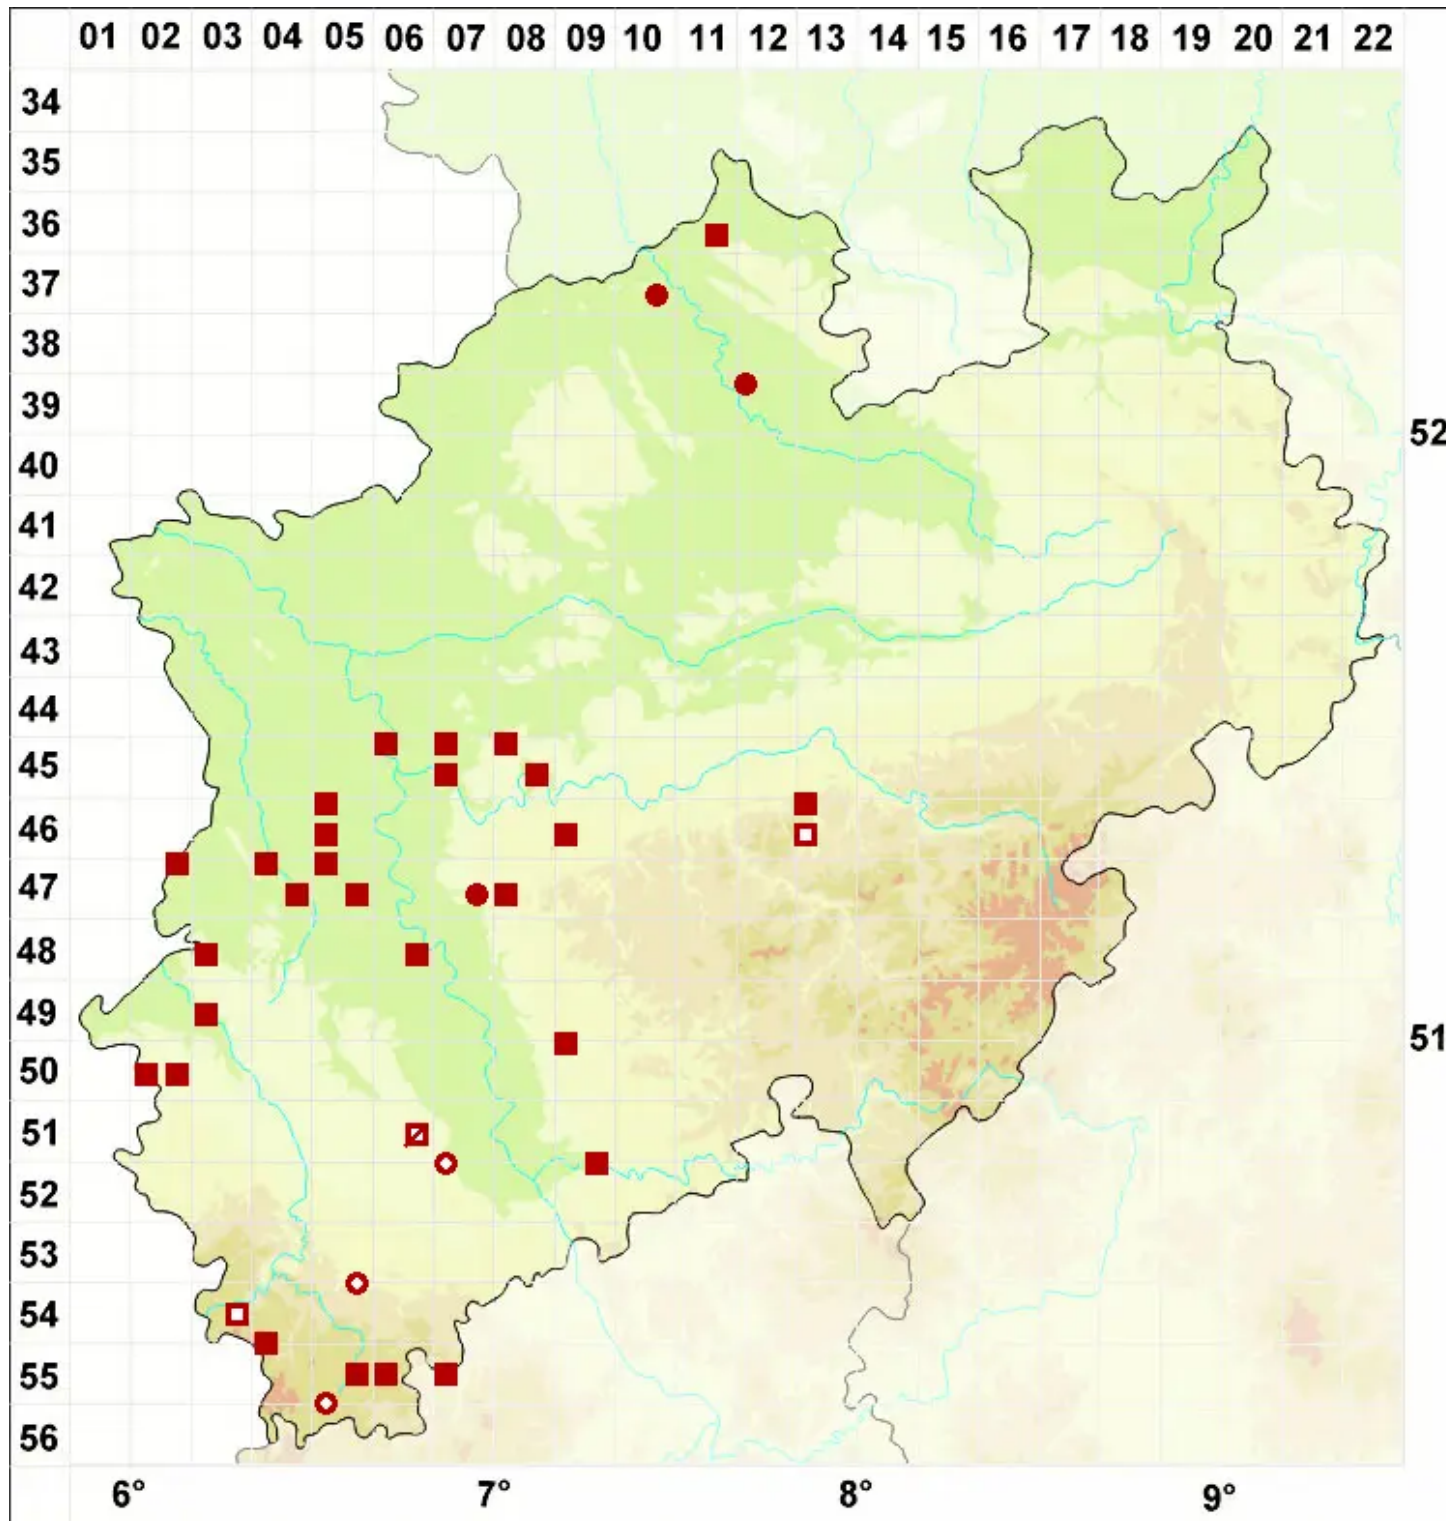

Cladonia humilis (With.) J. R. Laundon

Niedrige Becherflechte

Legende:

- Symbole:**
Ausgefülltes Symbol:
Zeitraum von 1980 bis heute (Aktuelle Angabe)
Leeres Symbol:
Zeitraum vor 1980 (Altangabe)
Quadrat: Herbarbeleg