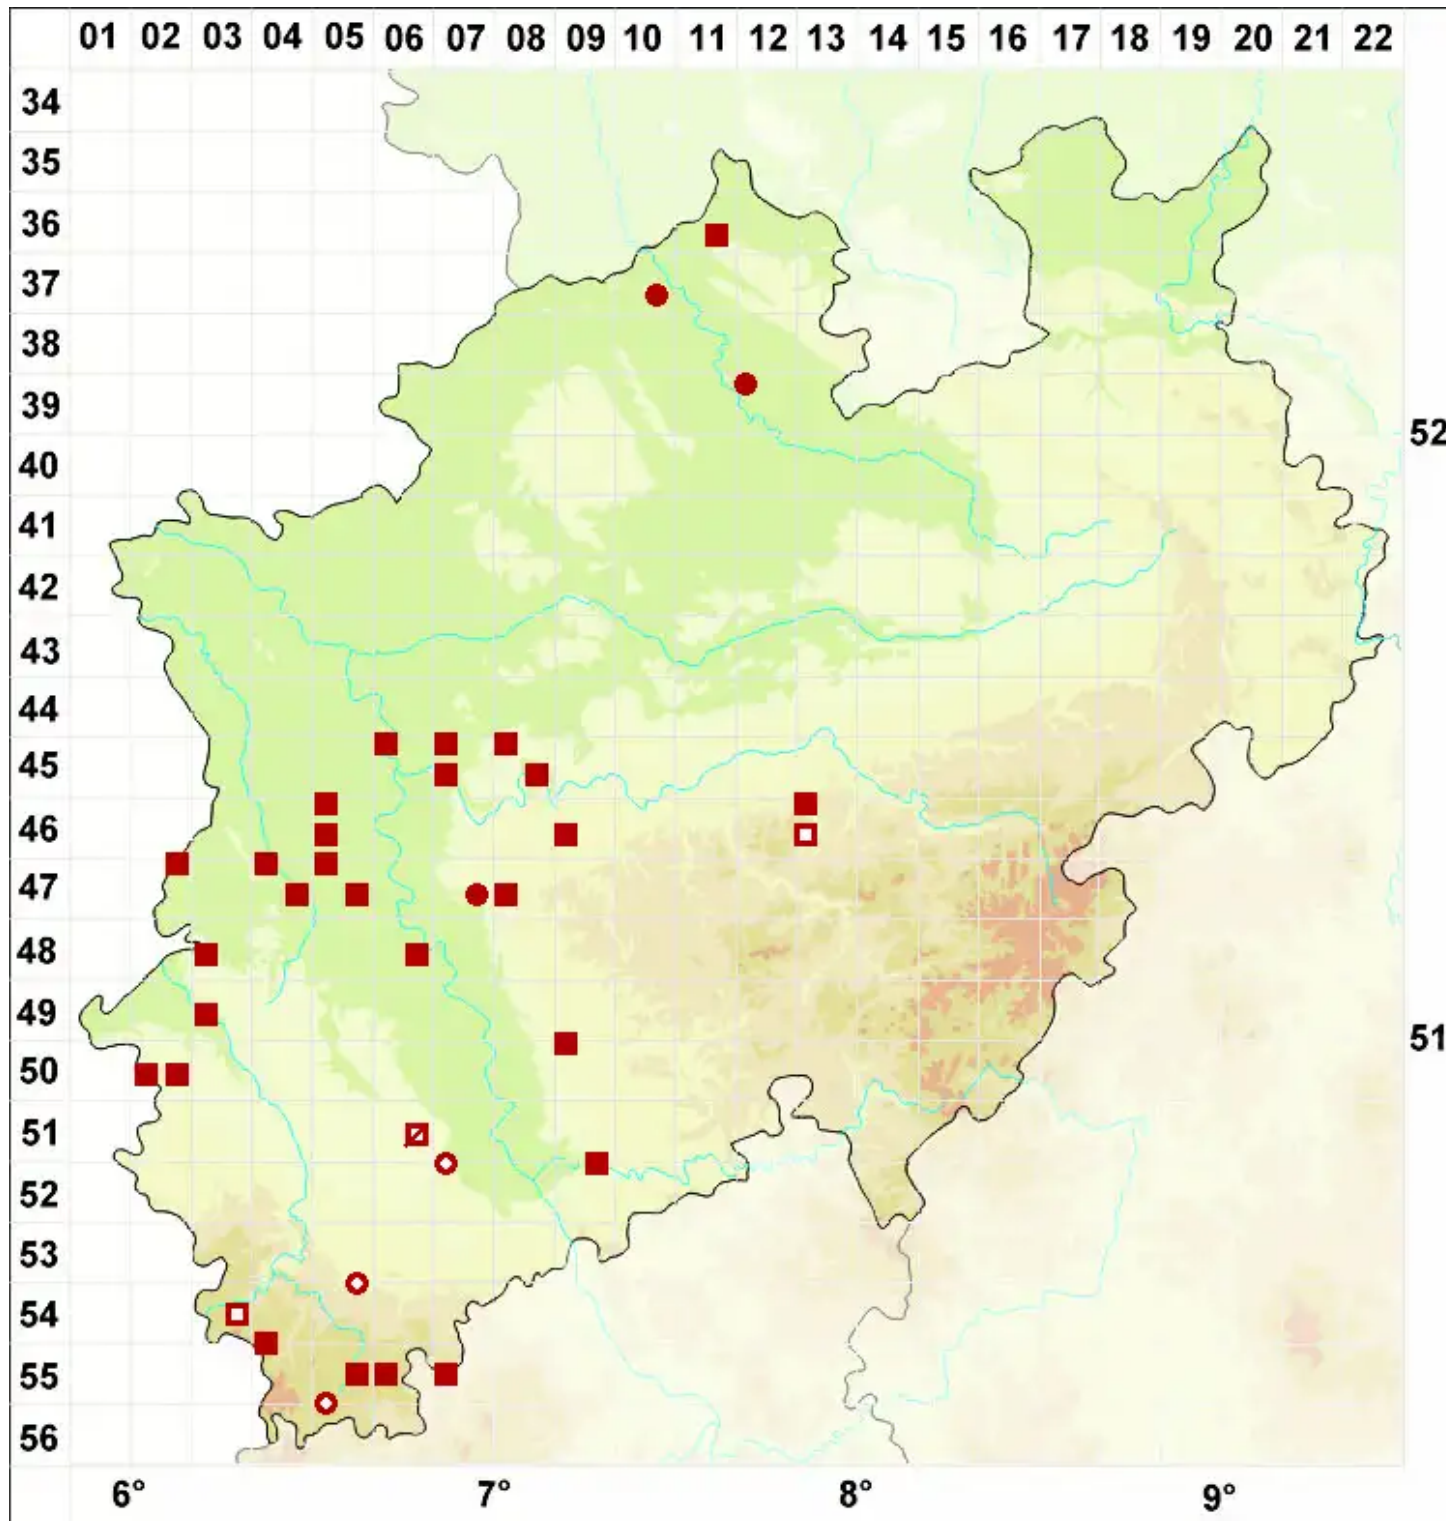

Cladonia humilis (With.) J. R. Laundon

Niedrige Becherflechte

Legende:

- Symbole:**
Ausgefülltes Symbol:
Zeitraum von 1980 bis heute (Aktuelle Angabe)
Leeres Symbol:
Zeitraum vor 1980 (Altangabe)
Quadrat: Herbarbeleg