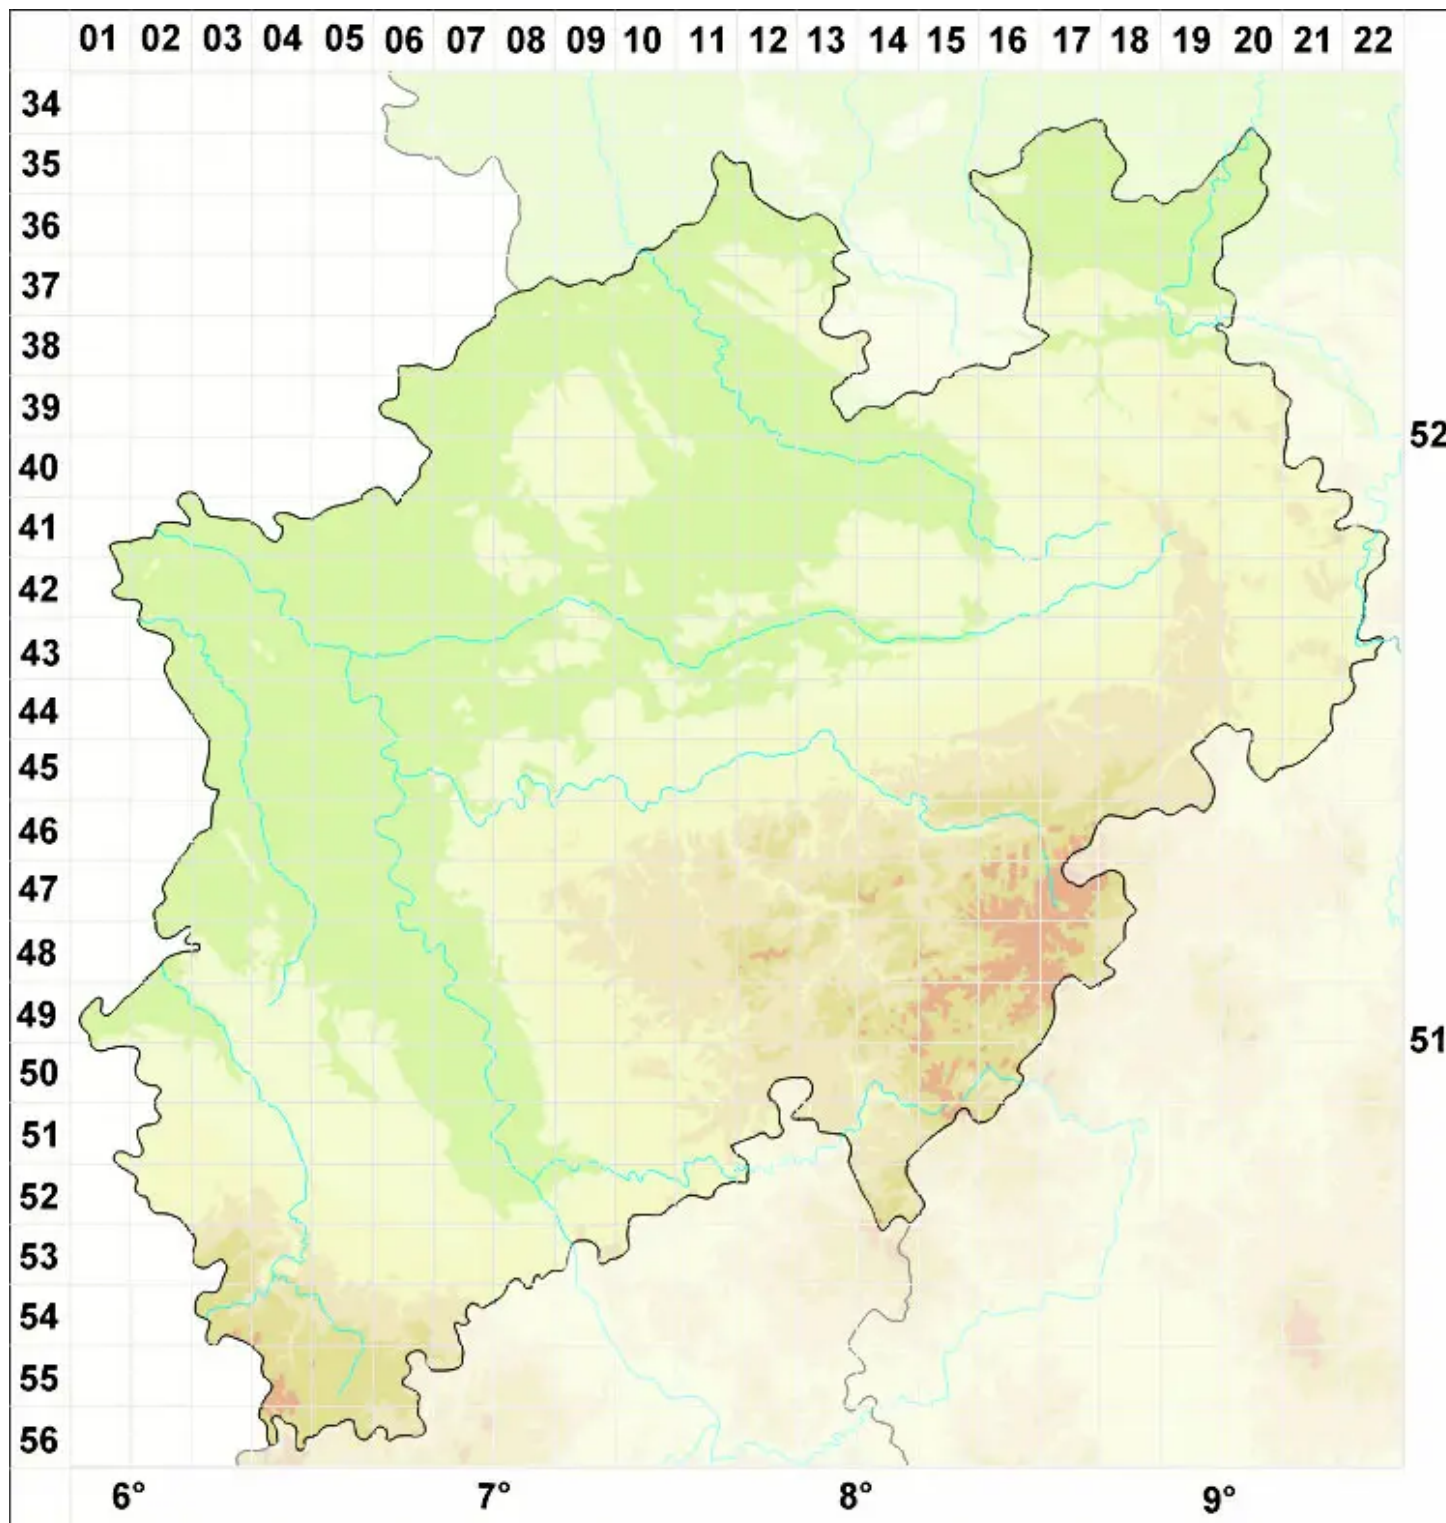

Cladonia gracilis subsp. gracilis (L.) Willd.

Schlanke Becherflechte

Legende:

Symbole:

Ausgefülltes Symbol:
Zeitraum von 1980 bis heute (Aktuelle Angabe)

Leeres Symbol:
Zeitraum vor 1980 (Altangabe)

Quadrat: Herbarbeleg