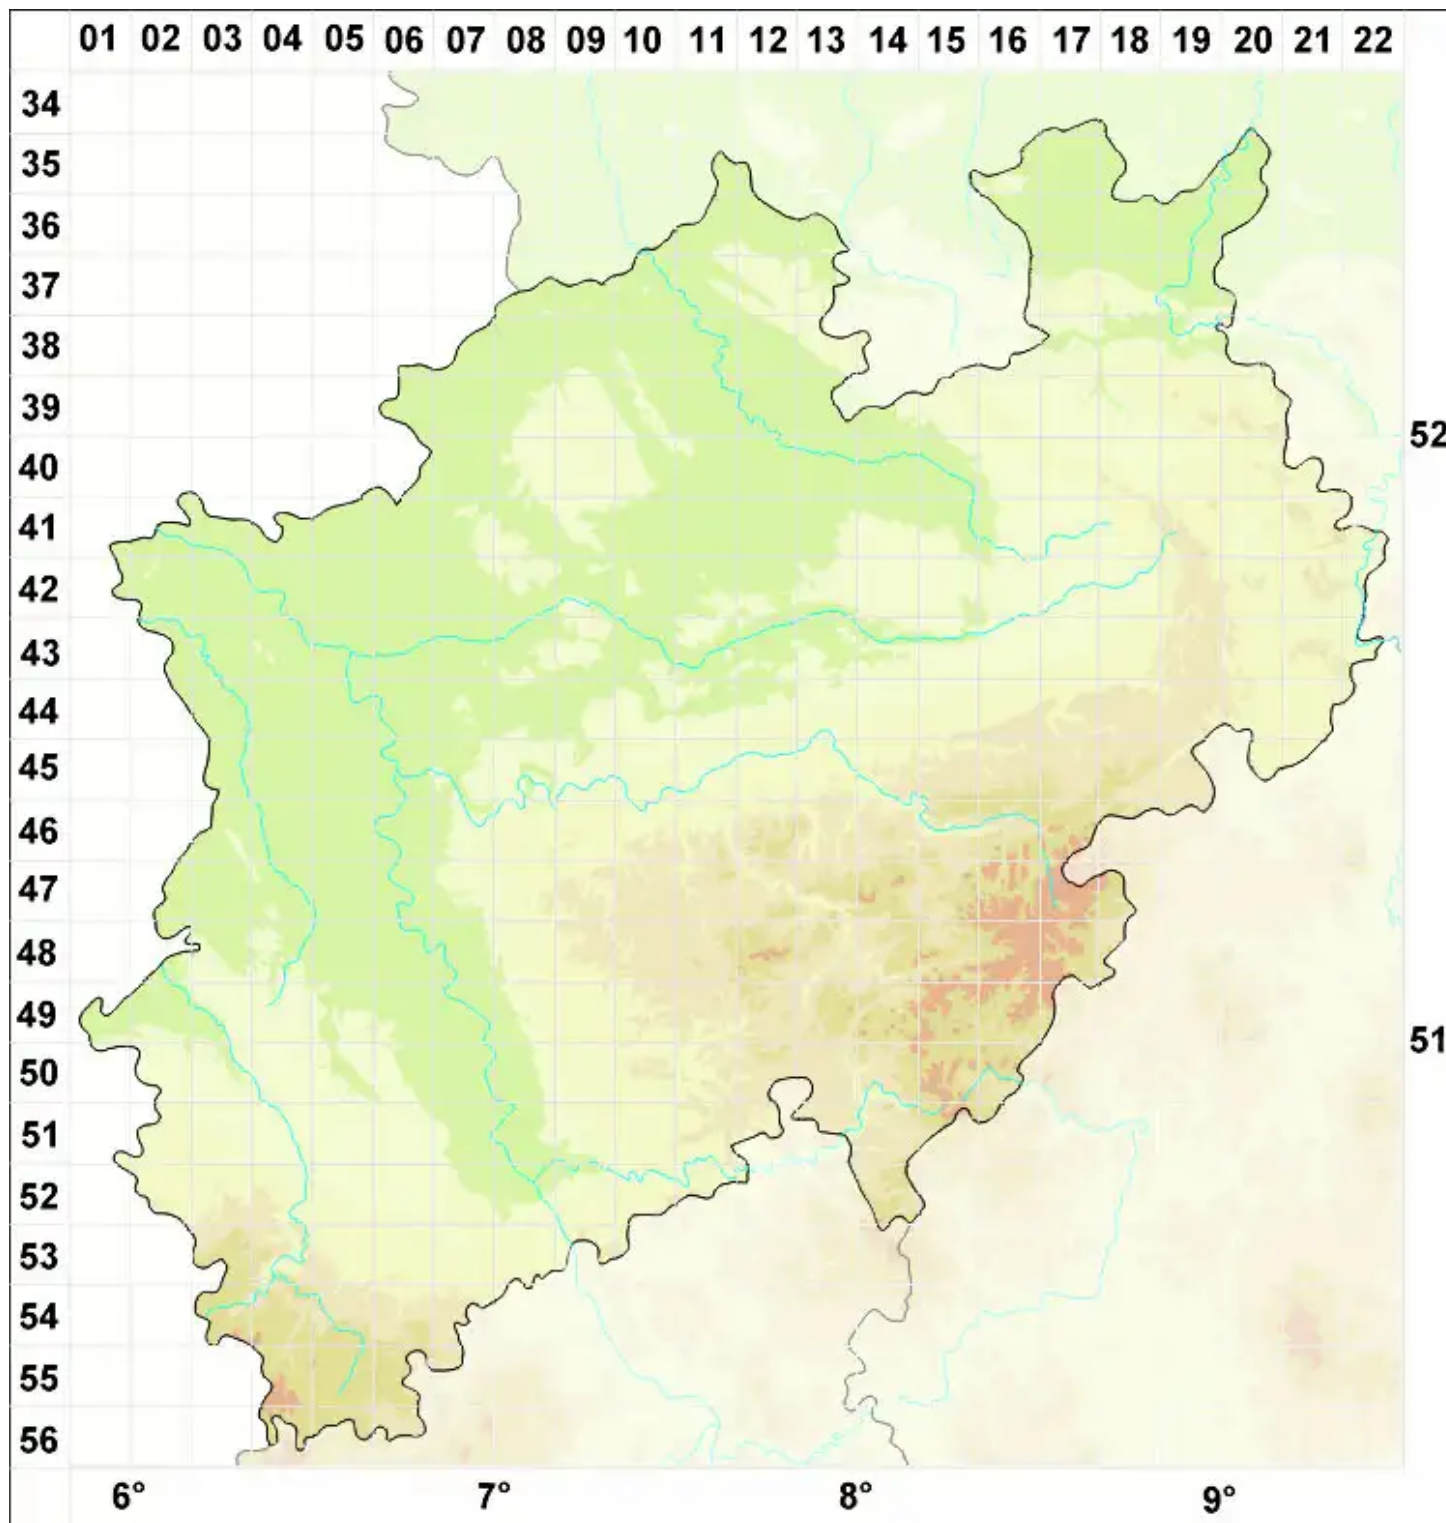

Cladonia gracilis subsp. gracilis (L.) Willd.

Schlanke Becherflechte

Legende:

- Symbole:**
- Ausgefülltes Symbol:
Zeitraum von 1980 bis heute (Aktuelle Angabe)
 - Leeres Symbol:
Zeitraum vor 1980 (Altangabe)
 - Quadrat: Herbarbeleg