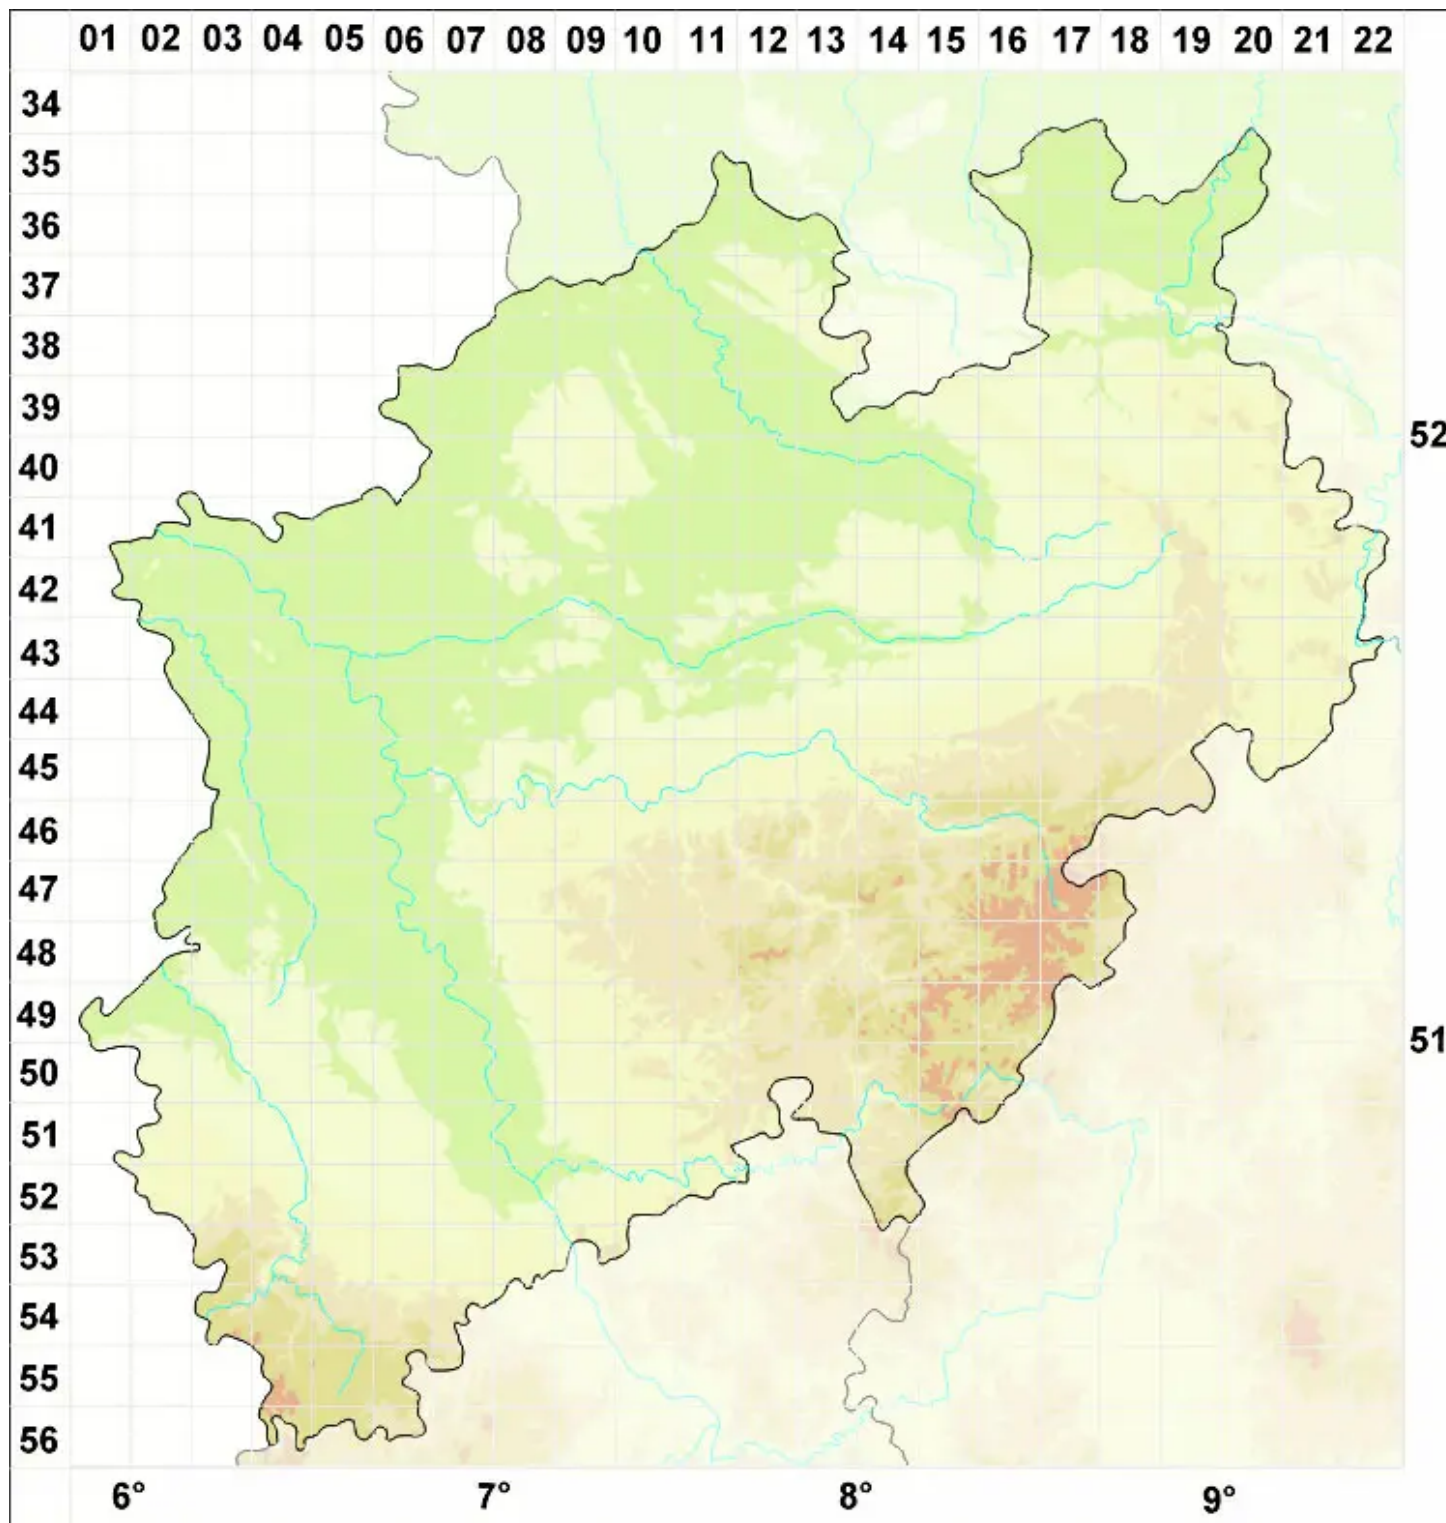

Cladonia elongata var. squamosa Anders

Legende:

Symbole:

Ausgefülltes Symbol:
Zeitraum von 1980 bis heute (Aktuelle Angabe)

Leeres Symbol:
Zeitraum vor 1980 (Altangabe)

Quadrat: Herbarbeleg