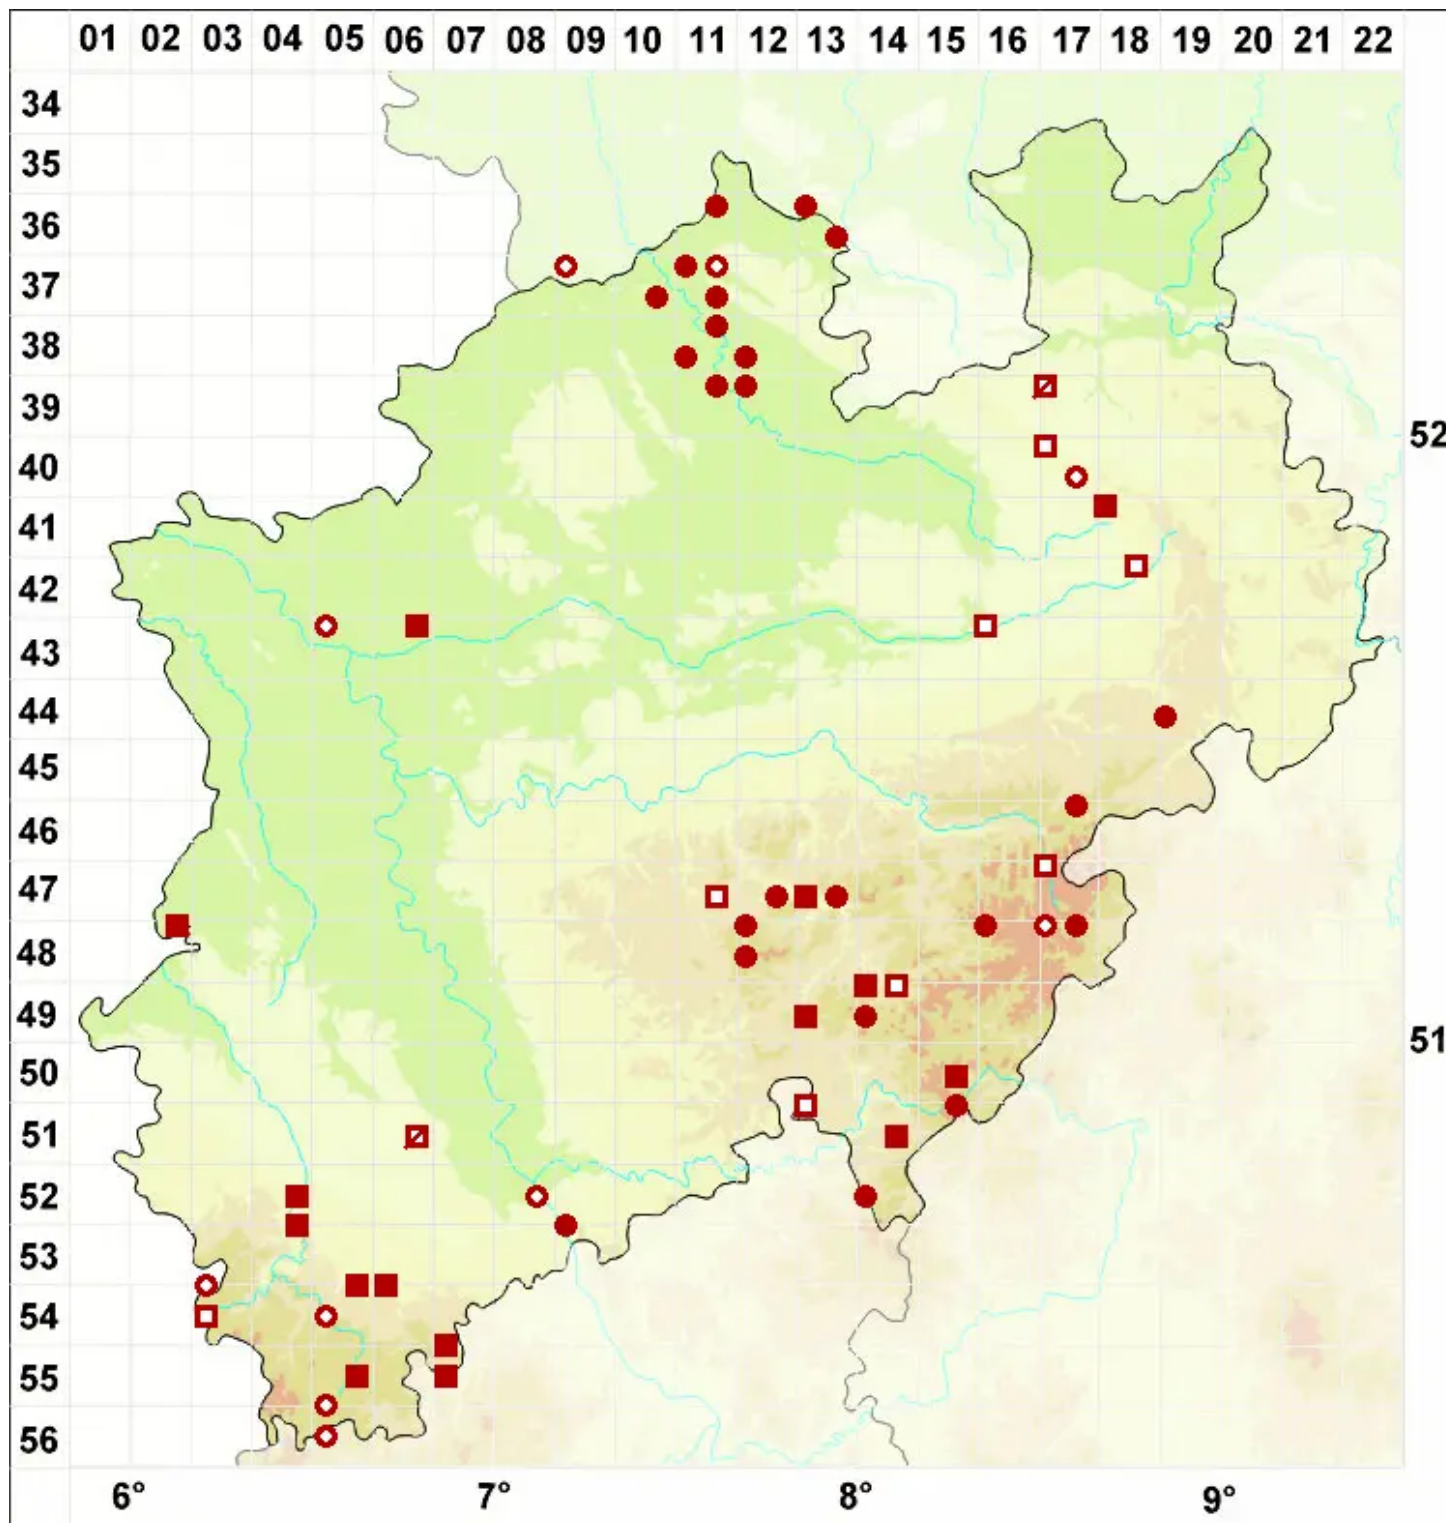

# Cladonia gracilis (L.) Willd.

Legende:

**Symbole:**

Ausgefülltes Symbol:  
Zeitraum von 1980 bis heute (Aktuelle Angabe)

Leeres Symbol:  
Zeitraum vor 1980 (Altangabe)

Quadrat: Herbarbeleg