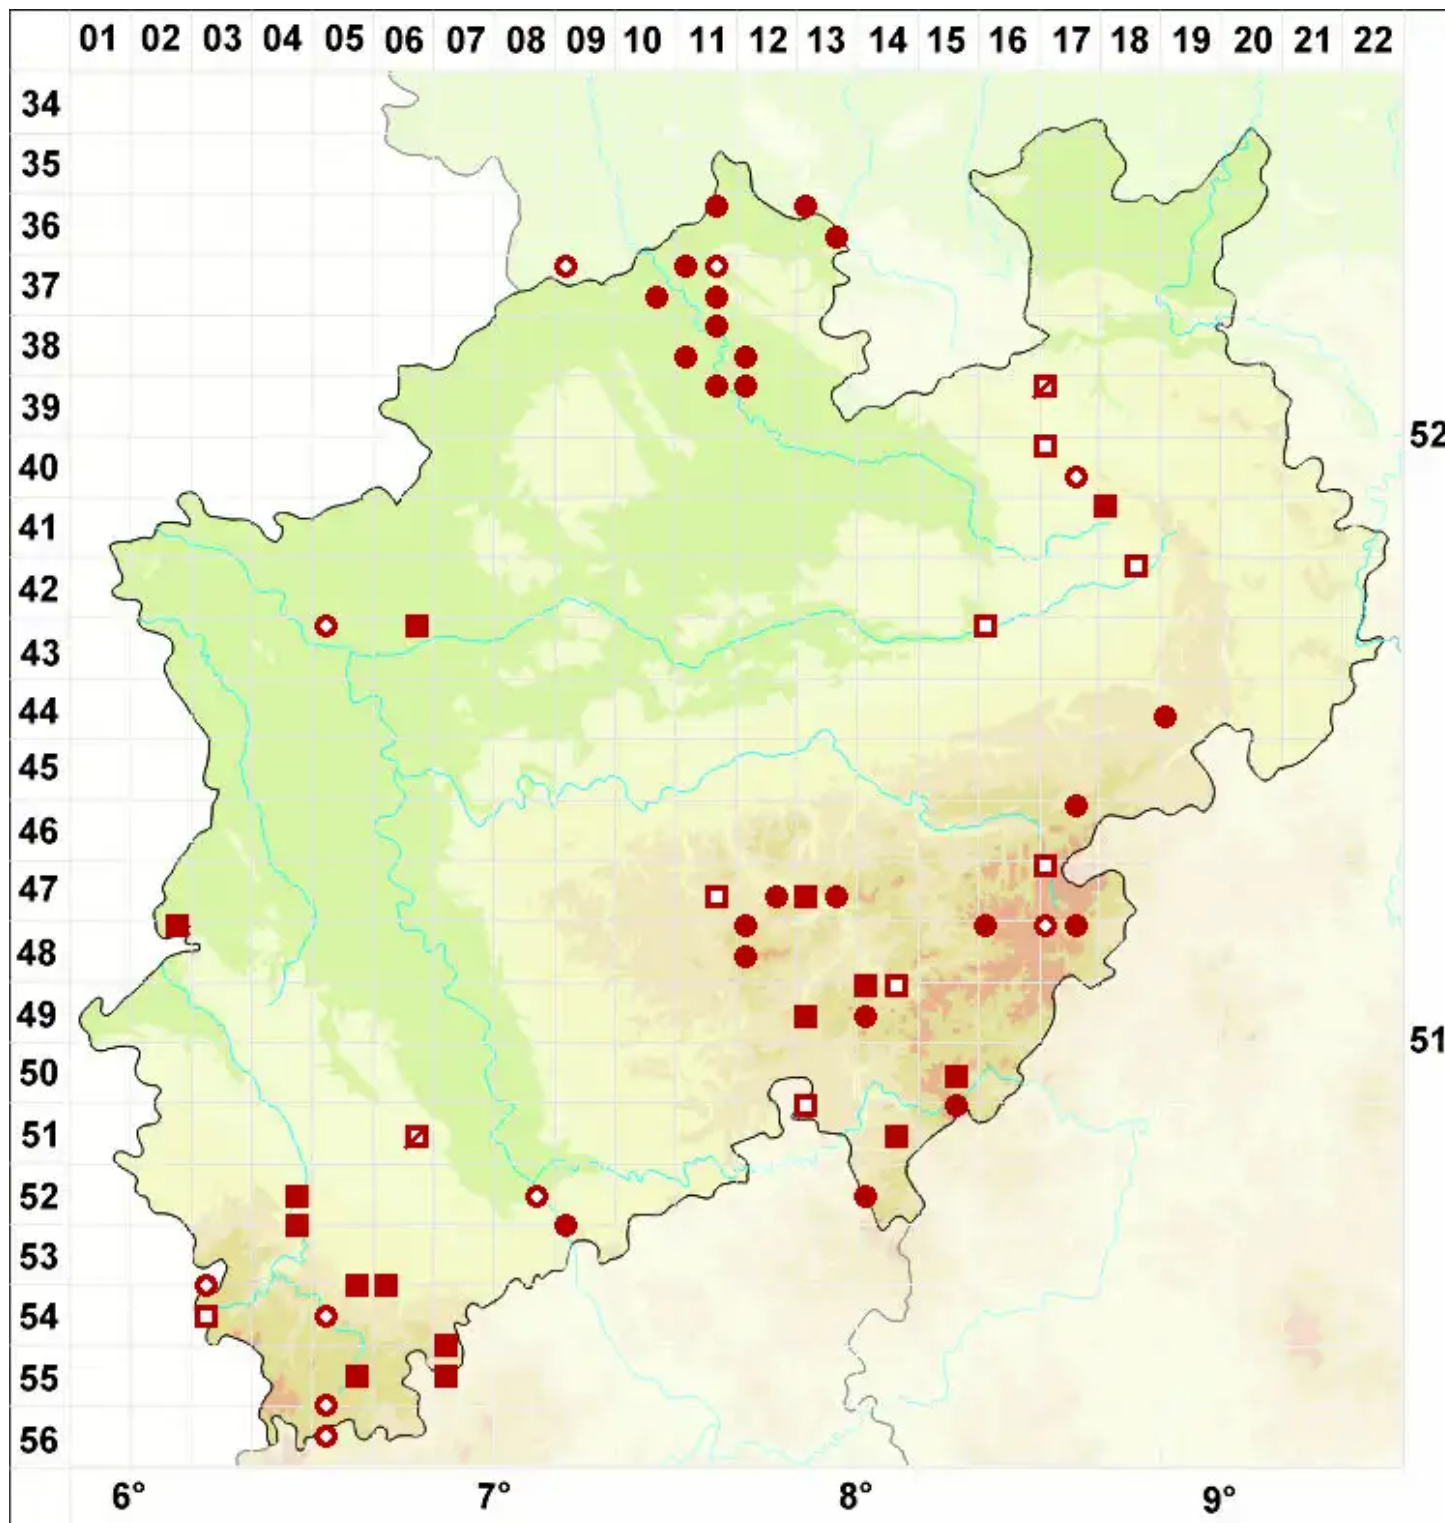

# Cladonia gracilis (L.) Willd.

Legende:

- Symbole:**
- Ausgefülltes Symbol:  
Zeitraum von 1980 bis heute (Aktuelle Angabe)
  - Leeres Symbol:  
Zeitraum vor 1980 (Altangabe)
  - Quadrat: Herbarbeleg