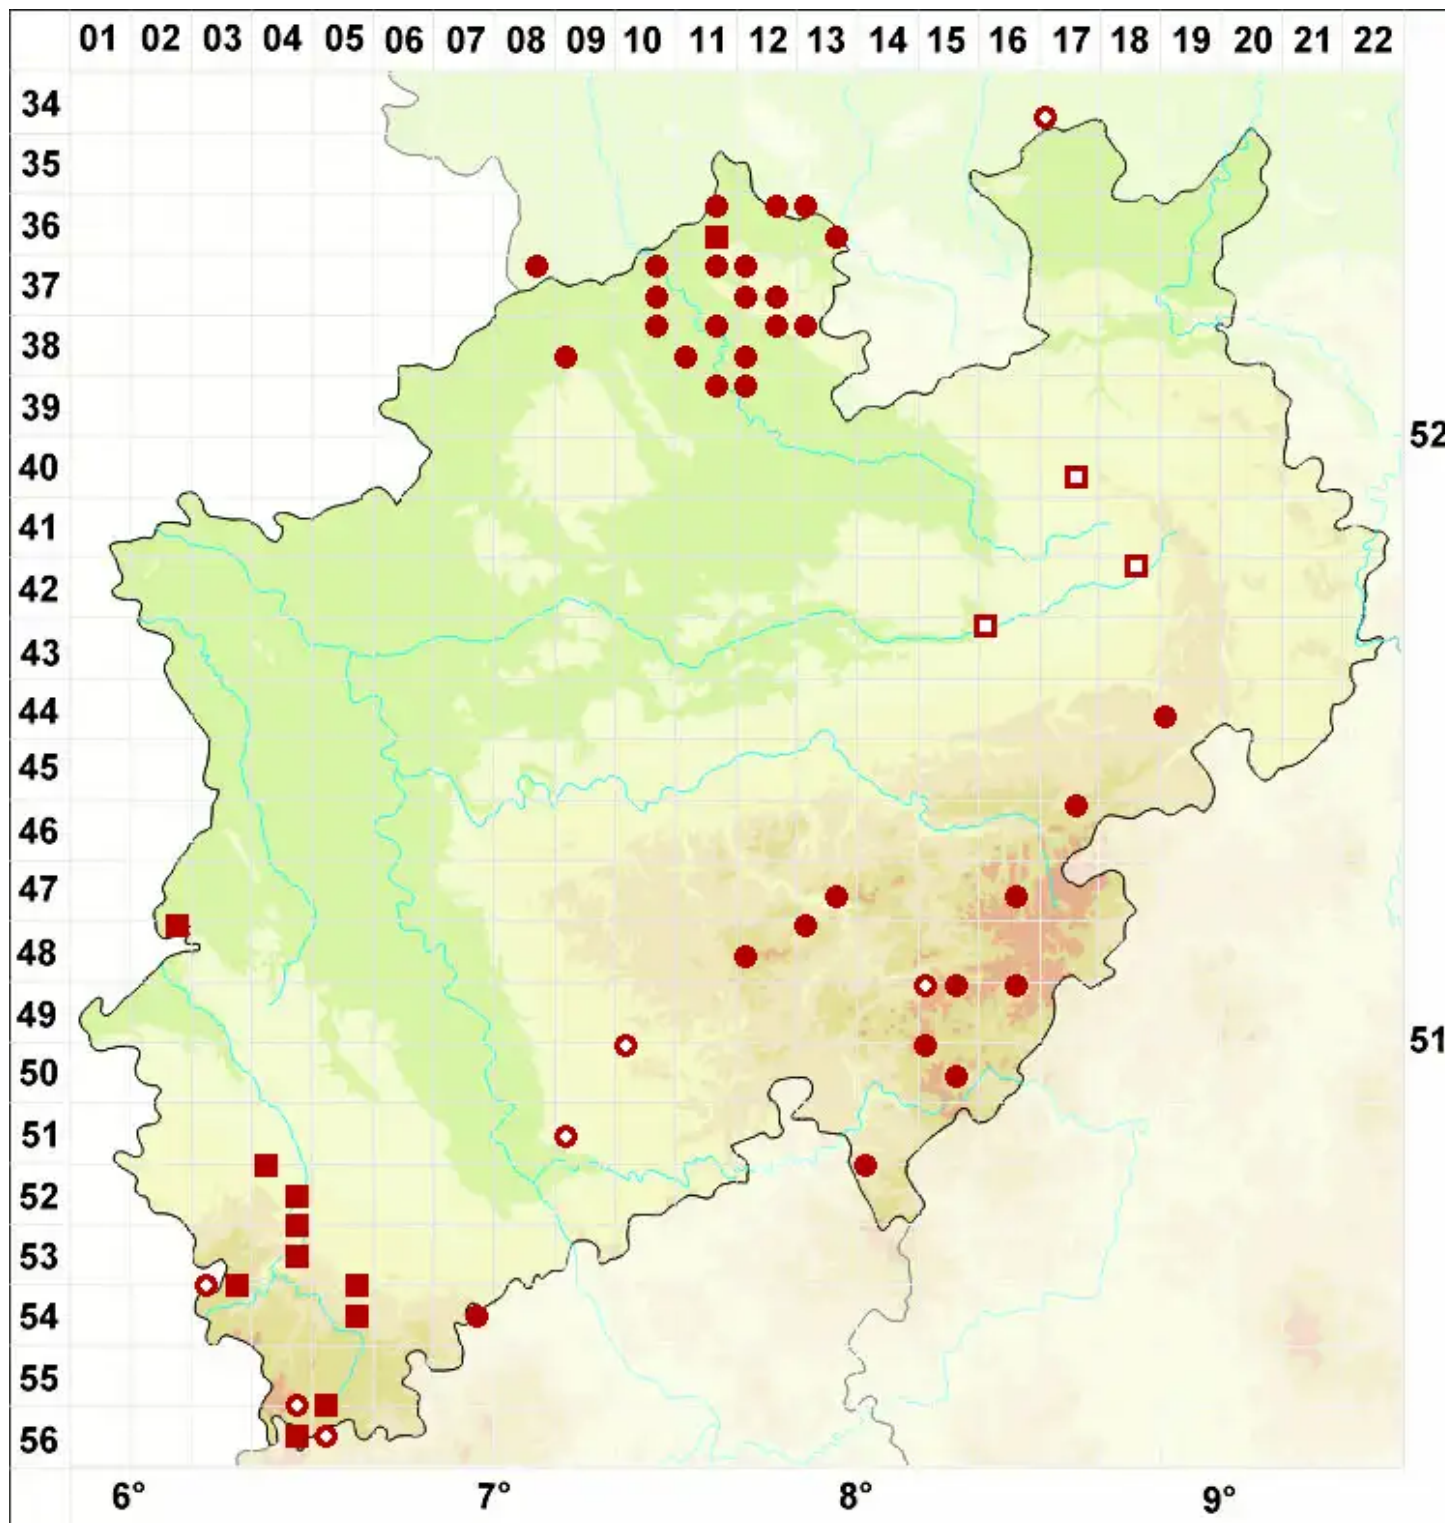

# Cladonia glauca Flörke

Blaugrüne Säulenflechte

Legende:

**Symbole:**

Ausgefülltes Symbol:  
Zeitraum von 1980 bis heute (Aktuelle Angabe)

Leeres Symbol:  
Zeitraum vor 1980 (Altangabe)

Quadrat: Herbarbeleg