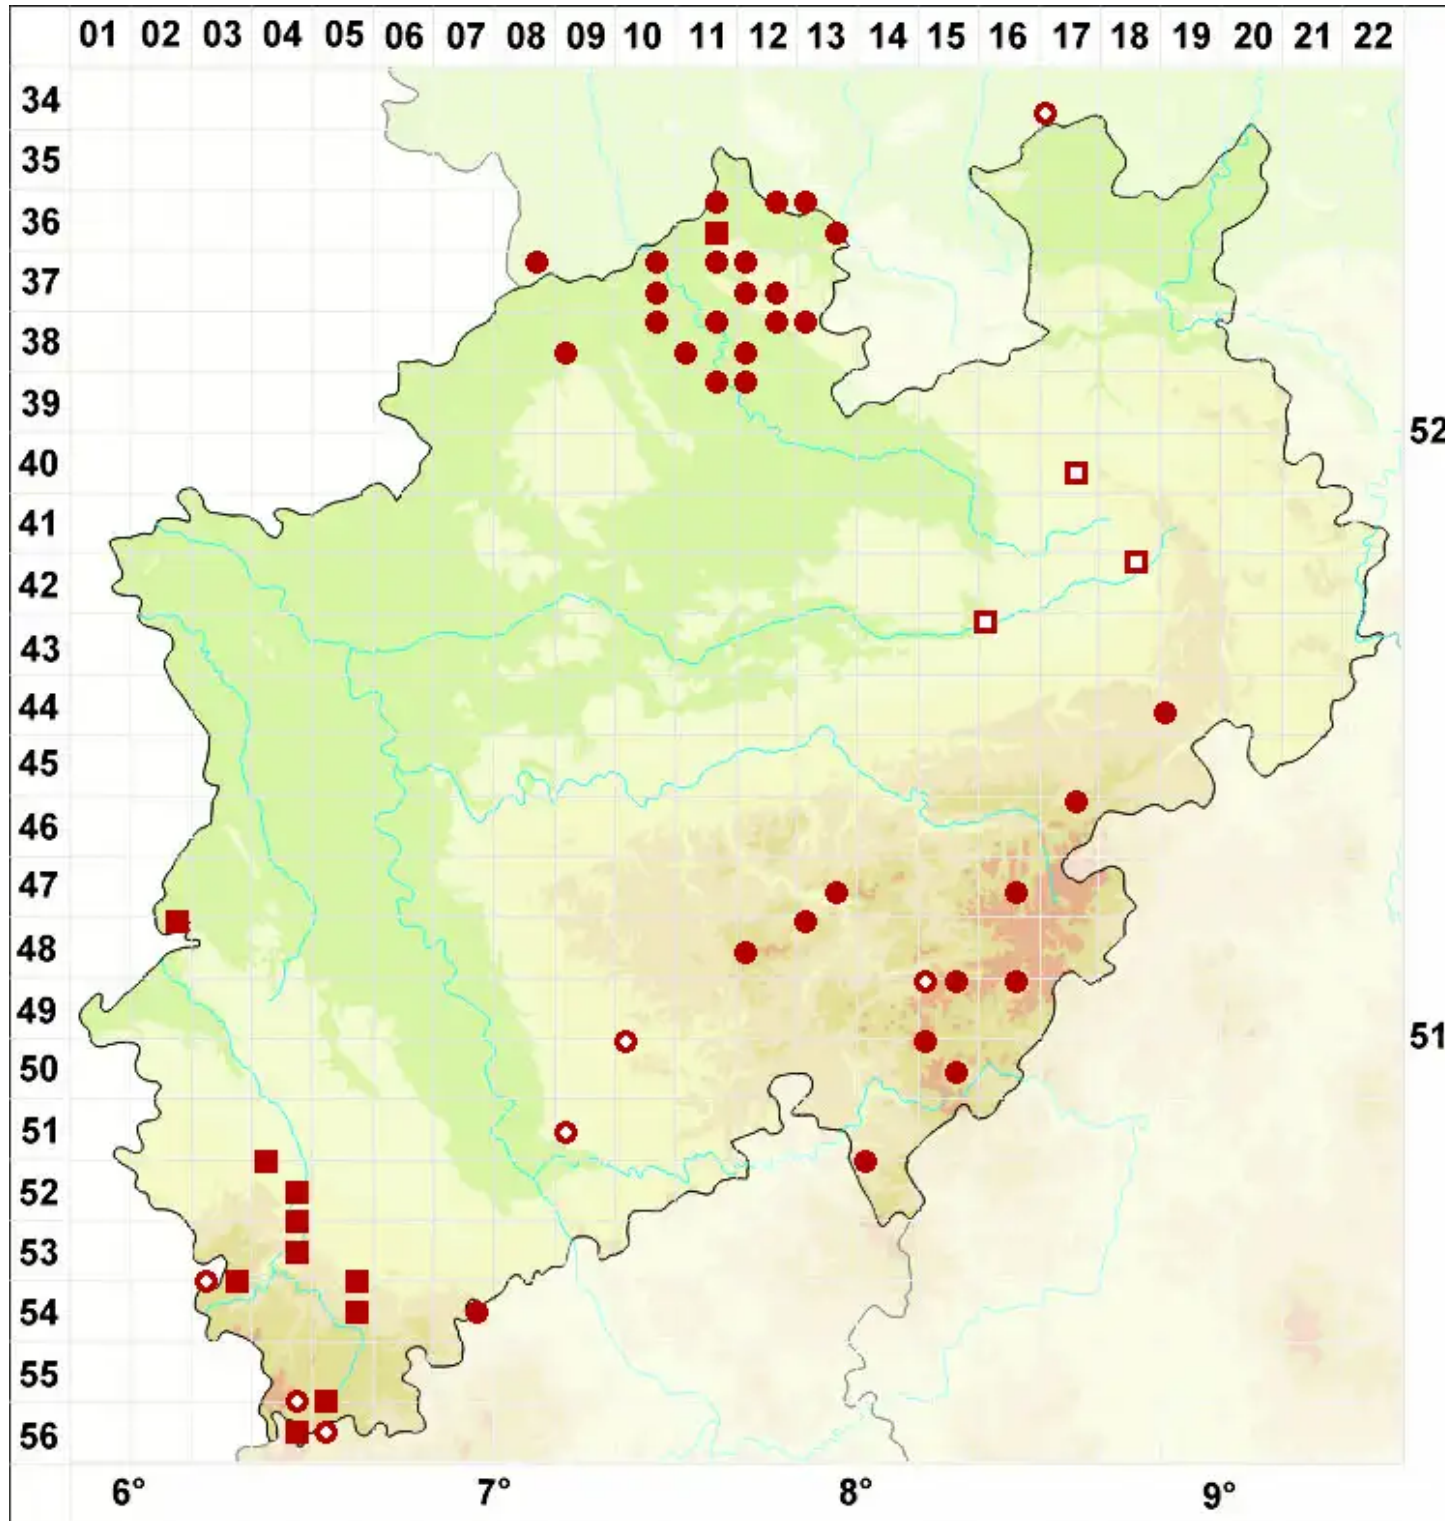

Cladonia glauca Flörke

Blaugrüne Säulenflechte

Legende:

- Symbole:**
- Ausgefülltes Symbol:
Zeitraum von 1980 bis heute (Aktuelle Angabe)
 - Leeres Symbol:
Zeitraum vor 1980 (Altangabe)
 - Quadrat: Herbarbeleg