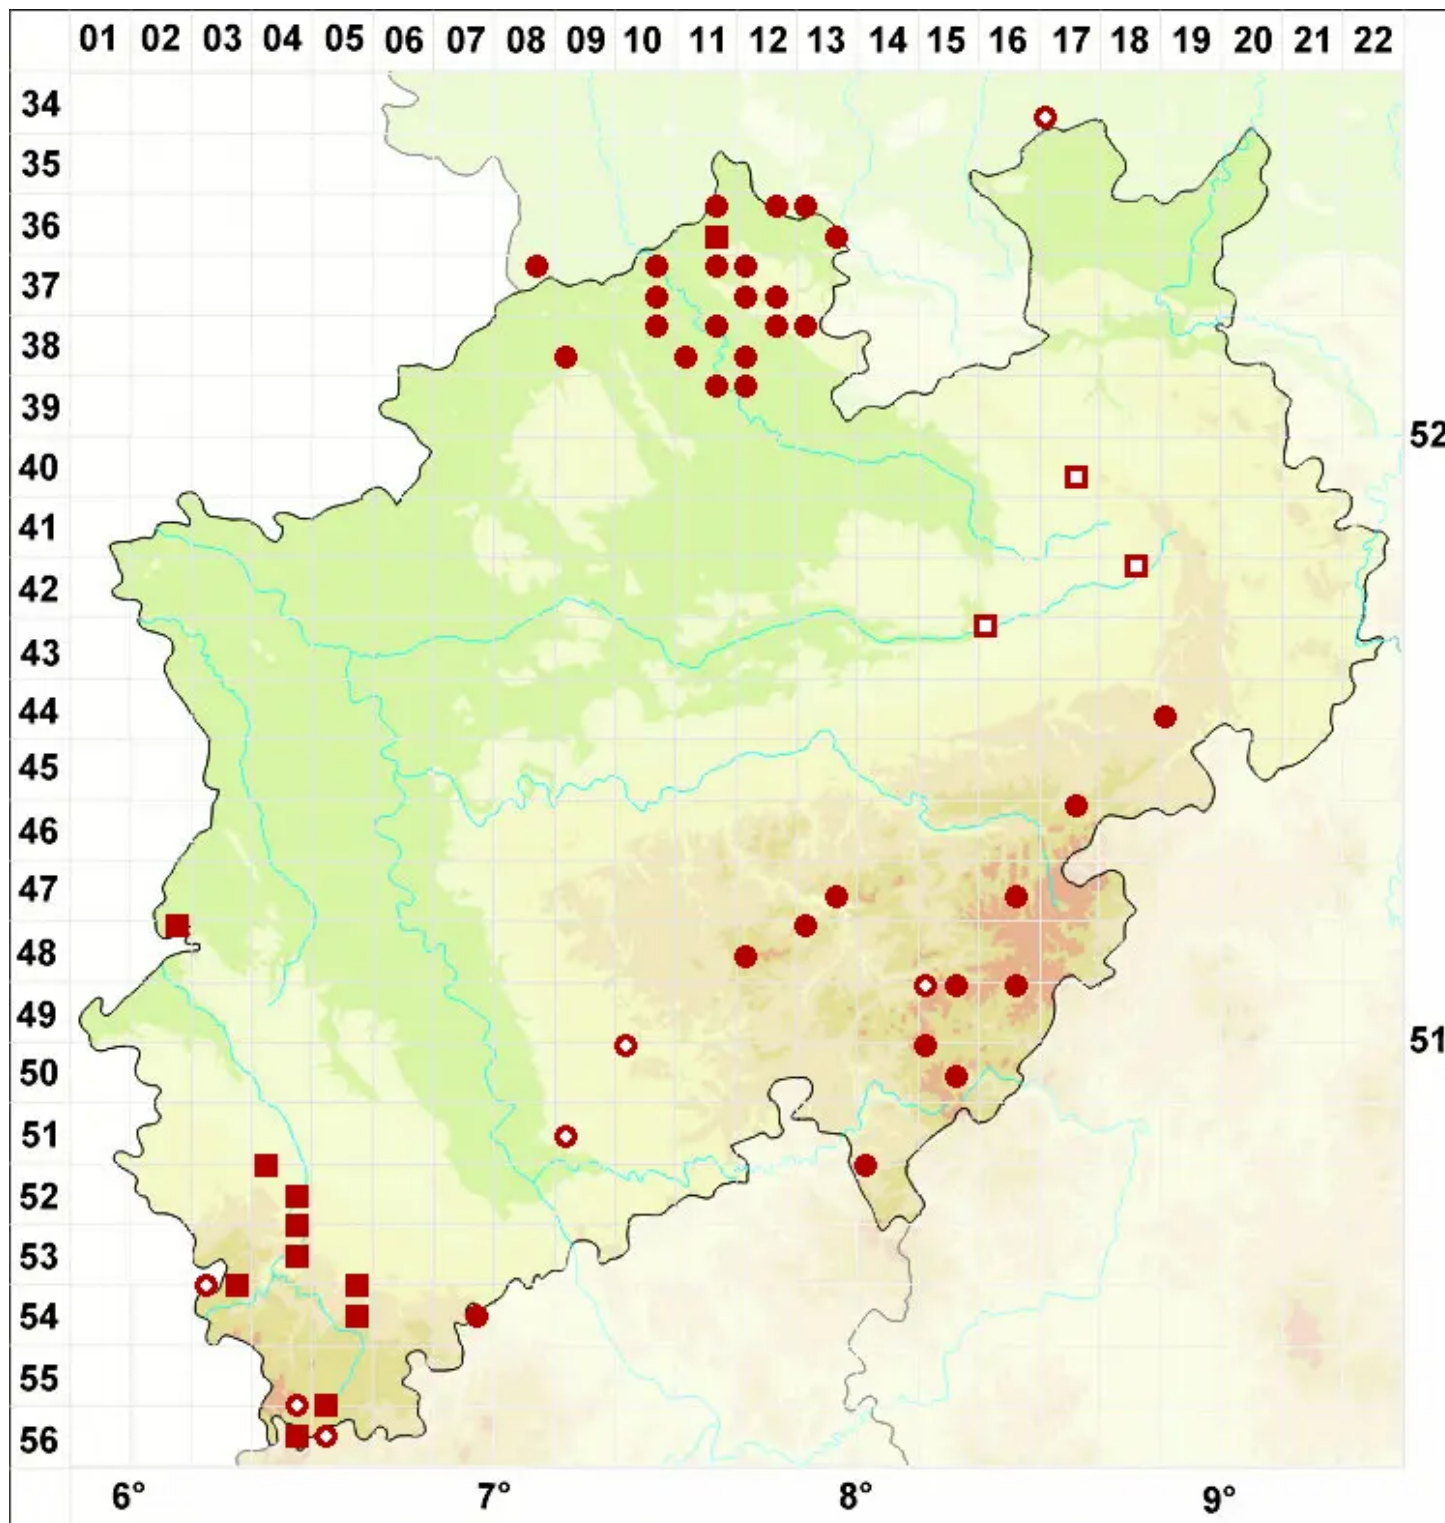

Cladonia glauca Flörke

Blaugrüne Säulenflechte

Legende:

Symbole:

Ausgefülltes Symbol:
Zeitraum von 1980 bis heute (Aktuelle Angabe)

Leeres Symbol:
Zeitraum vor 1980 (Altangabe)

Quadrat: Herbarbeleg