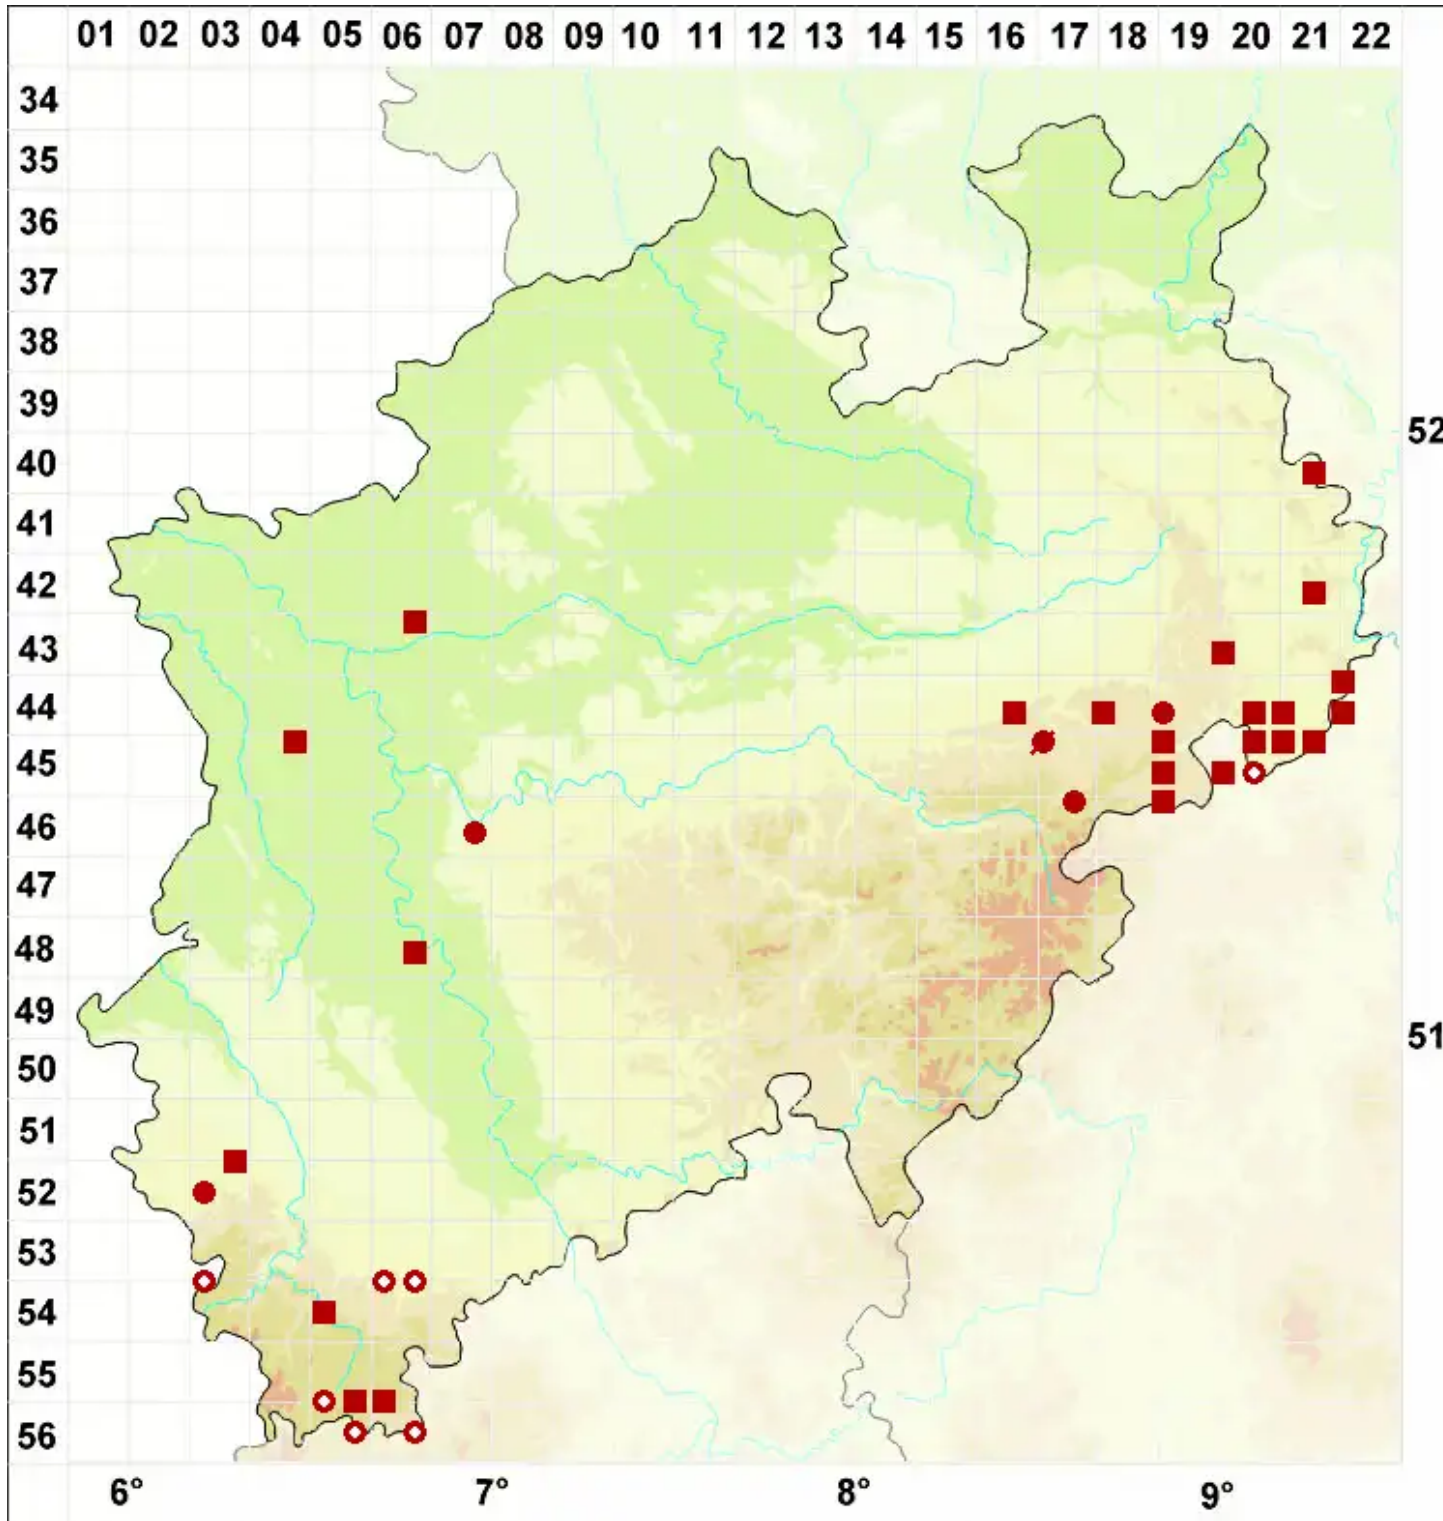

# Cladonia subrangiformis L. Scriba ex Sandst.

Rentier-Säulenflechte

Legende:

- Symbole:**  
Ausgefülltes Symbol:  
Zeitraum von 1980 bis heute (Aktuelle Angabe)  
Leeres Symbol:  
Zeitraum vor 1980 (Altangabe)  
Quadrat: Herbarbeleg