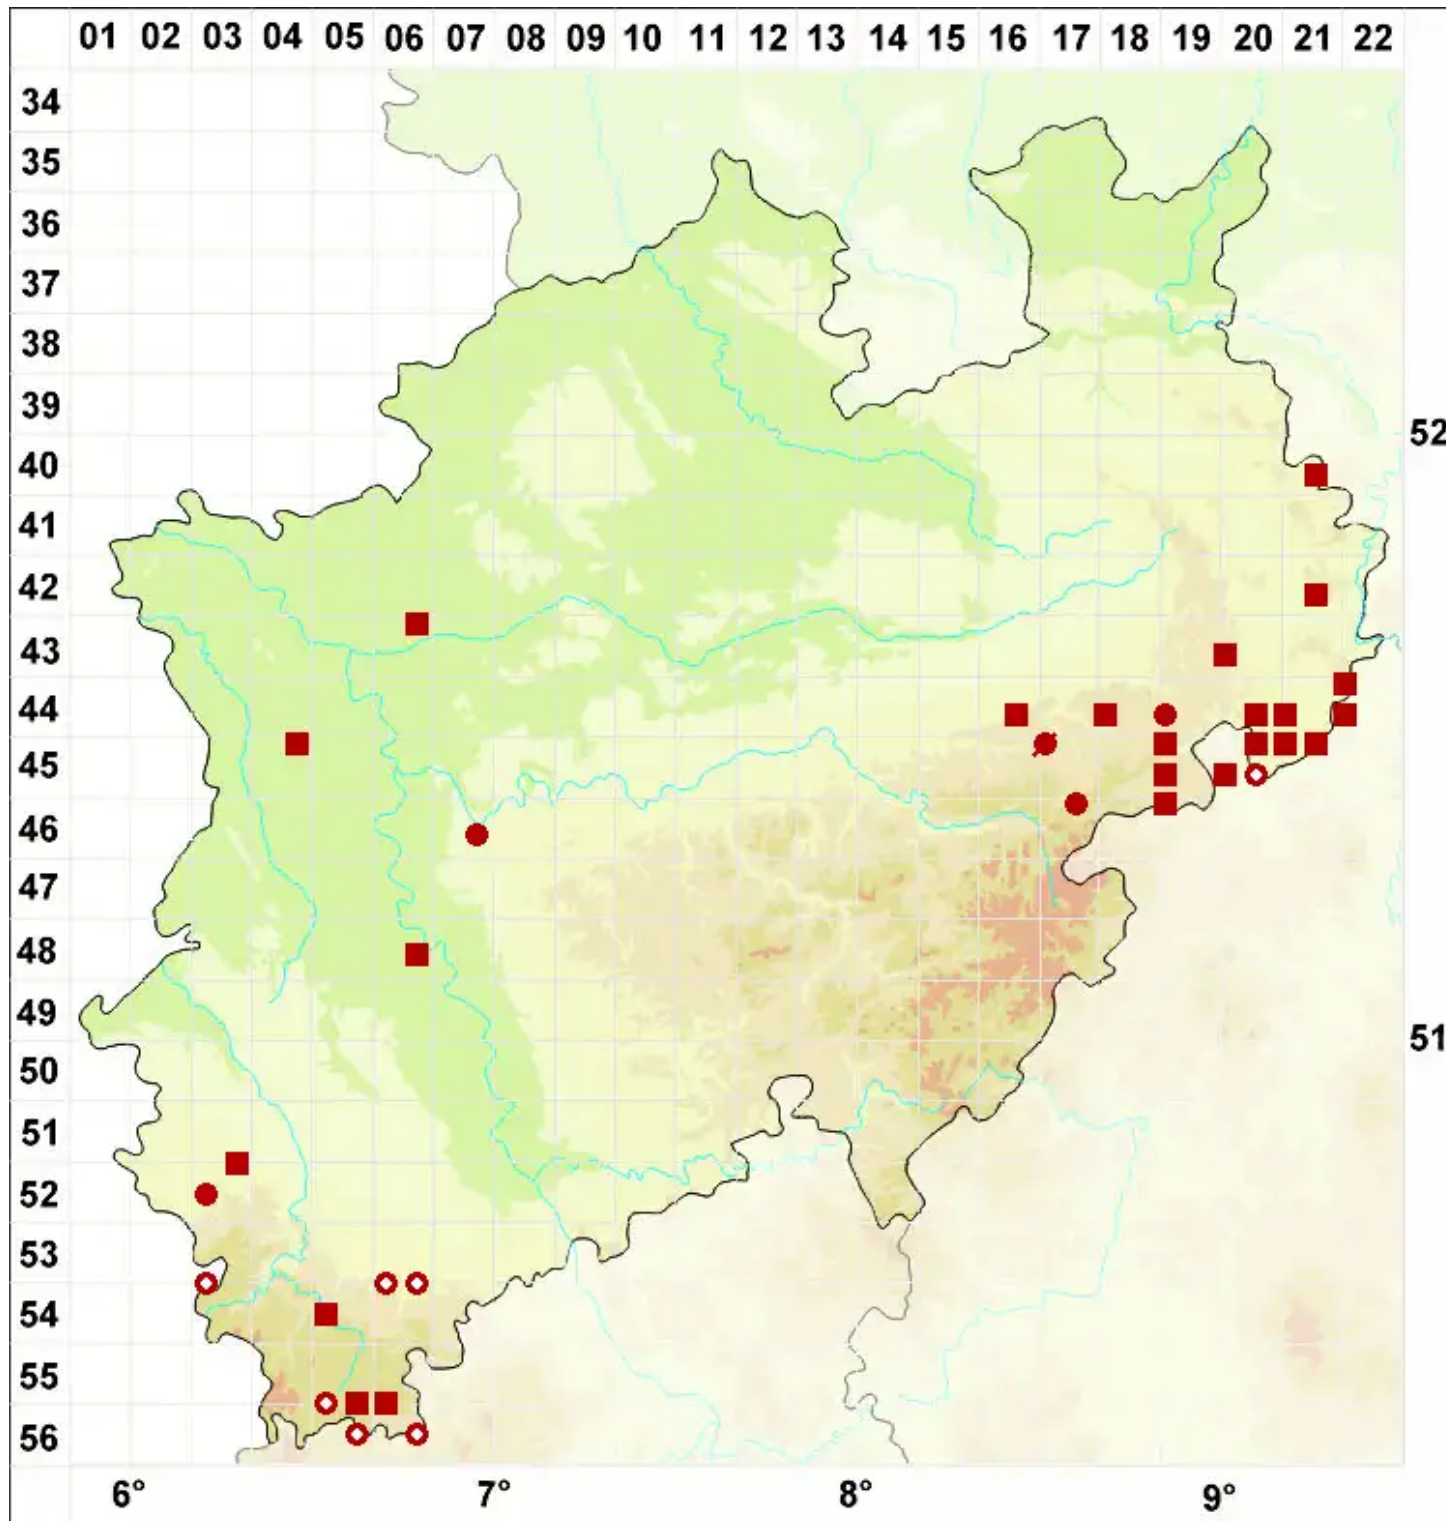

Cladonia subrangiformis L. Scriba ex Sandst.

Rentier-Säulenflechte

Legende:

Symbole:

Ausgefülltes Symbol:
Zeitraum von 1980 bis heute (Aktuelle Angabe)

Leeres Symbol:
Zeitraum vor 1980 (Altangabe)

Quadrat: Herbarbeleg