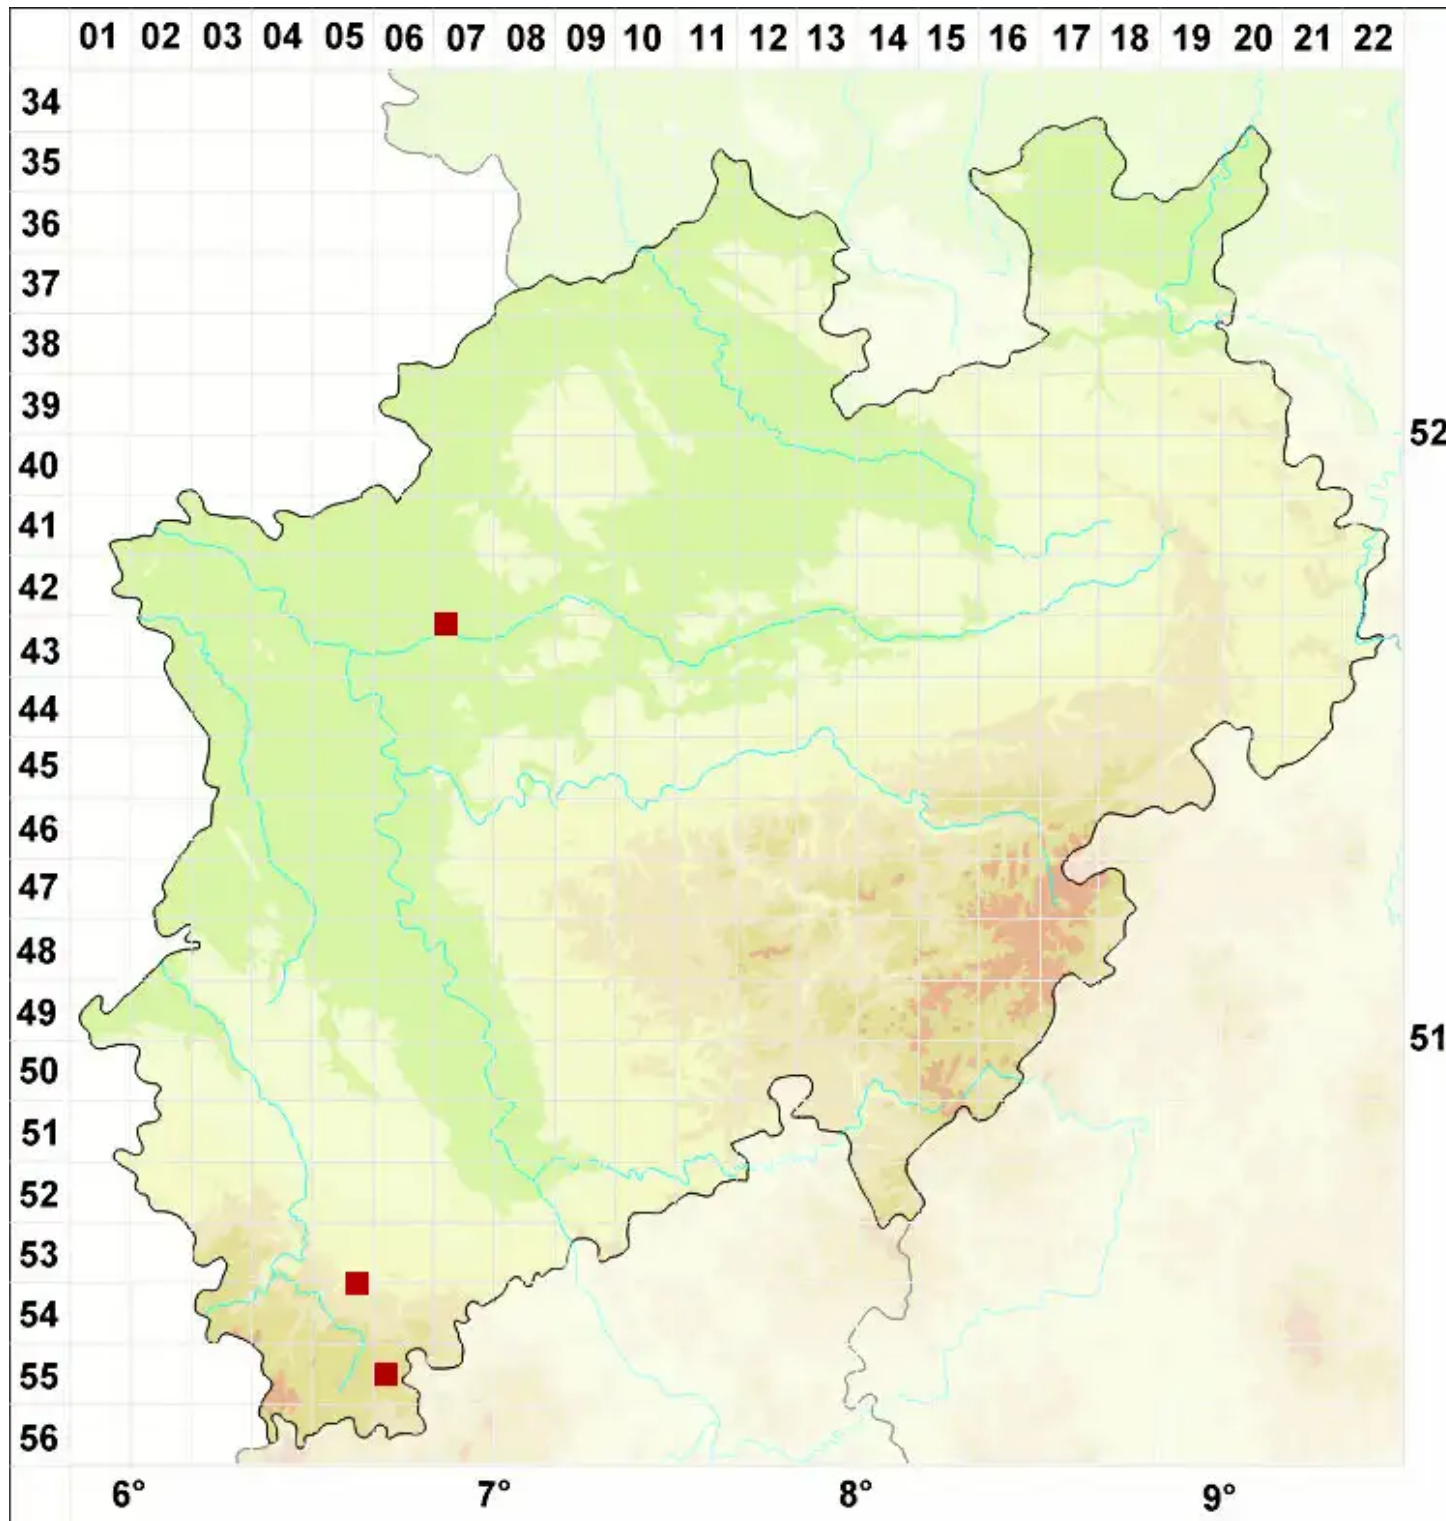

# Cladonia callosa Delise ex Harm.

Schwielen-Säulenflechte

Legende:

**Symbole:**

Ausgefülltes Symbol:  
Zeitraum von 1980 bis heute (Aktuelle Angabe)

Leeres Symbol:  
Zeitraum vor 1980 (Altangabe)

Quadrat: Herbarbeleg