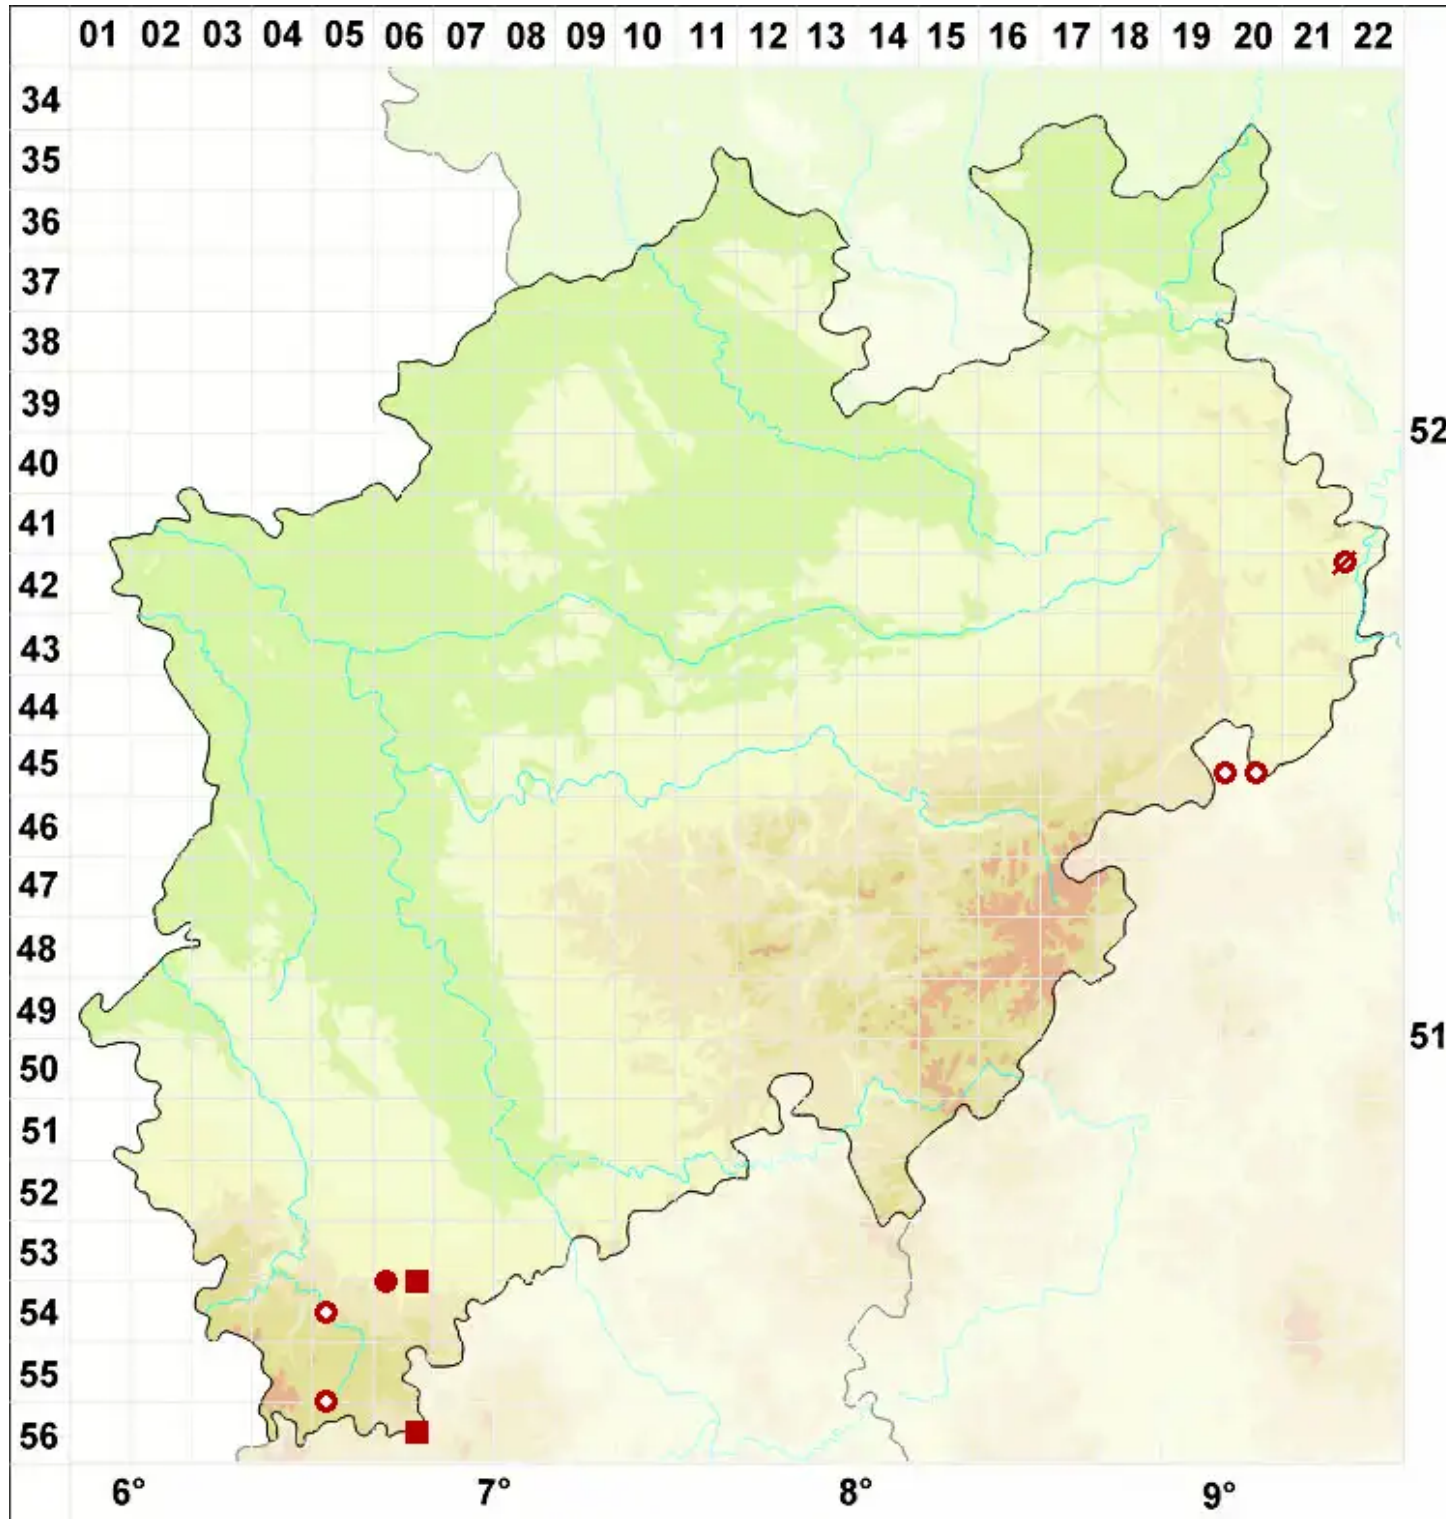

# Cladonia convoluta (Lam.) Cout.

Große Endivienflechte

Legende:

**Symbole:**

Ausgefülltes Symbol:  
Zeitraum von 1980 bis heute (Aktuelle Angabe)

Leeres Symbol:  
Zeitraum vor 1980 (Altangabe)

Quadrat: Herbarbeleg