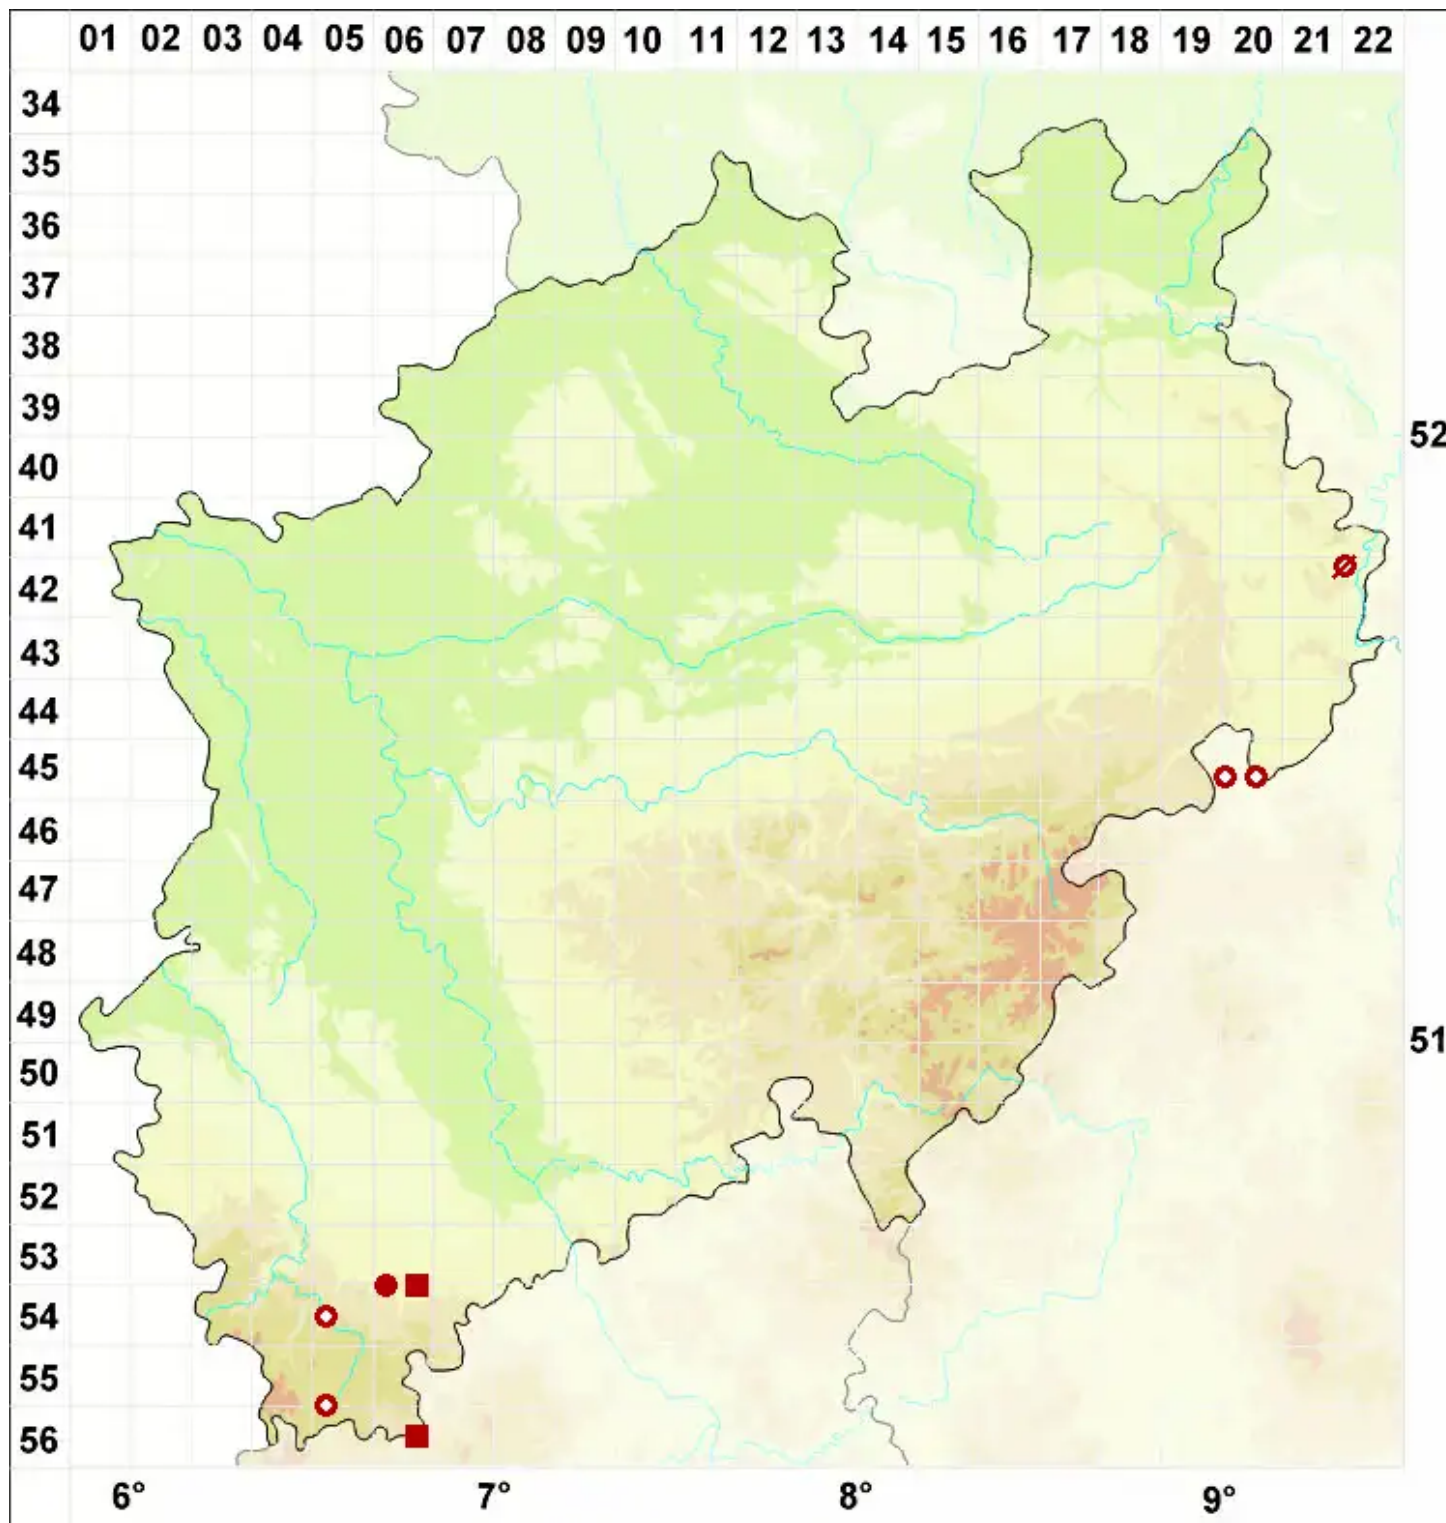

Cladonia convoluta (Lam.) Cout.

Große Endivienflechte

Legende:

Symbole:

Ausgefülltes Symbol:
Zeitraum von 1980 bis heute (Aktuelle Angabe)

Leeres Symbol:
Zeitraum vor 1980 (Altangabe)

Quadrat: Herbarbeleg