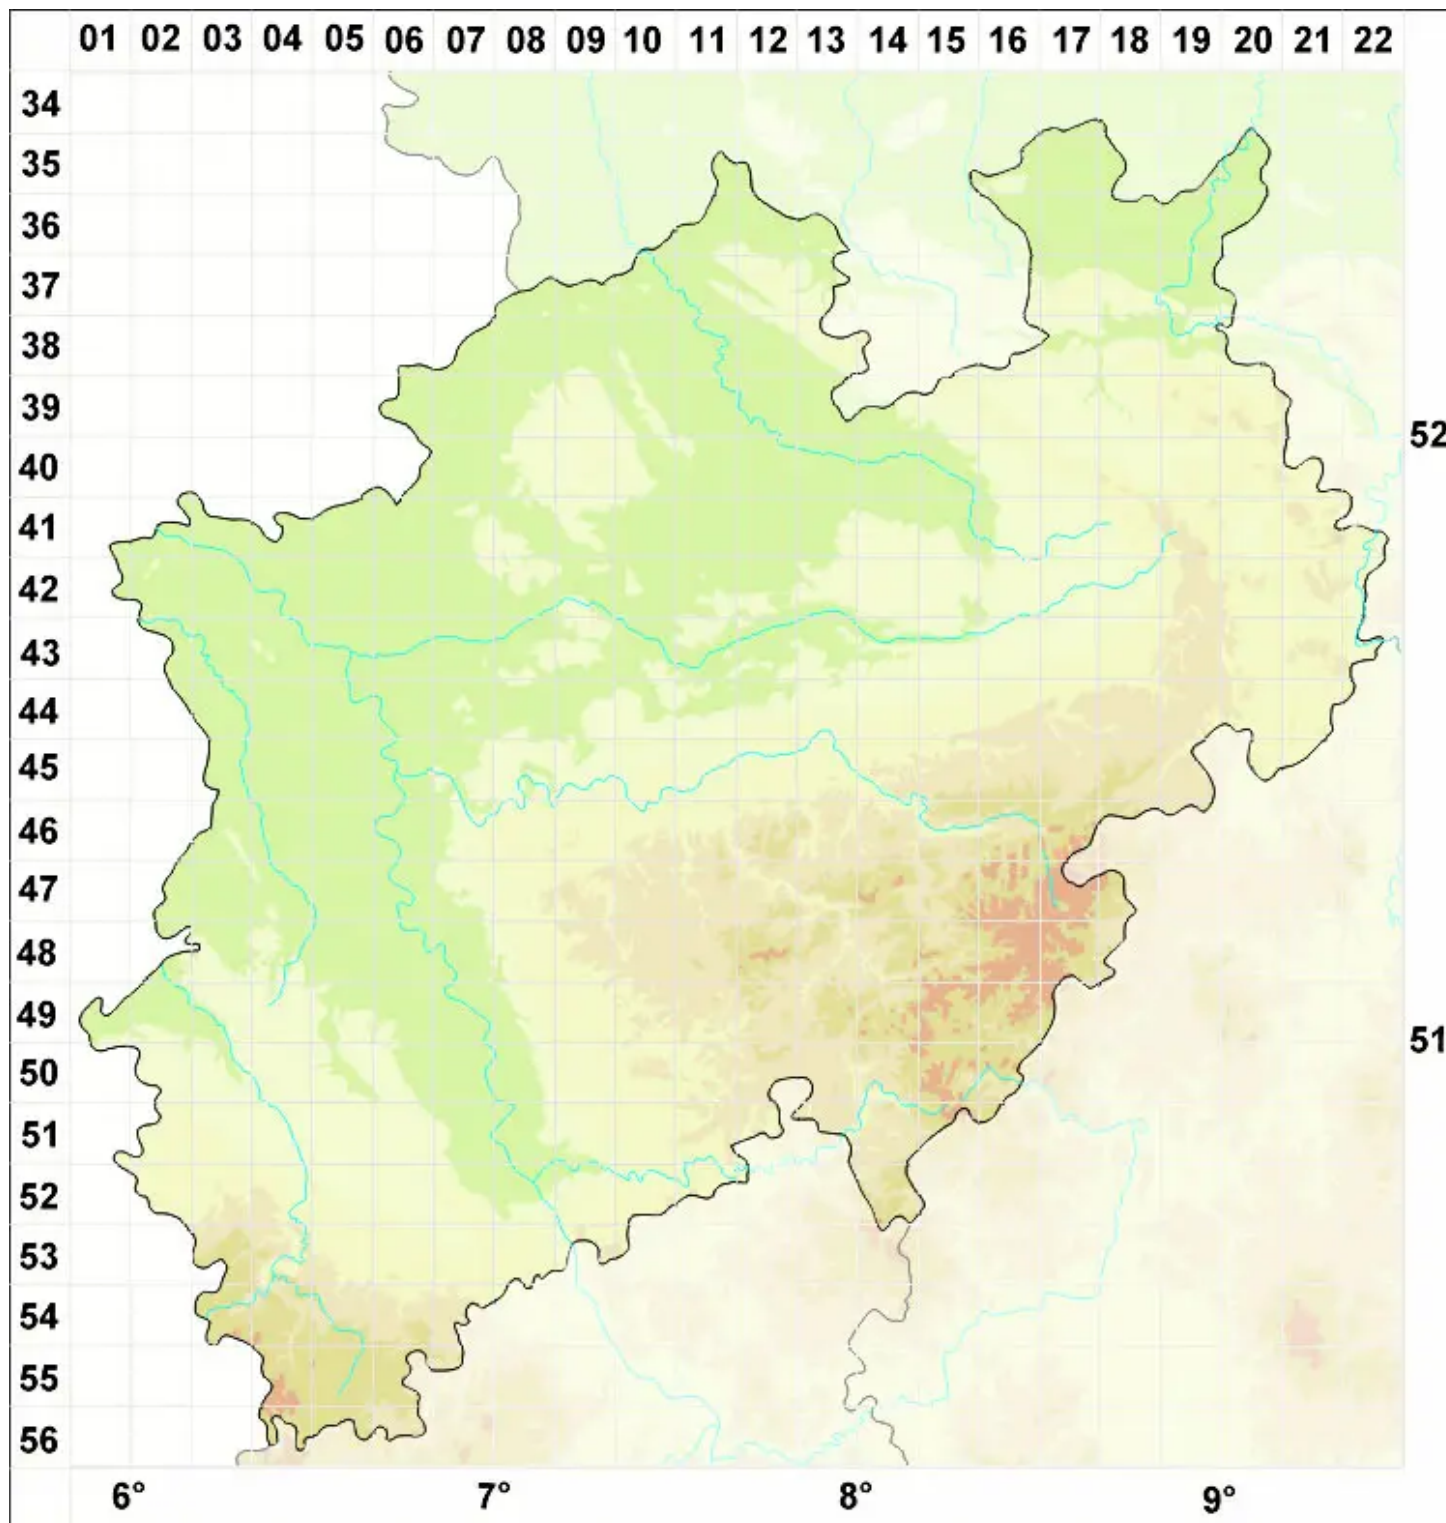

Cladonia elongata (Wulfen) Hoffm.

Legende:

Symbole:

Ausgefülltes Symbol:
Zeitraum von 1980 bis heute (Aktuelle Angabe)

Leeres Symbol:
Zeitraum vor 1980 (Altangabe)

Quadrat: Herbarbeleg