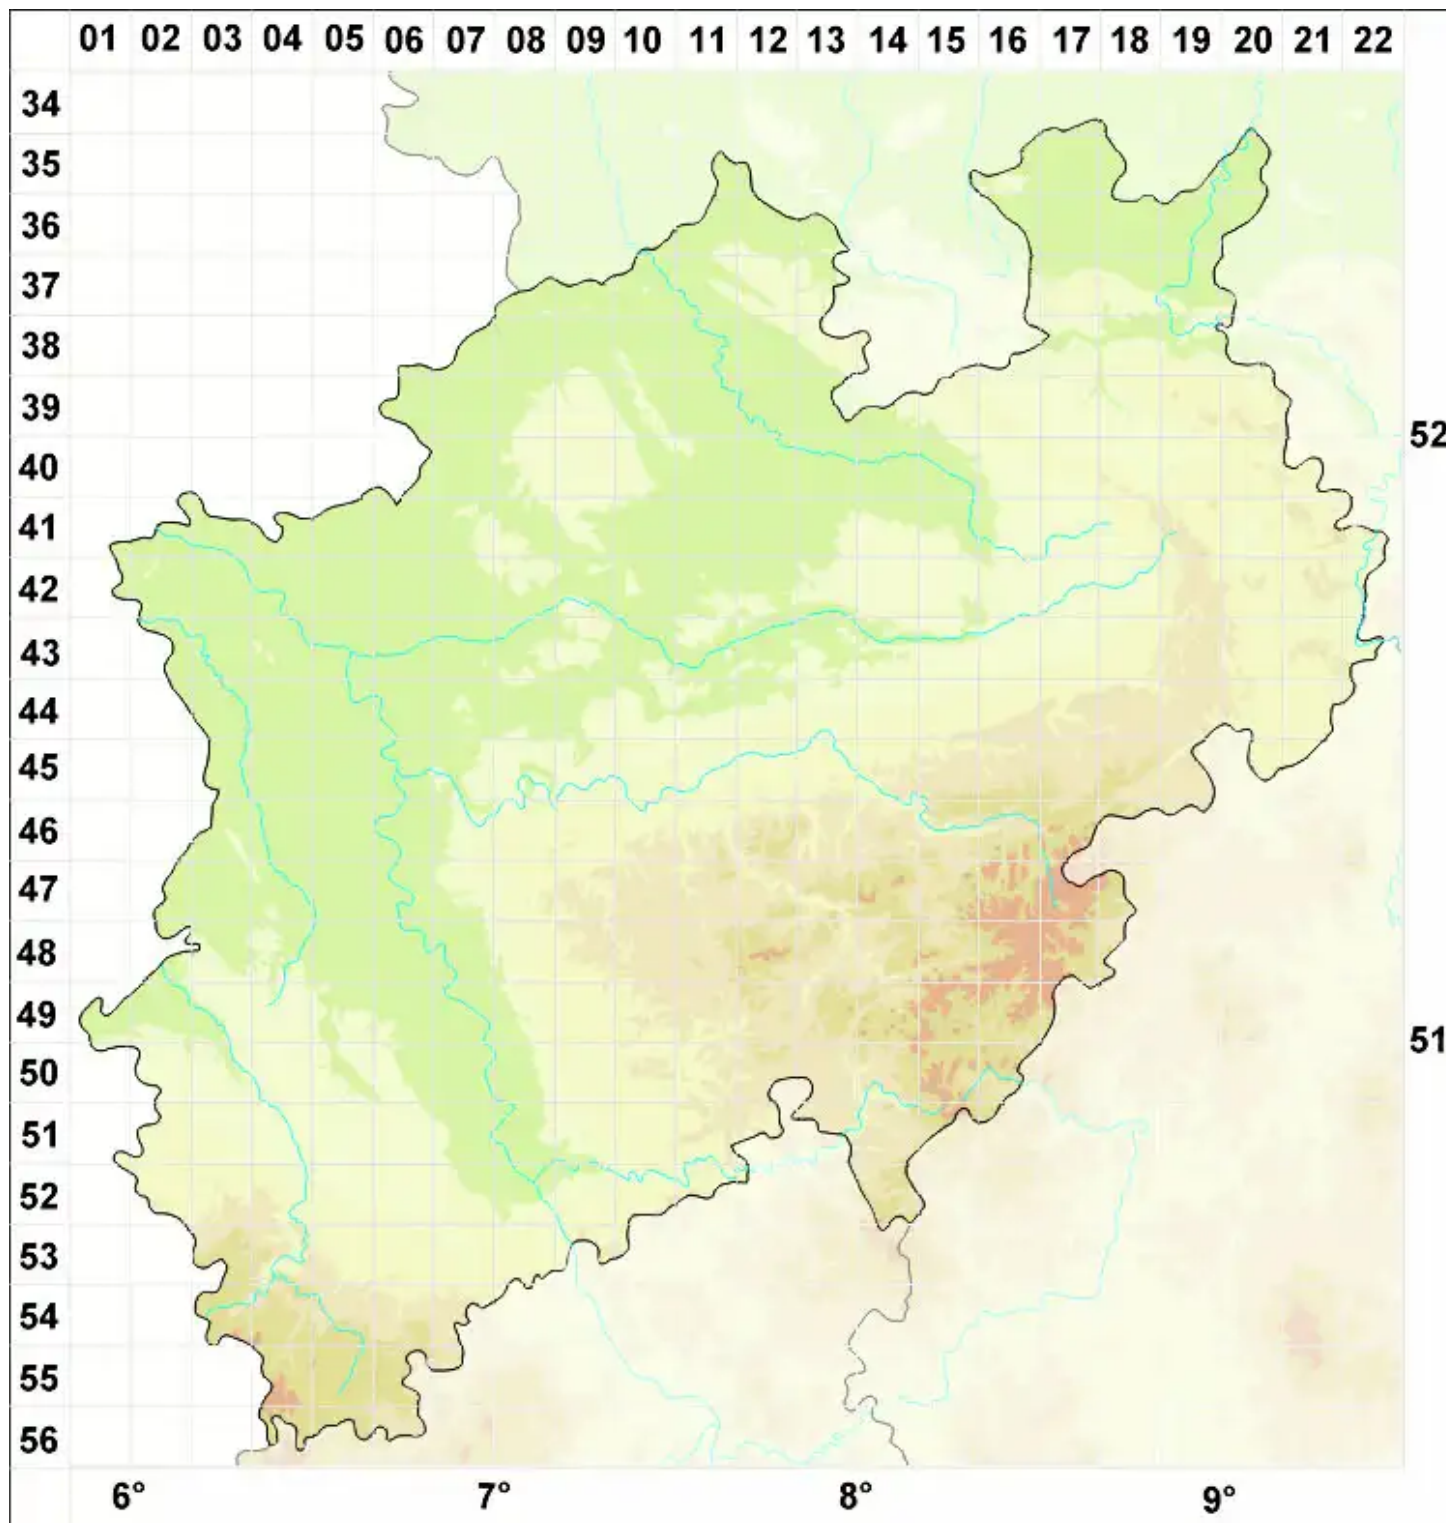

Cladonia elongata (Wulfen) Hoffm.

Legende:

Symbole:

Ausgefülltes Symbol:
Zeitraum von 1980 bis heute (Aktuelle Angabe)

Leeres Symbol:
Zeitraum vor 1980 (Altangabe)

Quadrat: Herbarbeleg