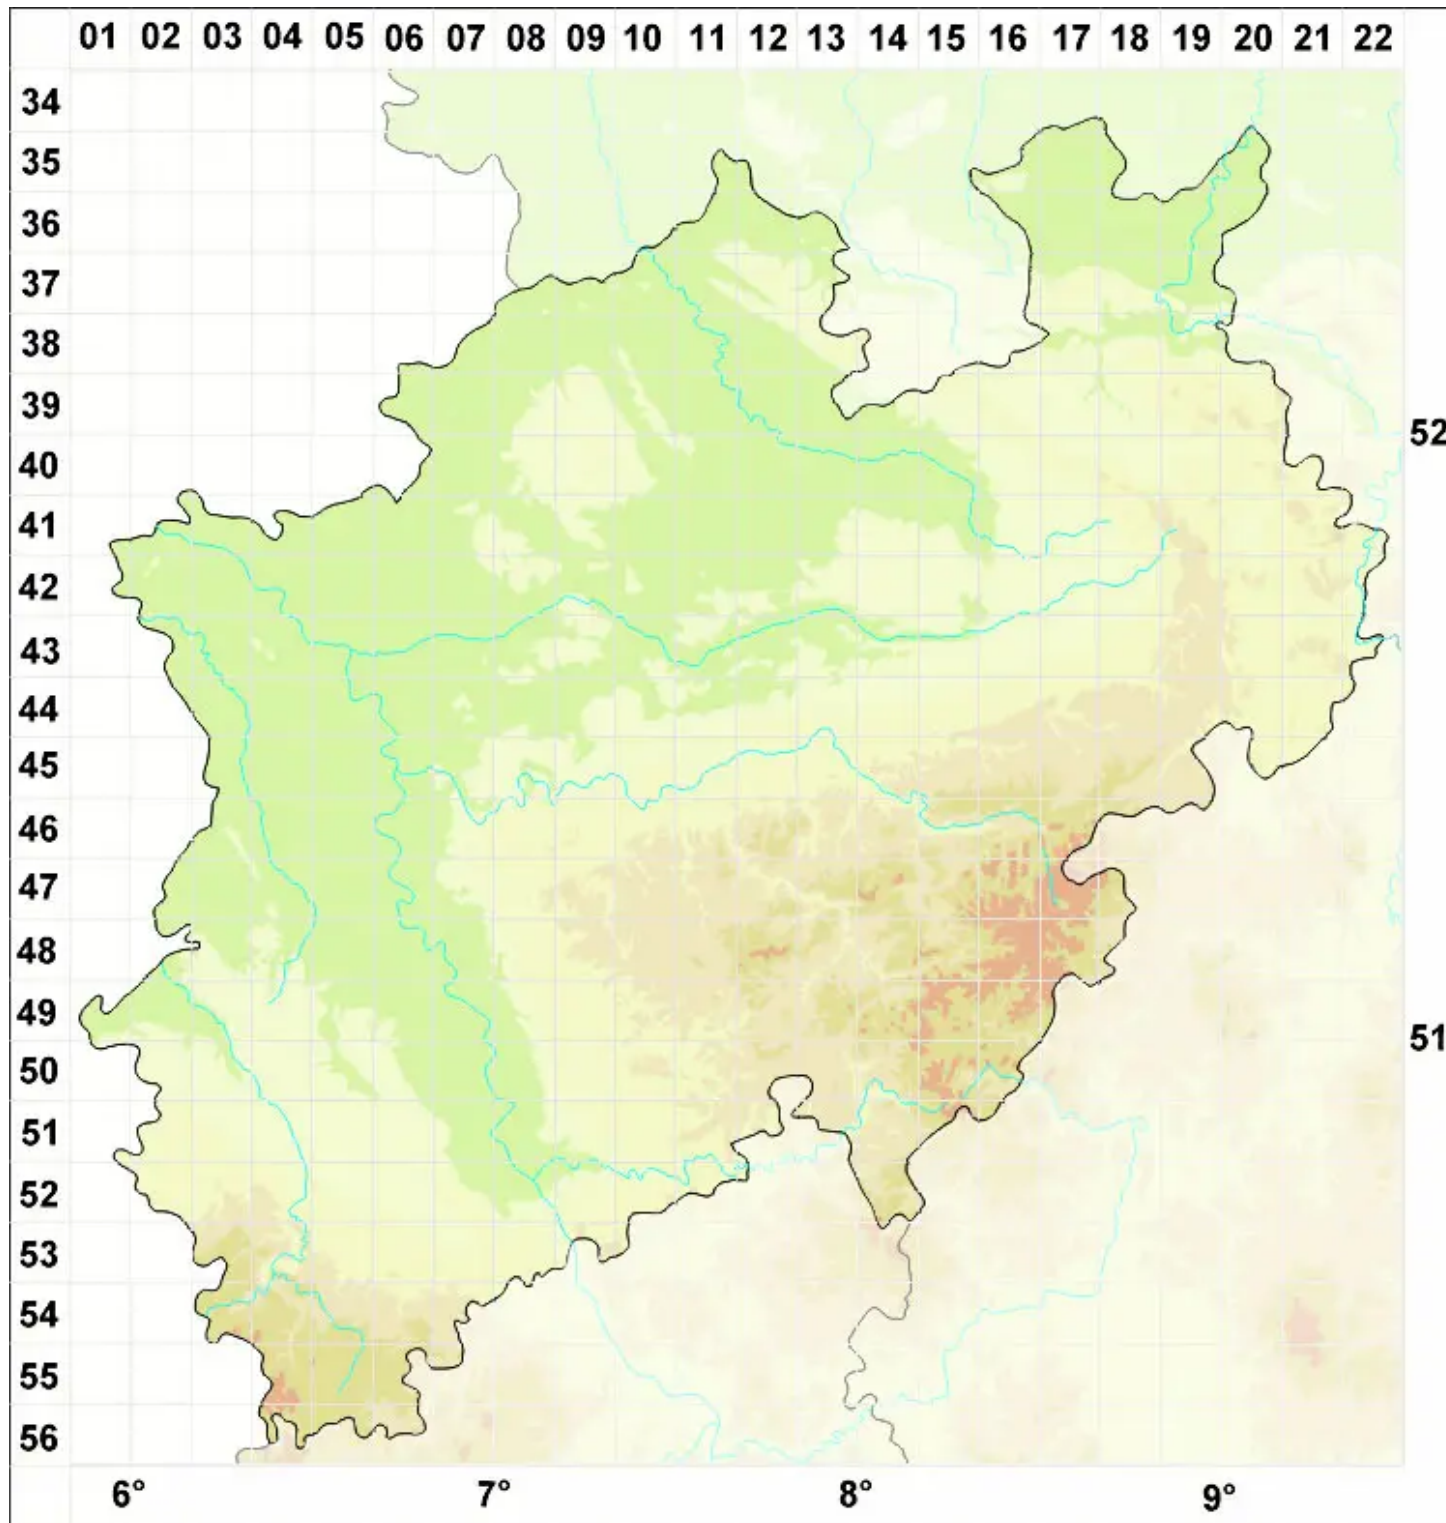

# Cladonia elongata var. squamosa Anders

Legende:

**Symbole:**  
Ausgefülltes Symbol:  
Zeitraum von 1980 bis heute (Aktuelle Angabe)  
Leeres Symbol:  
Zeitraum vor 1980 (Altangabe)  
Quadrat: Herbarbeleg