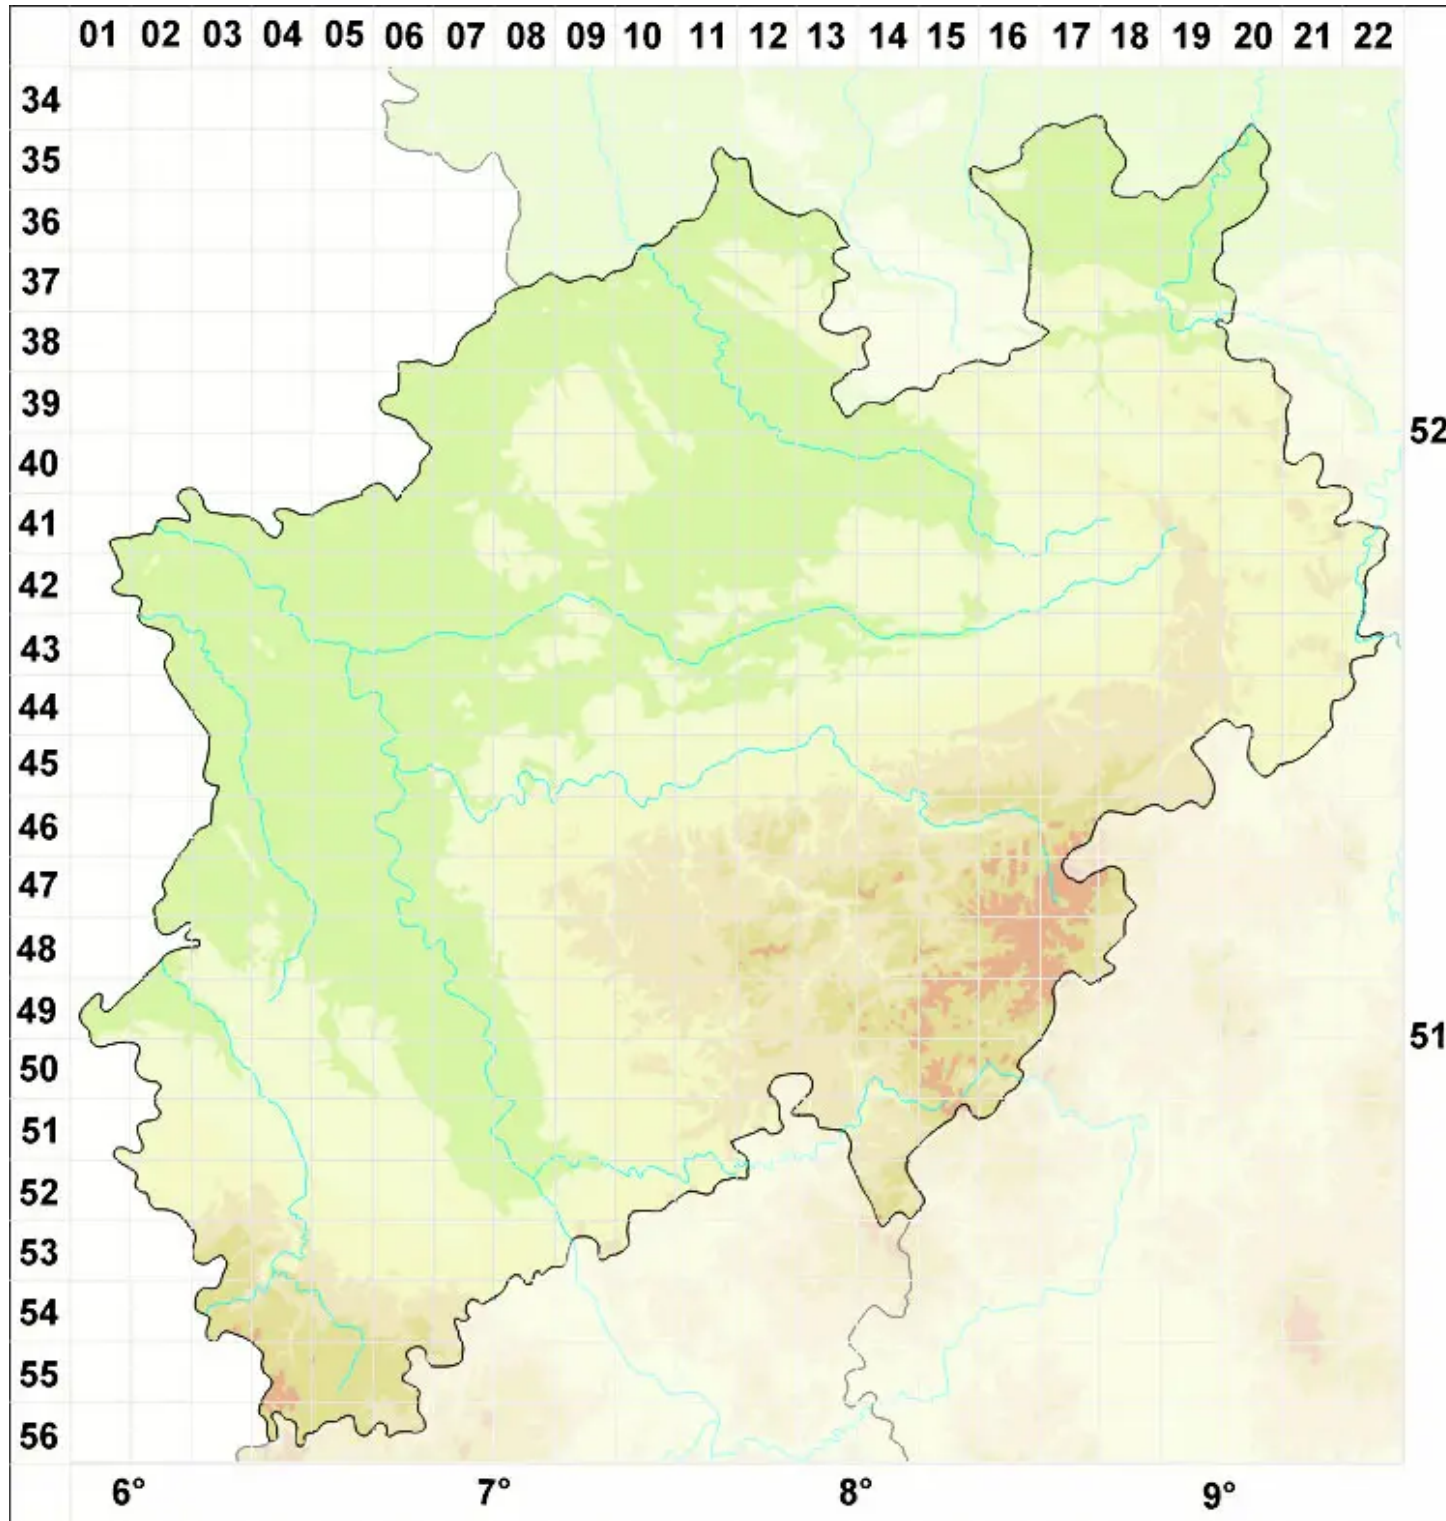

# Cladonia elongata var. squamosa Anders

Legende:

- Symbole:**  
Ausgefülltes Symbol:  
Zeitraum von 1980 bis heute (Aktuelle Angabe)  
Leeres Symbol:  
Zeitraum vor 1980 (Altangabe)  
Quadrat: Herbarbeleg