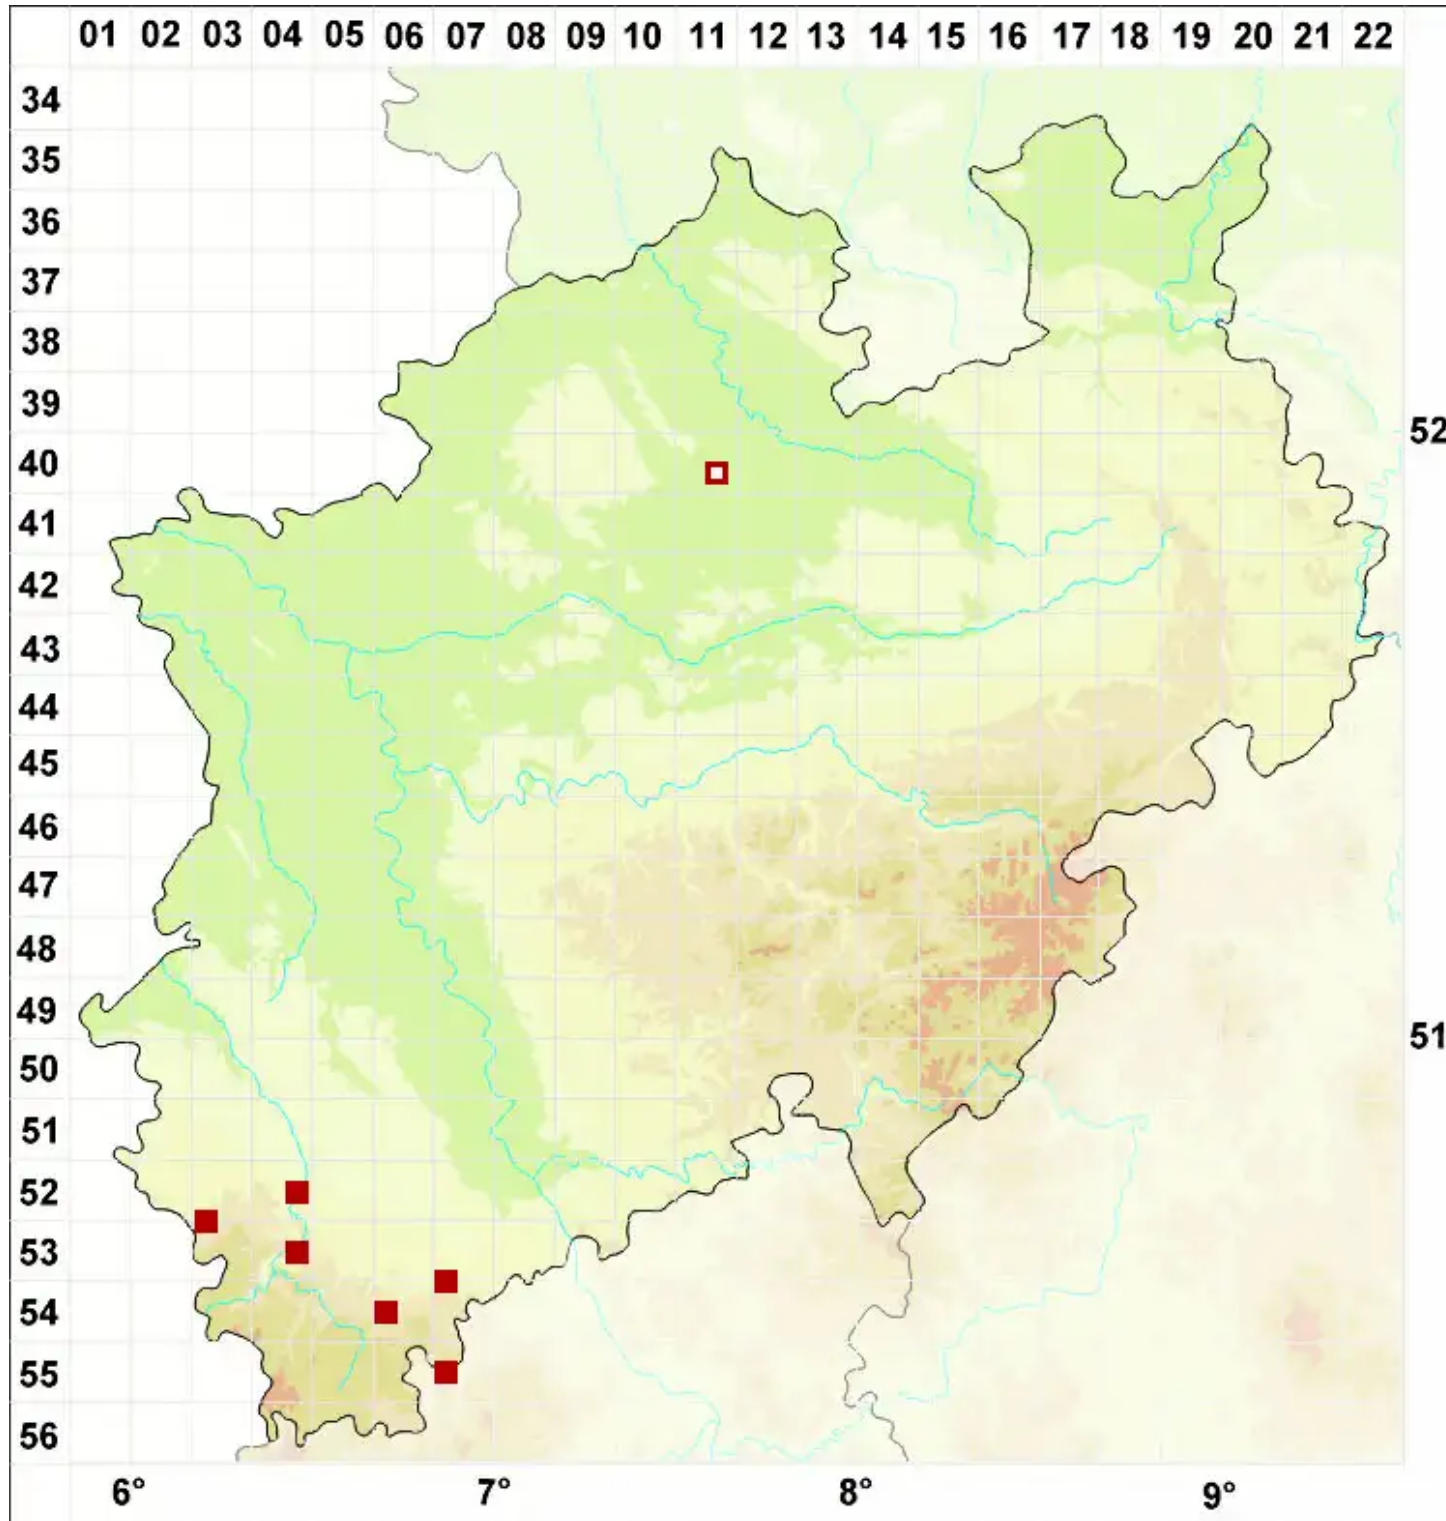

# Cladonia diversa Asperges

Legende:

- Symbole:**  
Ausgefülltes Symbol:  
Zeitraum von 1980 bis heute (Aktuelle Angabe)  
Leeres Symbol:  
Zeitraum vor 1980 (Altangabe)  
Quadrat: Herbarbeleg