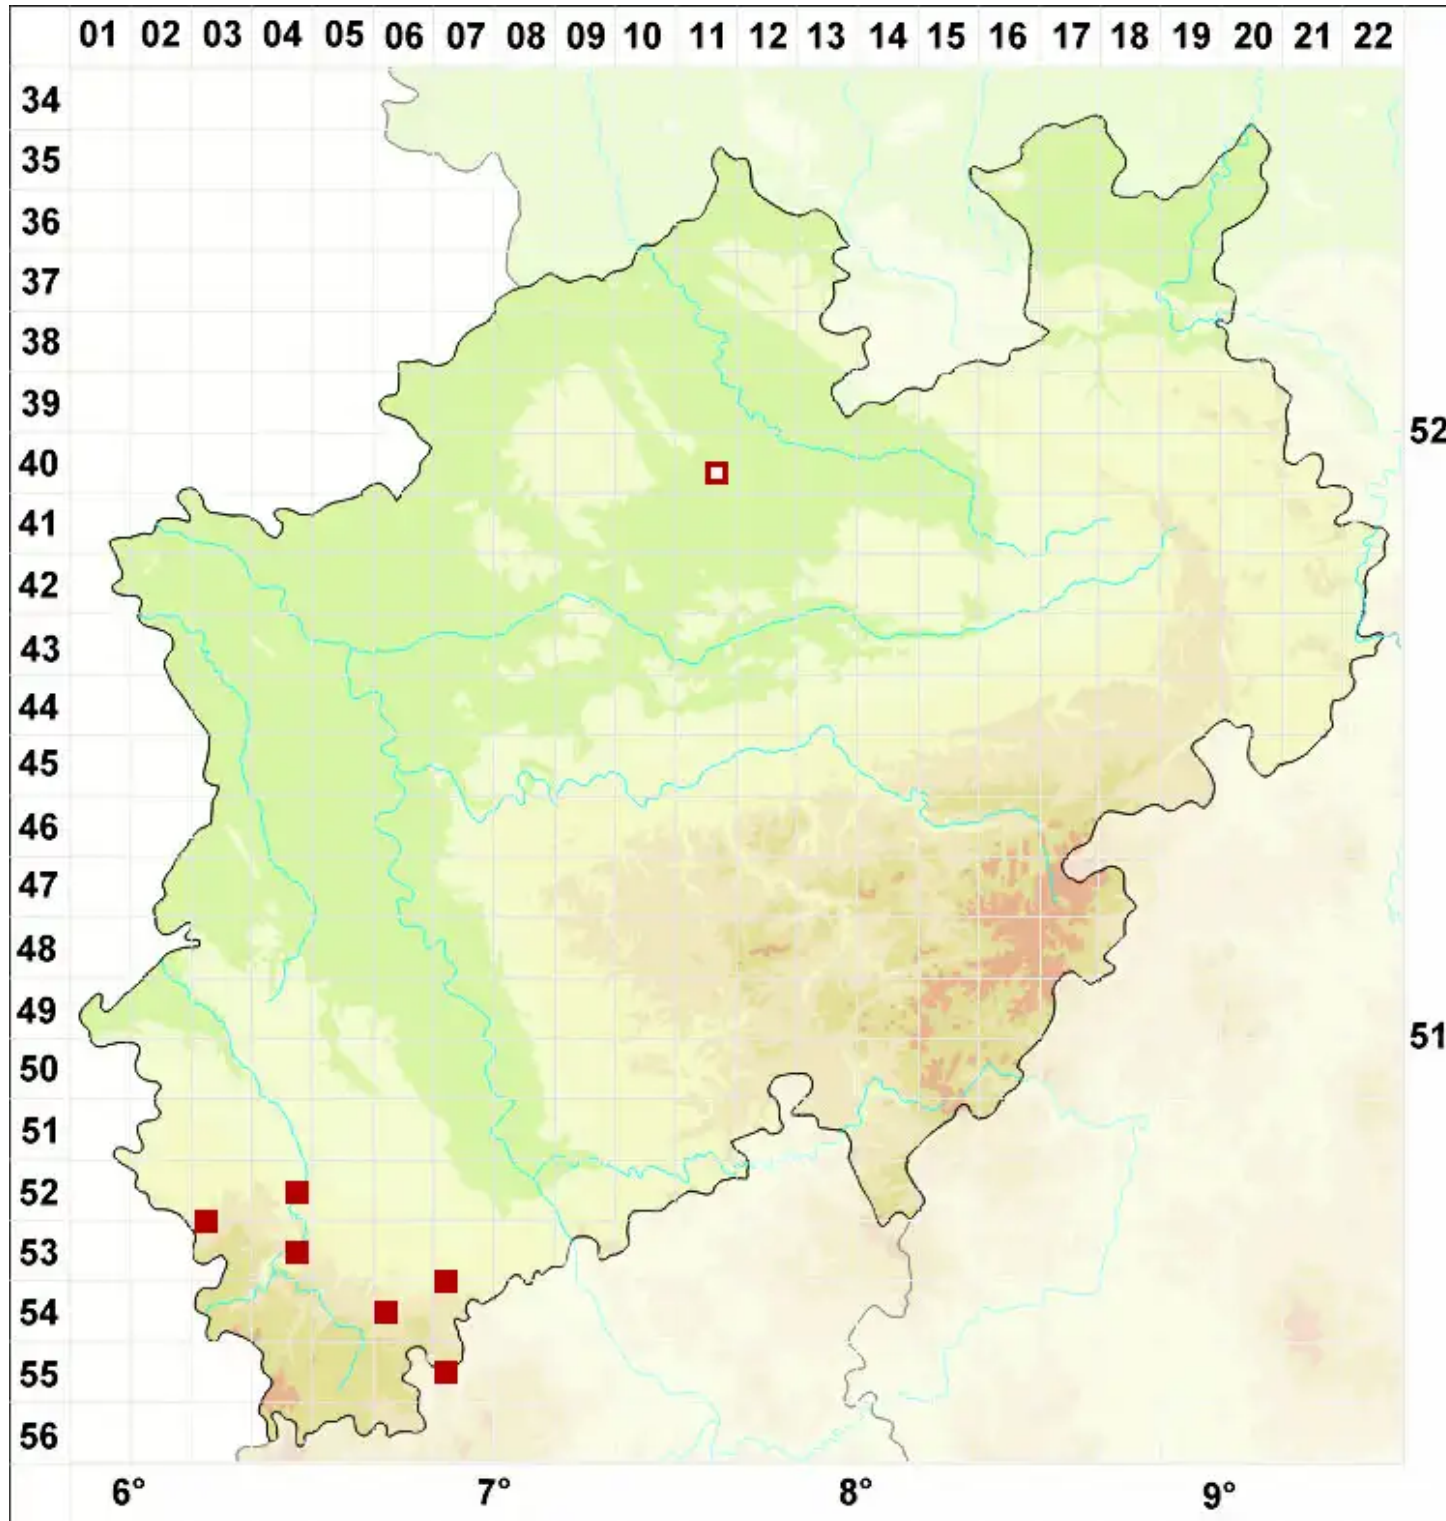

# Cladonia diversa Asperges

Legende:

**Symbole:**

Ausgefülltes Symbol:  
Zeitraum von 1980 bis heute (Aktuelle Angabe)

Leeres Symbol:  
Zeitraum vor 1980 (Altangabe)

Quadrat: Herbarbeleg