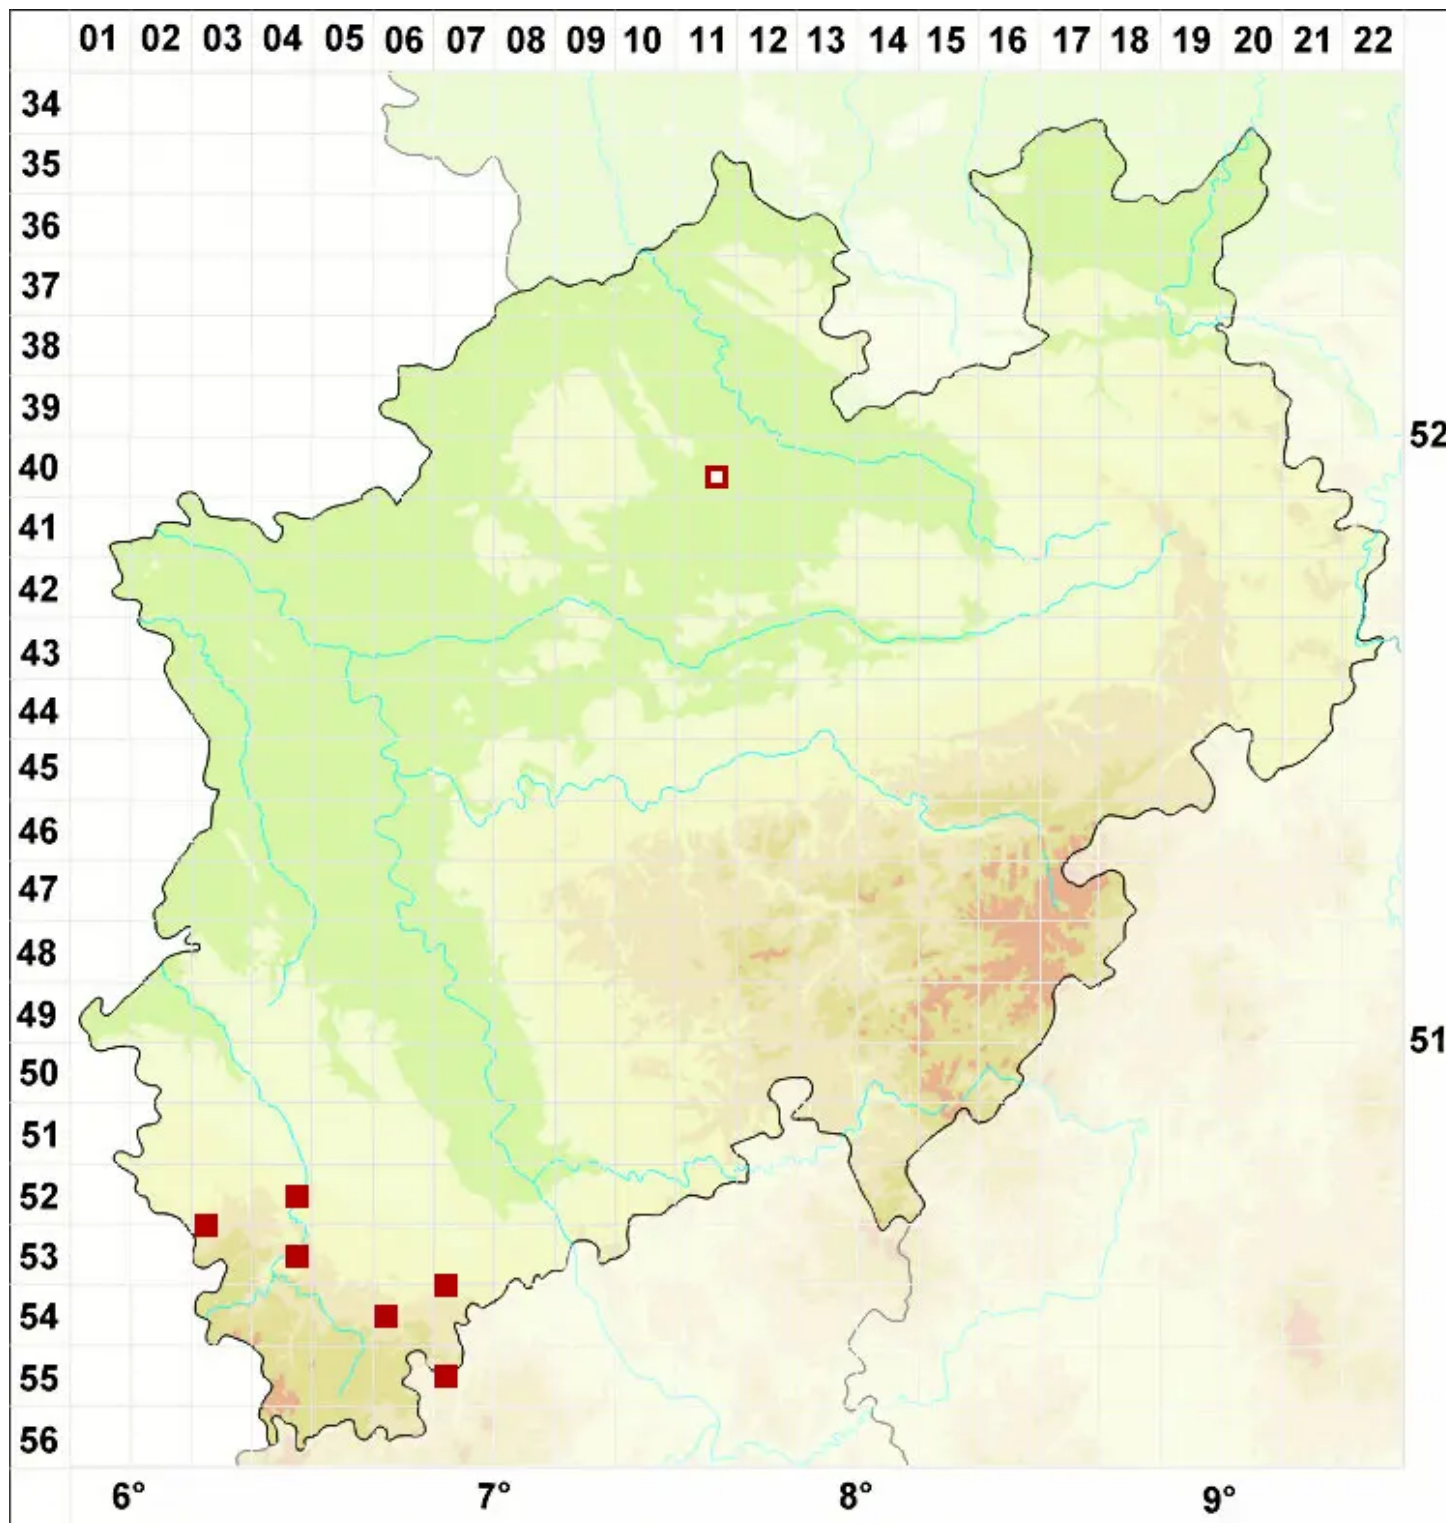

Cladonia diversa Asperges

Legende:

Symbole:

Ausgefülltes Symbol:
Zeitraum von 1980 bis heute (Aktuelle Angabe)

Leeres Symbol:
Zeitraum vor 1980 (Altangabe)

Quadrat: Herbarbeleg