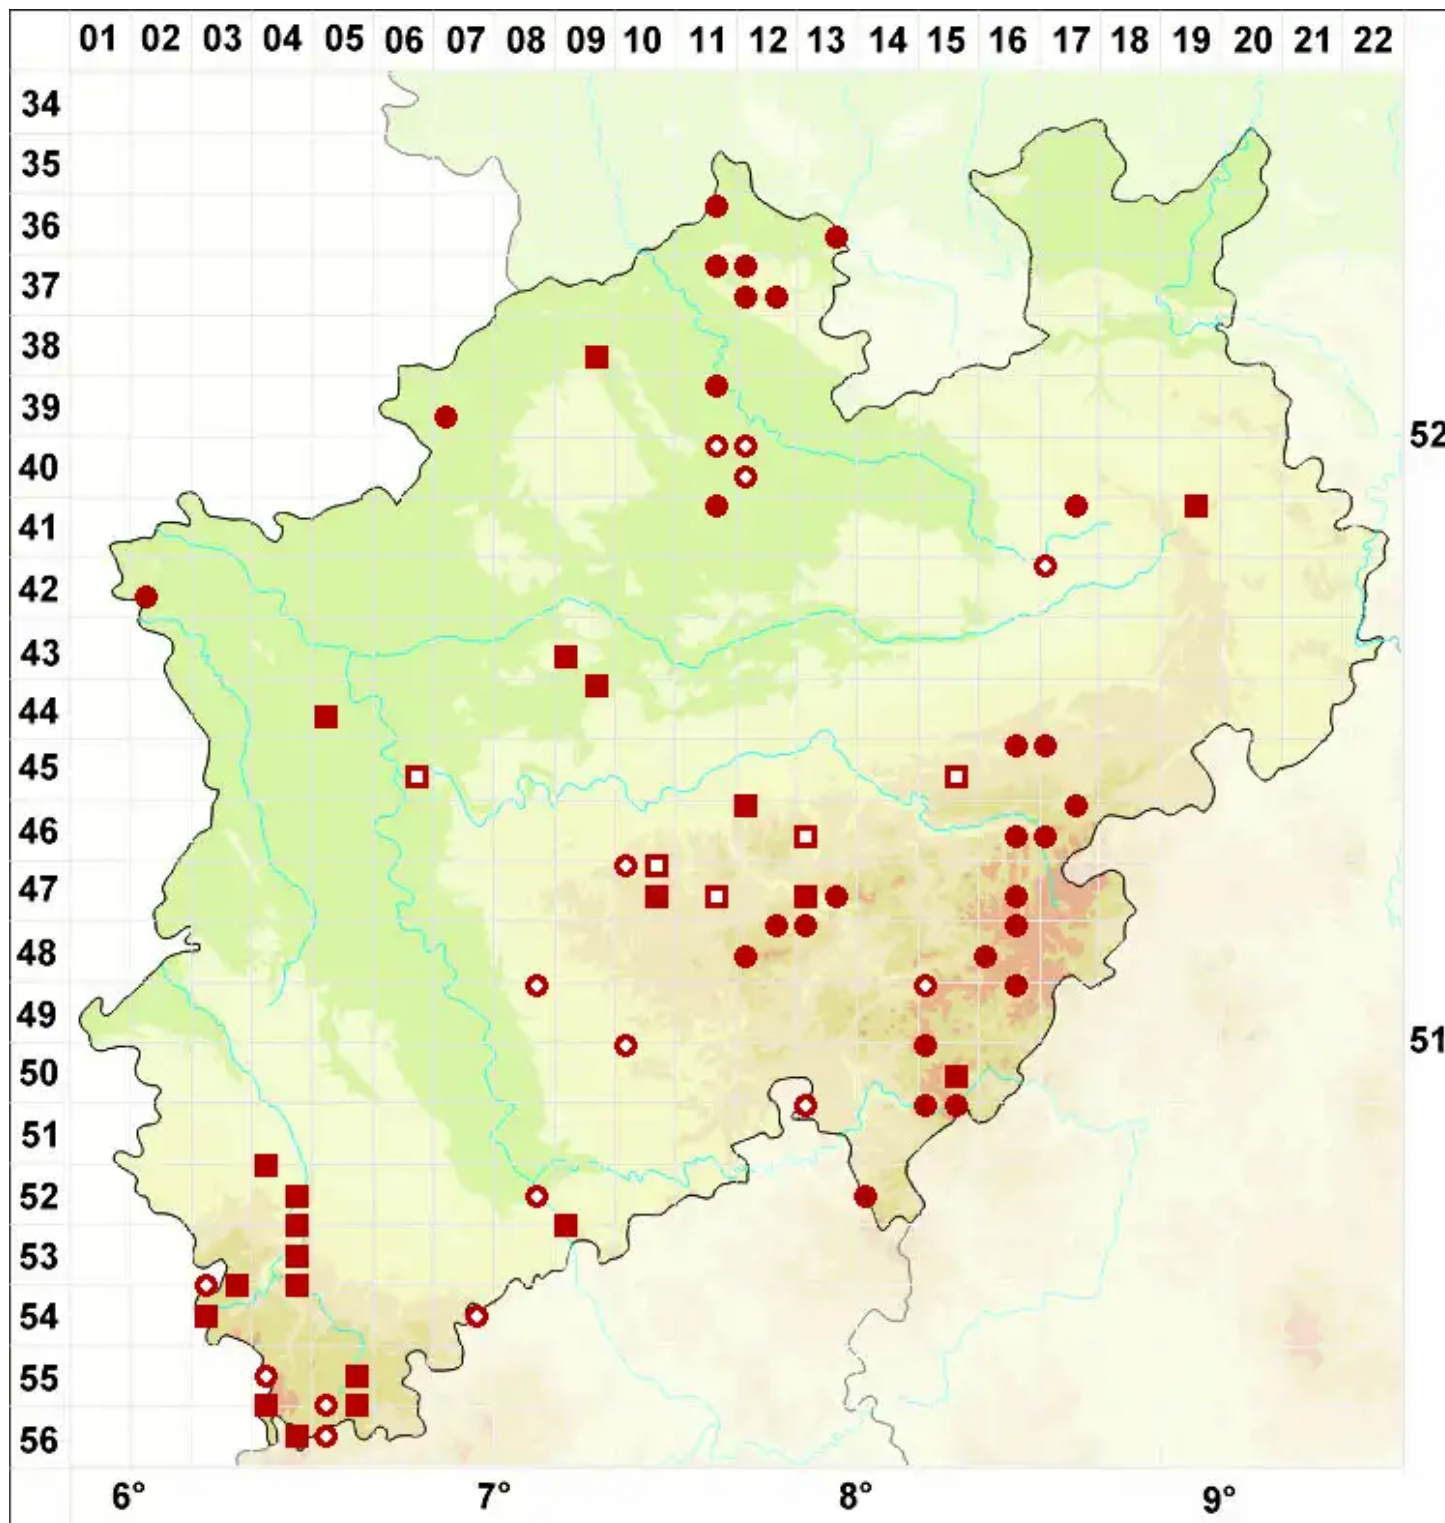

# Cladonia digitata (L.) Hoffm.

Finger-Scharlachflechte

Legende:

**Symbole:**

Ausgefülltes Symbol:  
Zeitraum von 1980 bis heute (Aktuelle Angabe)

Leeres Symbol:  
Zeitraum vor 1980 (Altangabe)

Quadrat: Herbarbeleg