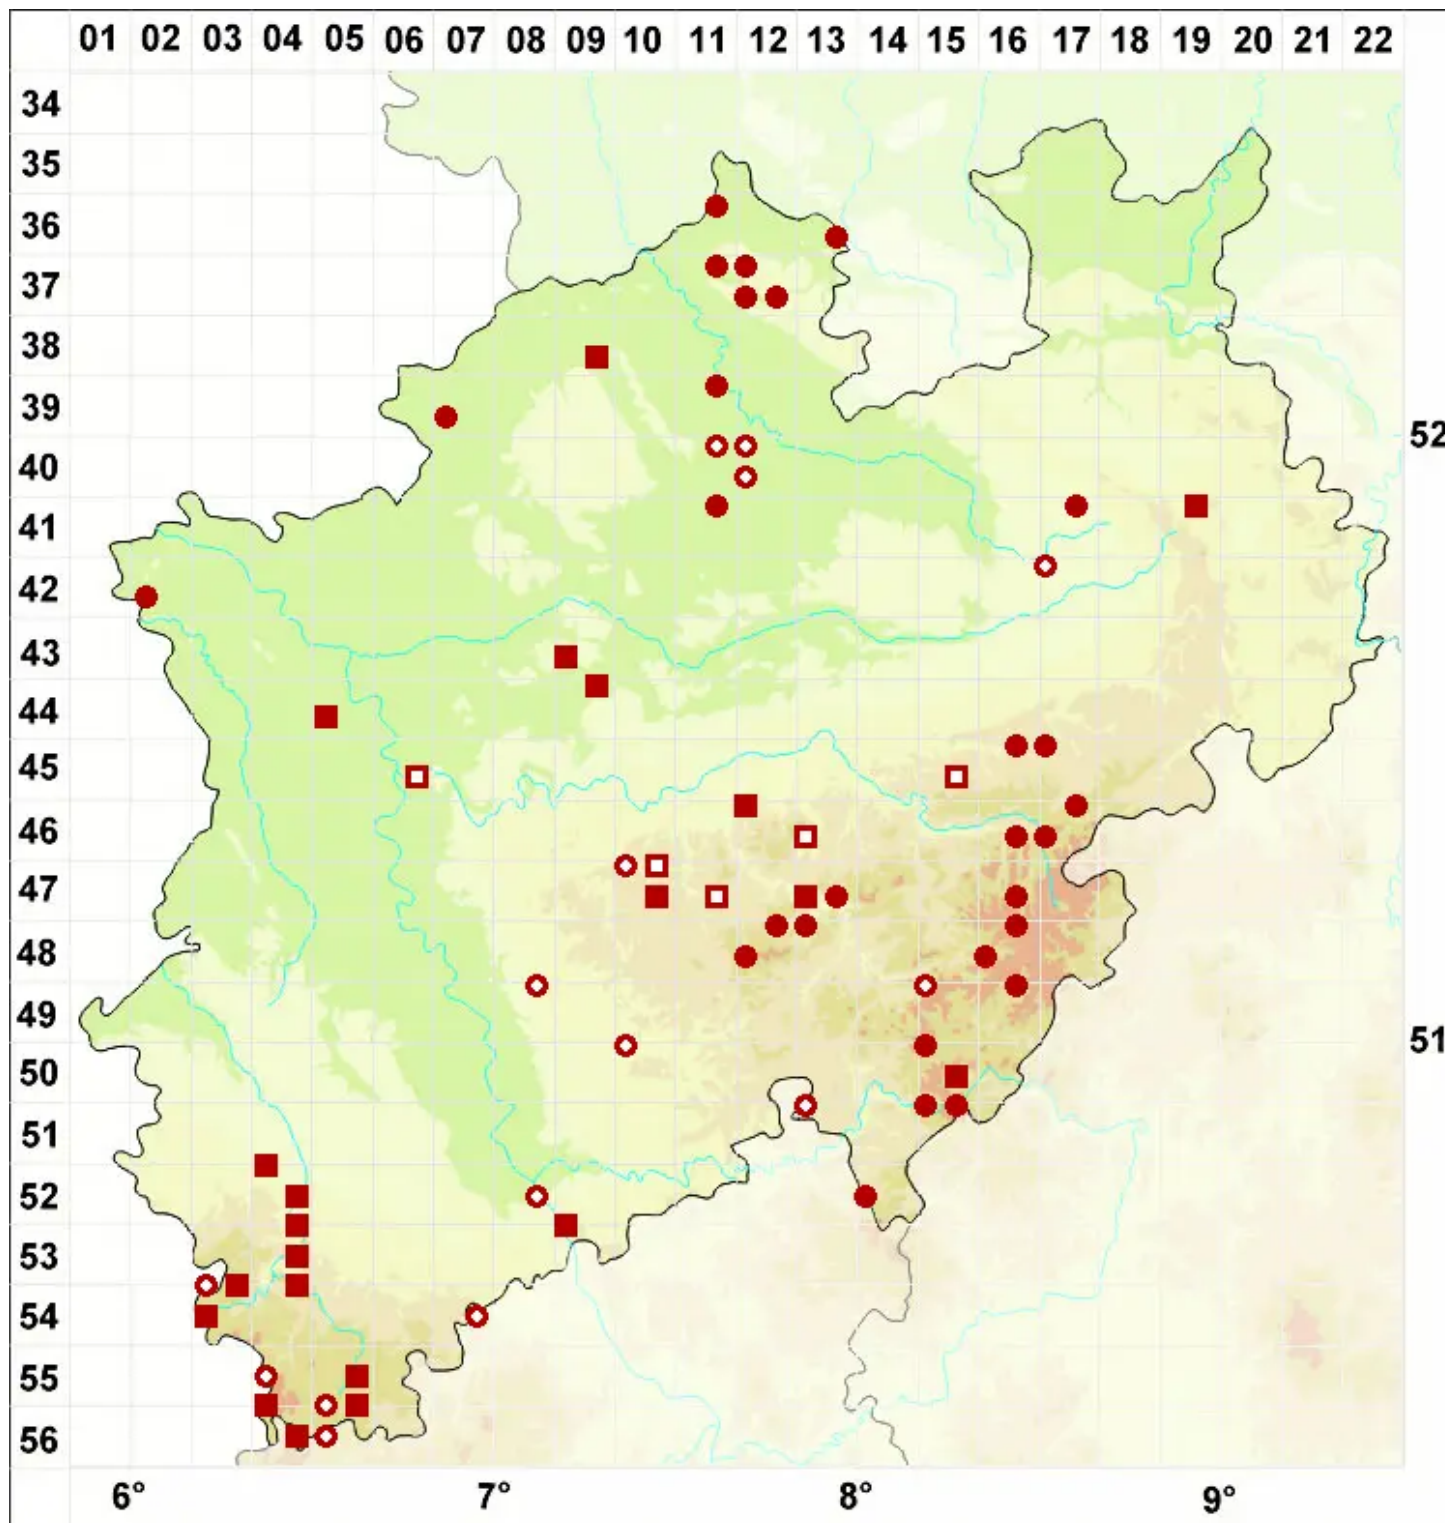

Cladonia digitata (L.) Hoffm.

Finger-Scharlachflechte

Legende:

Symbole:

Ausgefülltes Symbol:
Zeitraum von 1980 bis heute (Aktuelle Angabe)

Leeres Symbol:
Zeitraum vor 1980 (Altangabe)

Quadrat: Herbarbeleg