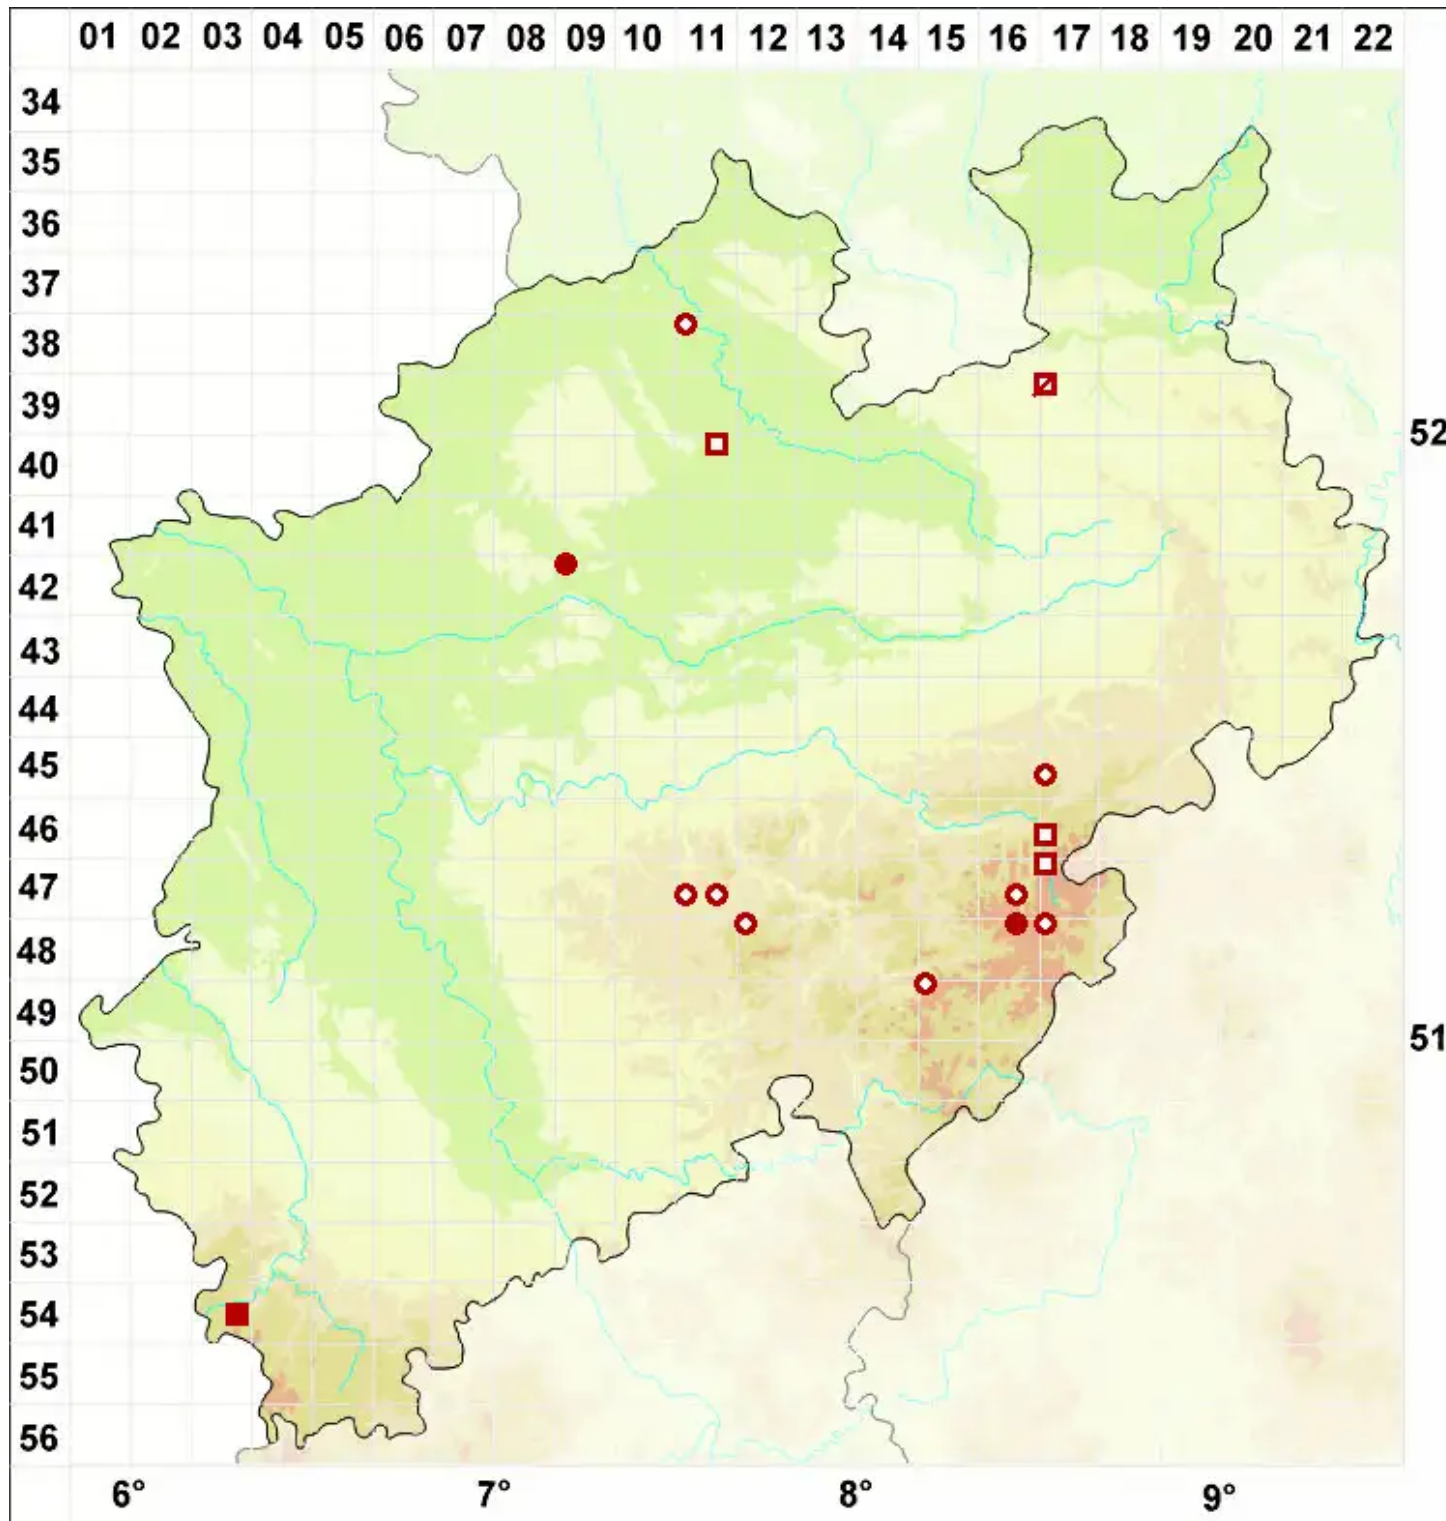

Cladonia deformis (L.) Hoffm.

Ungestalte Scharlachflechte

Legende:

- Symbole:**
Ausgefülltes Symbol:
Zeitraum von 1980 bis heute (Aktuelle Angabe)
Leeres Symbol:
Zeitraum vor 1980 (Altangabe)
Quadrat: Herbarbeleg