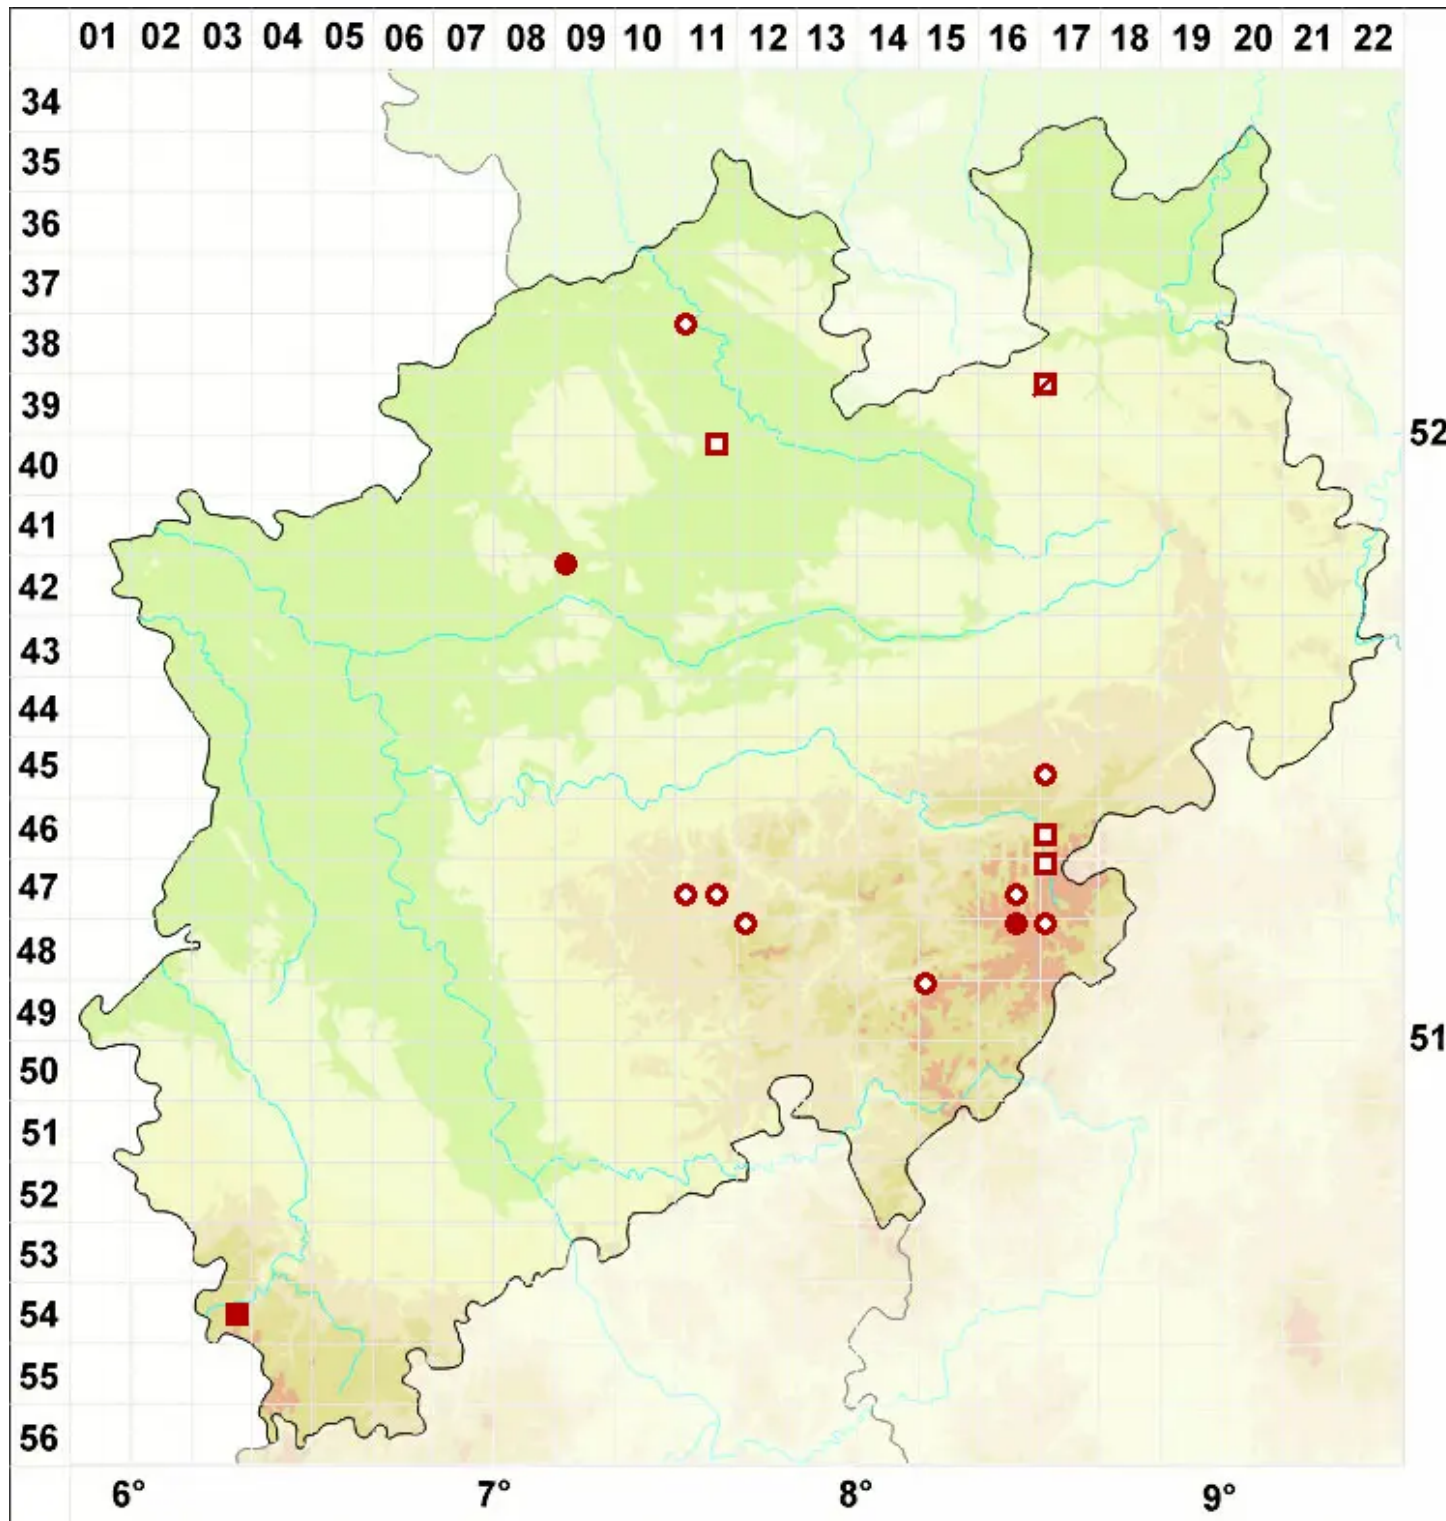

Cladonia deformis (L.) Hoffm.

Ungestalte Scharlachflechte

Legende:

- Symbole:**
- Ausgefülltes Symbol:
Zeitraum von 1980 bis heute (Aktuelle Angabe)
 - Leeres Symbol:
Zeitraum vor 1980 (Altangabe)
 - Quadrat: Herbarbeleg