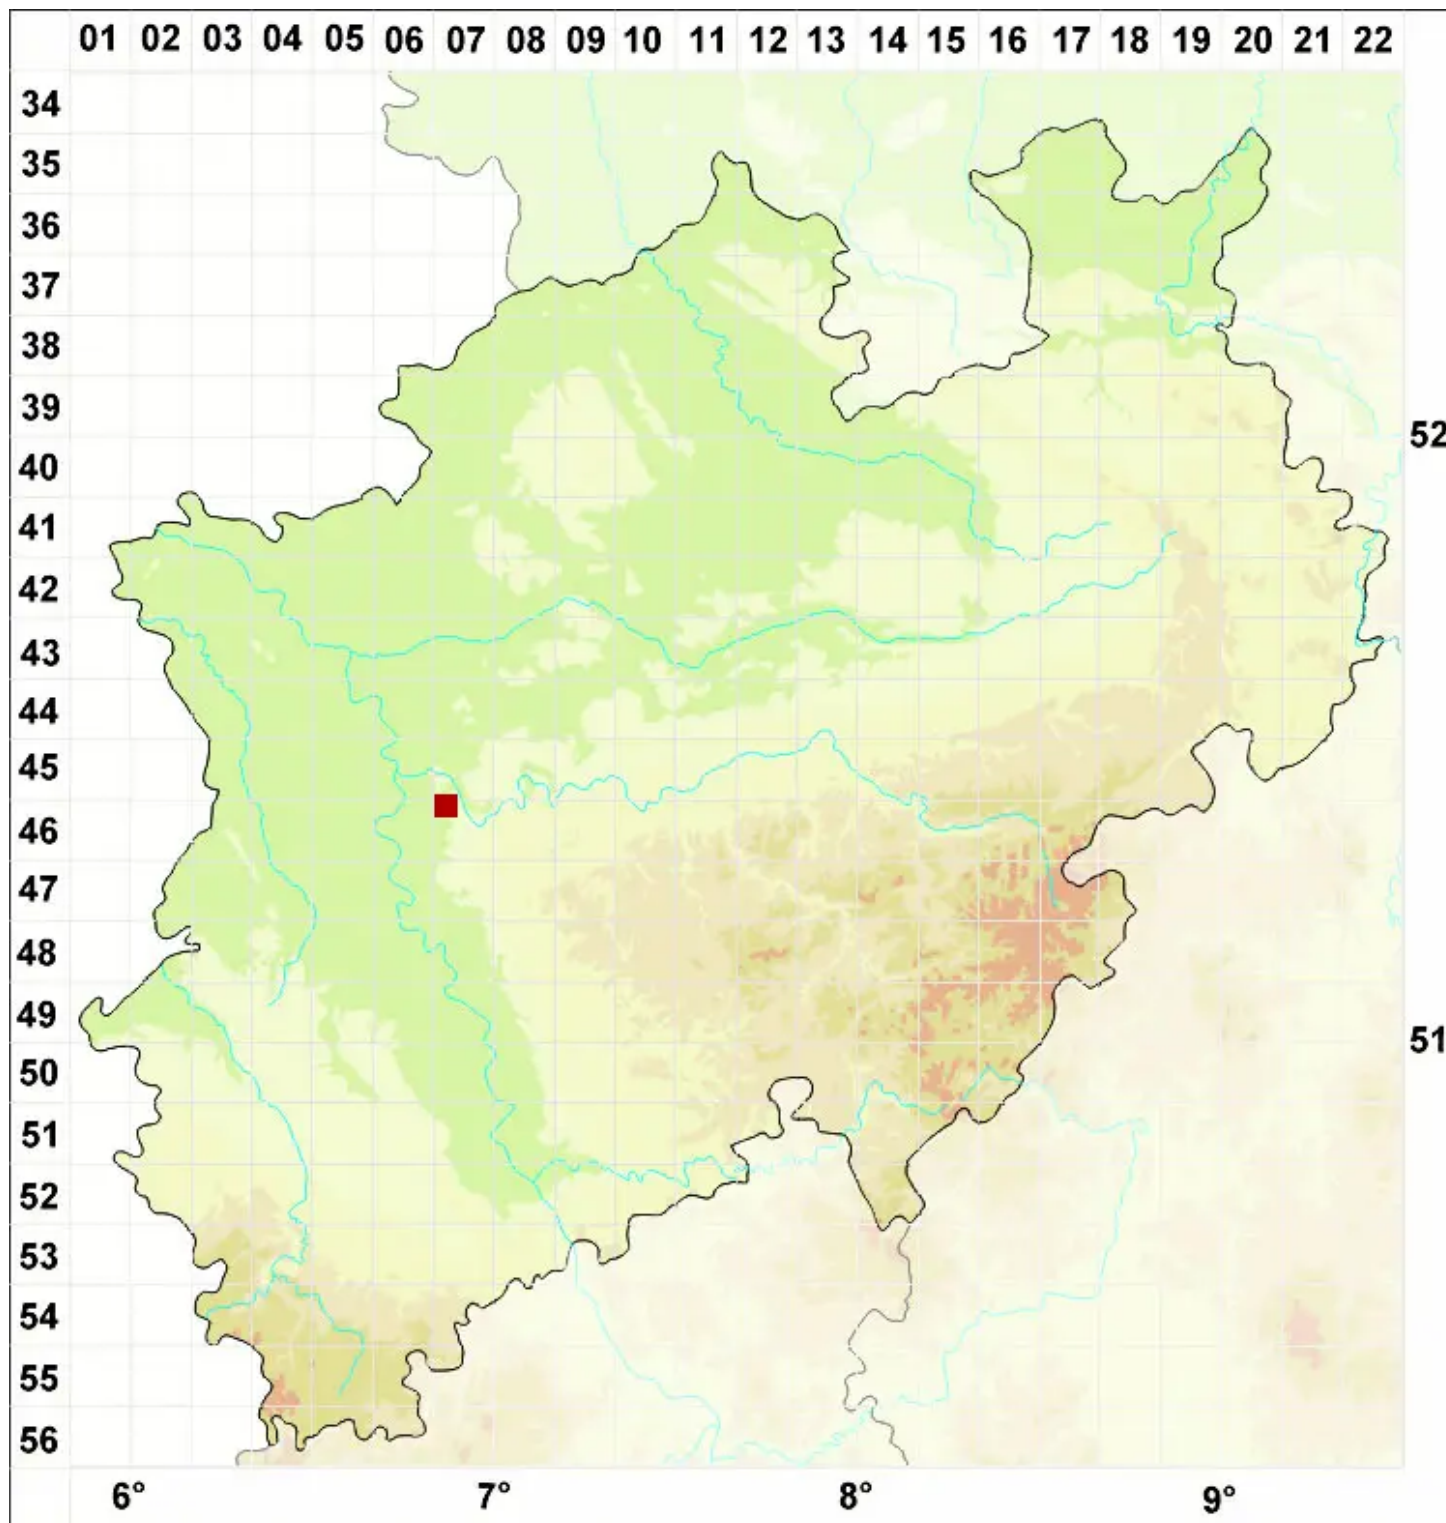

# Cladonia cyathomorpha Stirt. ex Walt. Watson

Adrige Becherflechte

Legende:

- Symbole:**  
Ausgefülltes Symbol:  
Zeitraum von 1980 bis heute (Aktuelle Angabe)  
Leeres Symbol:  
Zeitraum vor 1980 (Altangabe)  
Quadrat: Herbarbeleg