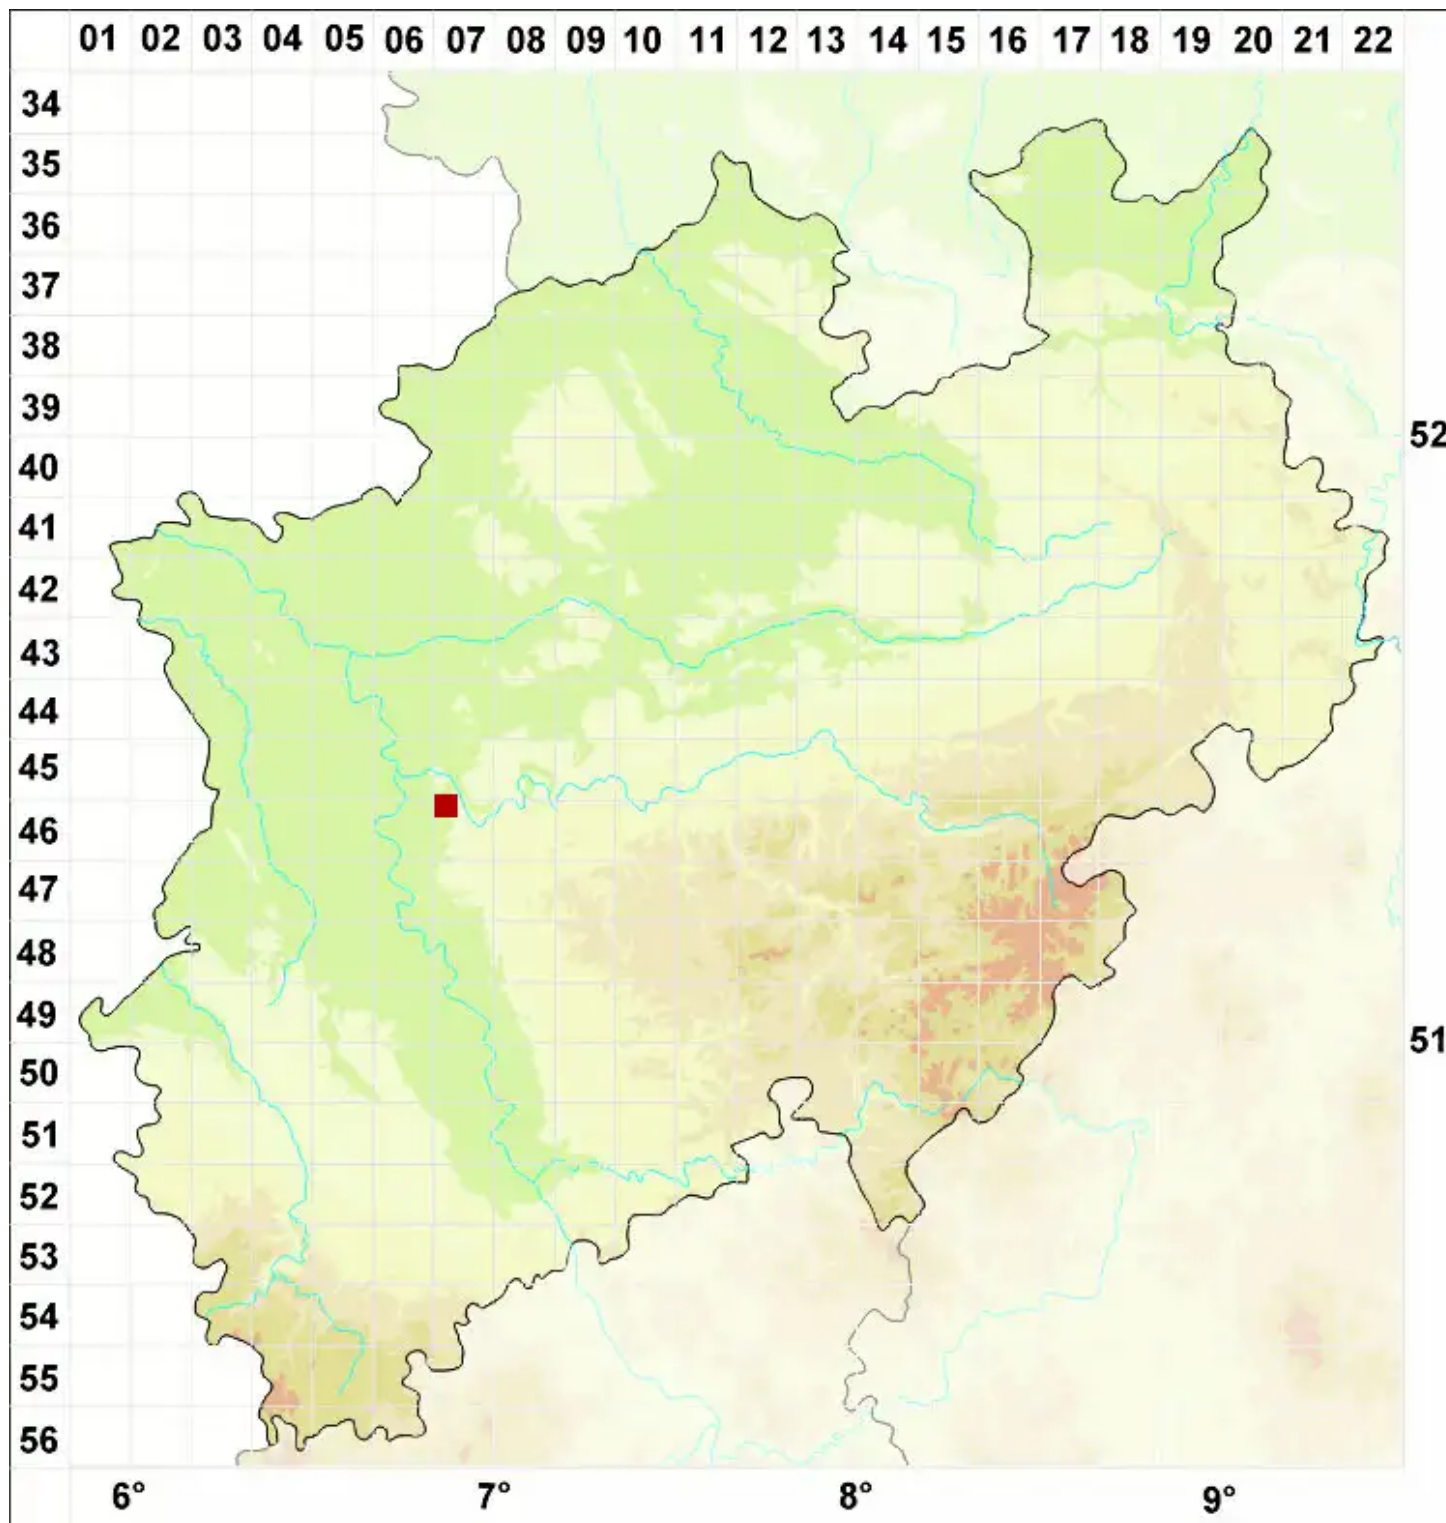

Cladonia cyathomorpha Stirt. ex Walt. Watson

Adrige Becherflechte

Legende:

- Symbole:**
- Ausgefülltes Symbol:
Zeitraum von 1980 bis heute (Aktuelle Angabe)
 - Leeres Symbol:
Zeitraum vor 1980 (Altangabe)
 - Quadrat: Herbarbeleg