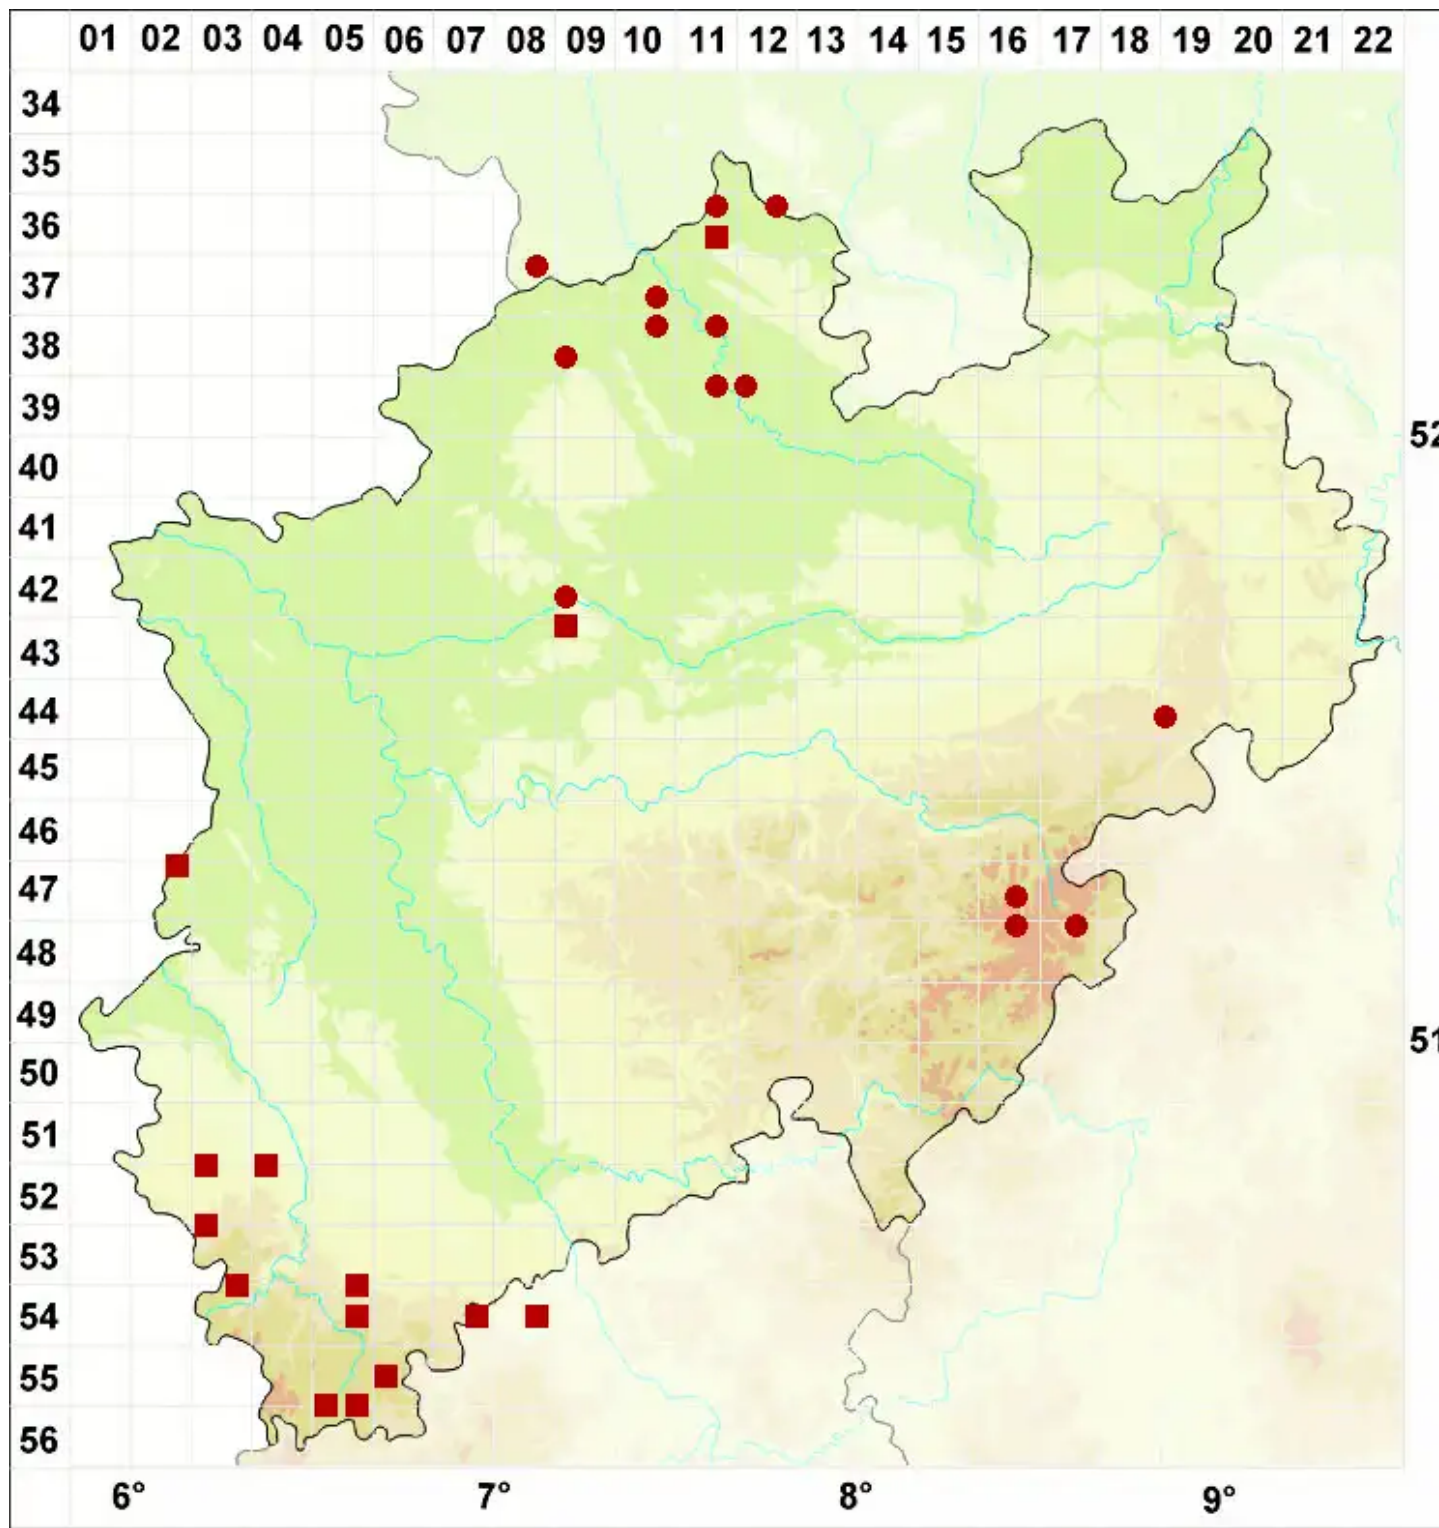

# Cladonia pyxidata subsp. grayi (G. Merr. ex Sandst.) V. Wirth

Legende:

- Symbole:**  
 Ausgefülltes Symbol:  
 Zeitraum von 1980 bis heute (Aktuelle Angabe)  
 Leeres Symbol:  
 Zeitraum vor 1980 (Altangabe)  
 Quadrat: Herbarbeleg