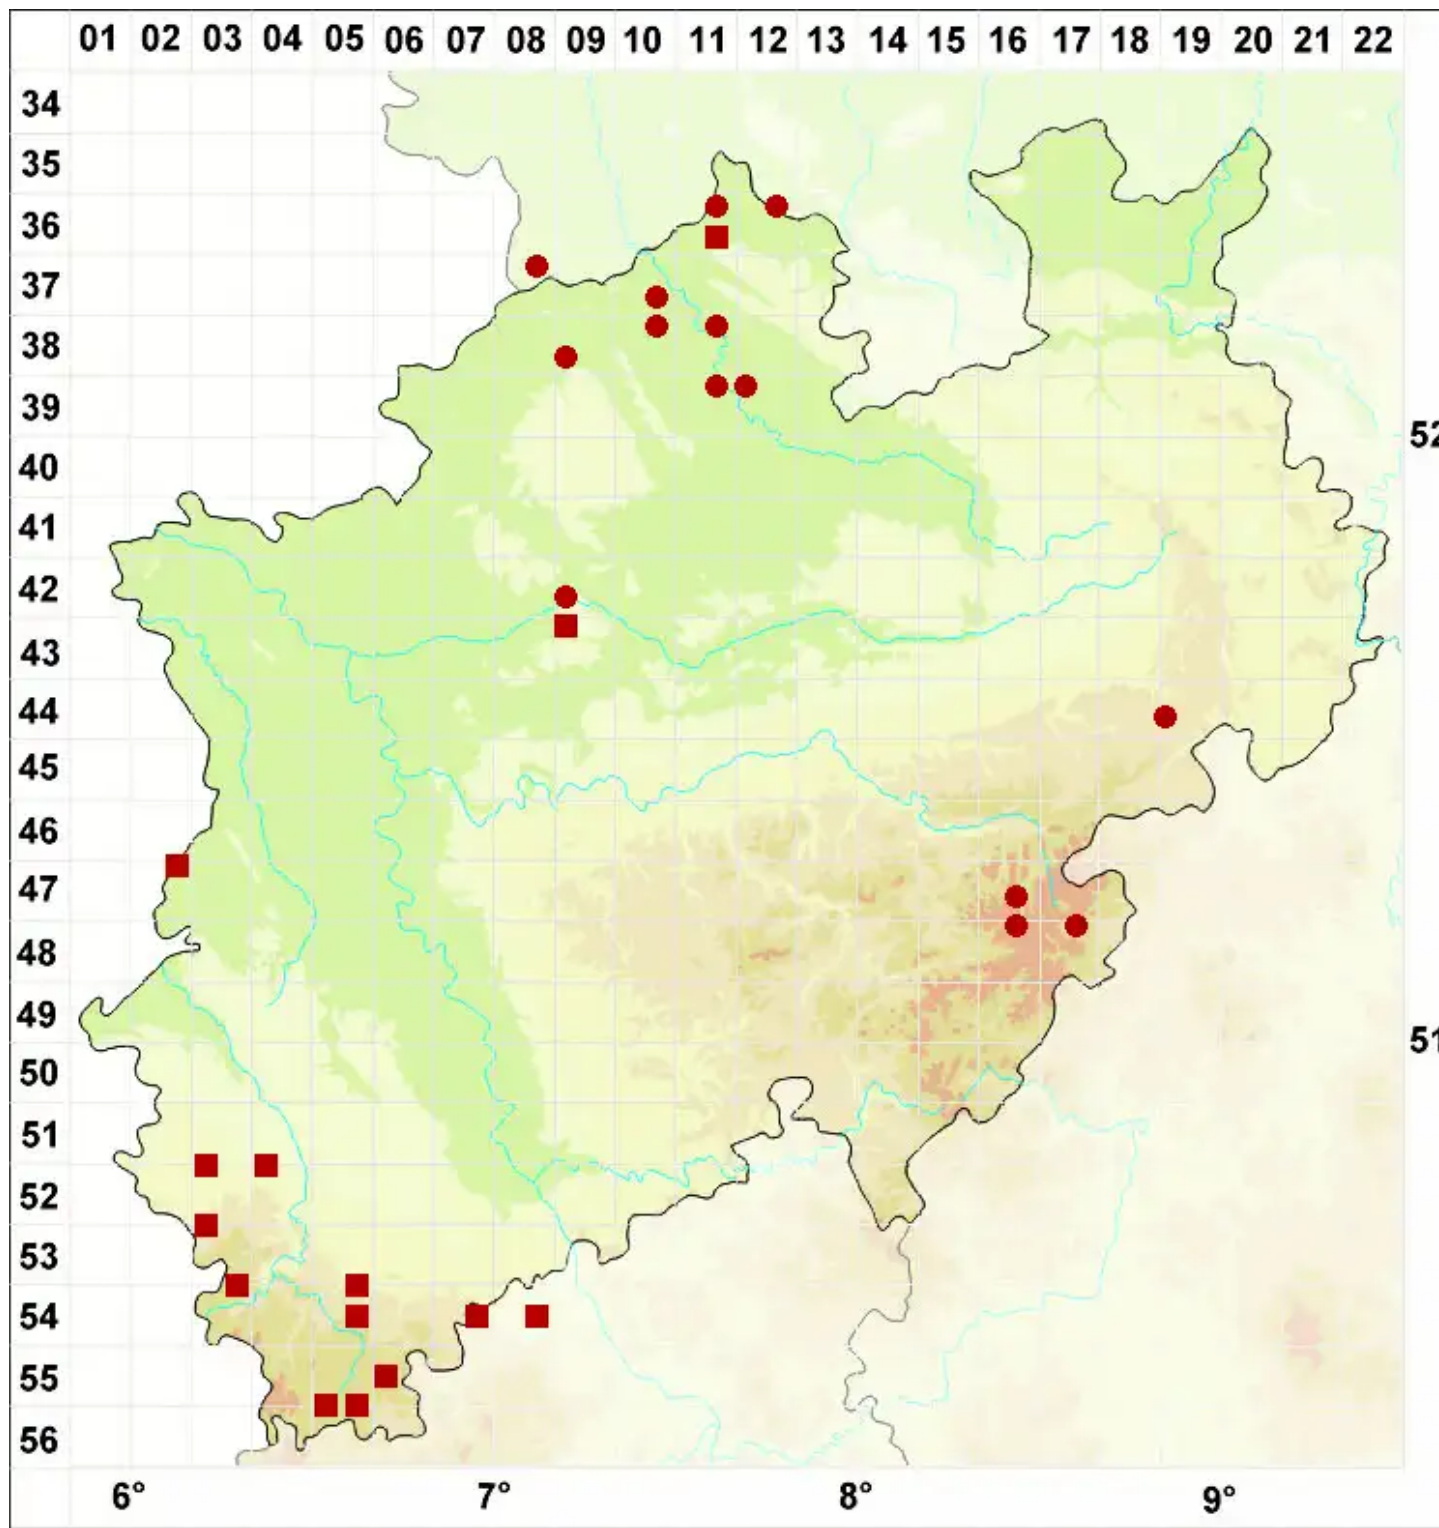

# Cladonia pyxidata subsp. grayi (G. Merr. ex Sandst.) V. Wirth

Legende:

- Symbole:**
- Ausgefülltes Symbol:  
Zeitraum von 1980 bis heute (Aktuelle Angabe)
  - Leeres Symbol:  
Zeitraum vor 1980 (Altangabe)
  - Quadrat: Herbarbeleg