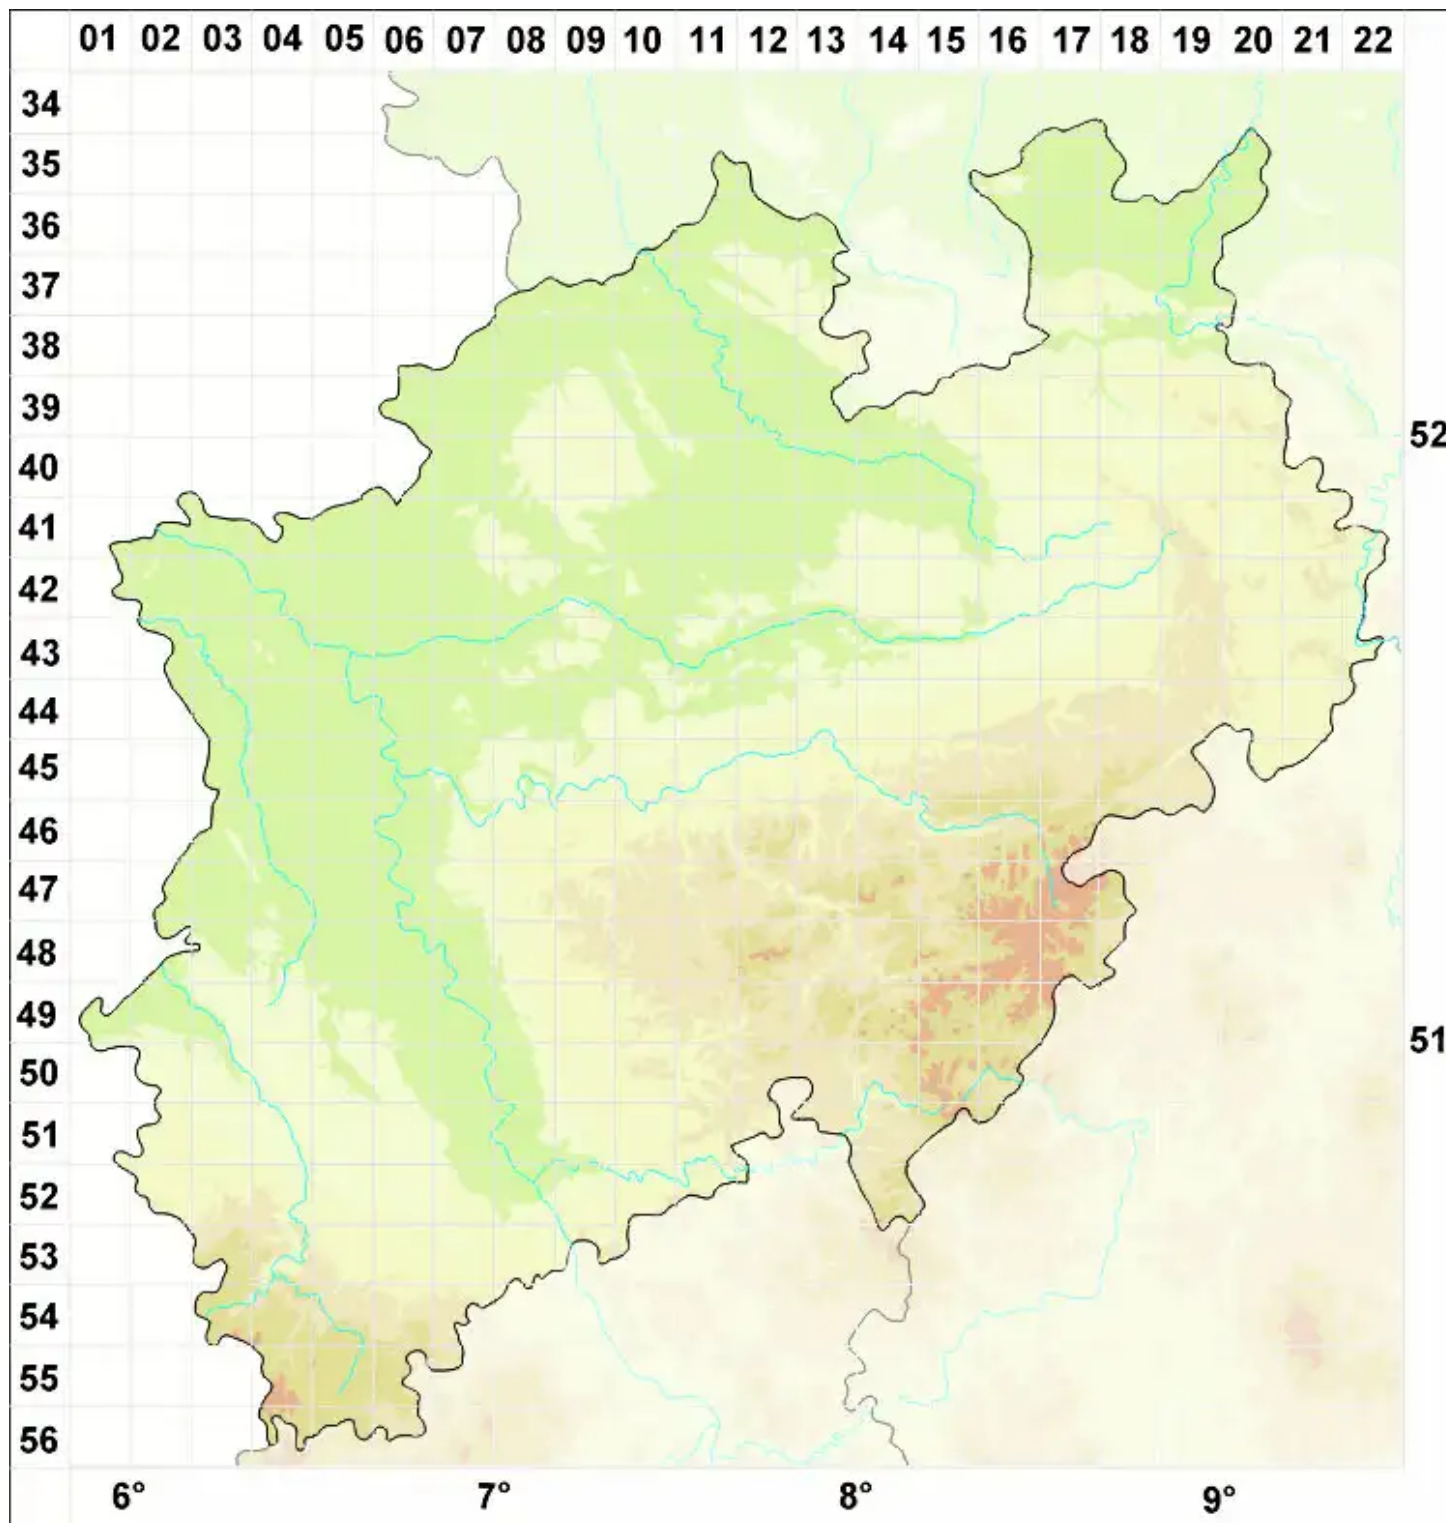

Cladonia crispata var. crispata (Ach.) Flot.

Legende:

Symbole:

Ausgefülltes Symbol:
Zeitraum von 1980 bis heute (Aktuelle Angabe)

Leeres Symbol:
Zeitraum vor 1980 (Altangabe)

Quadrat: Herbarbeleg