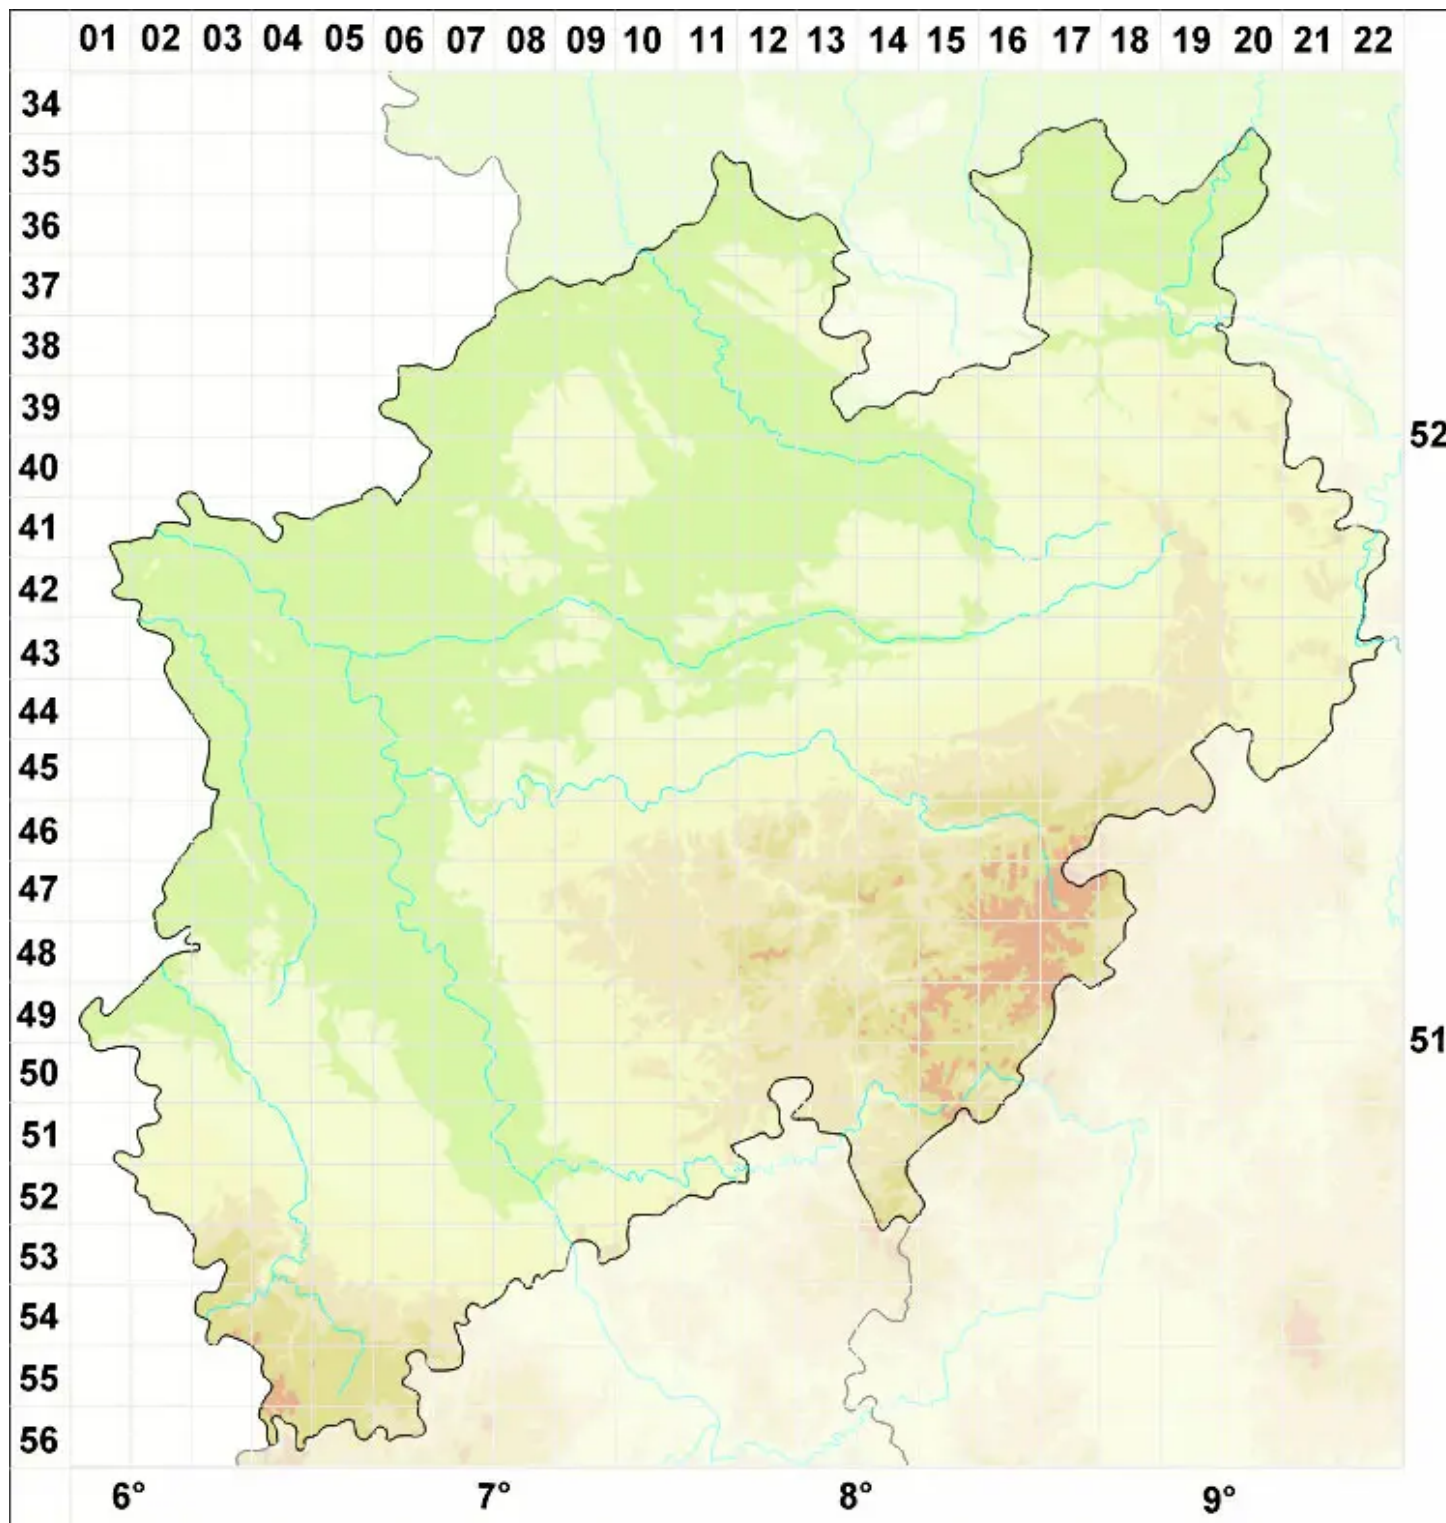

# Cladonia crispata var. crispata (Ach.) Flot.

Legende:

- Symbole:**  
Ausgefülltes Symbol:  
Zeitraum von 1980 bis heute (Aktuelle Angabe)  
Leeres Symbol:  
Zeitraum vor 1980 (Altangabe)  
Quadrat: Herbarbeleg