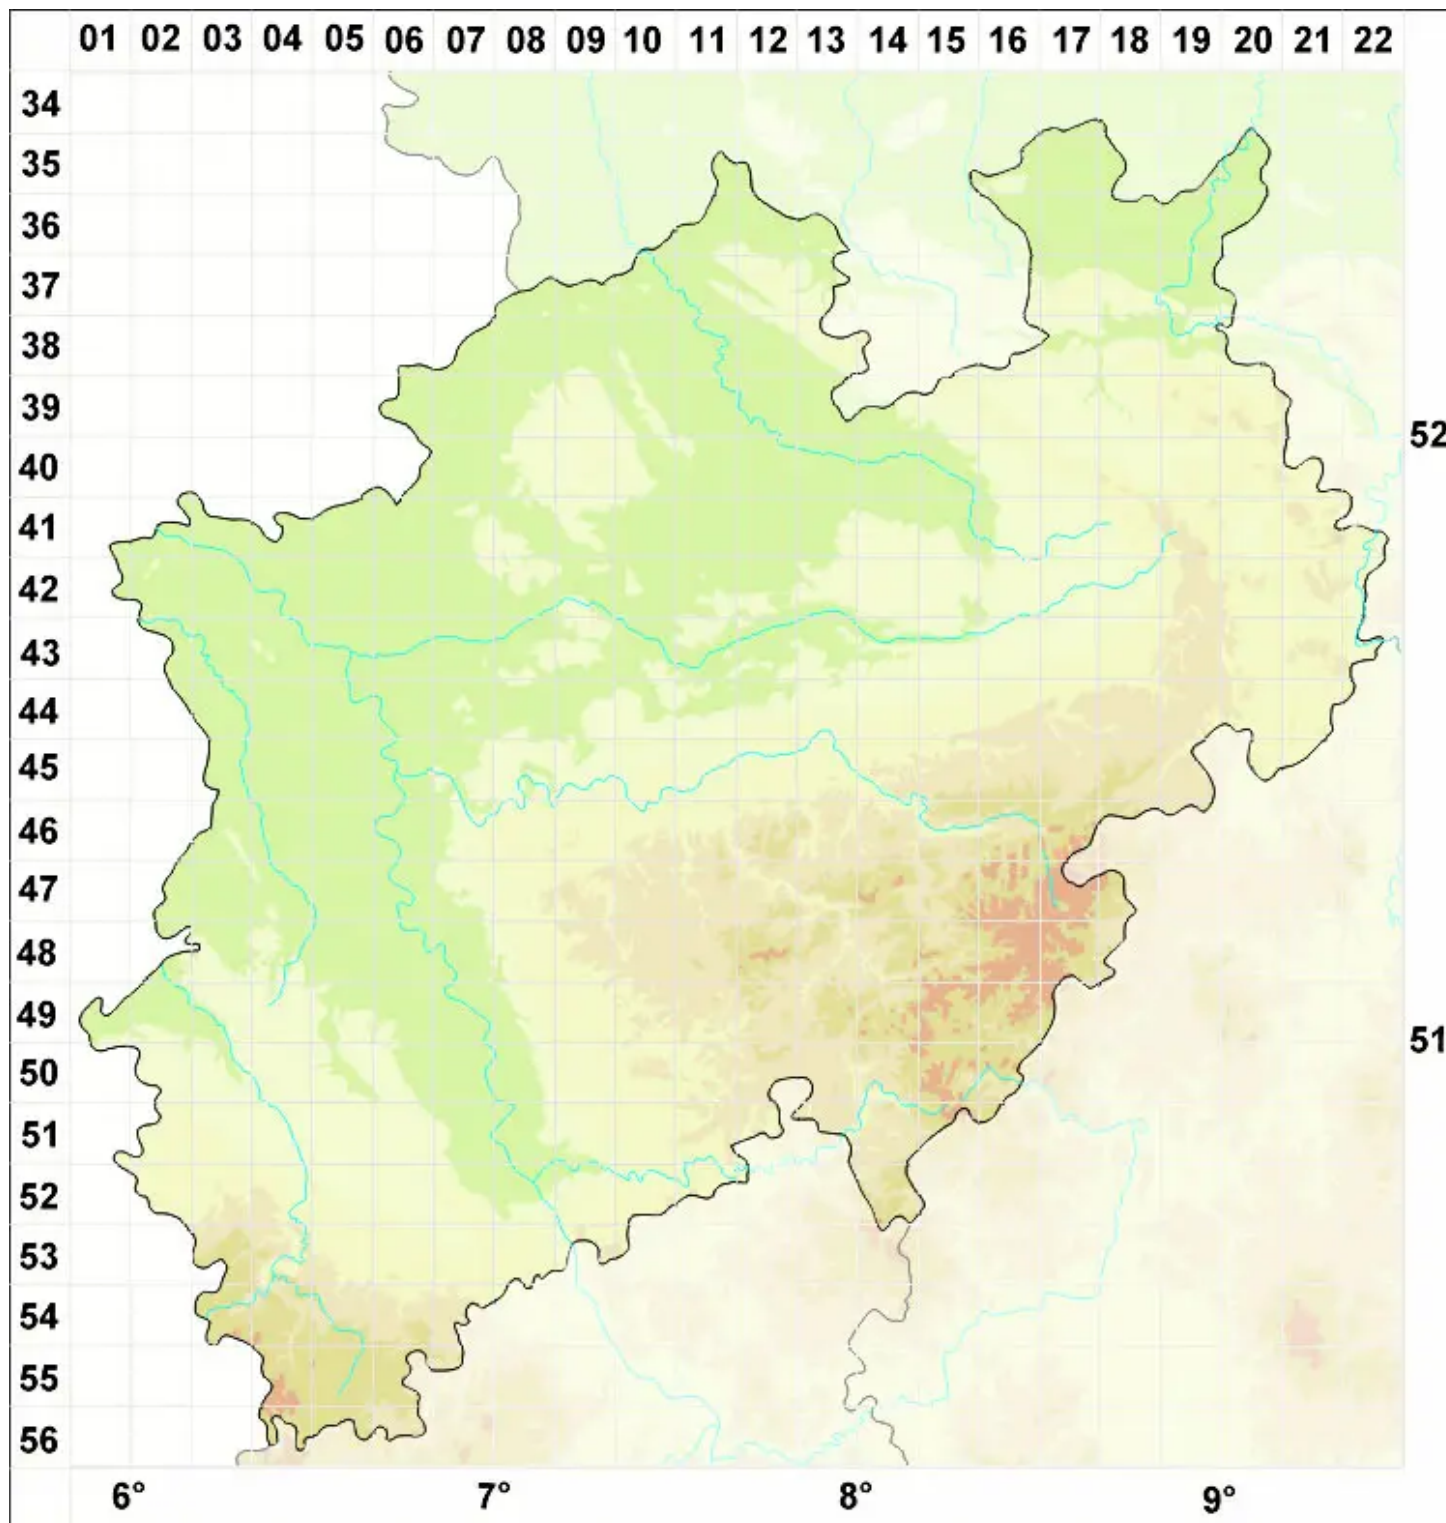

Cladonia crispata var. crispata (Ach.) Flot.

Legende:

Symbole:

Ausgefülltes Symbol:
Zeitraum von 1980 bis heute (Aktuelle Angabe)

Leeres Symbol:
Zeitraum vor 1980 (Altangabe)

Quadrat: Herbarbeleg