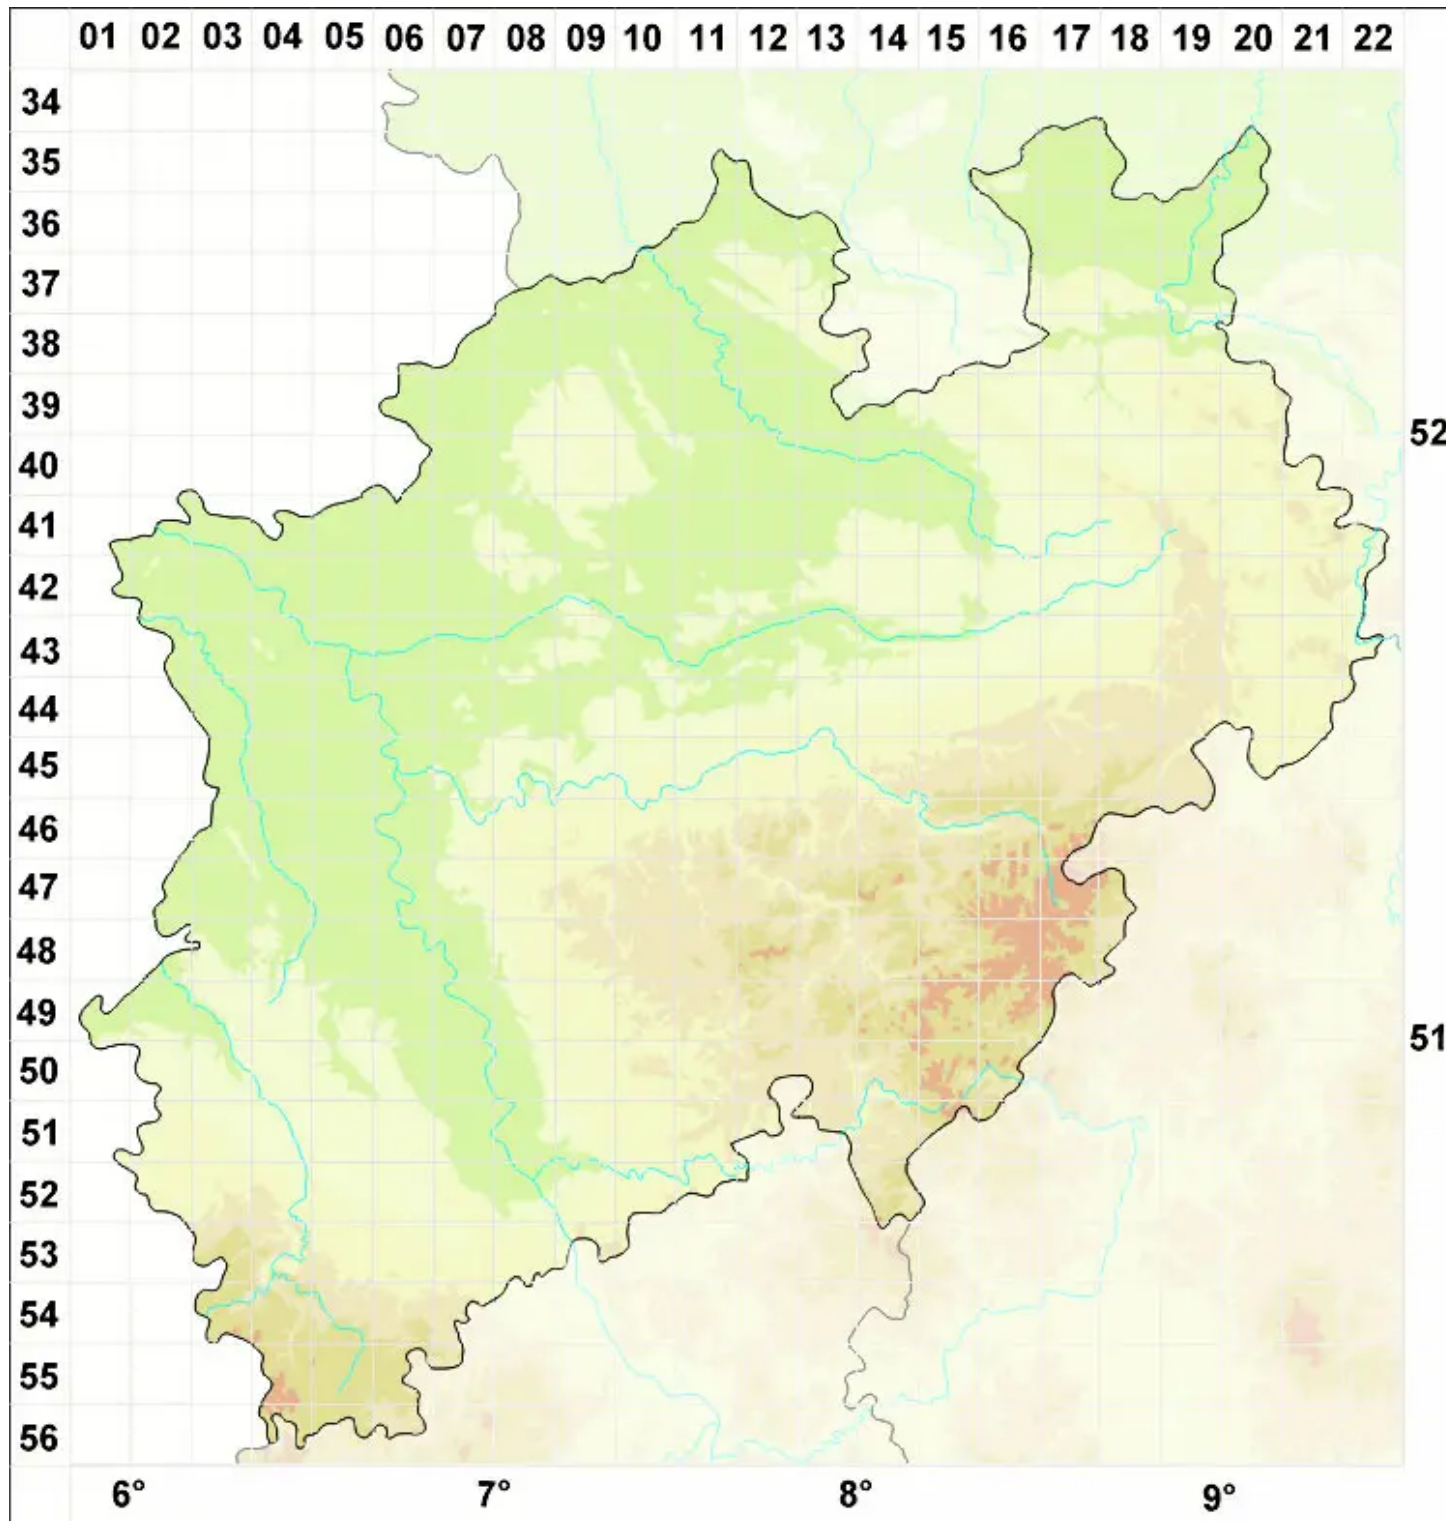

Cladonia crispata var. cetrariiformis (Delise) Vain.

Legende:

- Symbole:**
Ausgefülltes Symbol:
Zeitraum von 1980 bis heute (Aktuelle Angabe)
Leeres Symbol:
Zeitraum vor 1980 (Altangabe)
Quadrat: Herbarbeleg