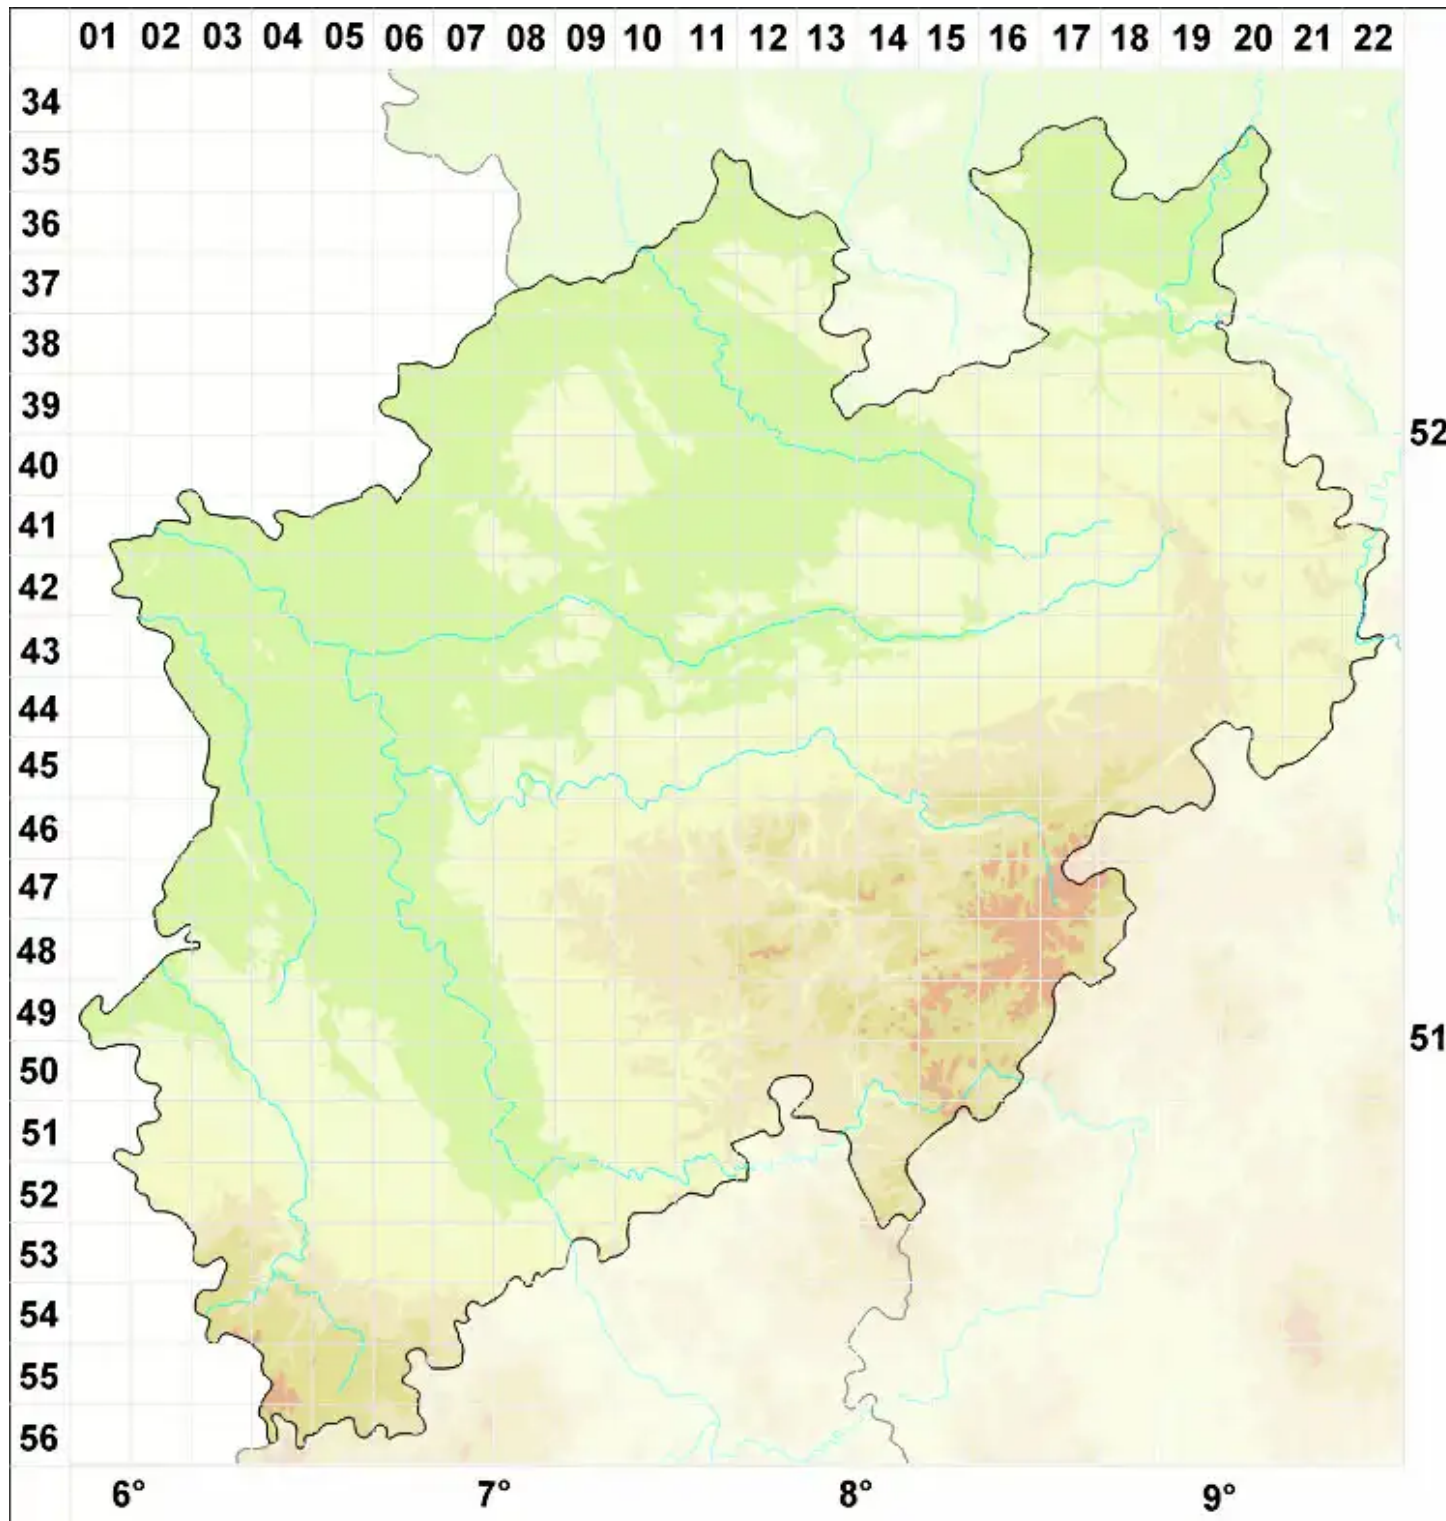

Cladonia crispata var. cetrariiformis (Delise) Vain.

Legende:

Symbole:

Ausgefülltes Symbol:
Zeitraum von 1980 bis heute (Aktuelle Angabe)

Leeres Symbol:
Zeitraum vor 1980 (Altangabe)

Quadrat: Herbarbeleg