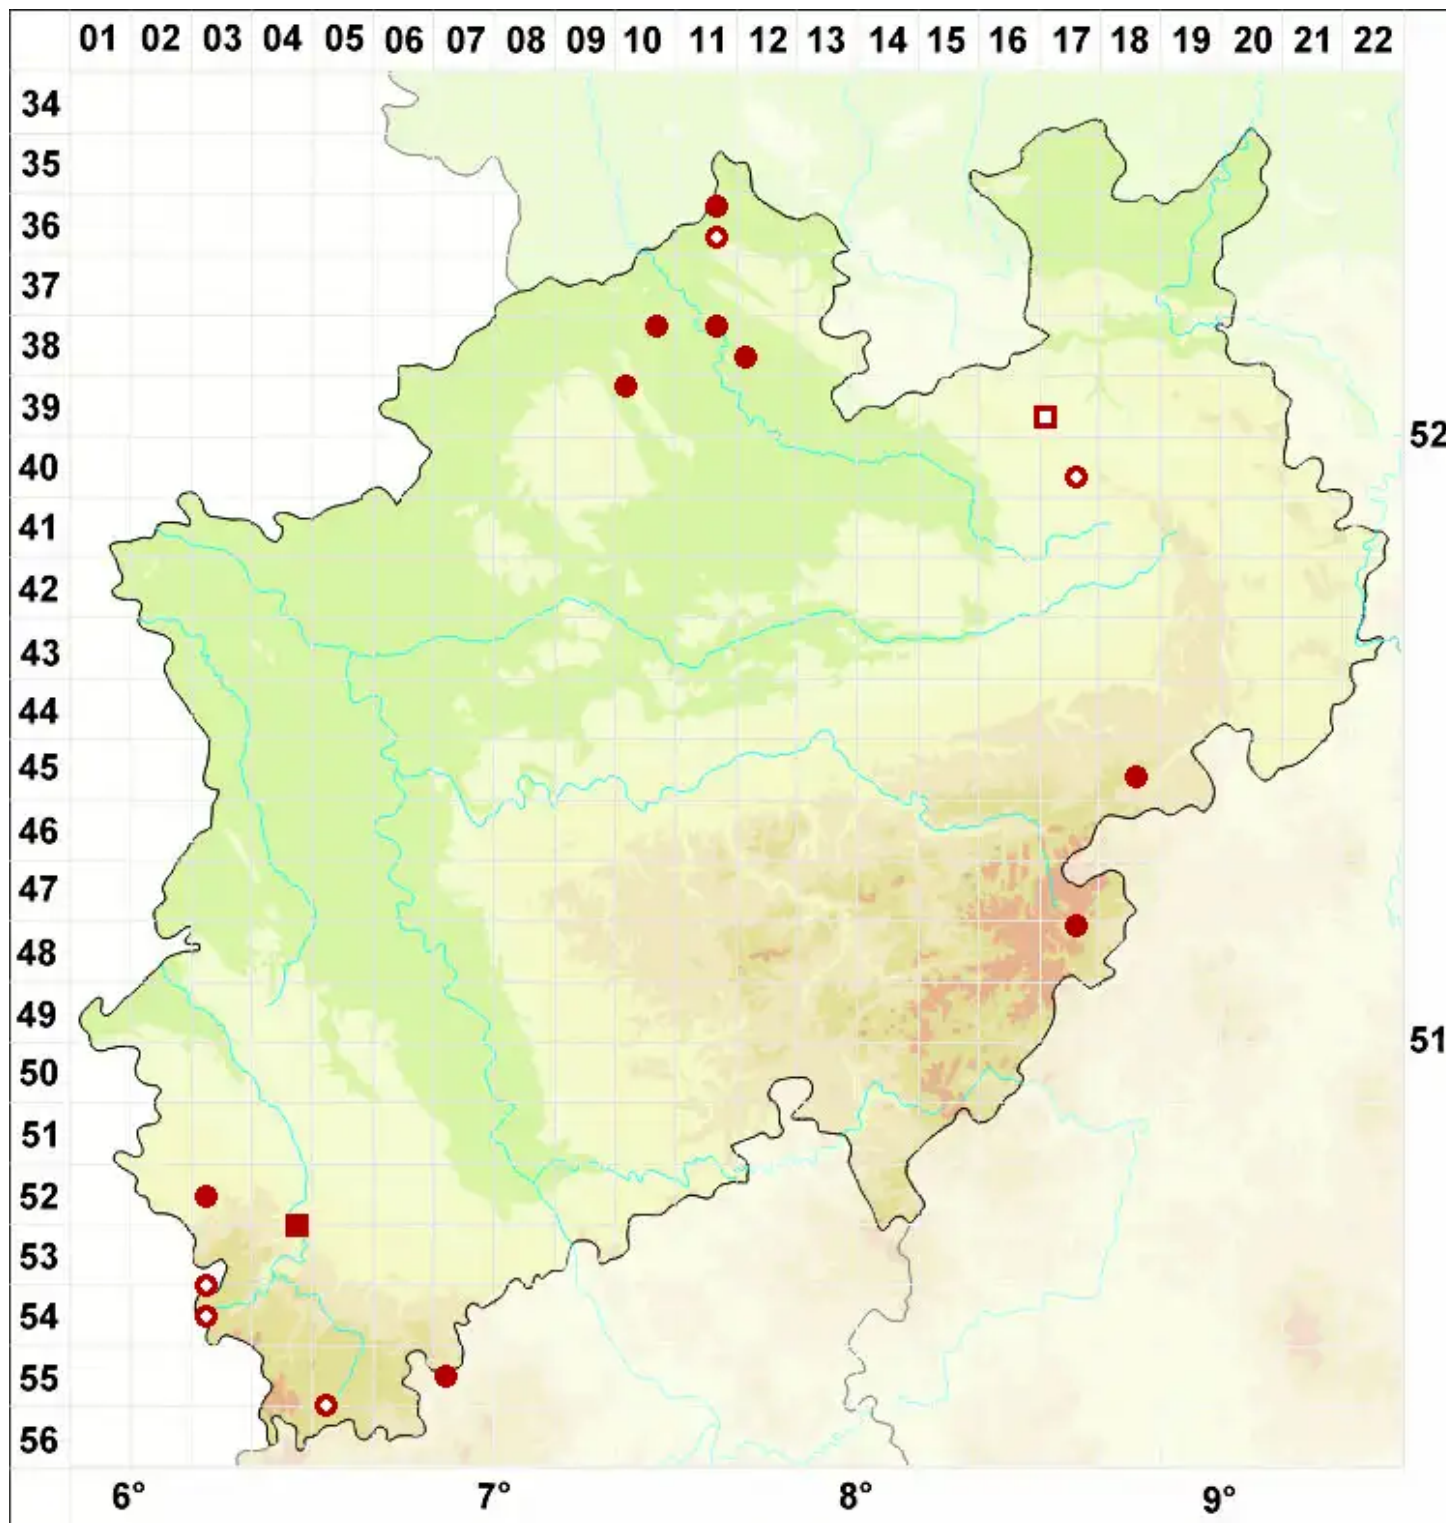

Cladonia crispata (Ach.) Flot.

Krause Becherflechte

Legende:

- Symbole:**
- Ausgefülltes Symbol:
Zeitraum von 1980 bis heute (Aktuelle Angabe)
 - Leeres Symbol:
Zeitraum vor 1980 (Altangabe)
 - Quadrat: Herbarbeleg