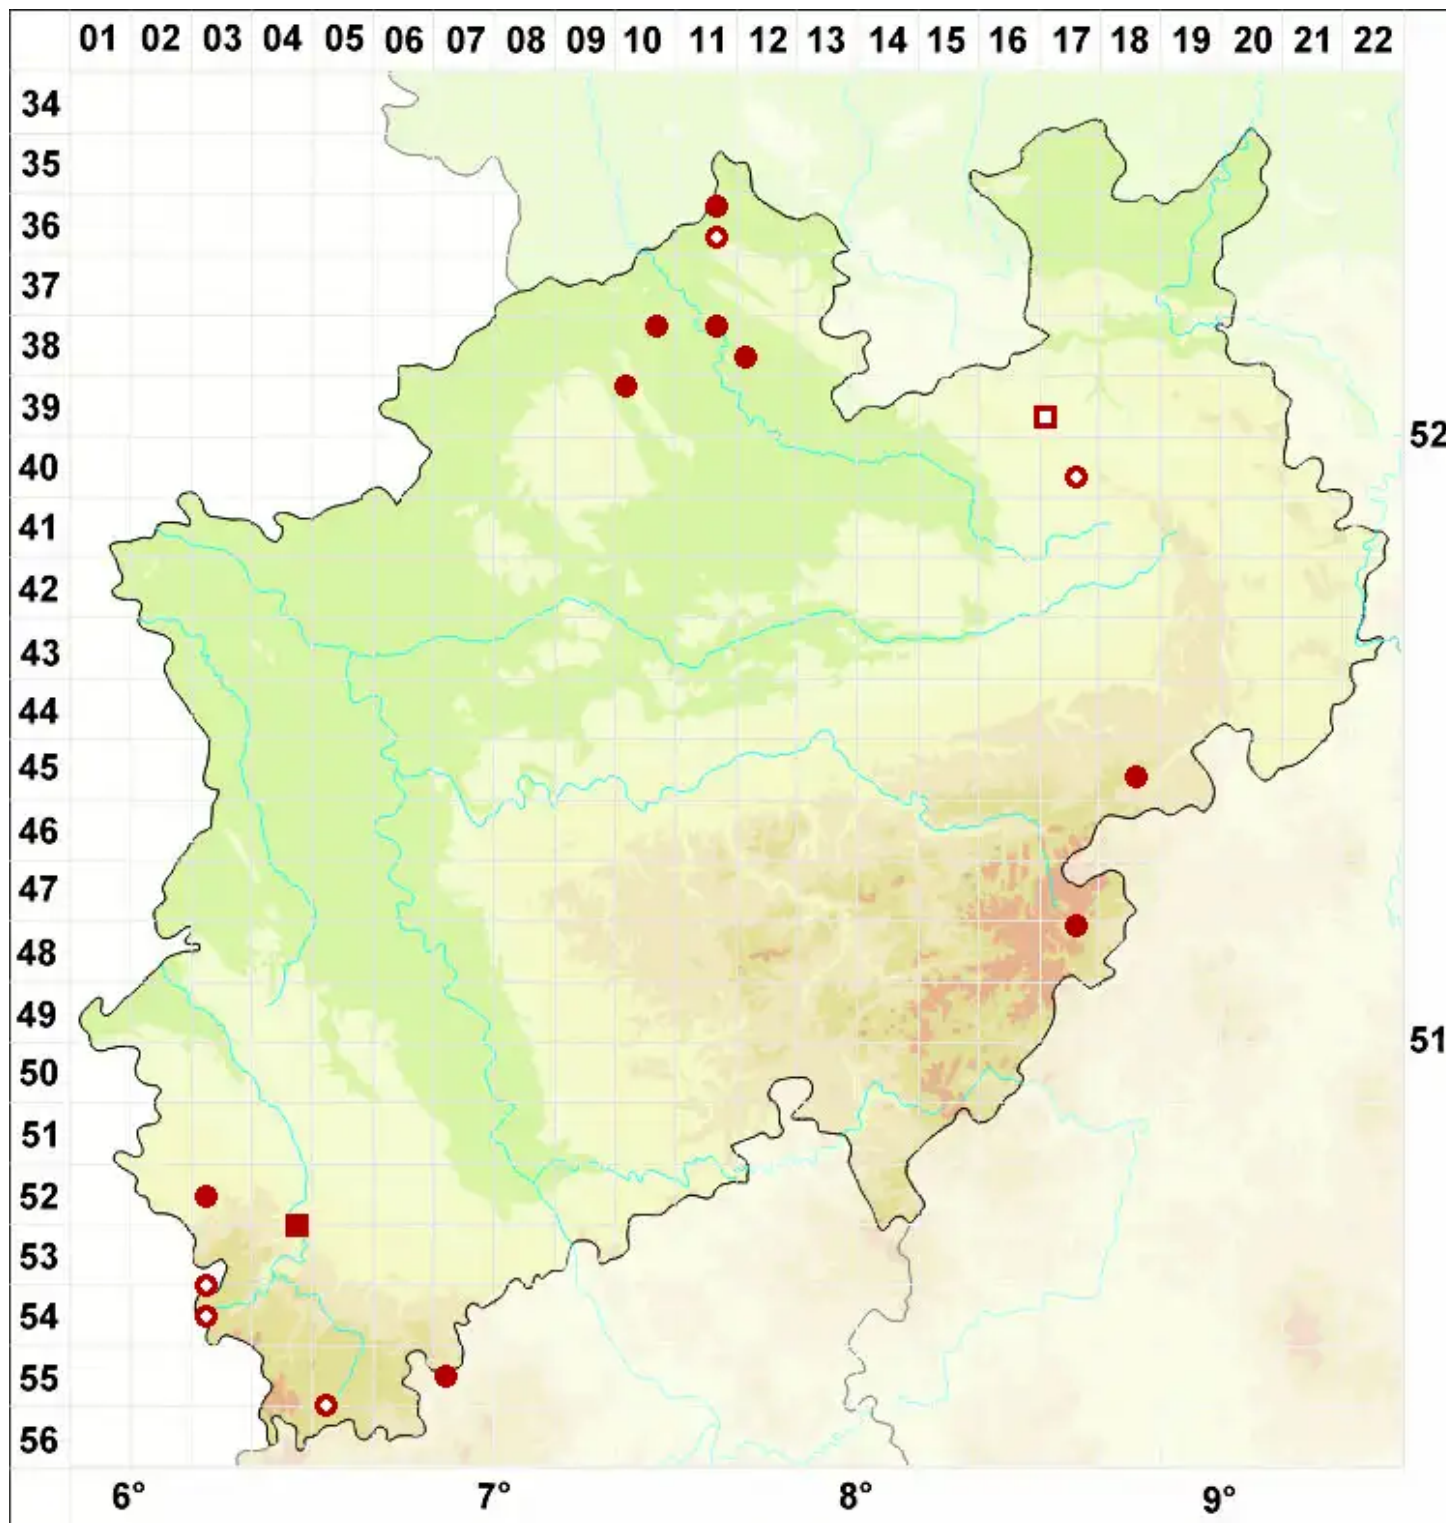

Cladonia crispata (Ach.) Flot.

Krause Becherflechte

Legende:

- Symbole:**
Ausgefülltes Symbol:
Zeitraum von 1980 bis heute (Aktuelle Angabe)
Leeres Symbol:
Zeitraum vor 1980 (Altangabe)
Quadrat: Herbarbeleg