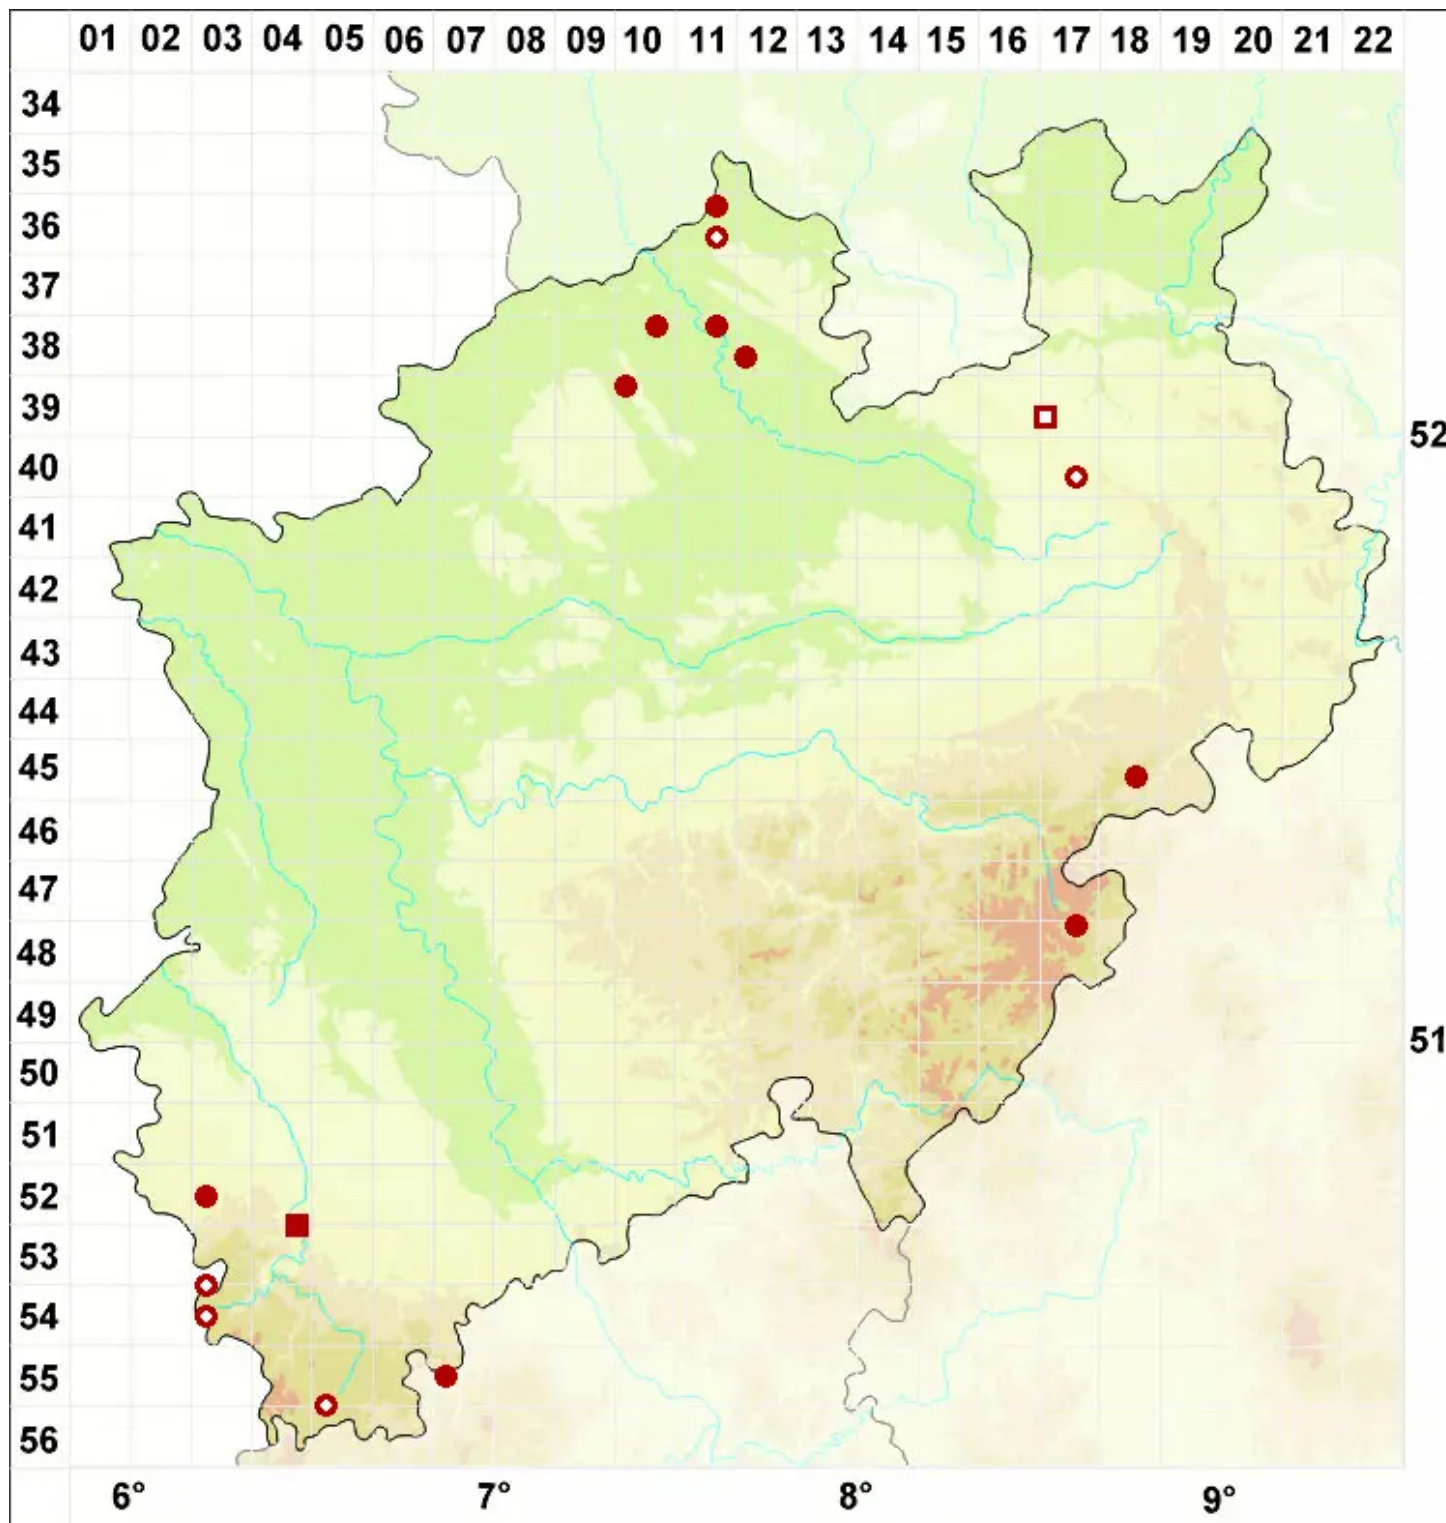

Cladonia crispata (Ach.) Flot.

Krause Becherflechte

Legende:

Symbole:

Ausgefülltes Symbol:
Zeitraum von 1980 bis heute (Aktuelle Angabe)

Leeres Symbol:
Zeitraum vor 1980 (Altangabe)

Quadrat: Herbarbeleg