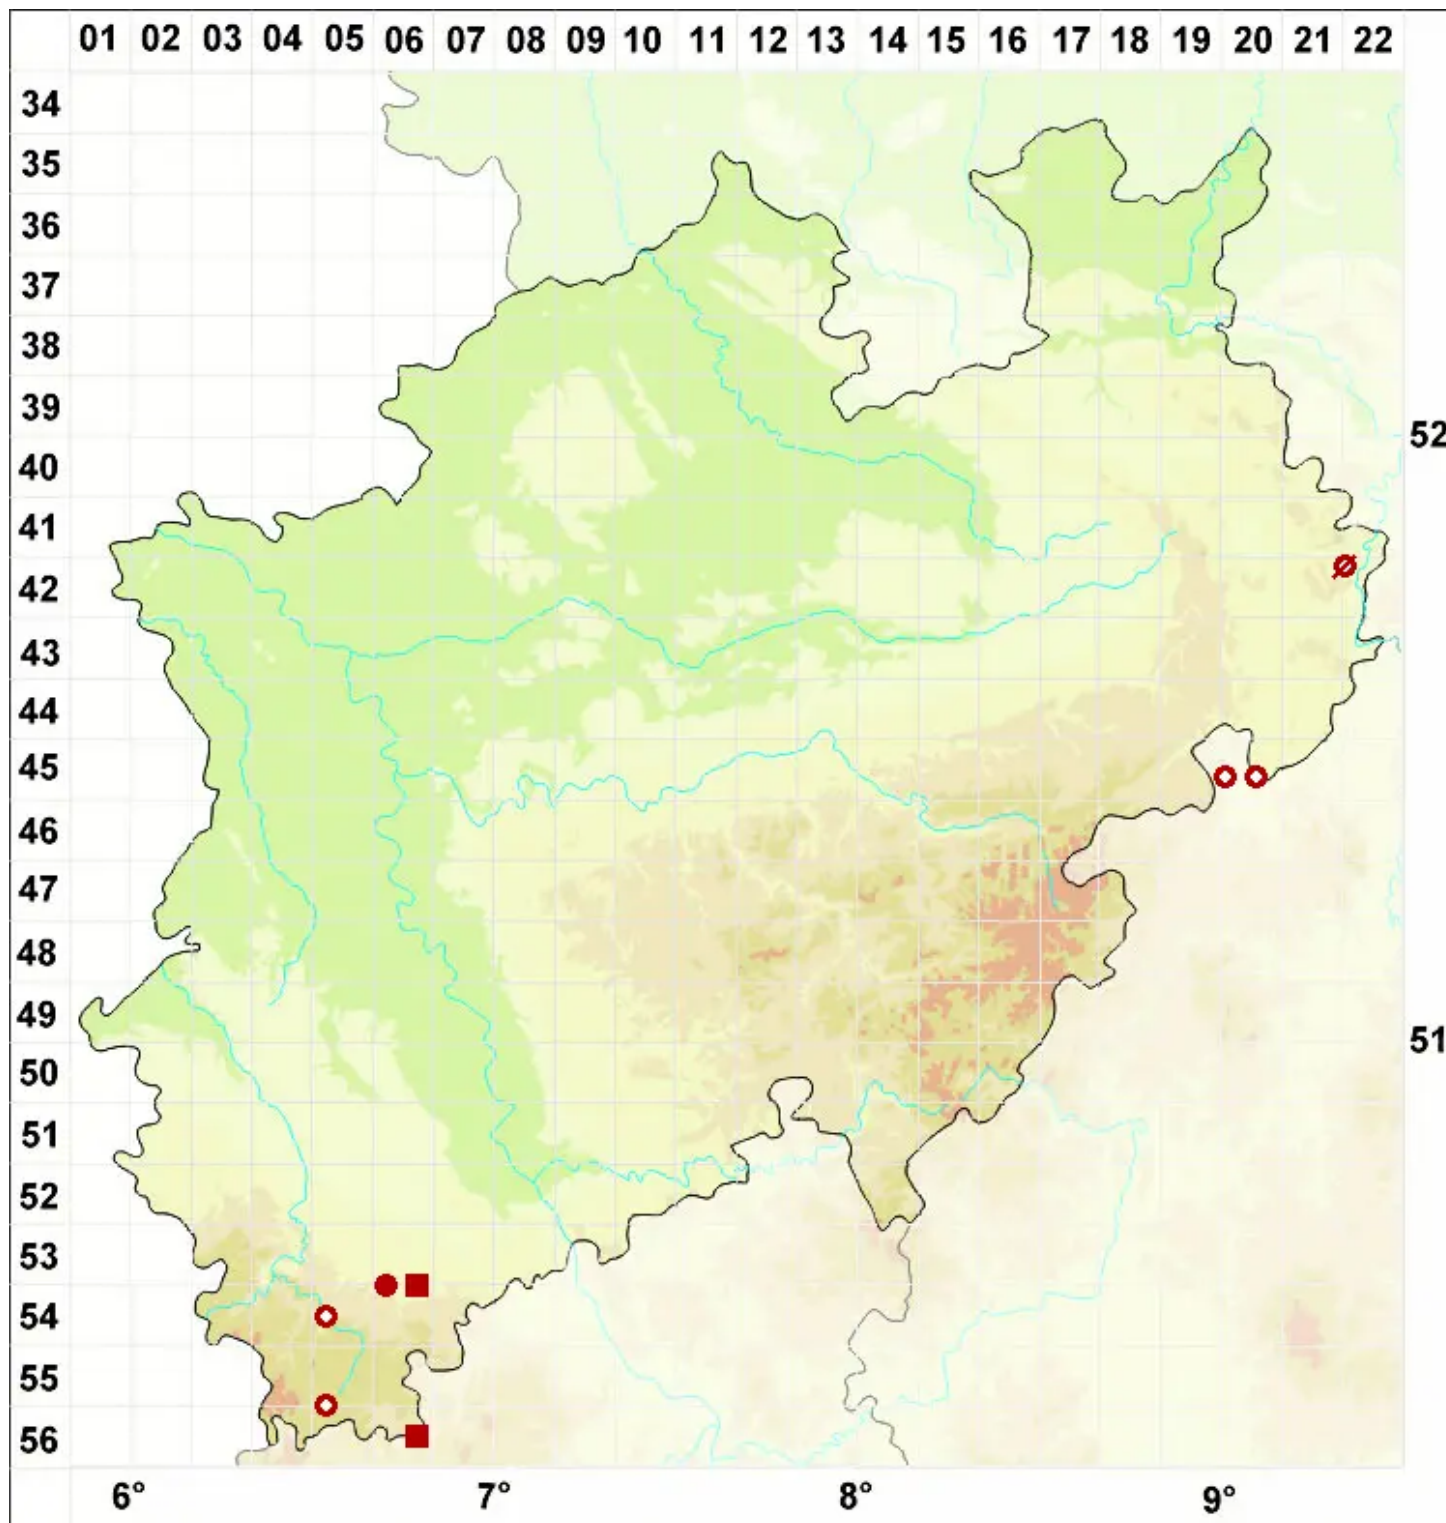

# Cladonia convoluta (Lam.) Cout.

Große Endivienflechte

Legende:

**Symbole:**

Ausgefülltes Symbol:  
Zeitraum von 1980 bis heute (Aktuelle Angabe)

Leeres Symbol:  
Zeitraum vor 1980 (Altangabe)

Quadrat: Herbarbeleg