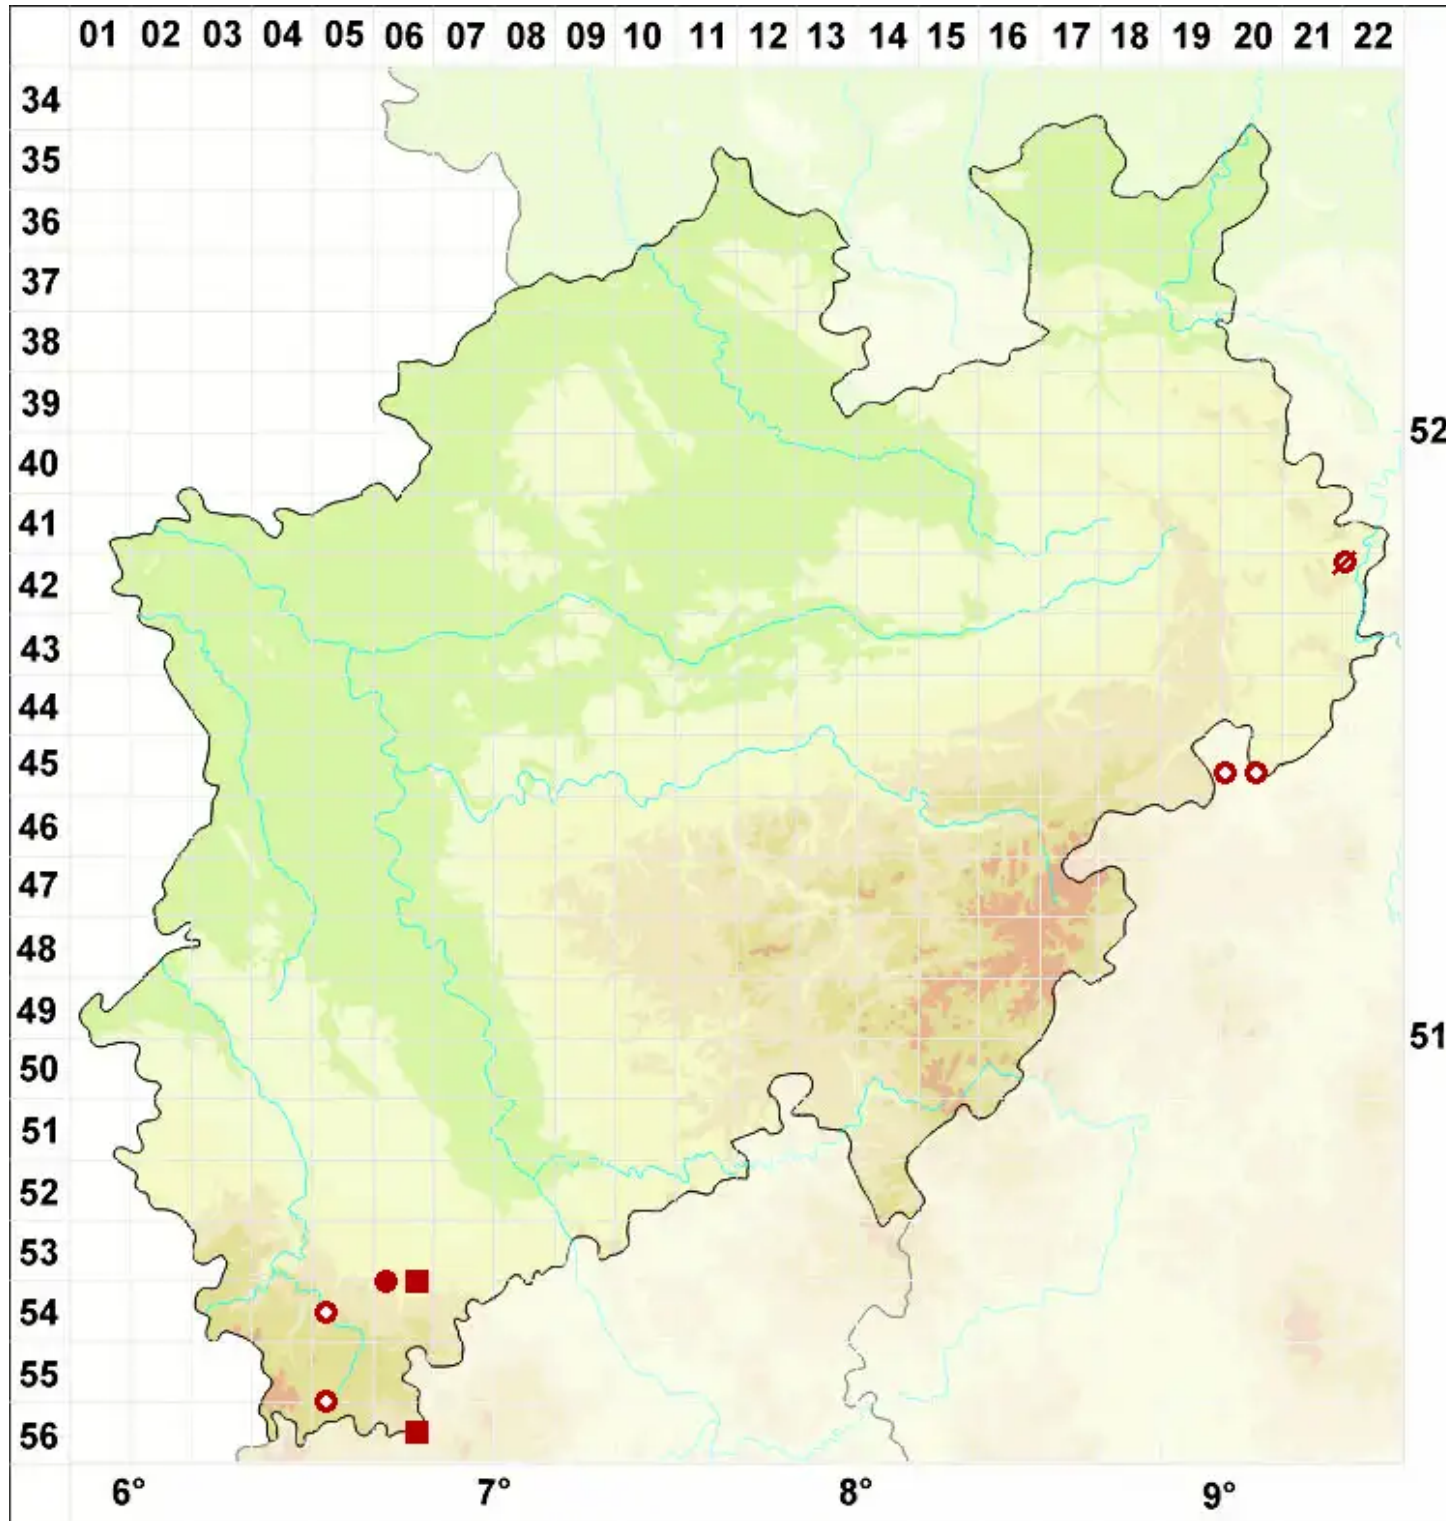

Cladonia convoluta (Lam.) Cout.

Große Endivienflechte

Legende:

Symbole:
Ausgefülltes Symbol:
Zeitraum von 1980 bis heute (Aktuelle Angabe)
Leeres Symbol:
Zeitraum vor 1980 (Altangabe)
Quadrat: Herbarbeleg