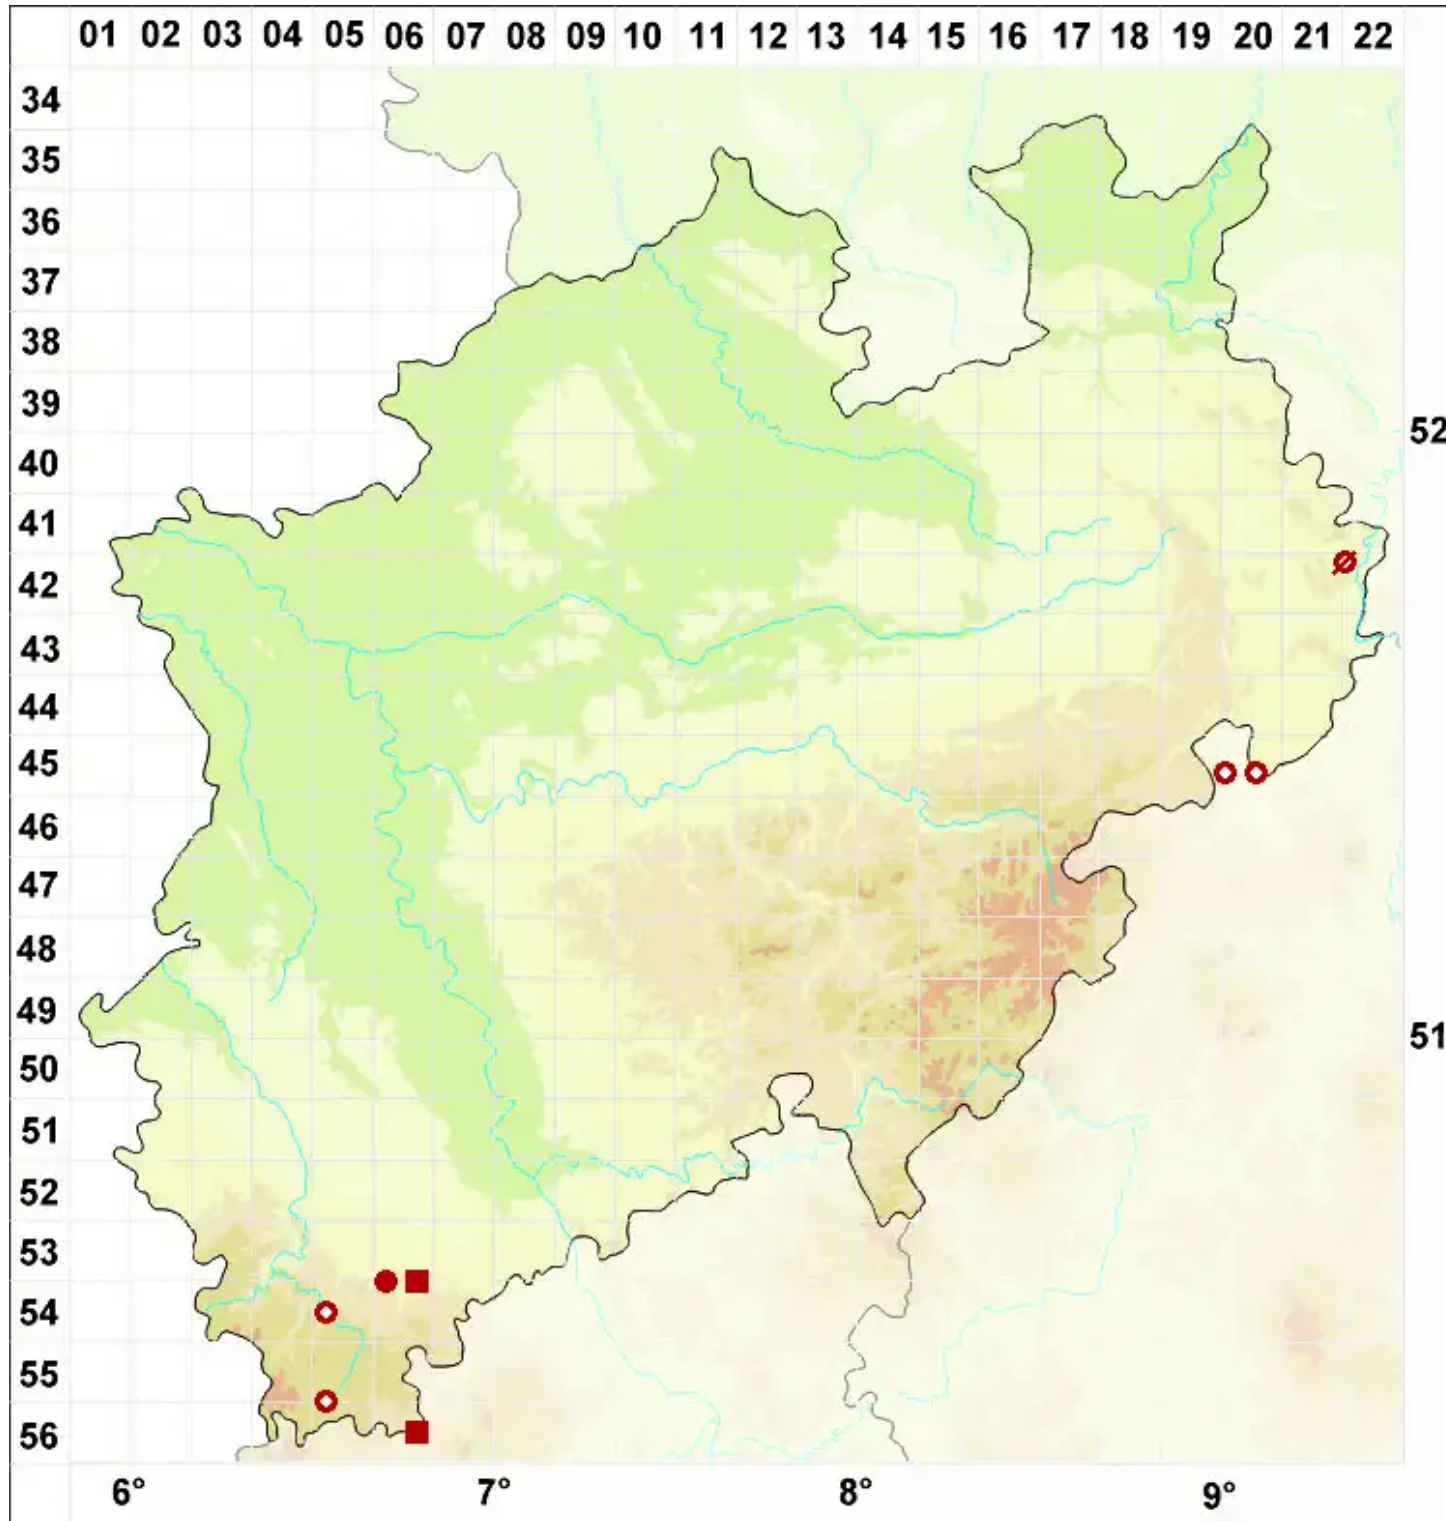

Cladonia convoluta (Lam.) Cout.

Große Endivienflechte

Legende:

Symbole:

Ausgefülltes Symbol:
Zeitraum von 1980 bis heute (Aktuelle Angabe)

Leeres Symbol:
Zeitraum vor 1980 (Altangabe)

Quadrat: Herbarbeleg