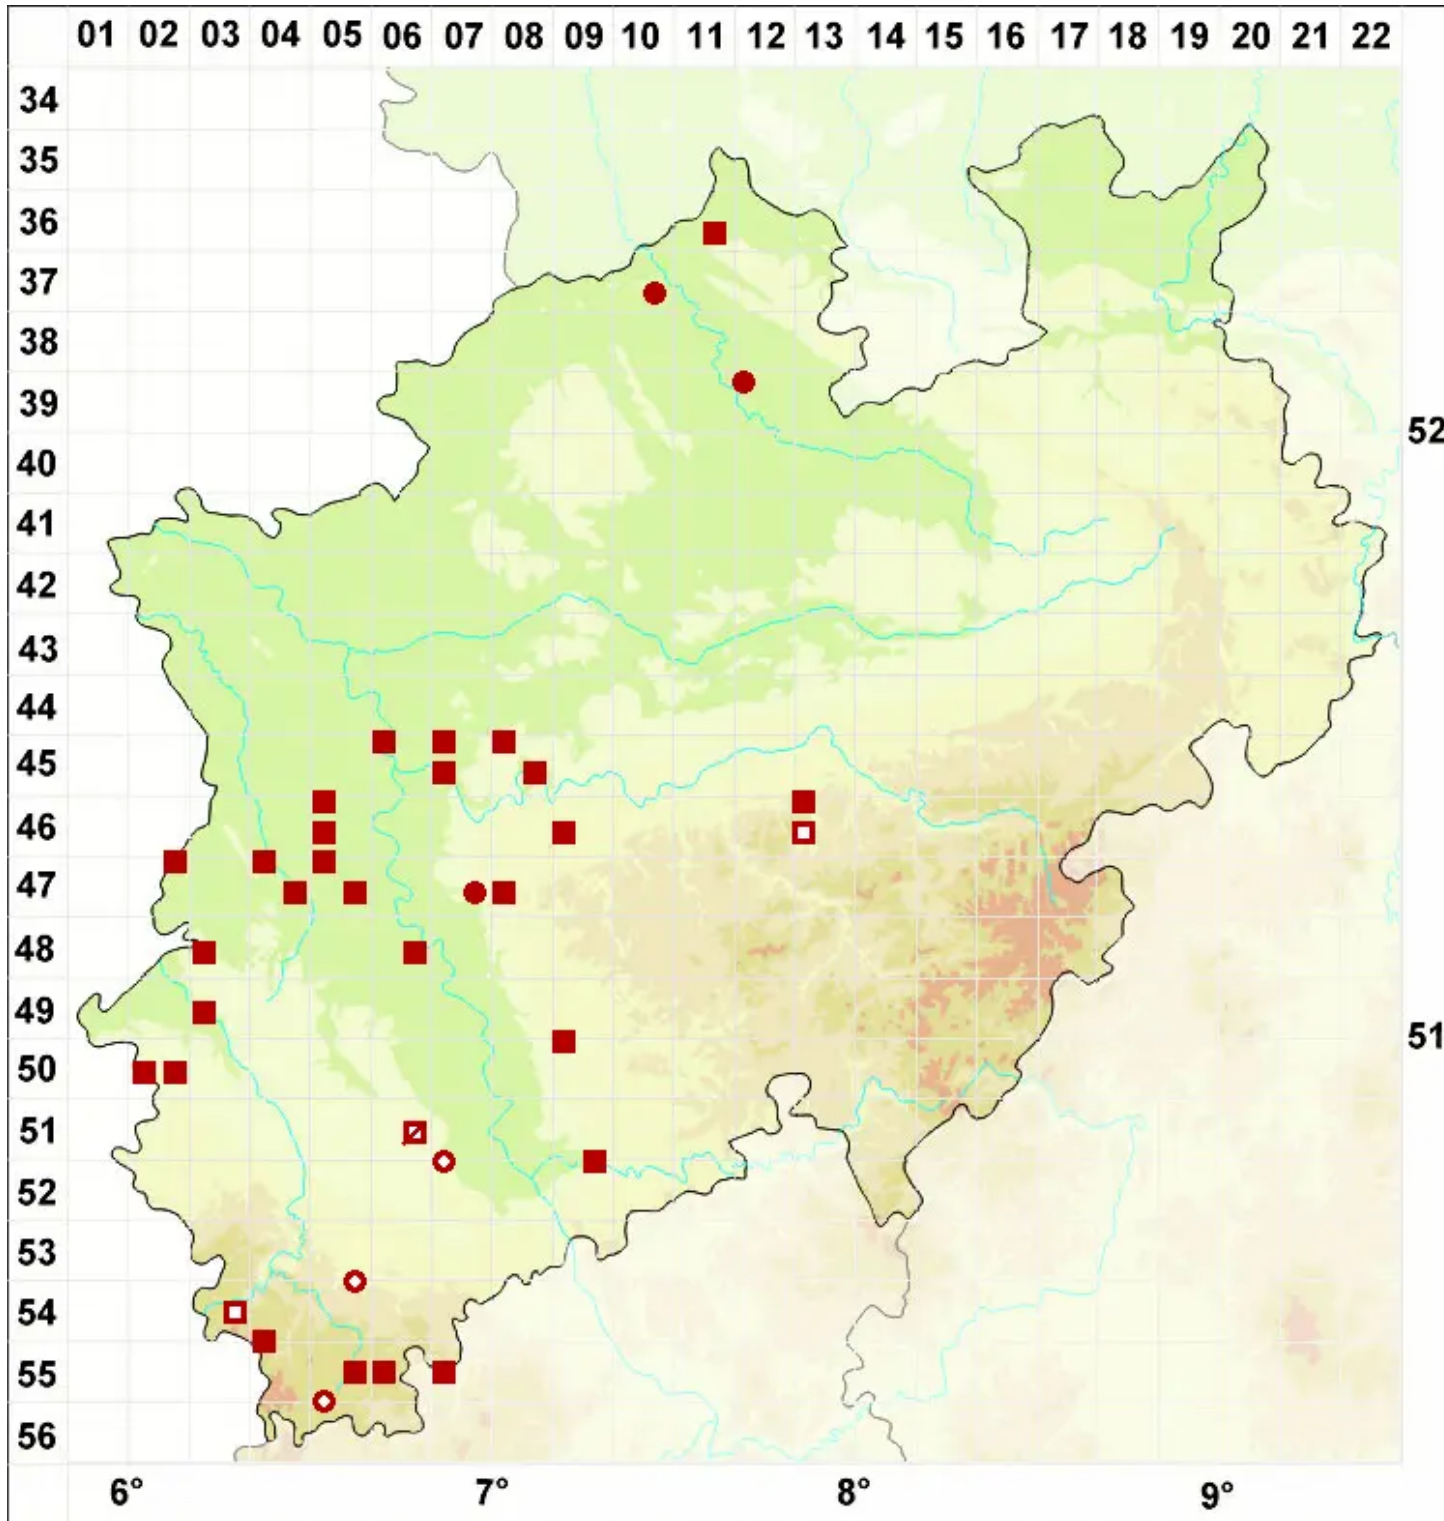

# Cladonia humilis (With.) J. R. Laundon

Niedrige Becherflechte

Legende:

**Symbole:**  
Ausgefülltes Symbol:  
Zeitraum von 1980 bis heute (Aktuelle Angabe)  
Leeres Symbol:  
Zeitraum vor 1980 (Altangabe)  
Quadrat: Herbarbeleg