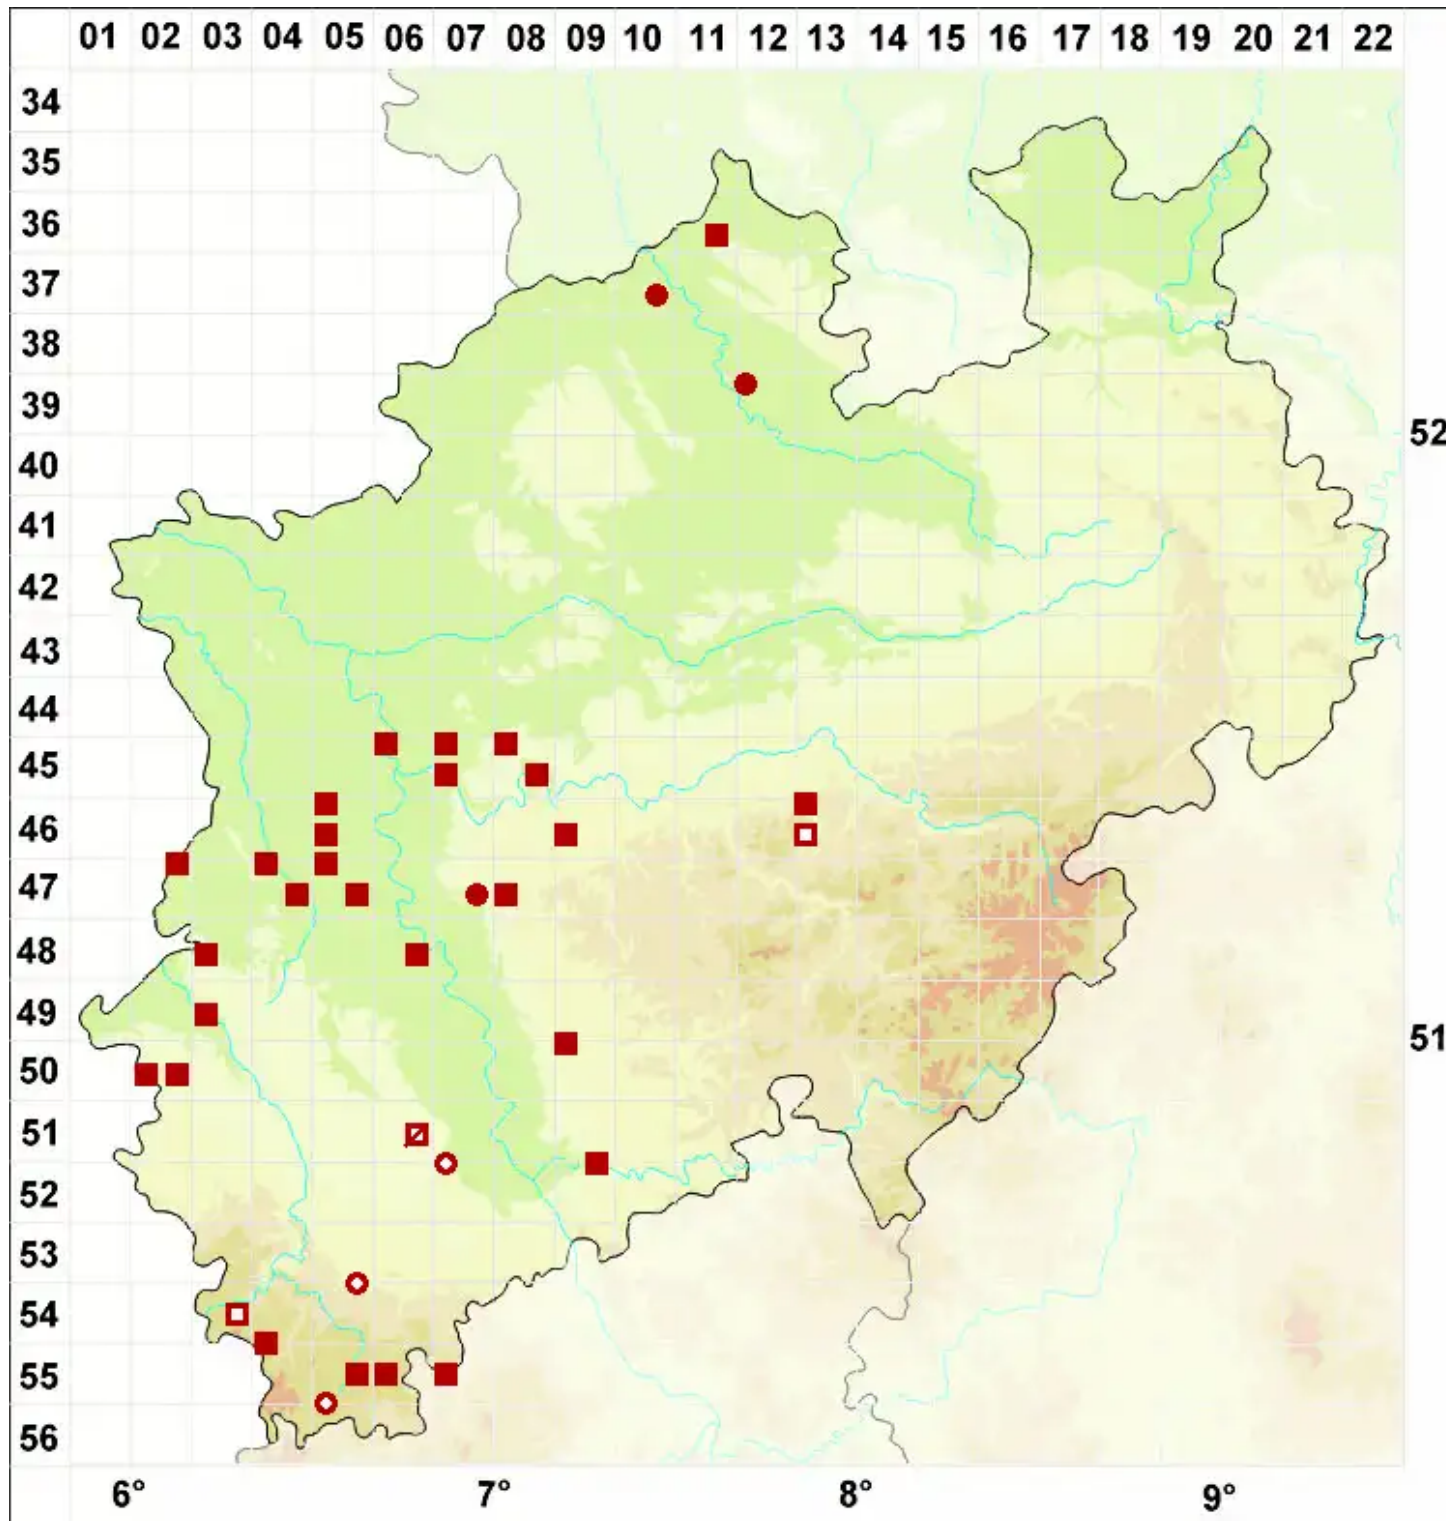

# Cladonia humilis (With.) J. R. Laundon

Niedrige Becherflechte

Legende:

- Symbole:**
- Ausgefülltes Symbol:  
Zeitraum von 1980 bis heute (Aktuelle Angabe)
  - Leeres Symbol:  
Zeitraum vor 1980 (Altangabe)
  - Quadrat: Herbarbeleg