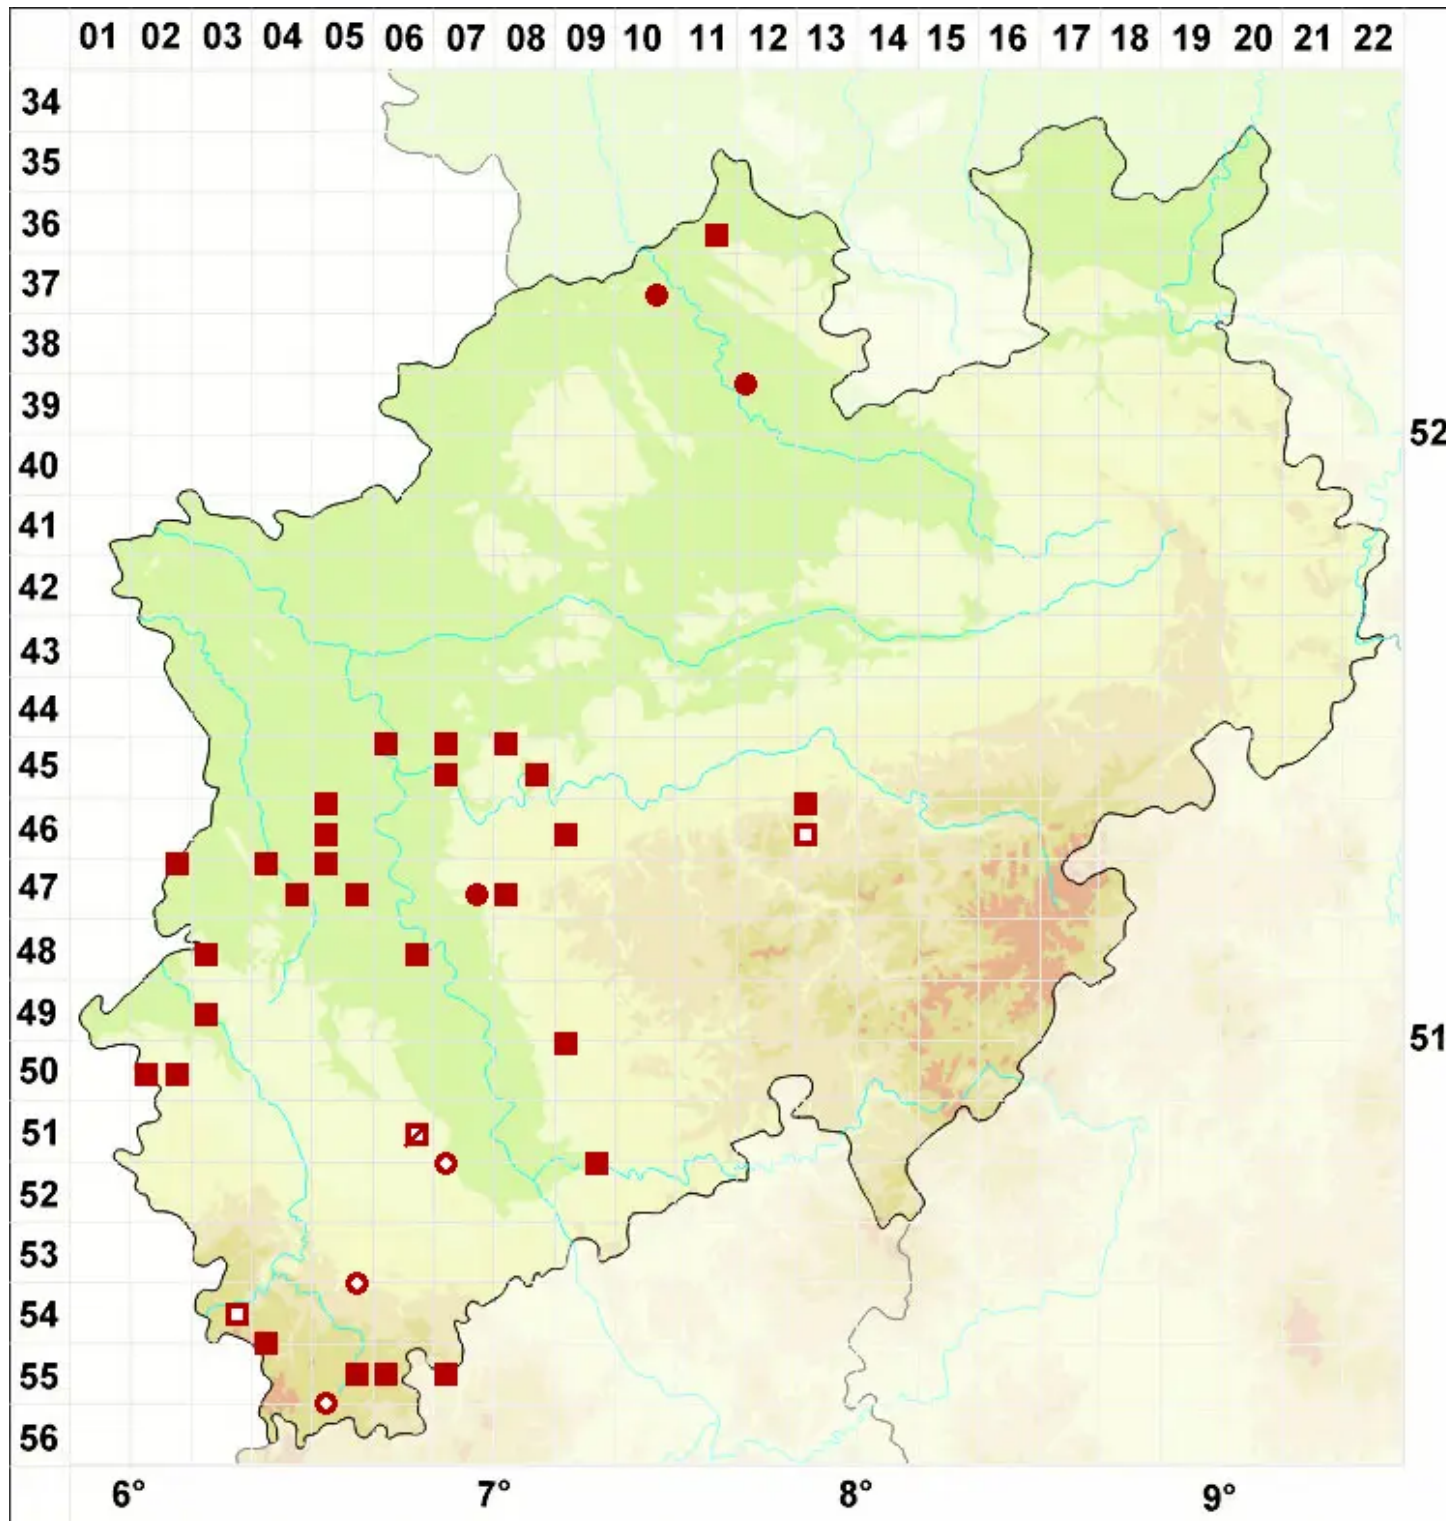

Cladonia humilis (With.) J. R. Laundon

Niedrige Becherflechte

Legende:

Symbole:
Ausgefülltes Symbol:
Zeitraum von 1980 bis heute (Aktuelle Angabe)
Leeres Symbol:
Zeitraum vor 1980 (Altangabe)
Quadrat: Herbarbeleg