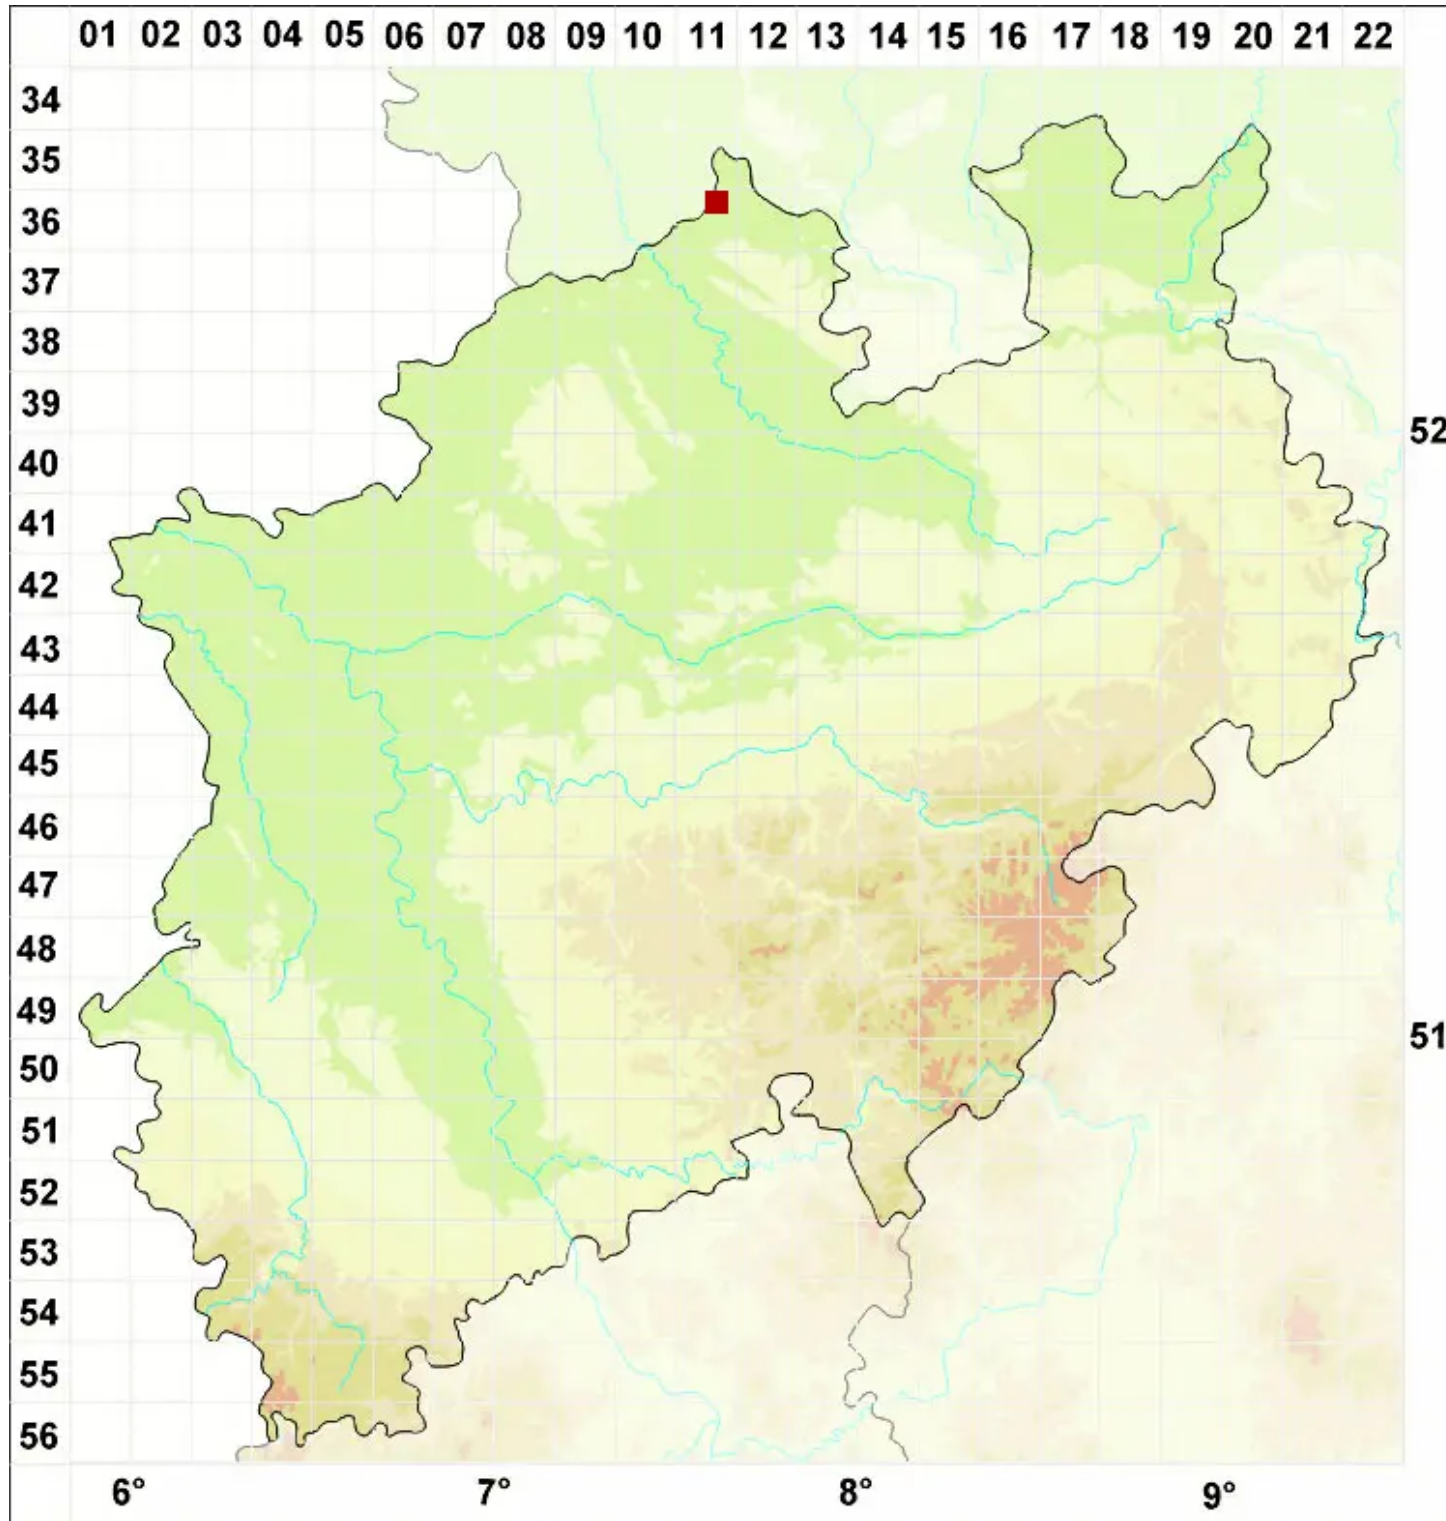

Cladonia conista (Ach.) Robbins

Kegel-Becherflechte

Legende:

- Symbole:**
- Ausgefülltes Symbol:
Zeitraum von 1980 bis heute (Aktuelle Angabe)
 - Leeres Symbol:
Zeitraum vor 1980 (Altangabe)
 - Quadrat: Herbarbeleg