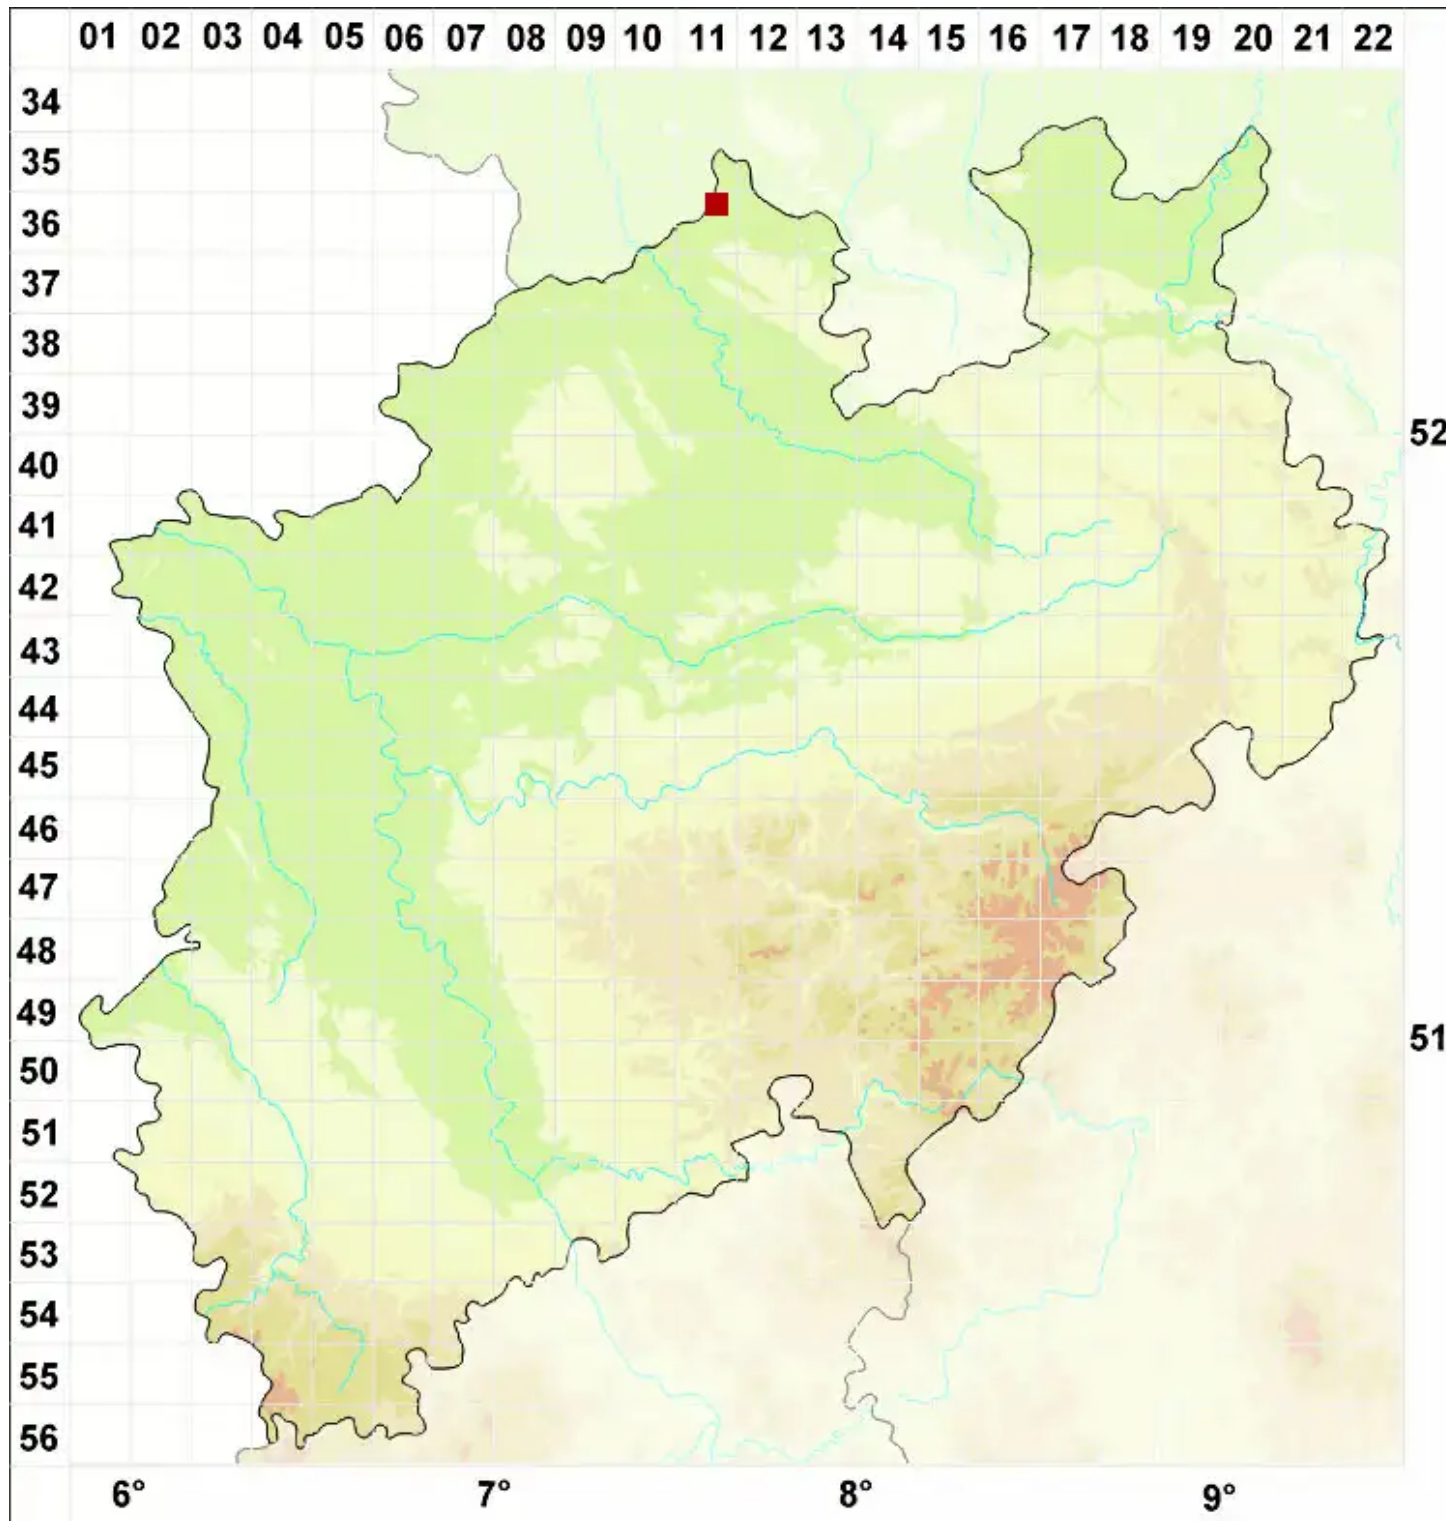

Cladonia conista (Ach.) Robbins

Kegel-Becherflechte

Legende:

- Symbole:**
- Ausgefülltes Symbol:
Zeitraum von 1980 bis heute (Aktuelle Angabe)
 - Leeres Symbol:
Zeitraum vor 1980 (Altangabe)
 - Quadrat: Herbarbeleg