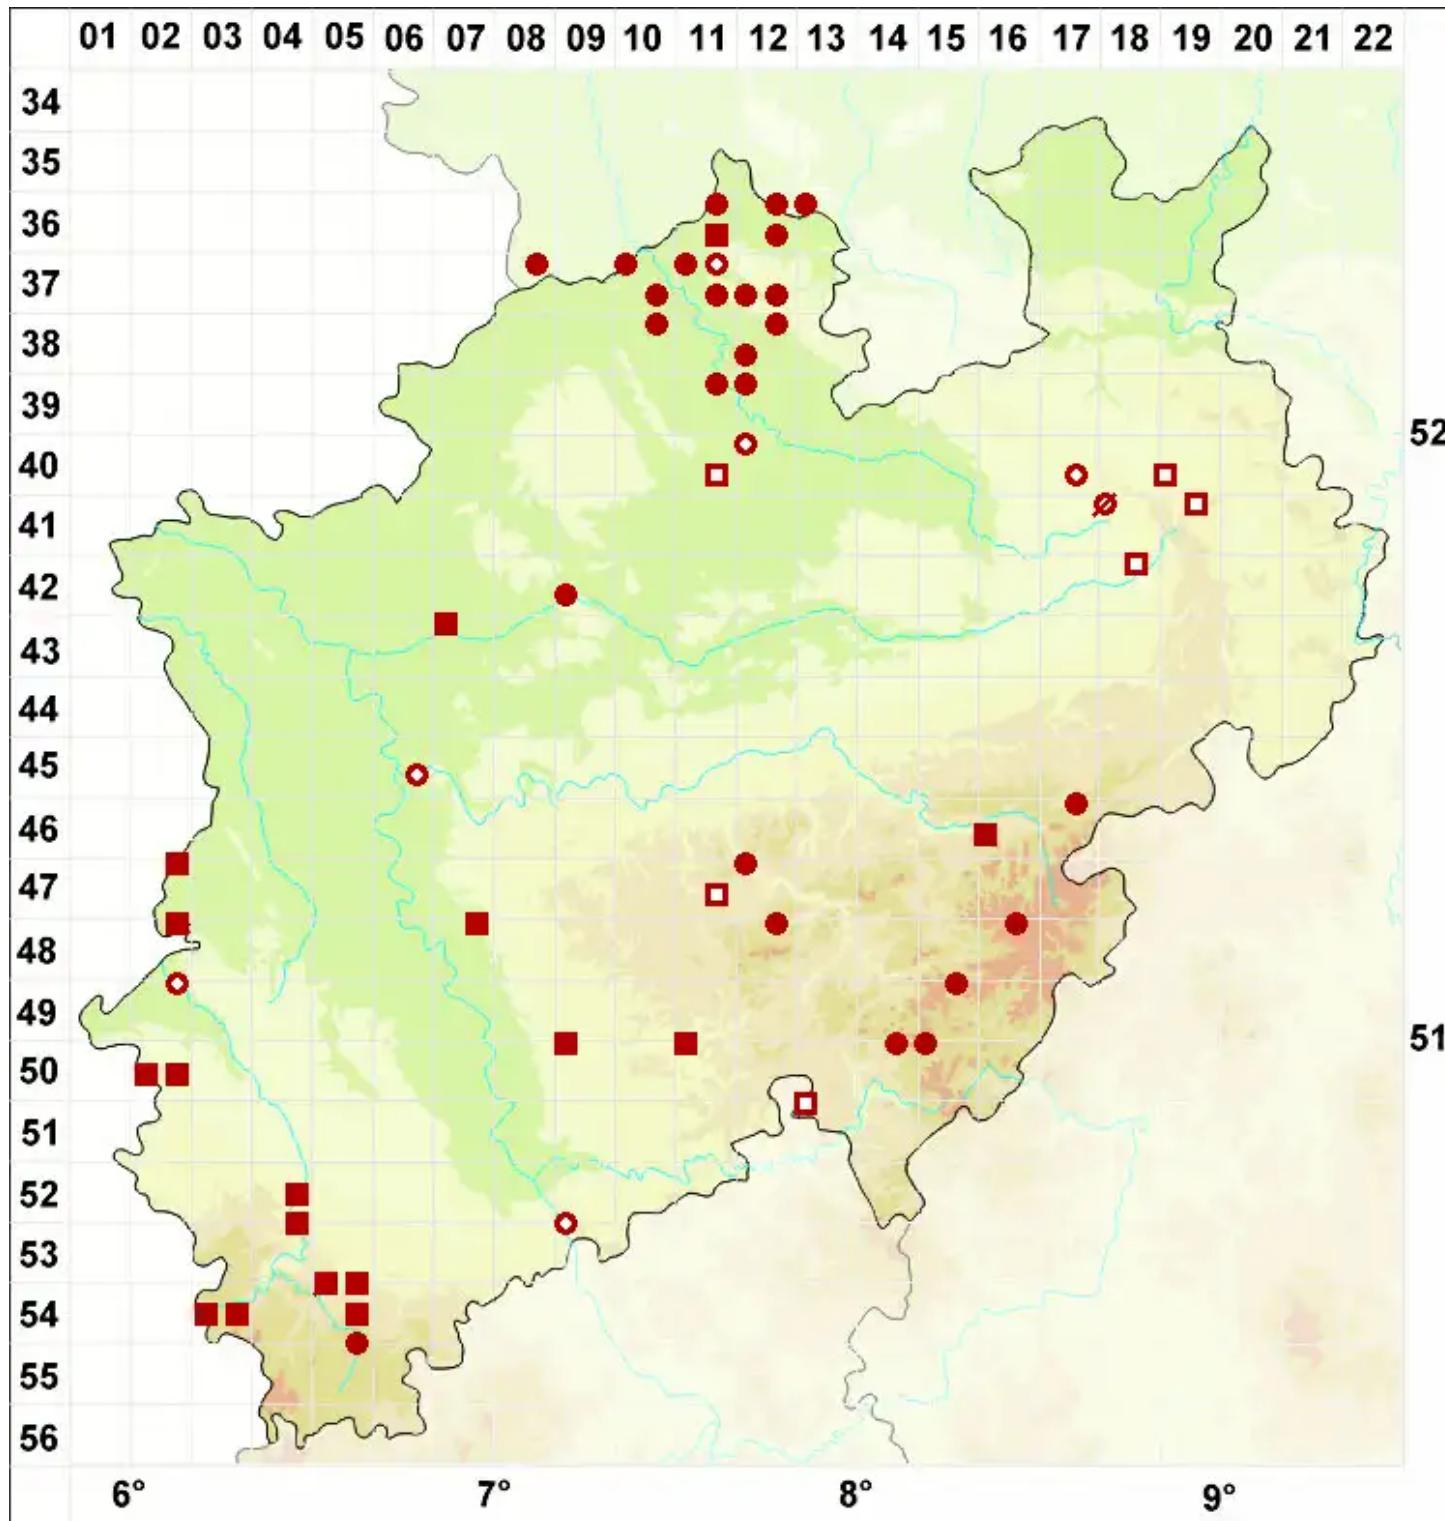

# Cladonia coccifera (L.) Willd.

Echte Scharlachflechte

Legende:

- Symbole:**  
Ausgefülltes Symbol:  
Zeitraum von 1980 bis heute (Aktuelle Angabe)  
Leeres Symbol:  
Zeitraum vor 1980 (Altangabe)  
Quadrat: Herbarbeleg