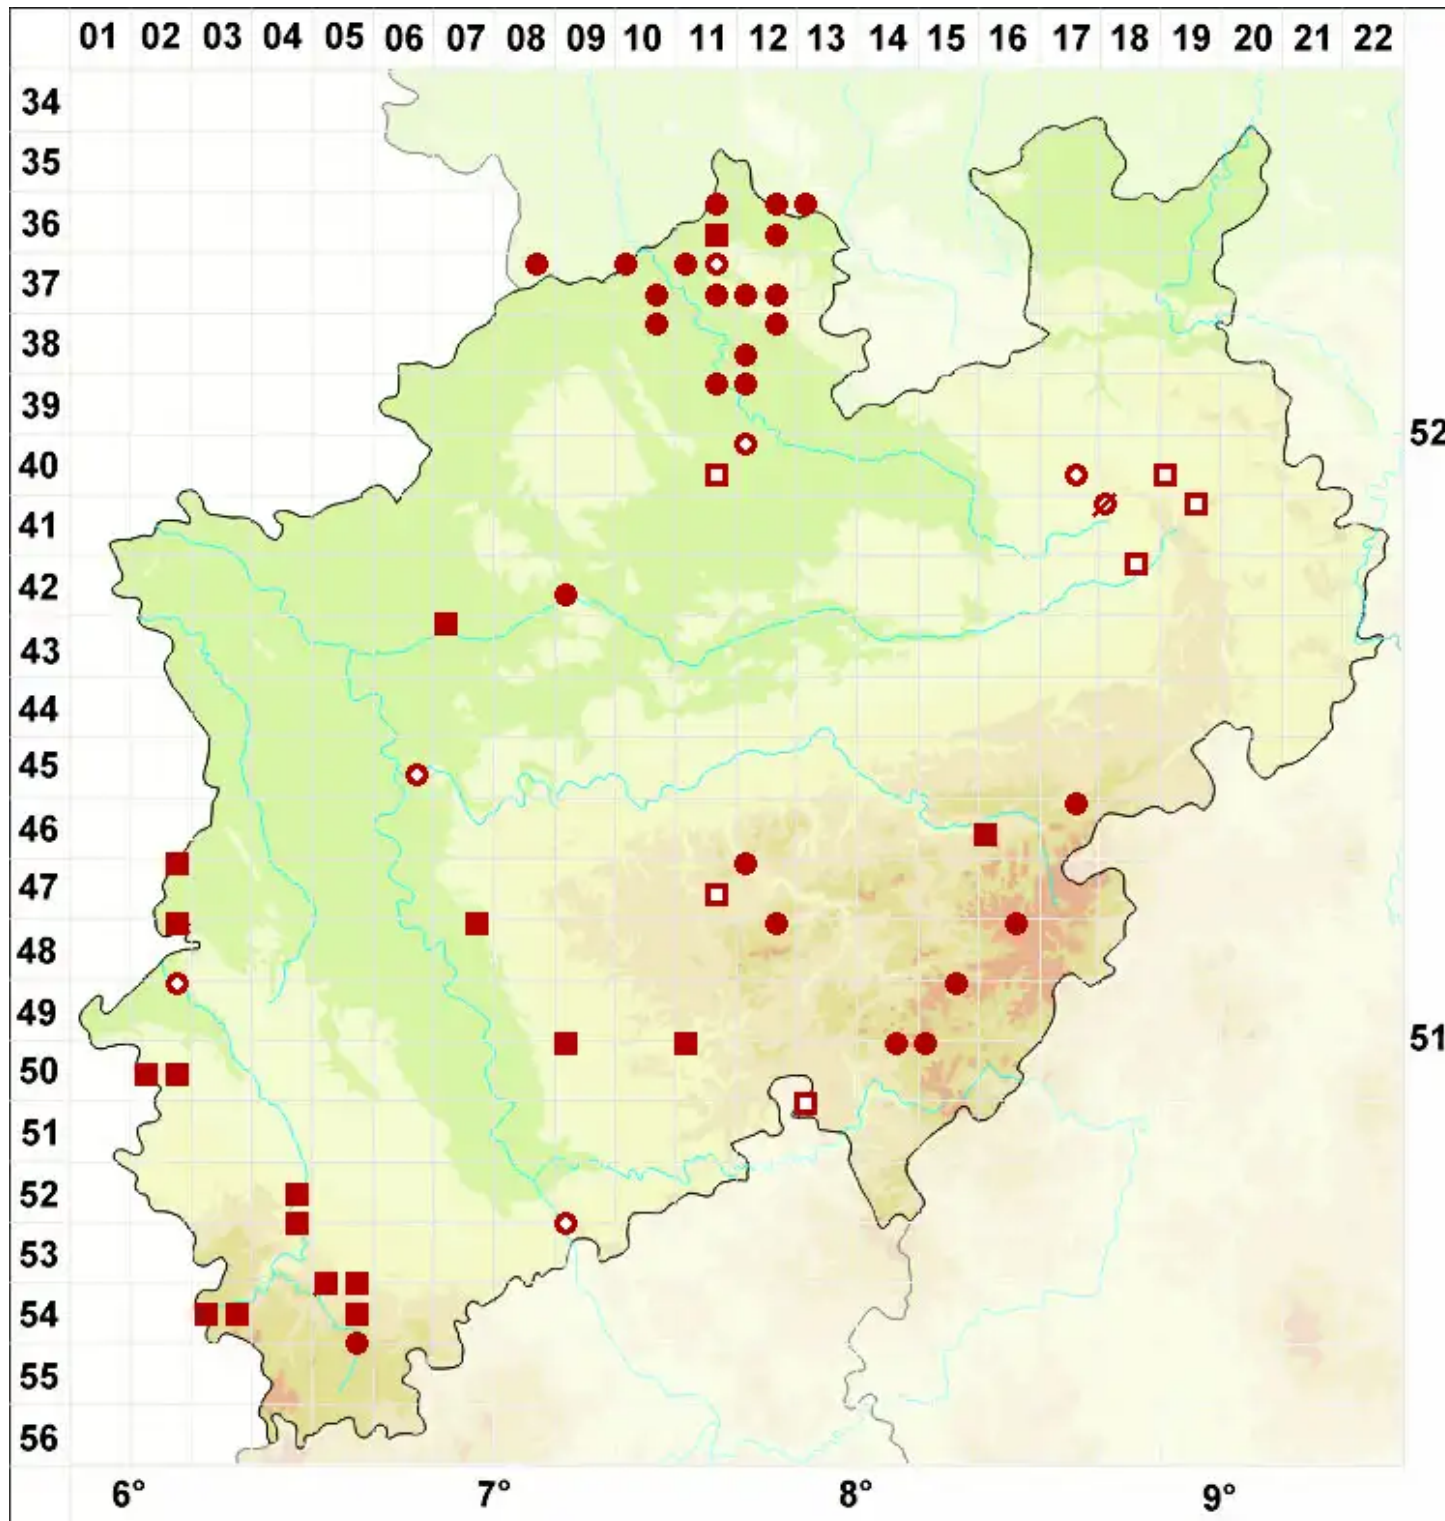

Cladonia coccifera (L.) Willd.

Echte Scharlachflechte

Legende:

Symbole:

Ausgefülltes Symbol:
Zeitraum von 1980 bis heute (Aktuelle Angabe)

Leeres Symbol:
Zeitraum vor 1980 (Altangabe)

Quadrat: Herbarbeleg