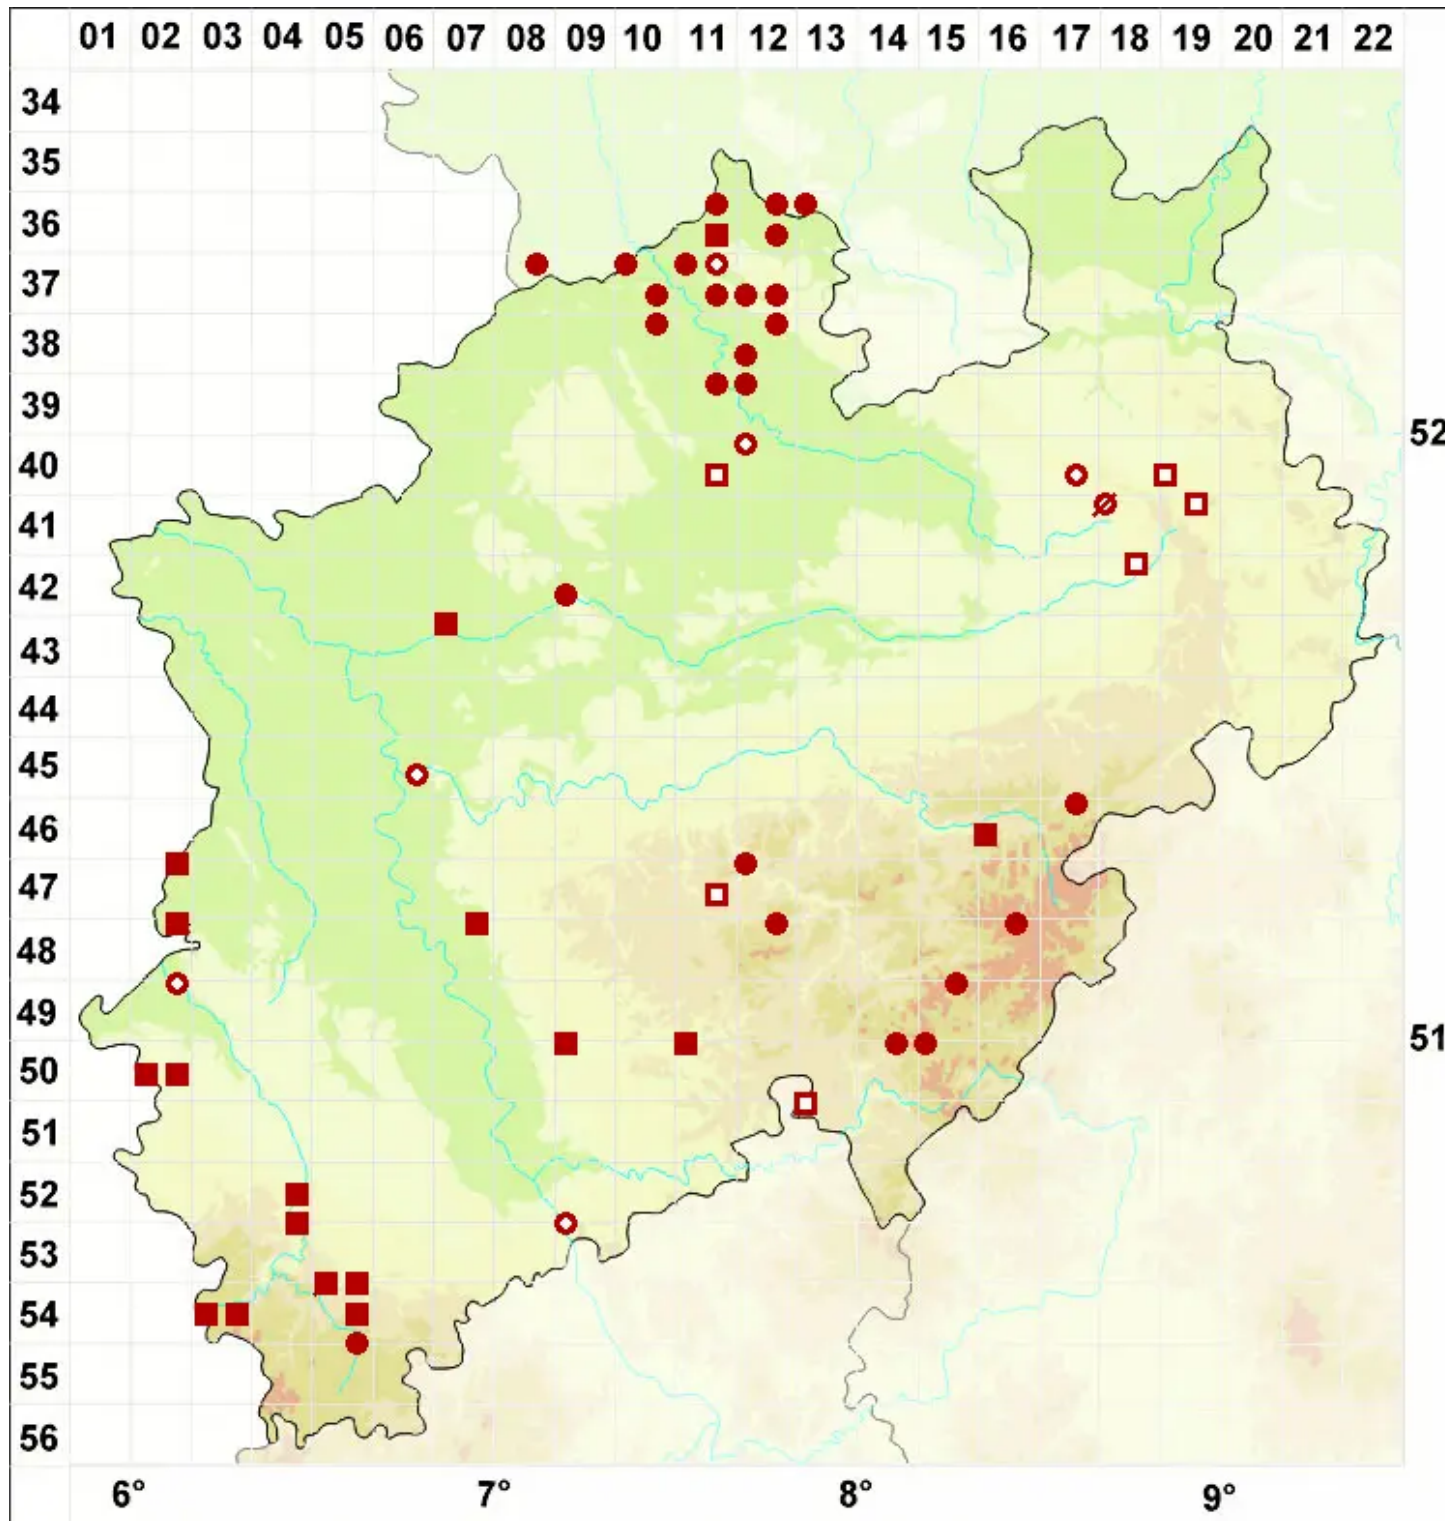

Cladonia coccifera (L.) Willd.

Echte Scharlachflechte

Legende:

- Symbole:**
Ausgefülltes Symbol:
Zeitraum von 1980 bis heute (Aktuelle Angabe)
Leeres Symbol:
Zeitraum vor 1980 (Altangabe)
Quadrat: Herbarbeleg