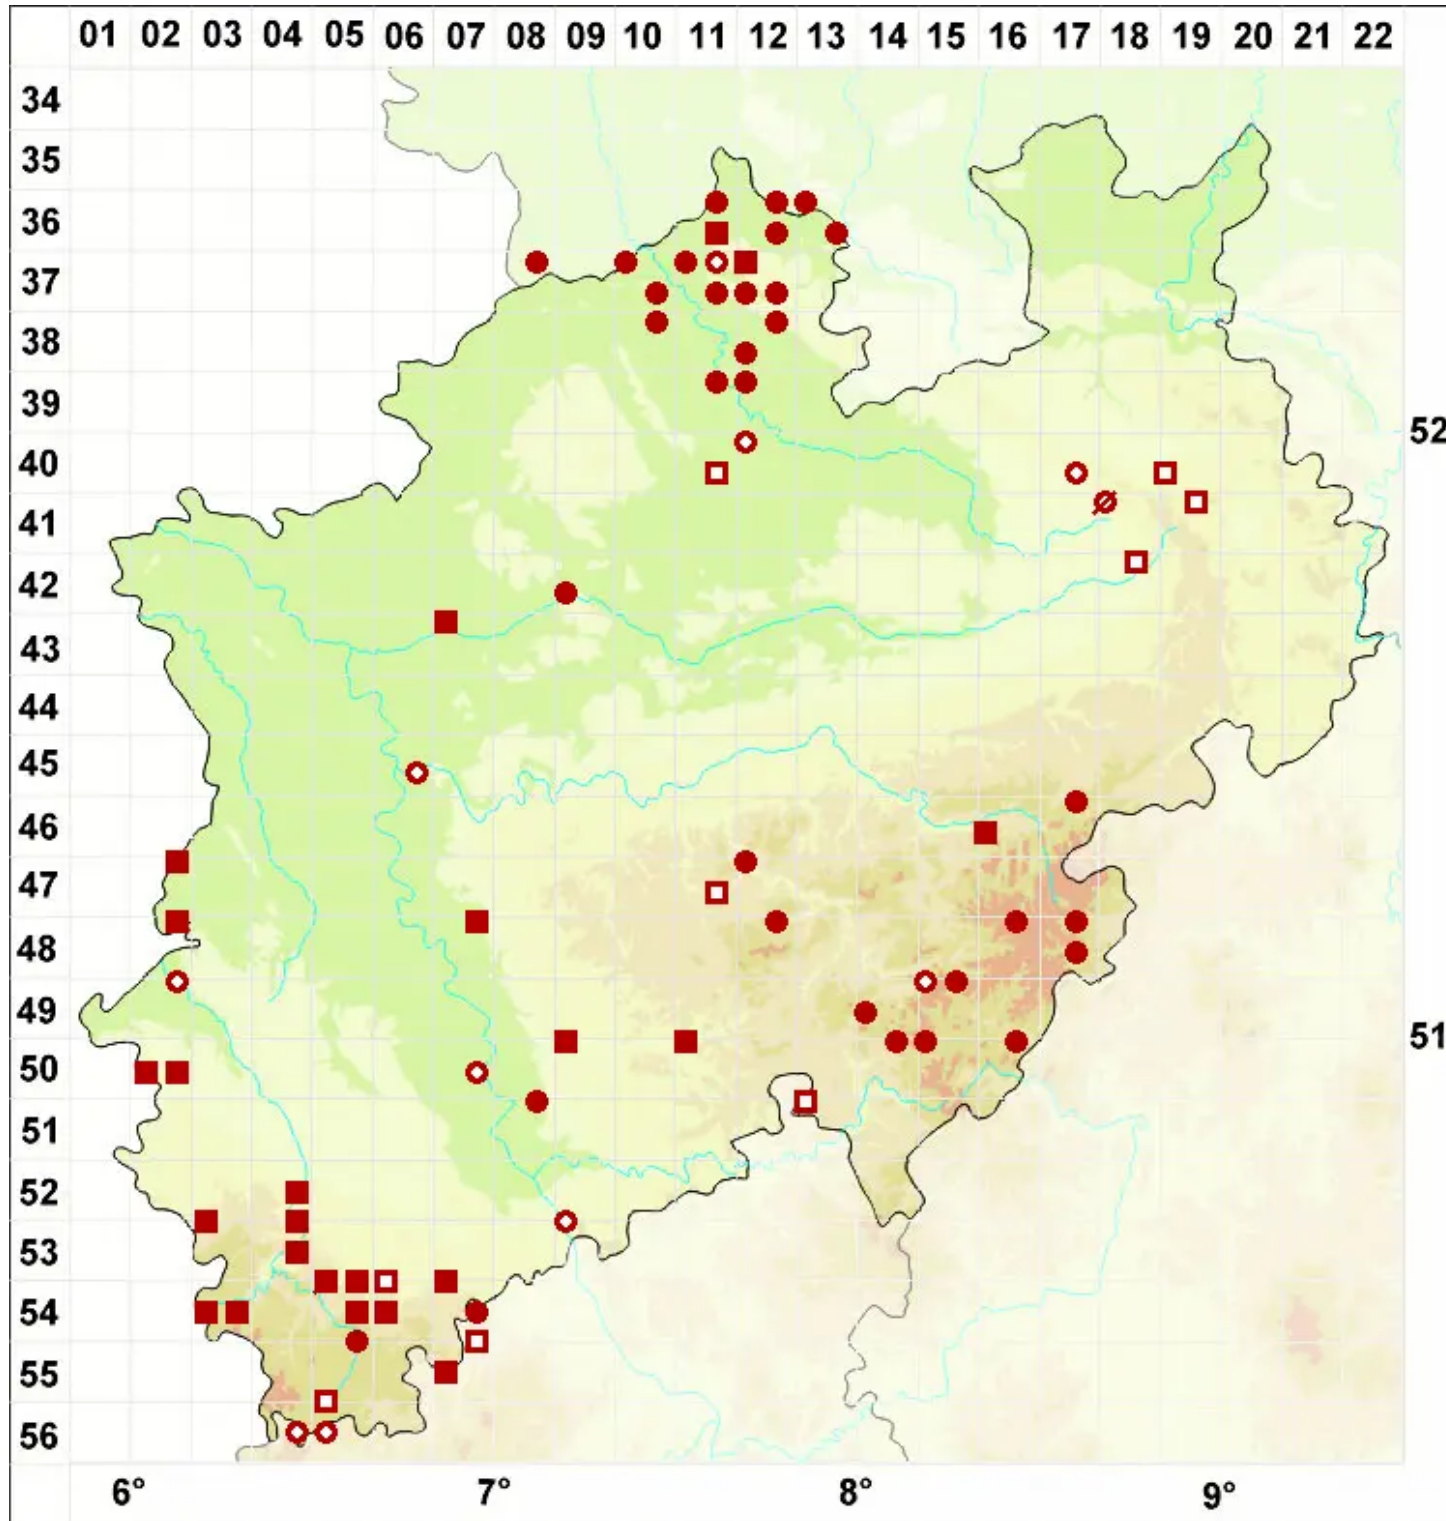

Cladonia coccifera agg.

Legende:

- Symbole:**
Ausgefülltes Symbol:
Zeitraum von 1980 bis heute (Aktuelle Angabe)
Leeres Symbol:
Zeitraum vor 1980 (Altangabe)
Quadrat: Herbarbeleg