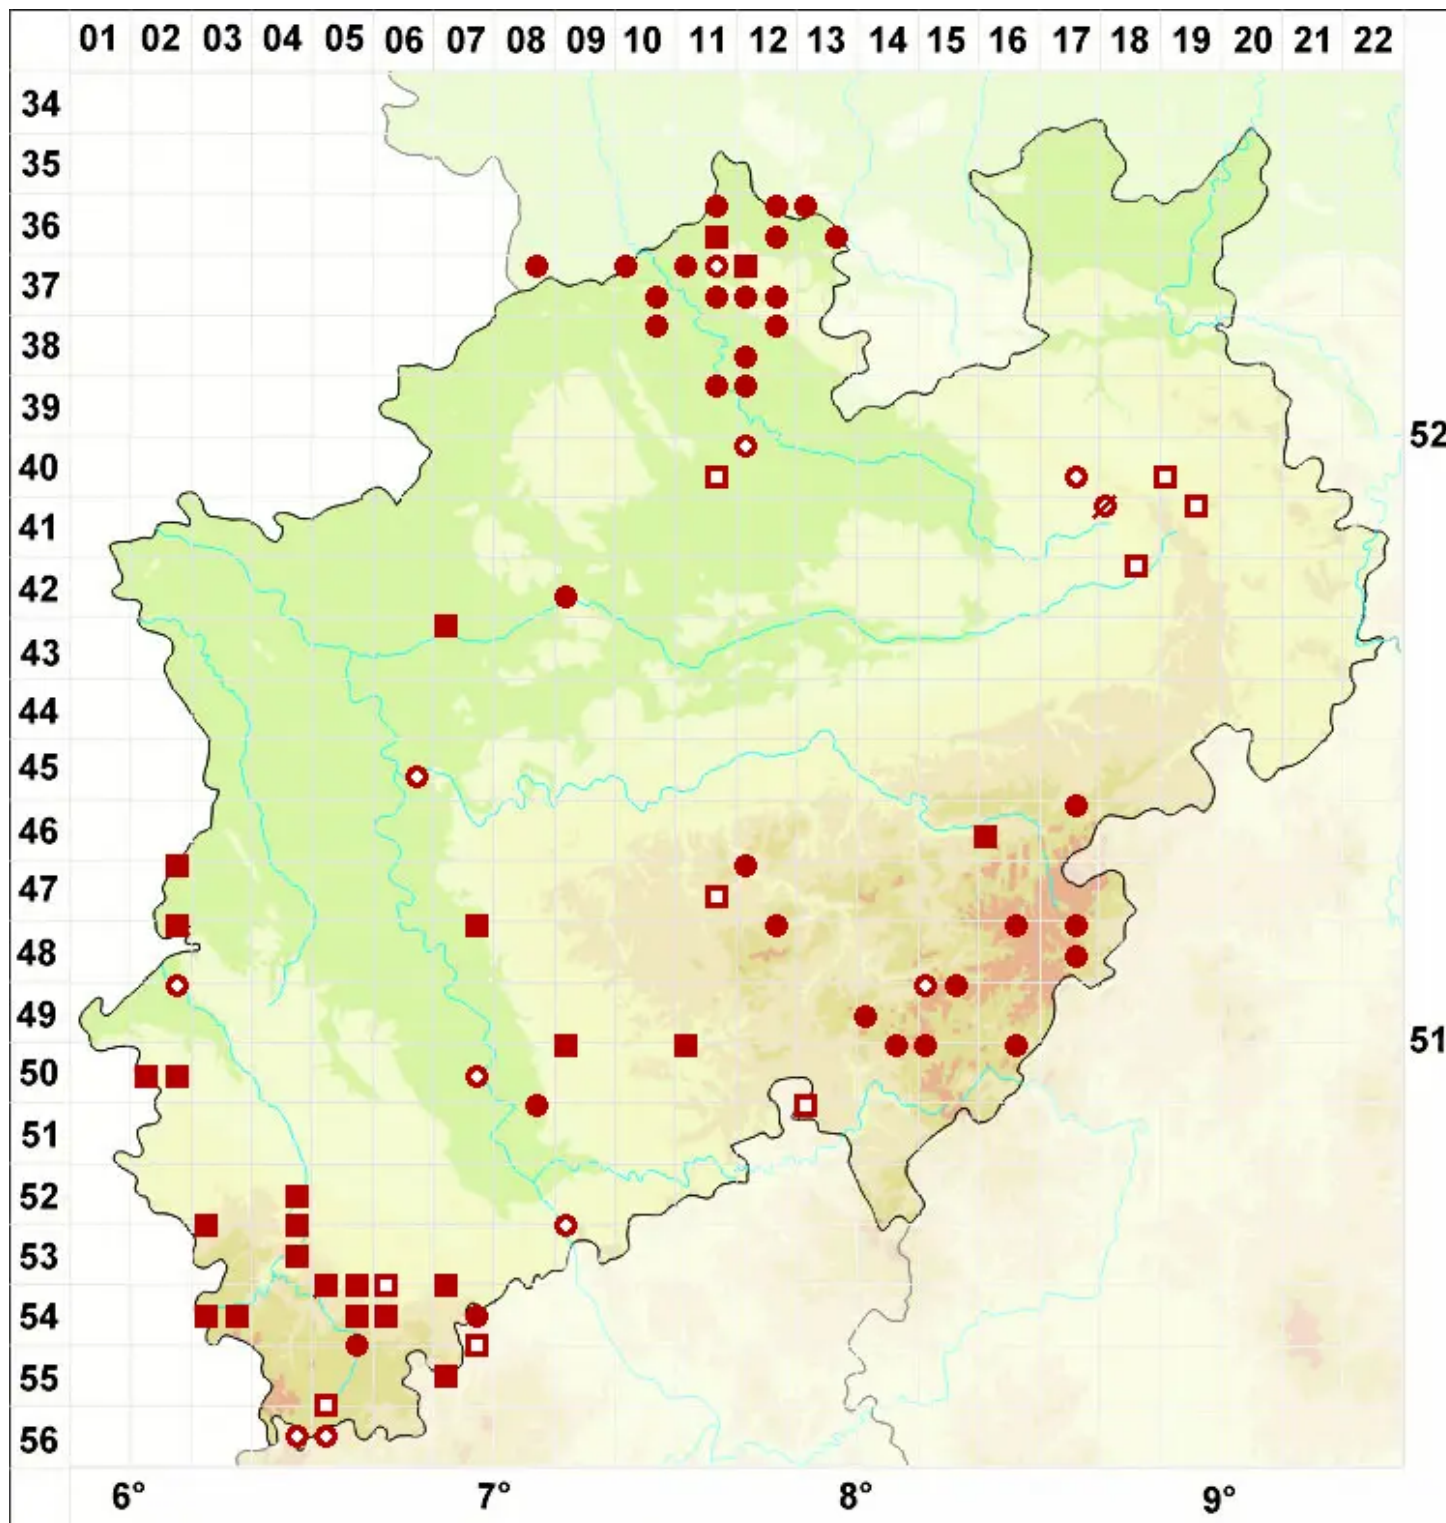

Cladonia coccifera agg.

Legende:

- Symbole:**
- Ausgefülltes Symbol:
Zeitraum von 1980 bis heute (Aktuelle Angabe)
 - Leeres Symbol:
Zeitraum vor 1980 (Altangabe)
 - Quadrat: Herbarbeleg