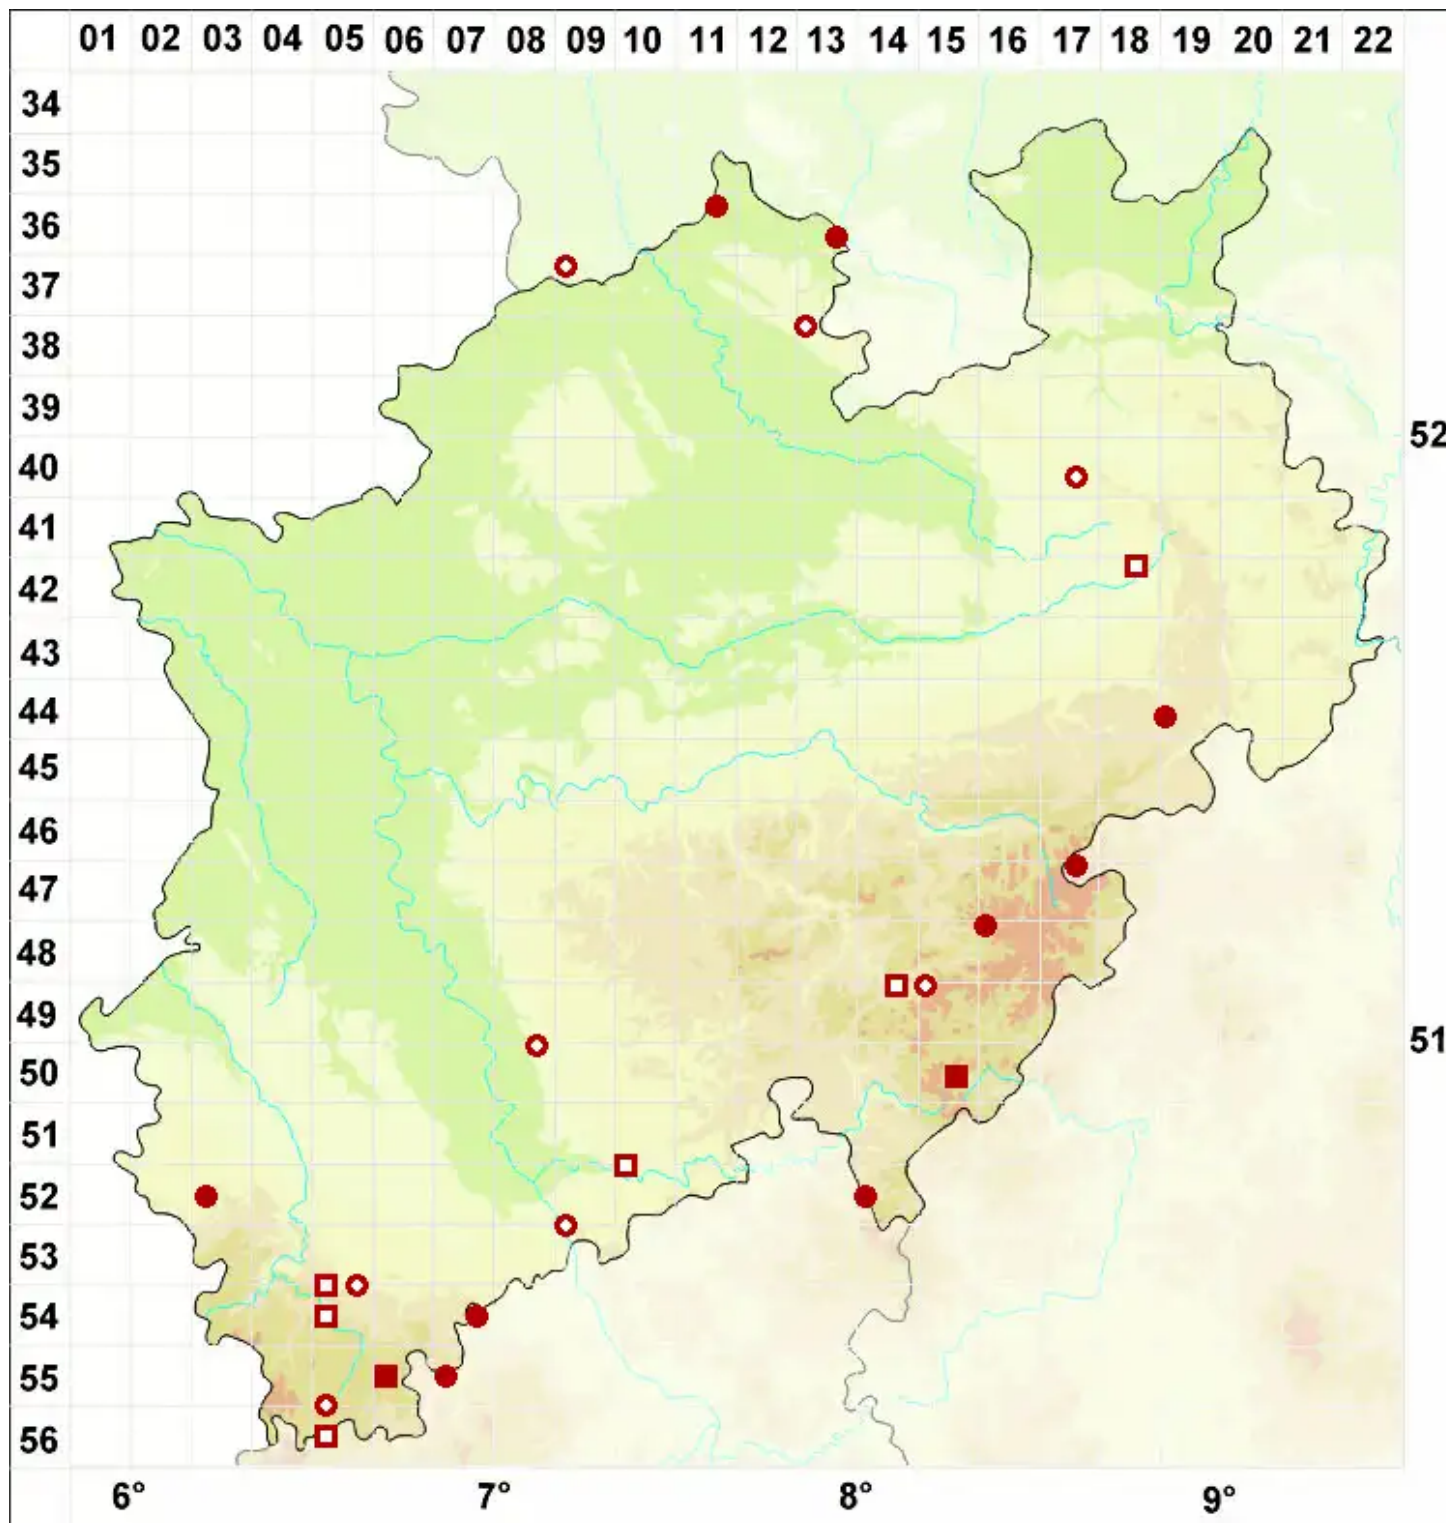

Cladonia ciliata Stirt.

Zarte Rentierflechte

Legende:

Symbole:

Ausgefülltes Symbol:
Zeitraum von 1980 bis heute (Aktuelle Angabe)

Leeres Symbol:
Zeitraum vor 1980 (Altangabe)

Quadrat: Herbarbeleg