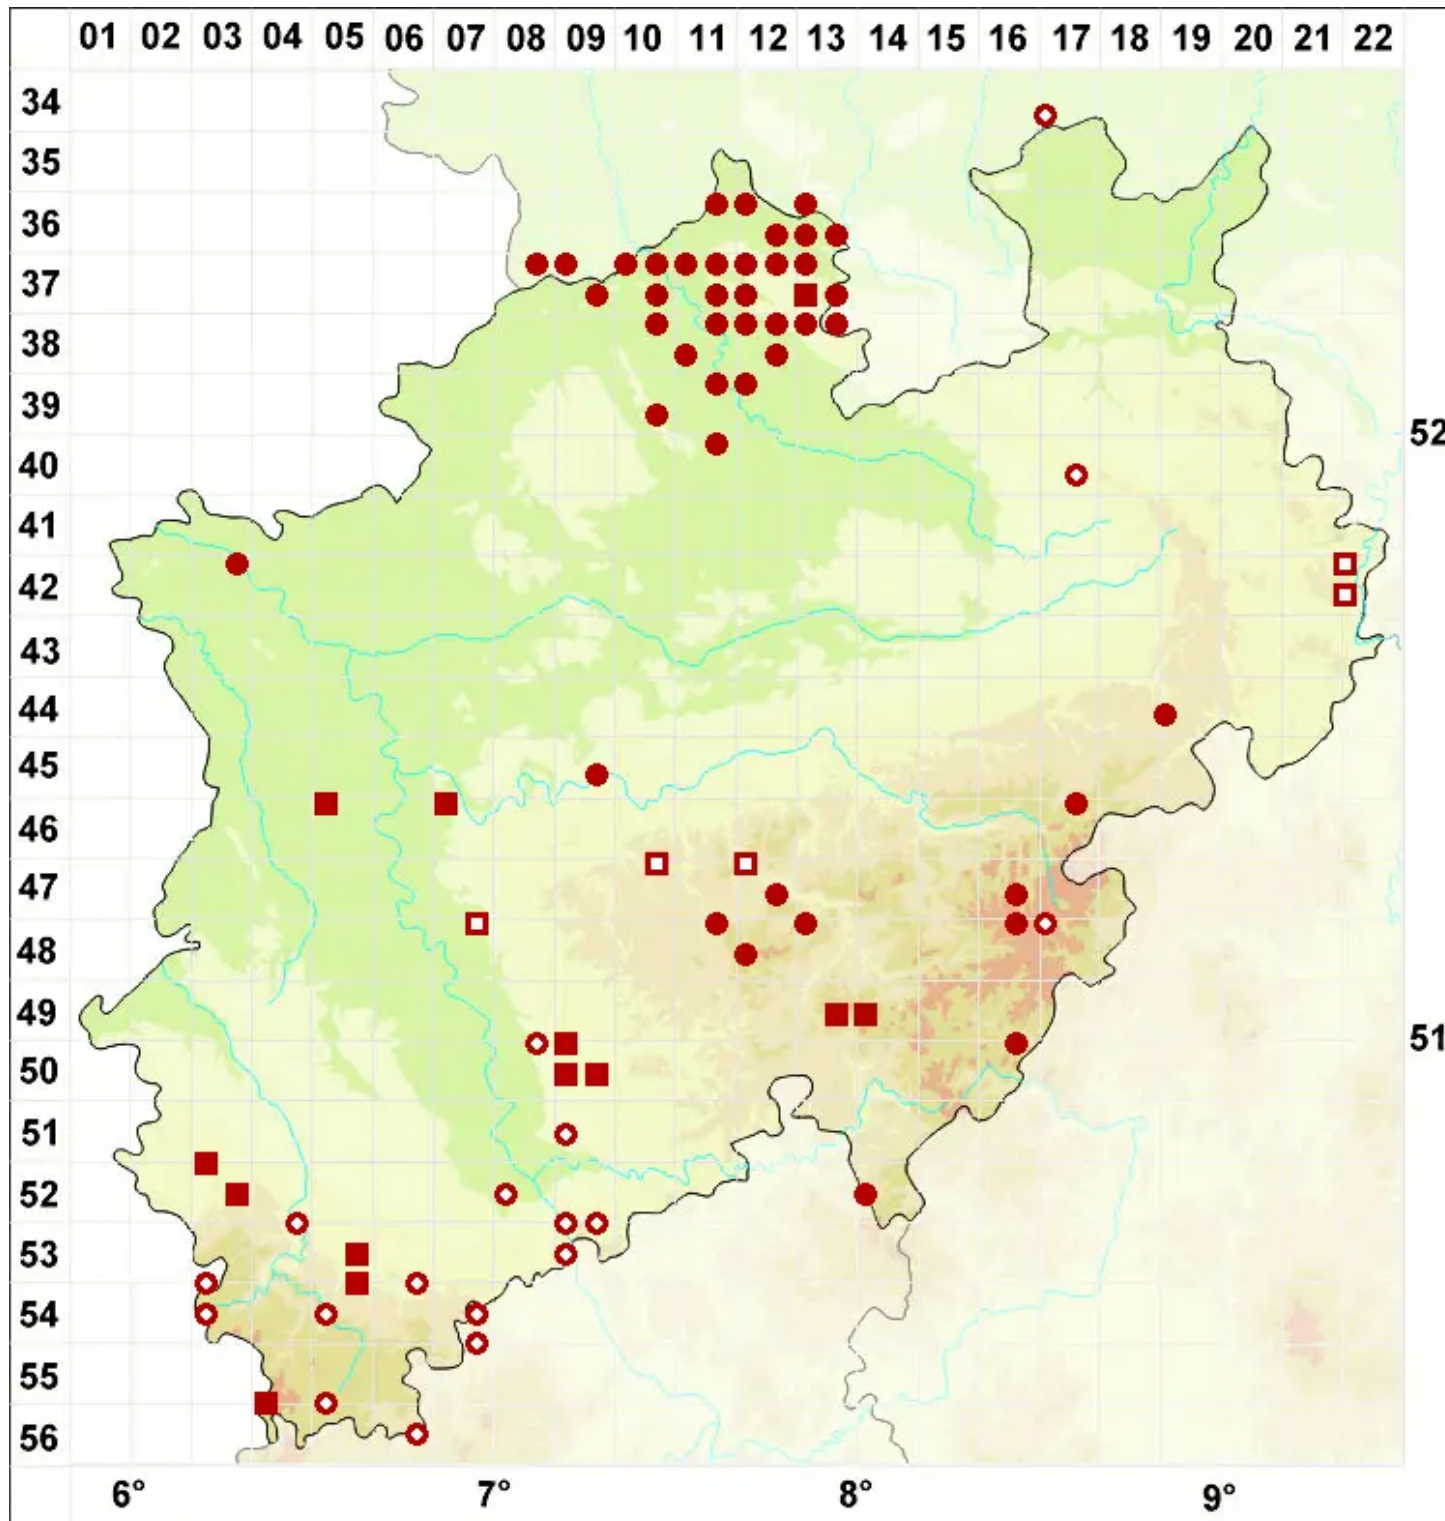

Cladonia chlorophaea (Flörke ex Sommerf.) Spreng.

Grünliche Becherflechte

Legende:

- Symbole:**
- Ausgefülltes Symbol:
Zeitraum von 1980 bis heute (Aktuelle Angabe)
 - Leeres Symbol:
Zeitraum vor 1980 (Altangabe)
 - Quadrat: Herbarbeleg