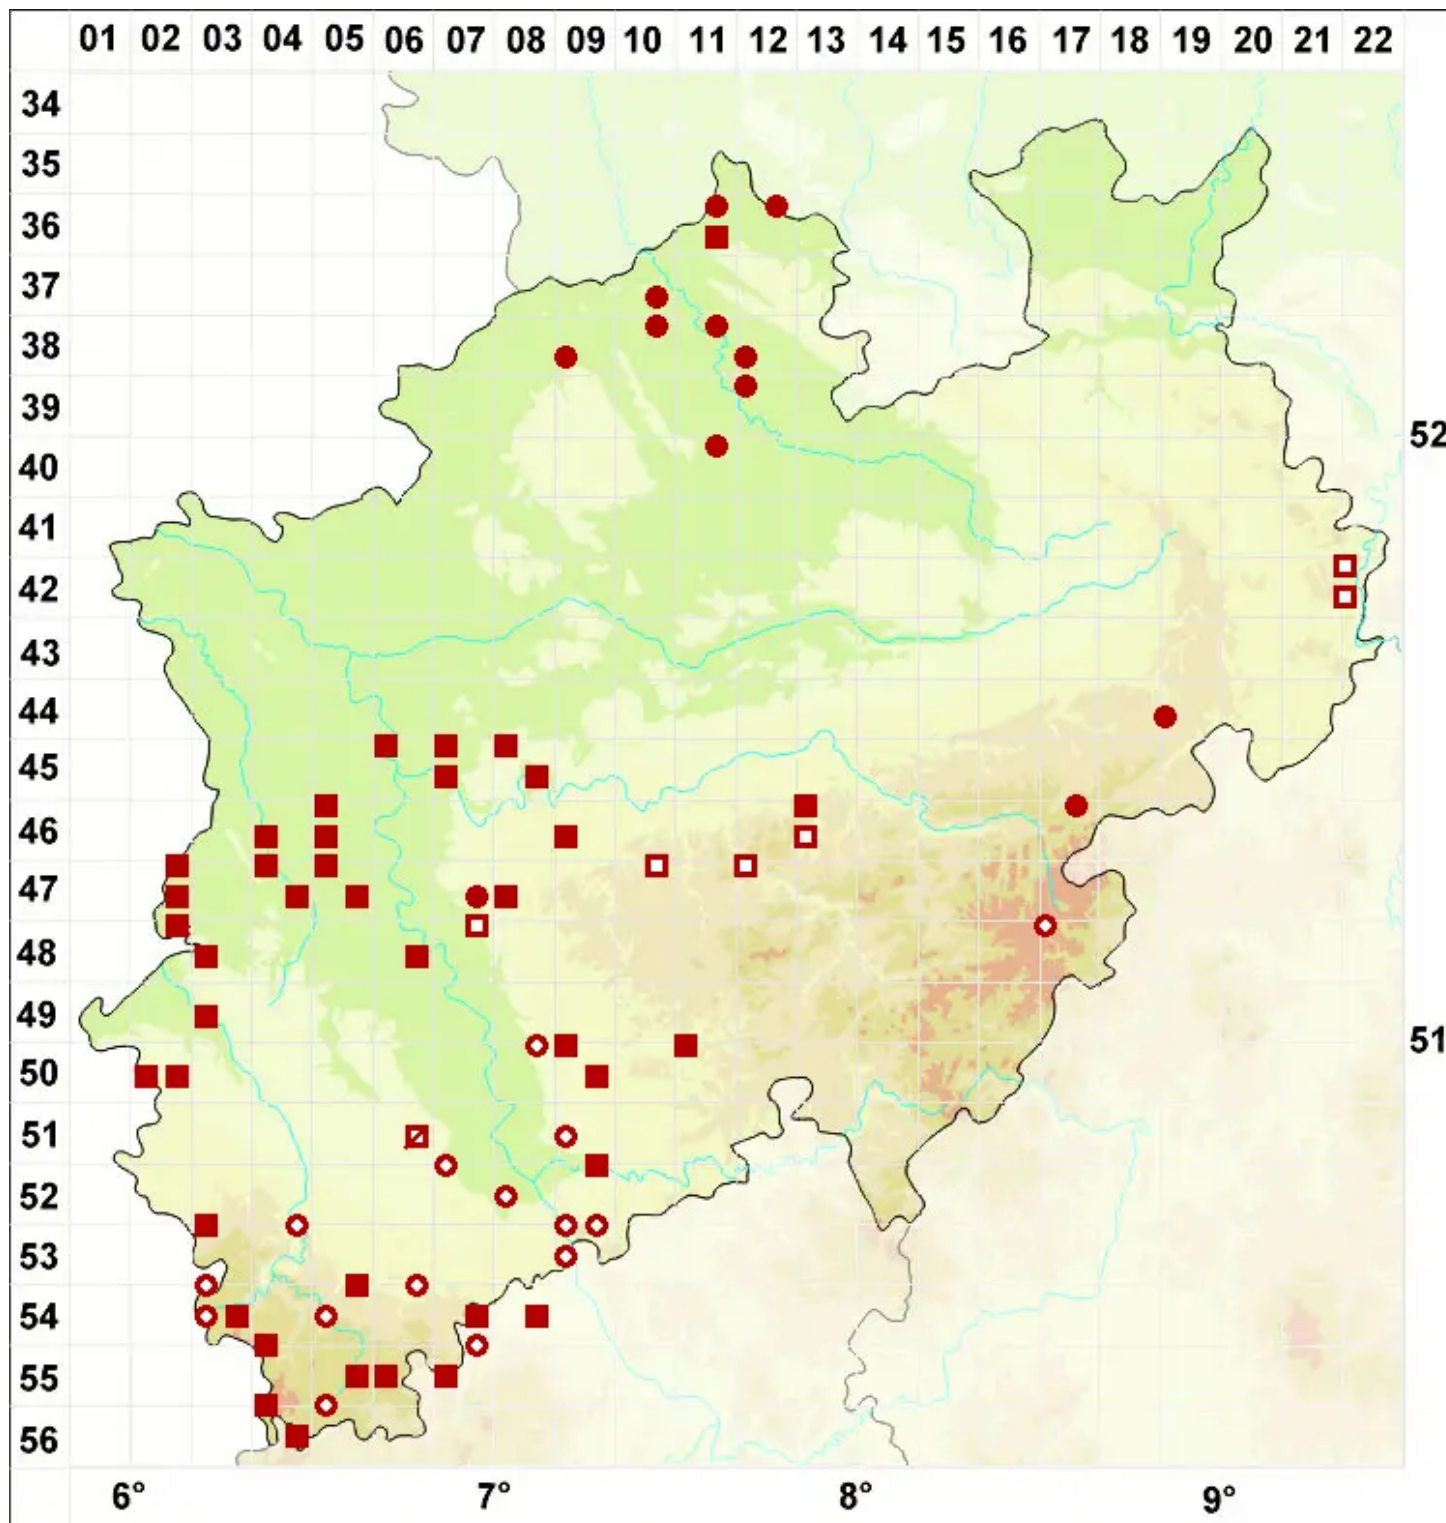

Cladonia chlorophaea agg.

Legende:

- Symbole:**
 Ausgefülltes Symbol:
 Zeitraum von 1980 bis heute (Aktuelle Angabe)
 Leeres Symbol:
 Zeitraum vor 1980 (Altangabe)
 Quadrat: Herbarbeleg