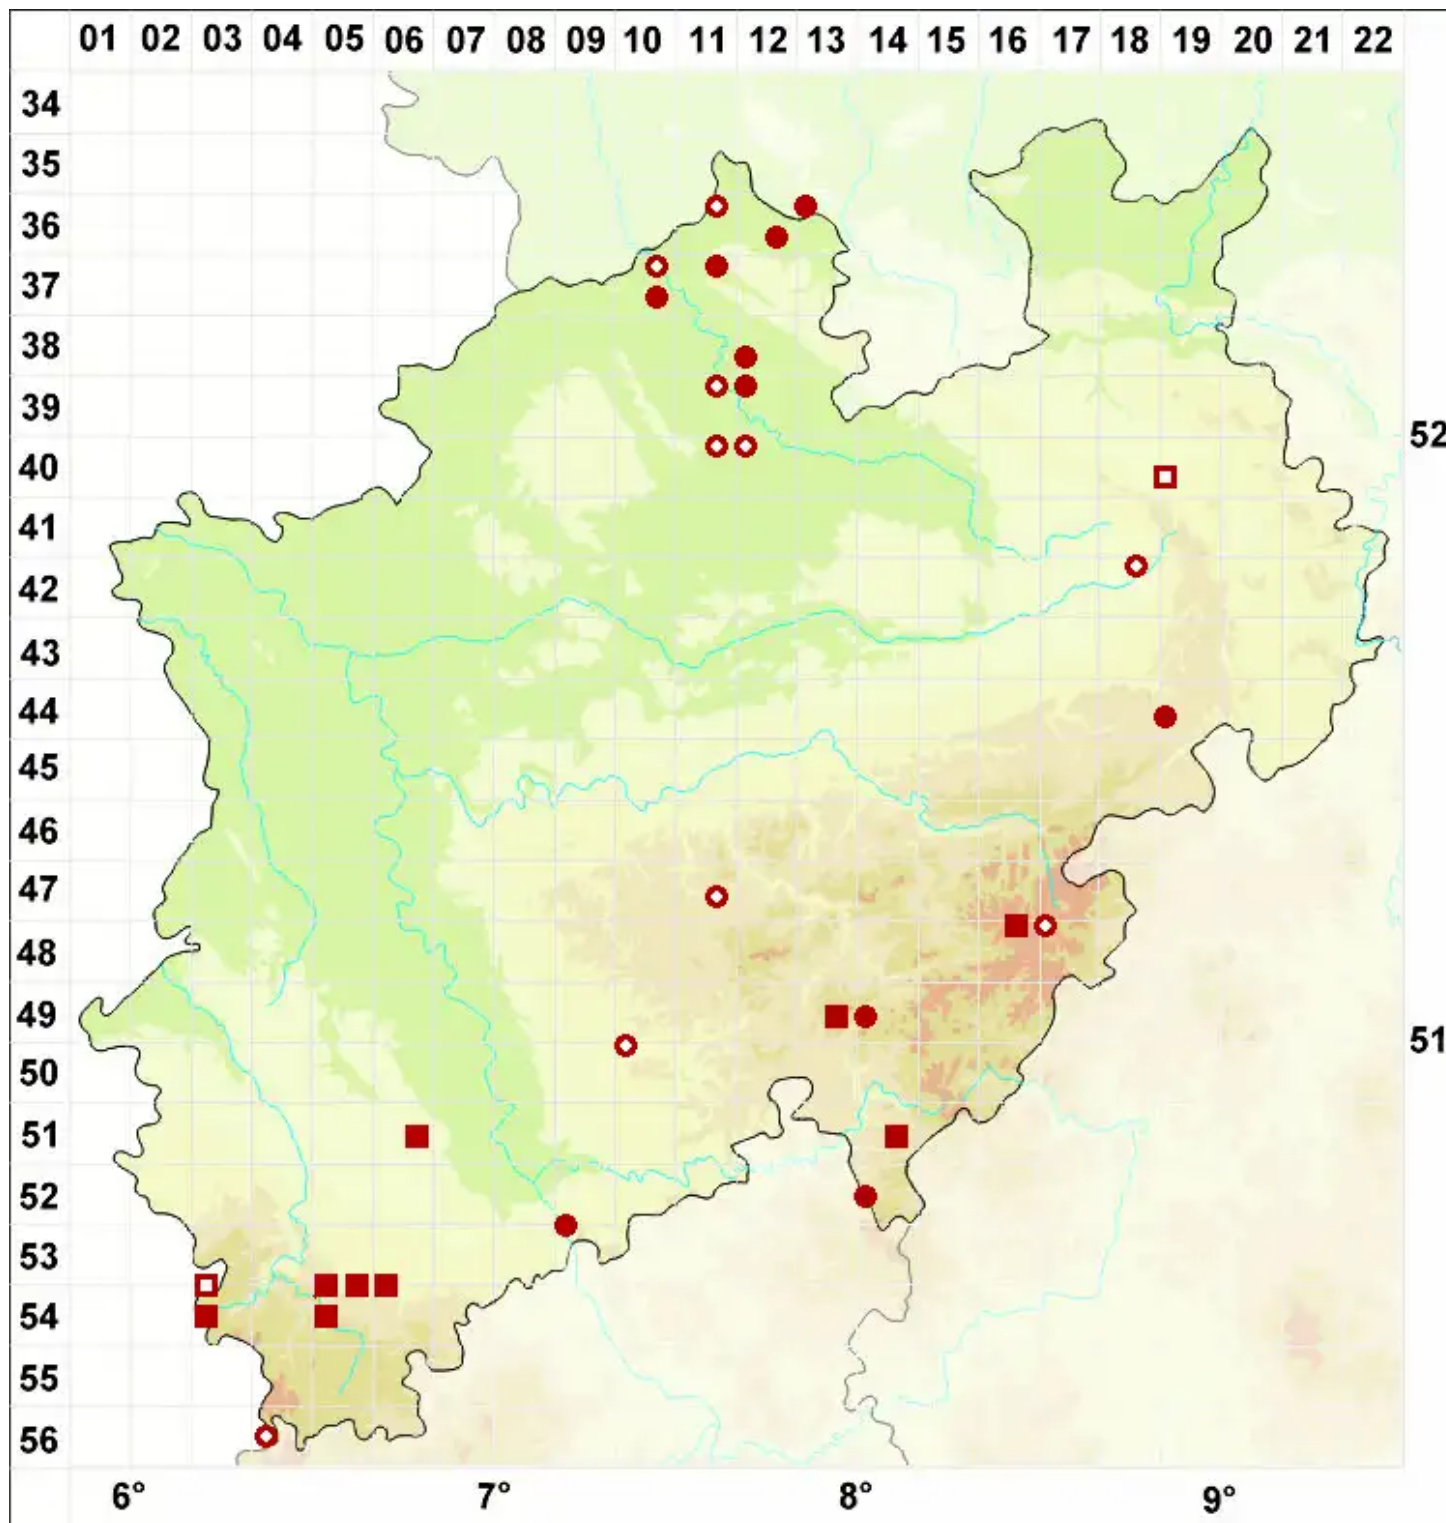

Cladonia verticillata (Hoffm.) Schaer.

Legende:

- Symbole:**
- Ausgefülltes Symbol:
Zeitraum von 1980 bis heute (Aktuelle Angabe)
 - Leeres Symbol:
Zeitraum vor 1980 (Altangabe)
 - Quadrat: Herbarbeleg