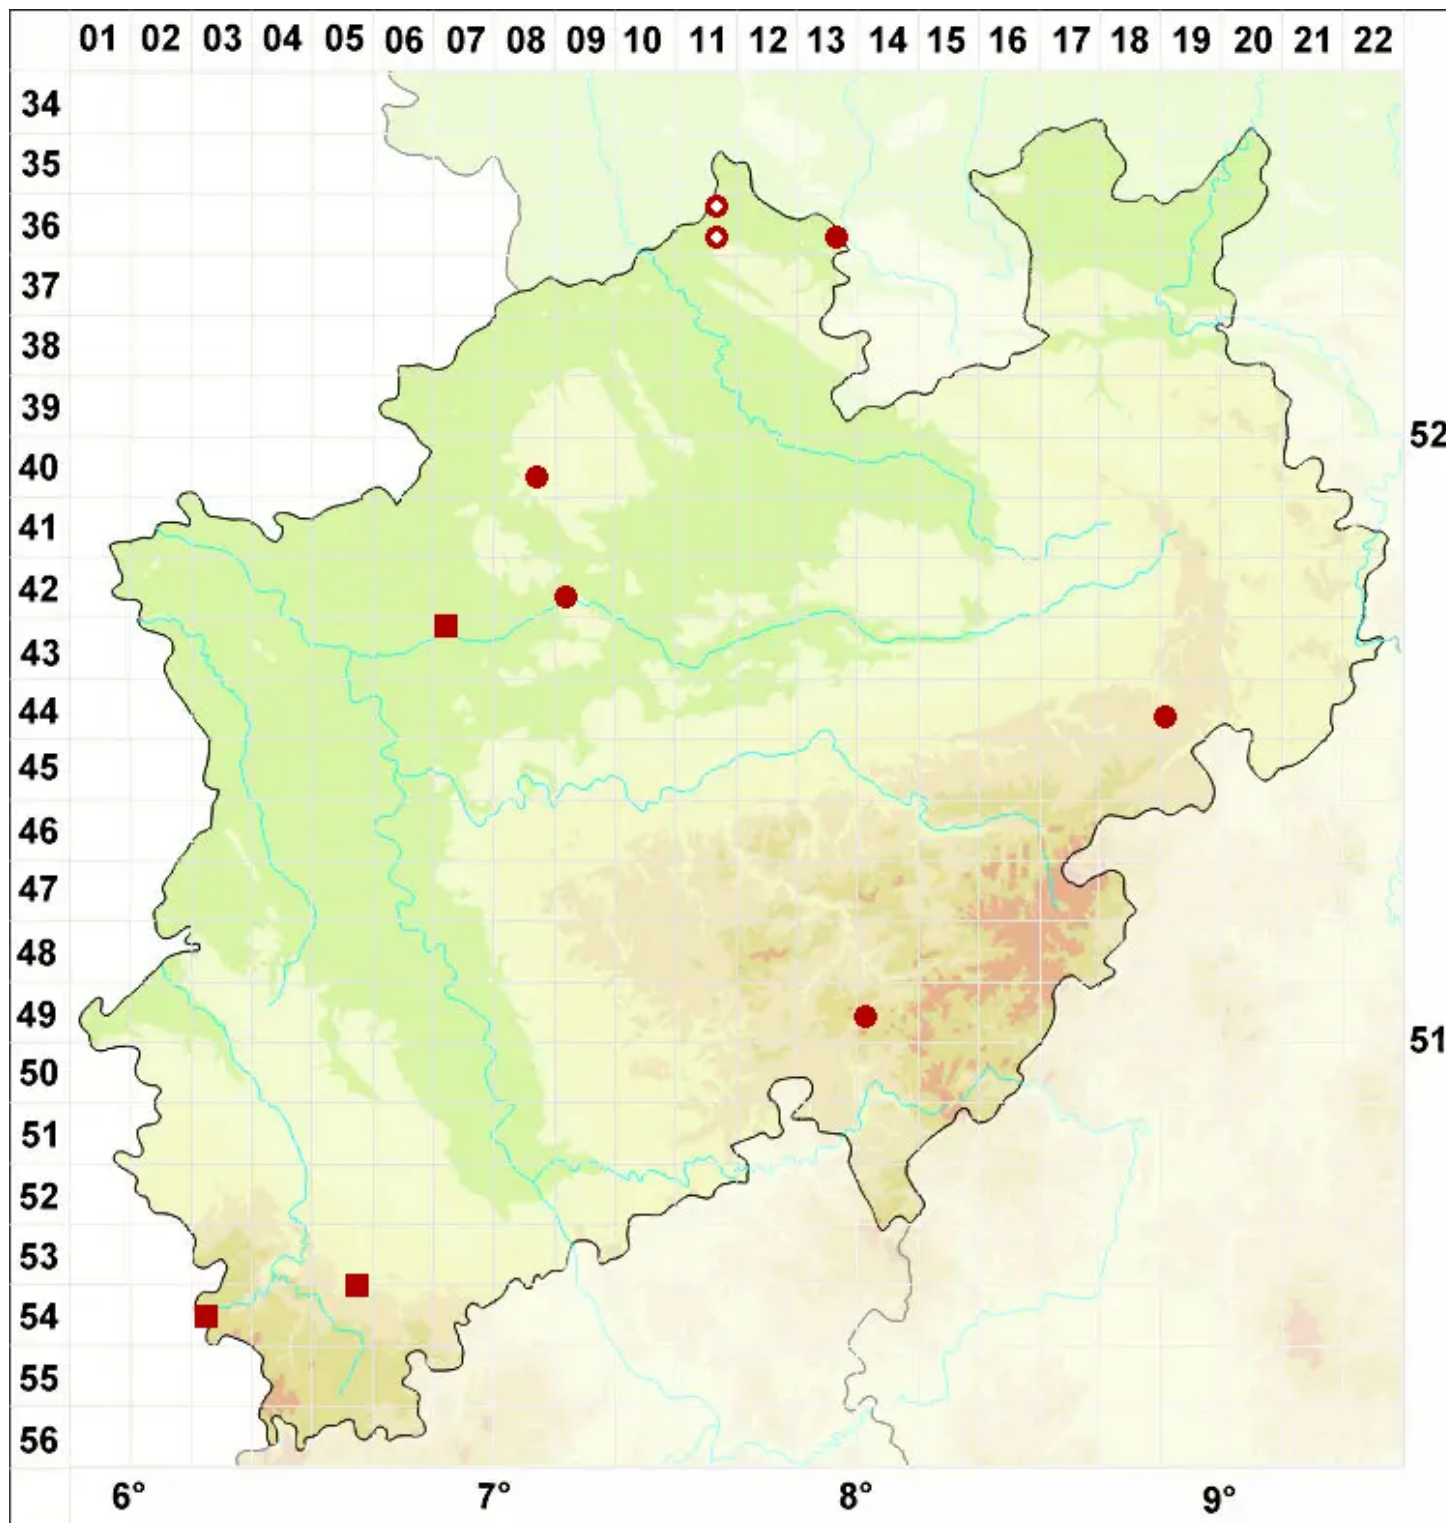

# Cladonia pulvinata (Sandst.) Herk & Aptroot

Polster-Becherflechte

Legende:

**Symbole:**

Ausgefülltes Symbol:  
Zeitraum von 1980 bis heute (Aktuelle Angabe)

Leeres Symbol:  
Zeitraum vor 1980 (Altangabe)

Quadrat: Herbarbeleg