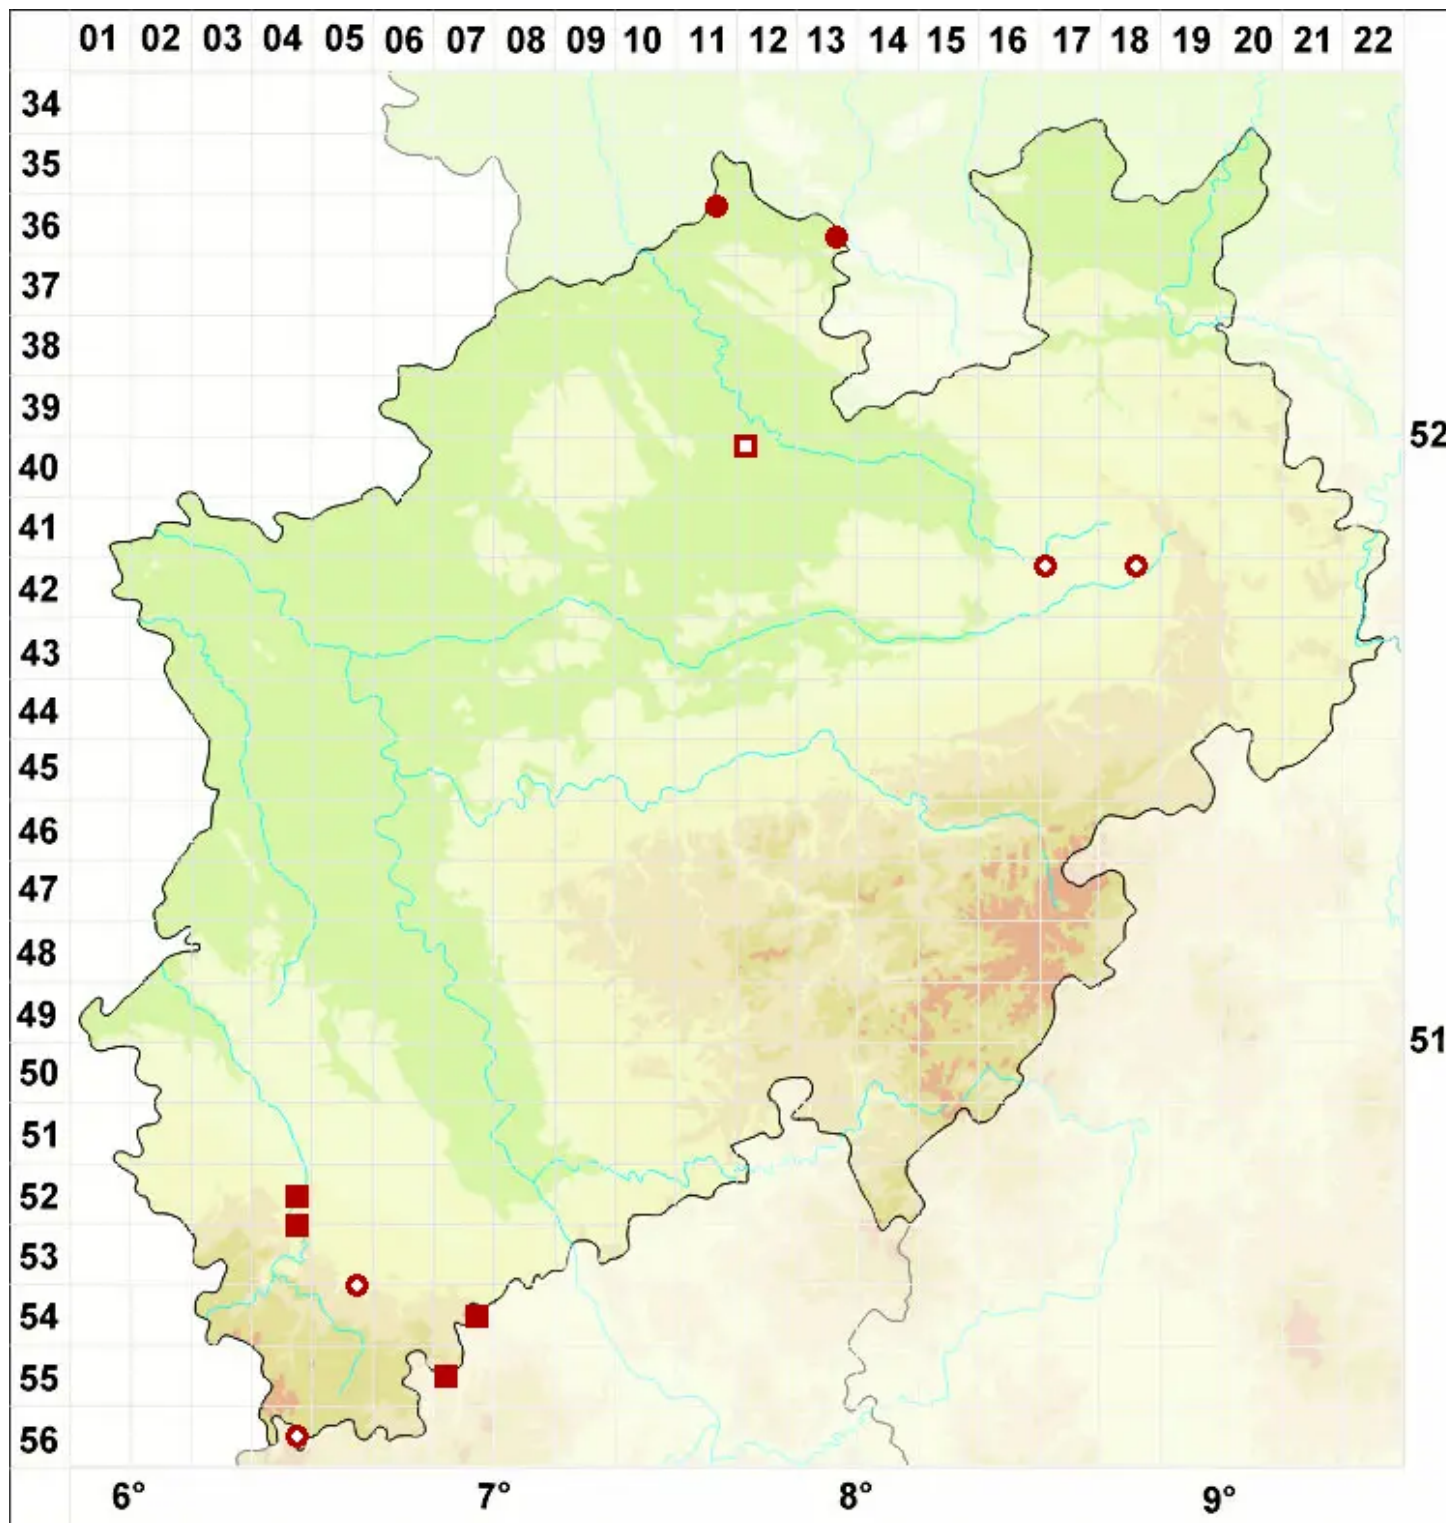

Cladonia cervicornis (Ach.) Flot.

Legende:

- Symbole:**
Ausgefülltes Symbol:
Zeitraum von 1980 bis heute (Aktuelle Angabe)
Leeres Symbol:
Zeitraum vor 1980 (Altangabe)
Quadrat: Herbarbeleg