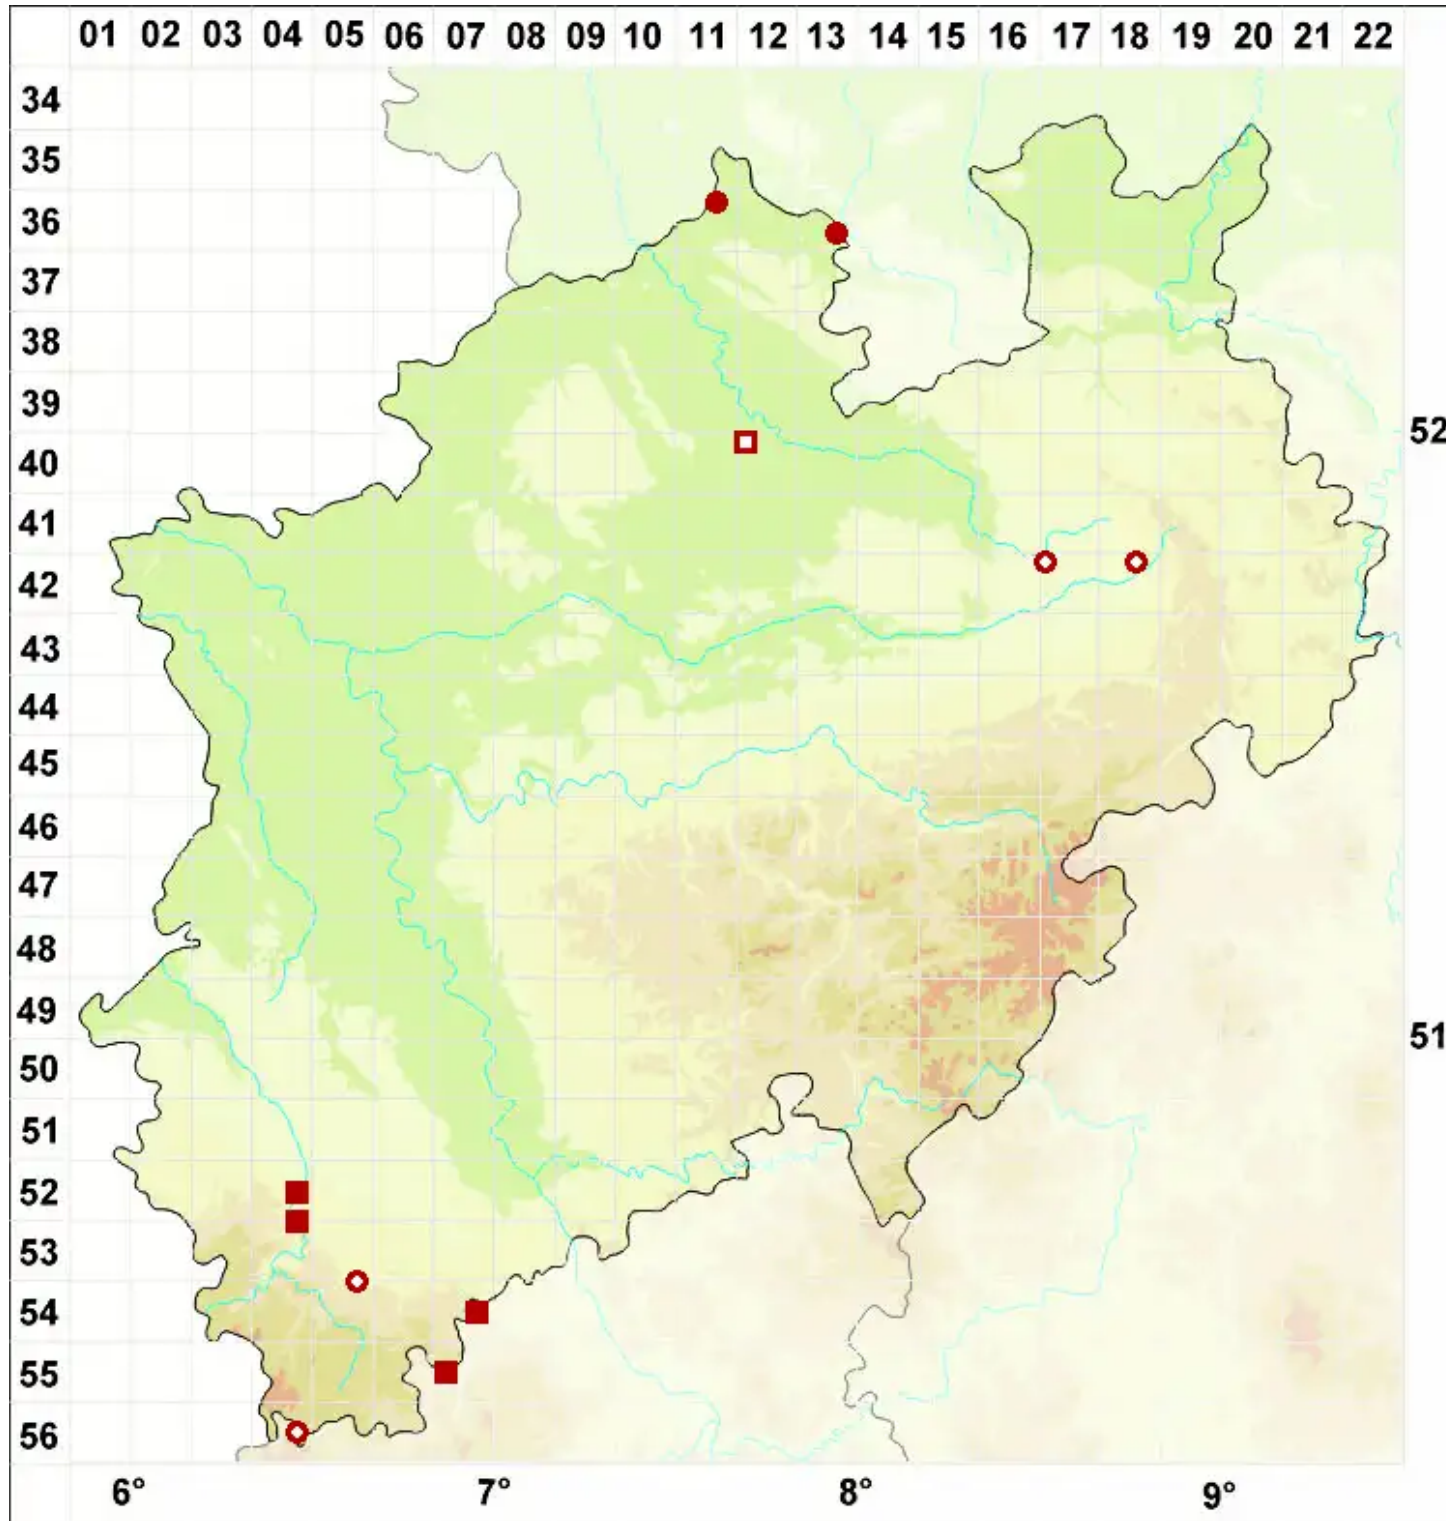

Cladonia cervicornis (Ach.) Flot.

Legende:

- Symbole:**
Ausgefülltes Symbol:
Zeitraum von 1980 bis heute (Aktuelle Angabe)
Leeres Symbol:
Zeitraum vor 1980 (Altangabe)
Quadrat: Herbarbeleg