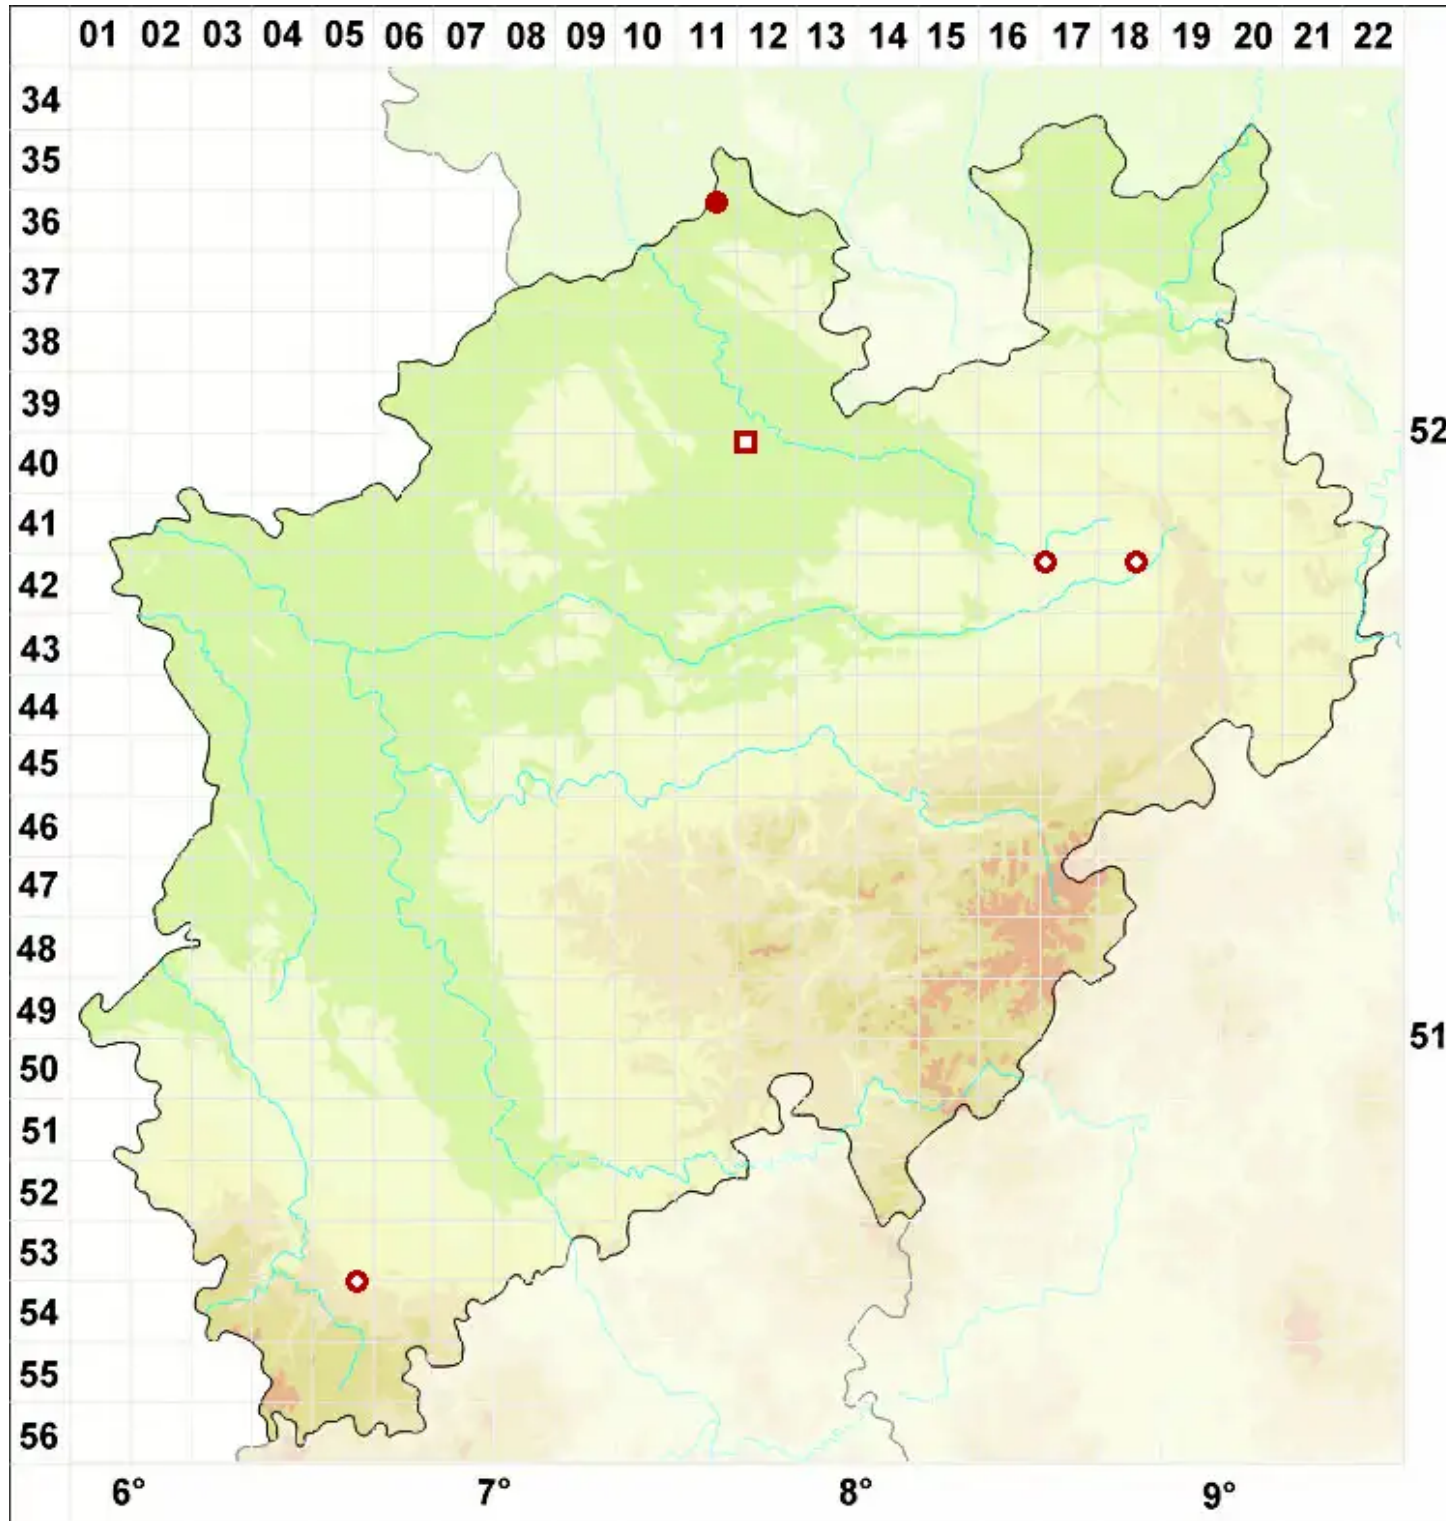

# Cladonia cervicornis agg.

Legende:

- Symbole:**
- Ausgefülltes Symbol:  
Zeitraum von 1980 bis heute (Aktuelle Angabe)
  - Leeres Symbol:  
Zeitraum vor 1980 (Altangabe)
  - Quadrat: Herbarbeleg