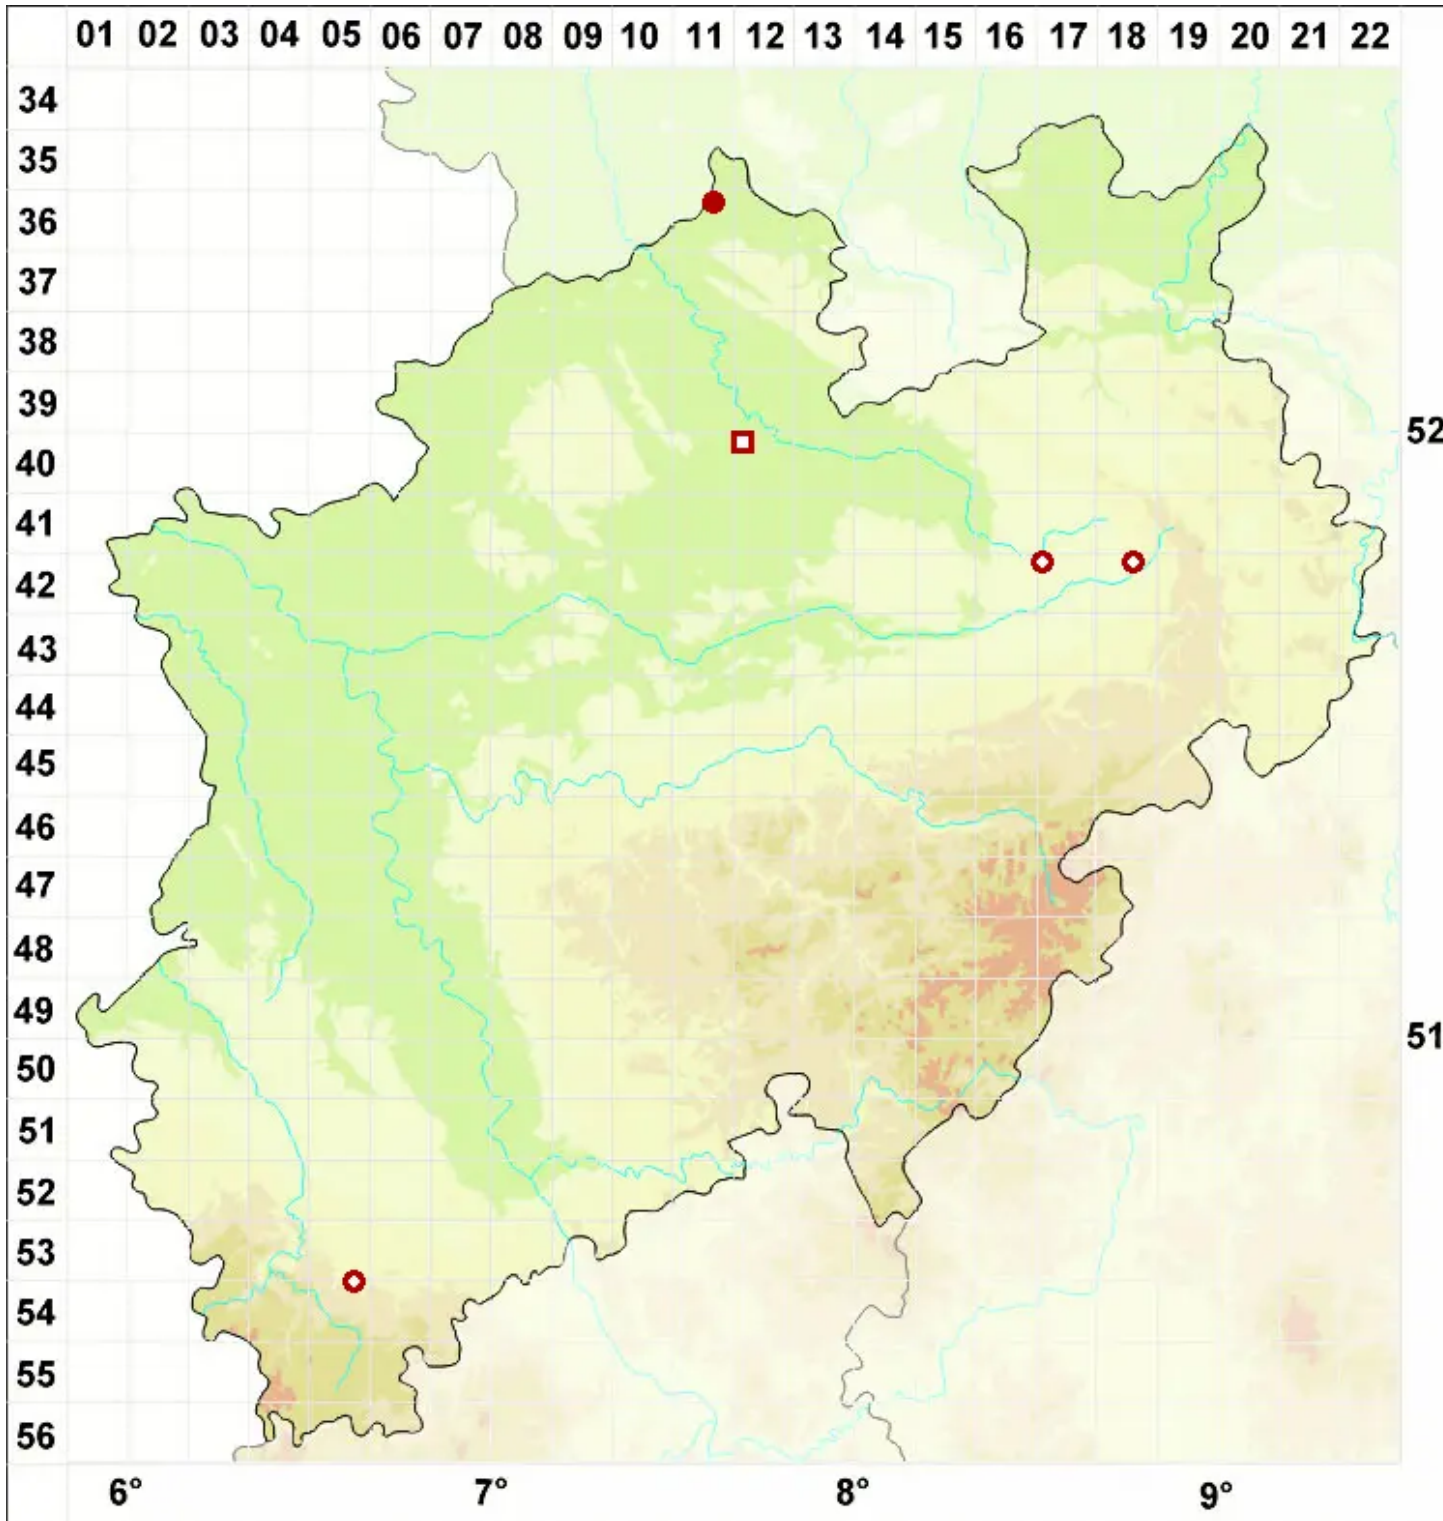

# Cladonia cervicornis agg.

Legende:

**Symbole:**

Ausgefülltes Symbol:  
Zeitraum von 1980 bis heute (Aktuelle Angabe)

Leeres Symbol:  
Zeitraum vor 1980 (Altangabe)

Quadrat: Herbarbeleg