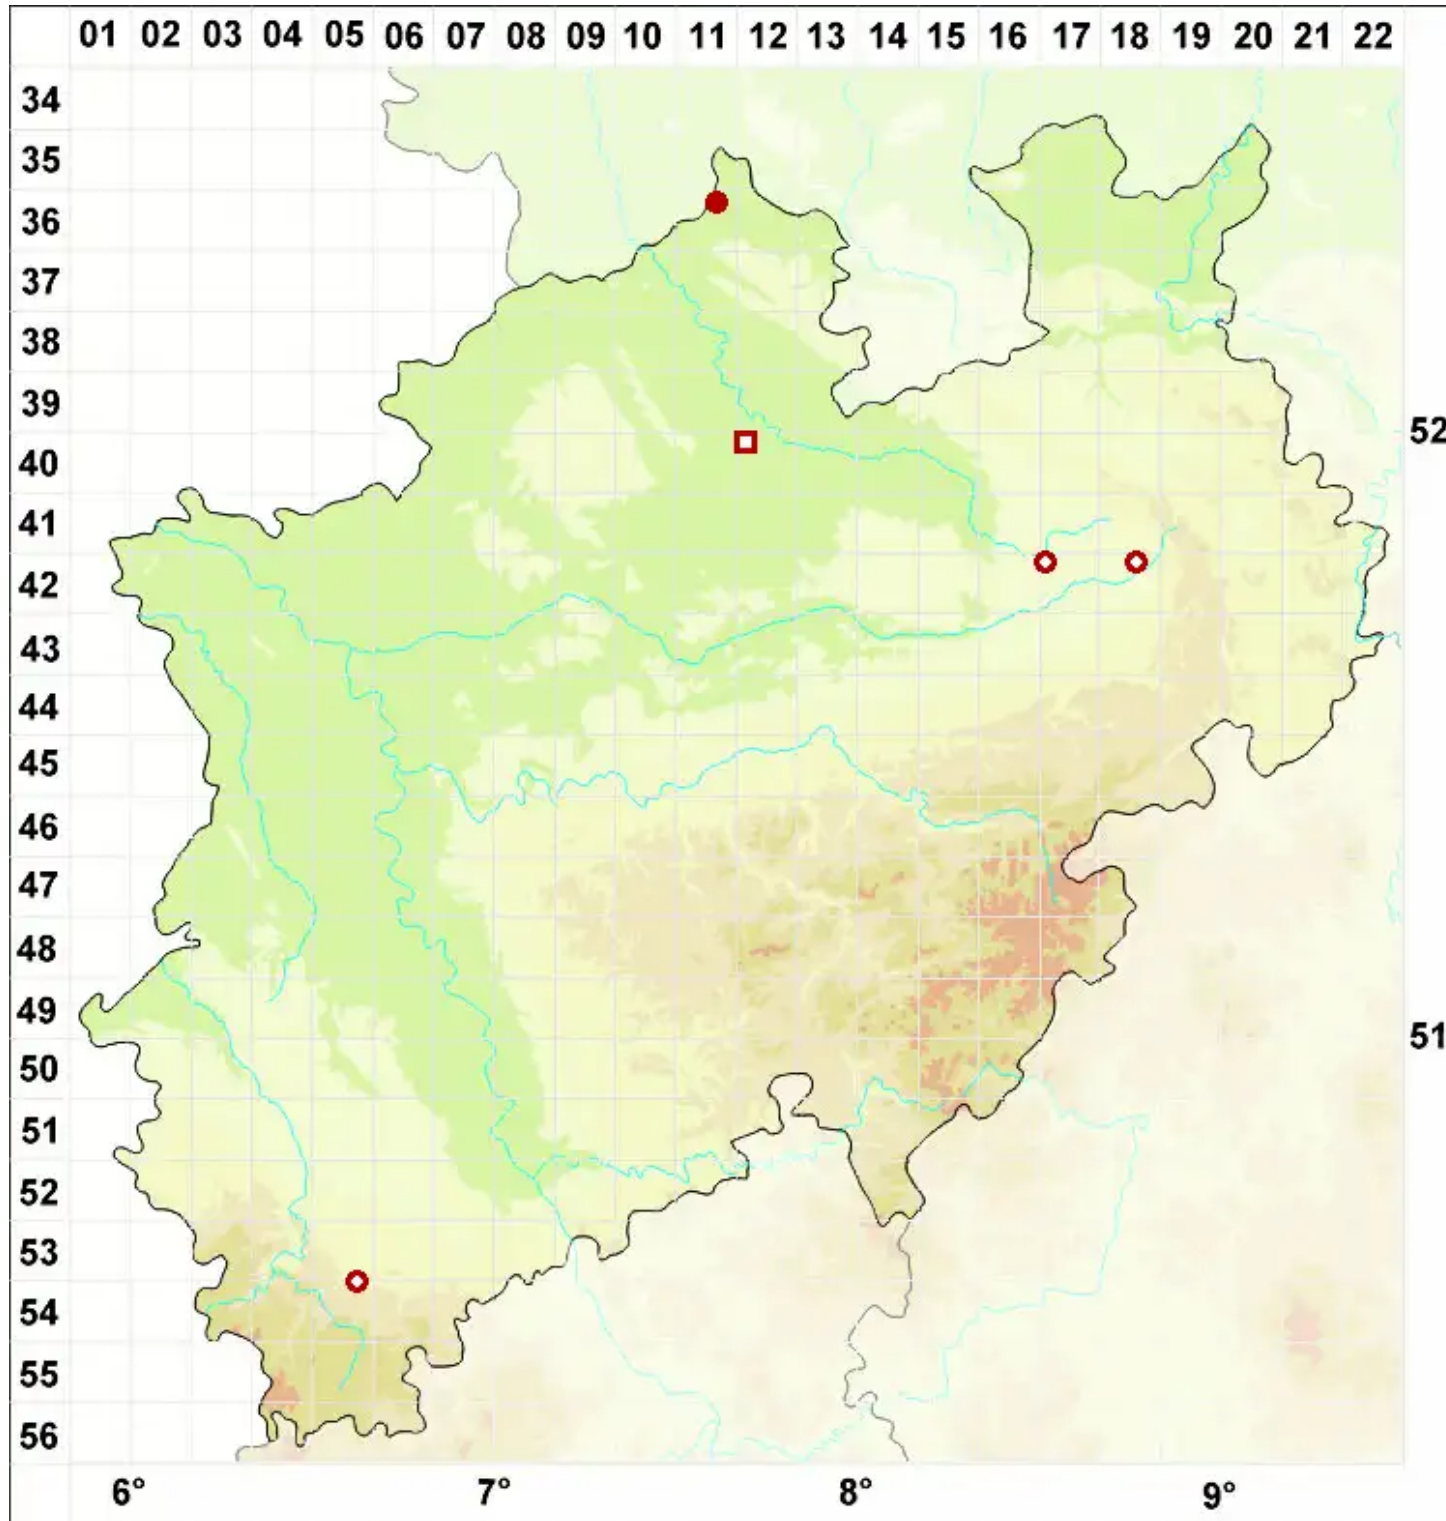

Cladonia cervicornis agg.

Legende:

Symbole:

Ausgefülltes Symbol:
Zeitraum von 1980 bis heute (Aktuelle Angabe)

Leeres Symbol:
Zeitraum vor 1980 (Altangabe)

Quadrat: Herbarbeleg