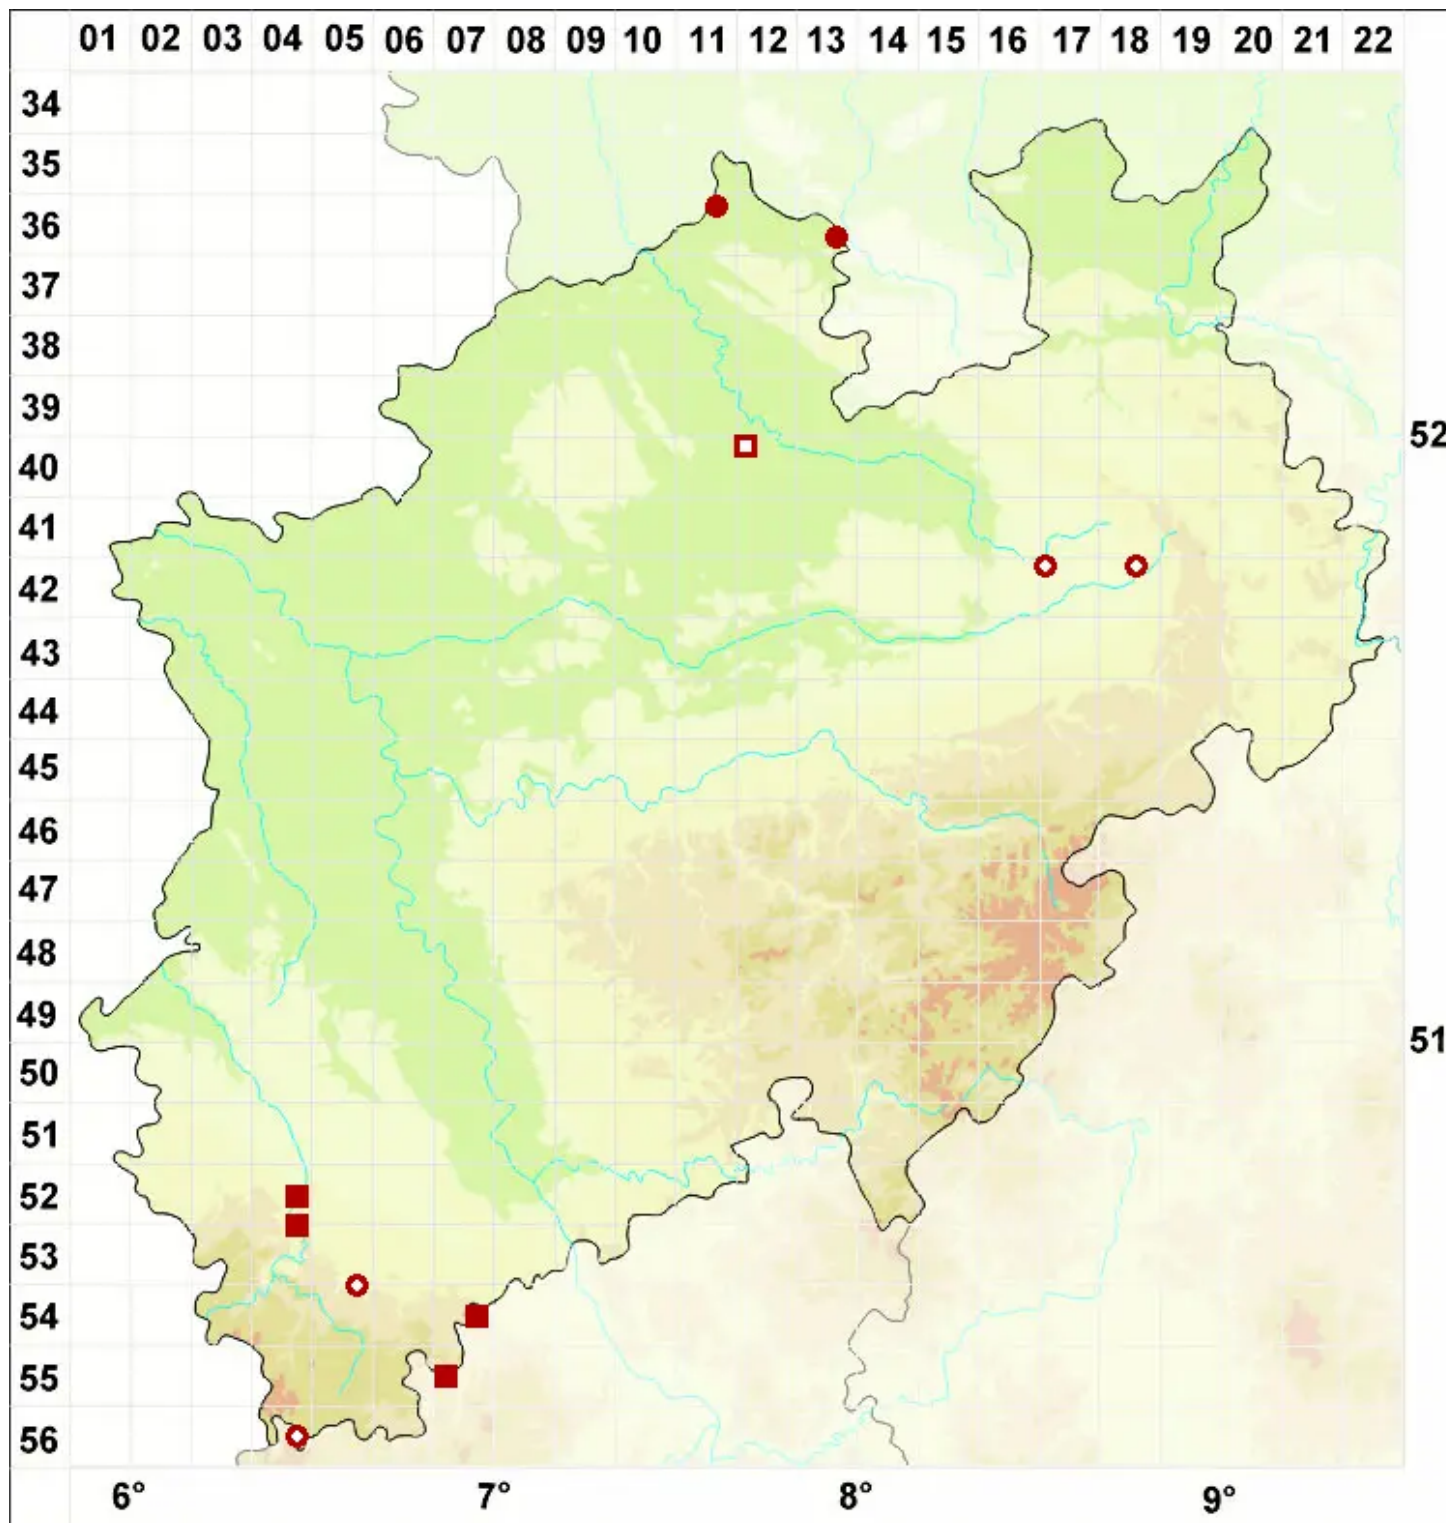

# Cladonia cervicornis (Ach.) Flot.

Legende:

- Symbole:**  
Ausgefülltes Symbol:  
Zeitraum von 1980 bis heute (Aktuelle Angabe)  
Leeres Symbol:  
Zeitraum vor 1980 (Altangabe)  
Quadrat: Herbarbeleg