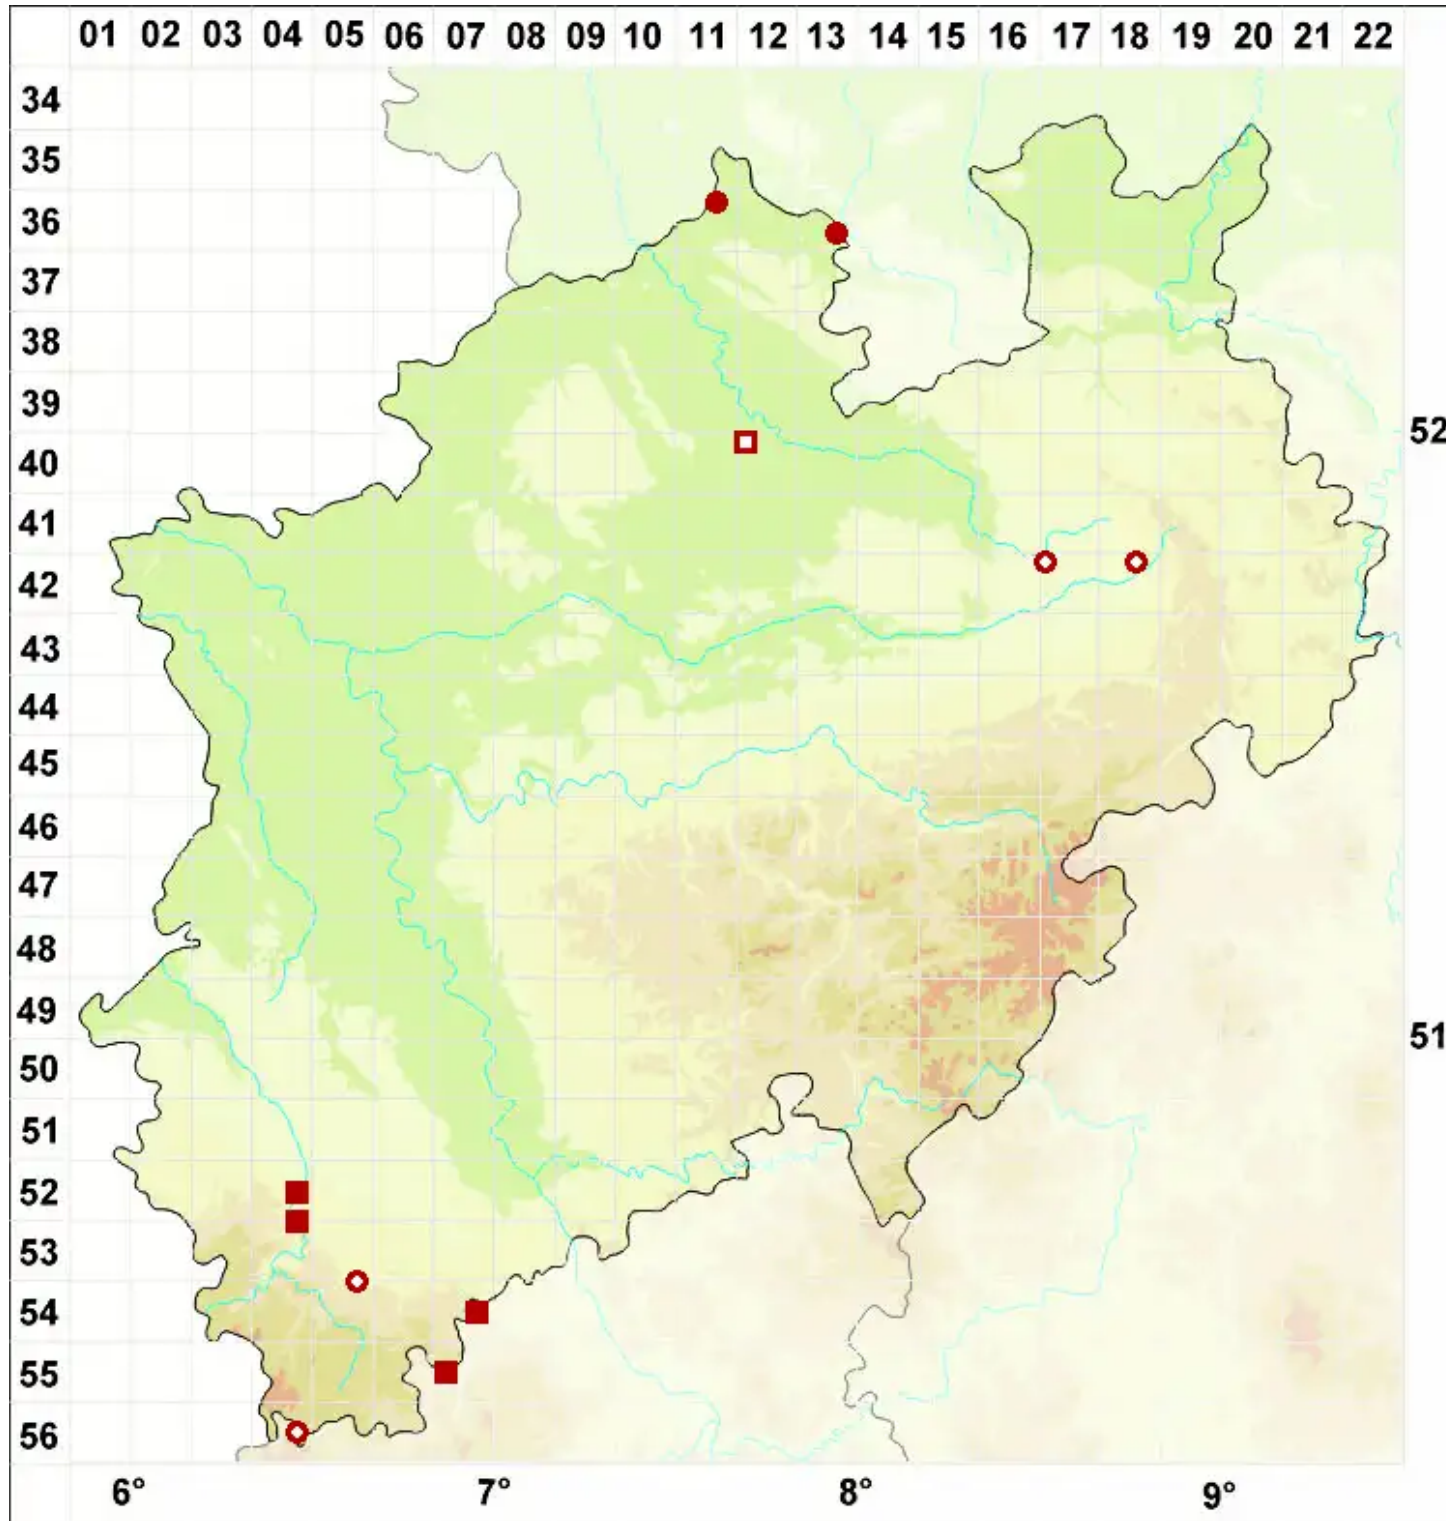

Cladonia cervicornis (Ach.) Flot.

Legende:

Symbole:
Ausgefülltes Symbol:
Zeitraum von 1980 bis heute (Aktuelle Angabe)
Leeres Symbol:
Zeitraum vor 1980 (Altangabe)
Quadrat: Herbarbeleg