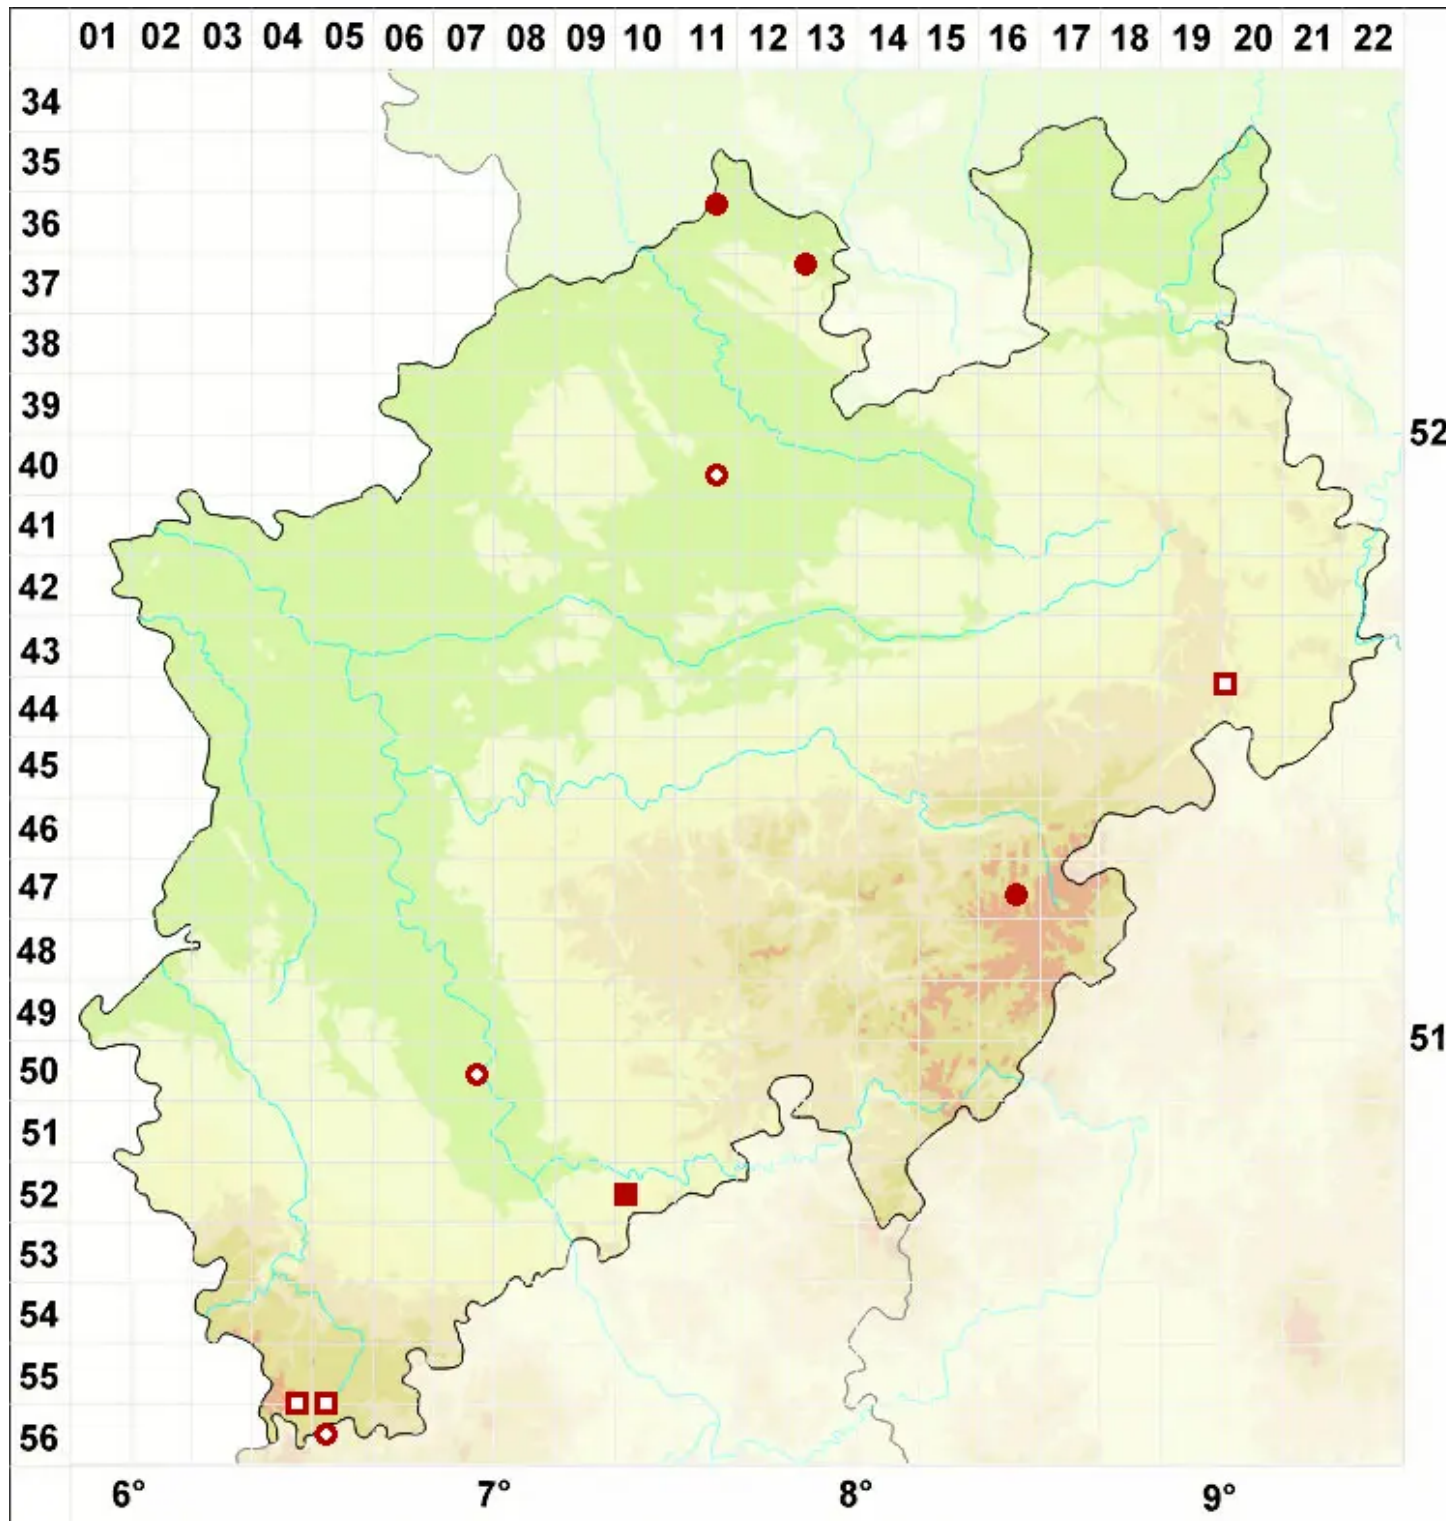

Cladonia cenotea (Ach.) Schaer.

Hakenförmige Säulenflechte

Legende:

- Symbole:**
Ausgefülltes Symbol:
Zeitraum von 1980 bis heute (Aktuelle Angabe)
Leeres Symbol:
Zeitraum vor 1980 (Altangabe)
Quadrat: Herbarbeleg