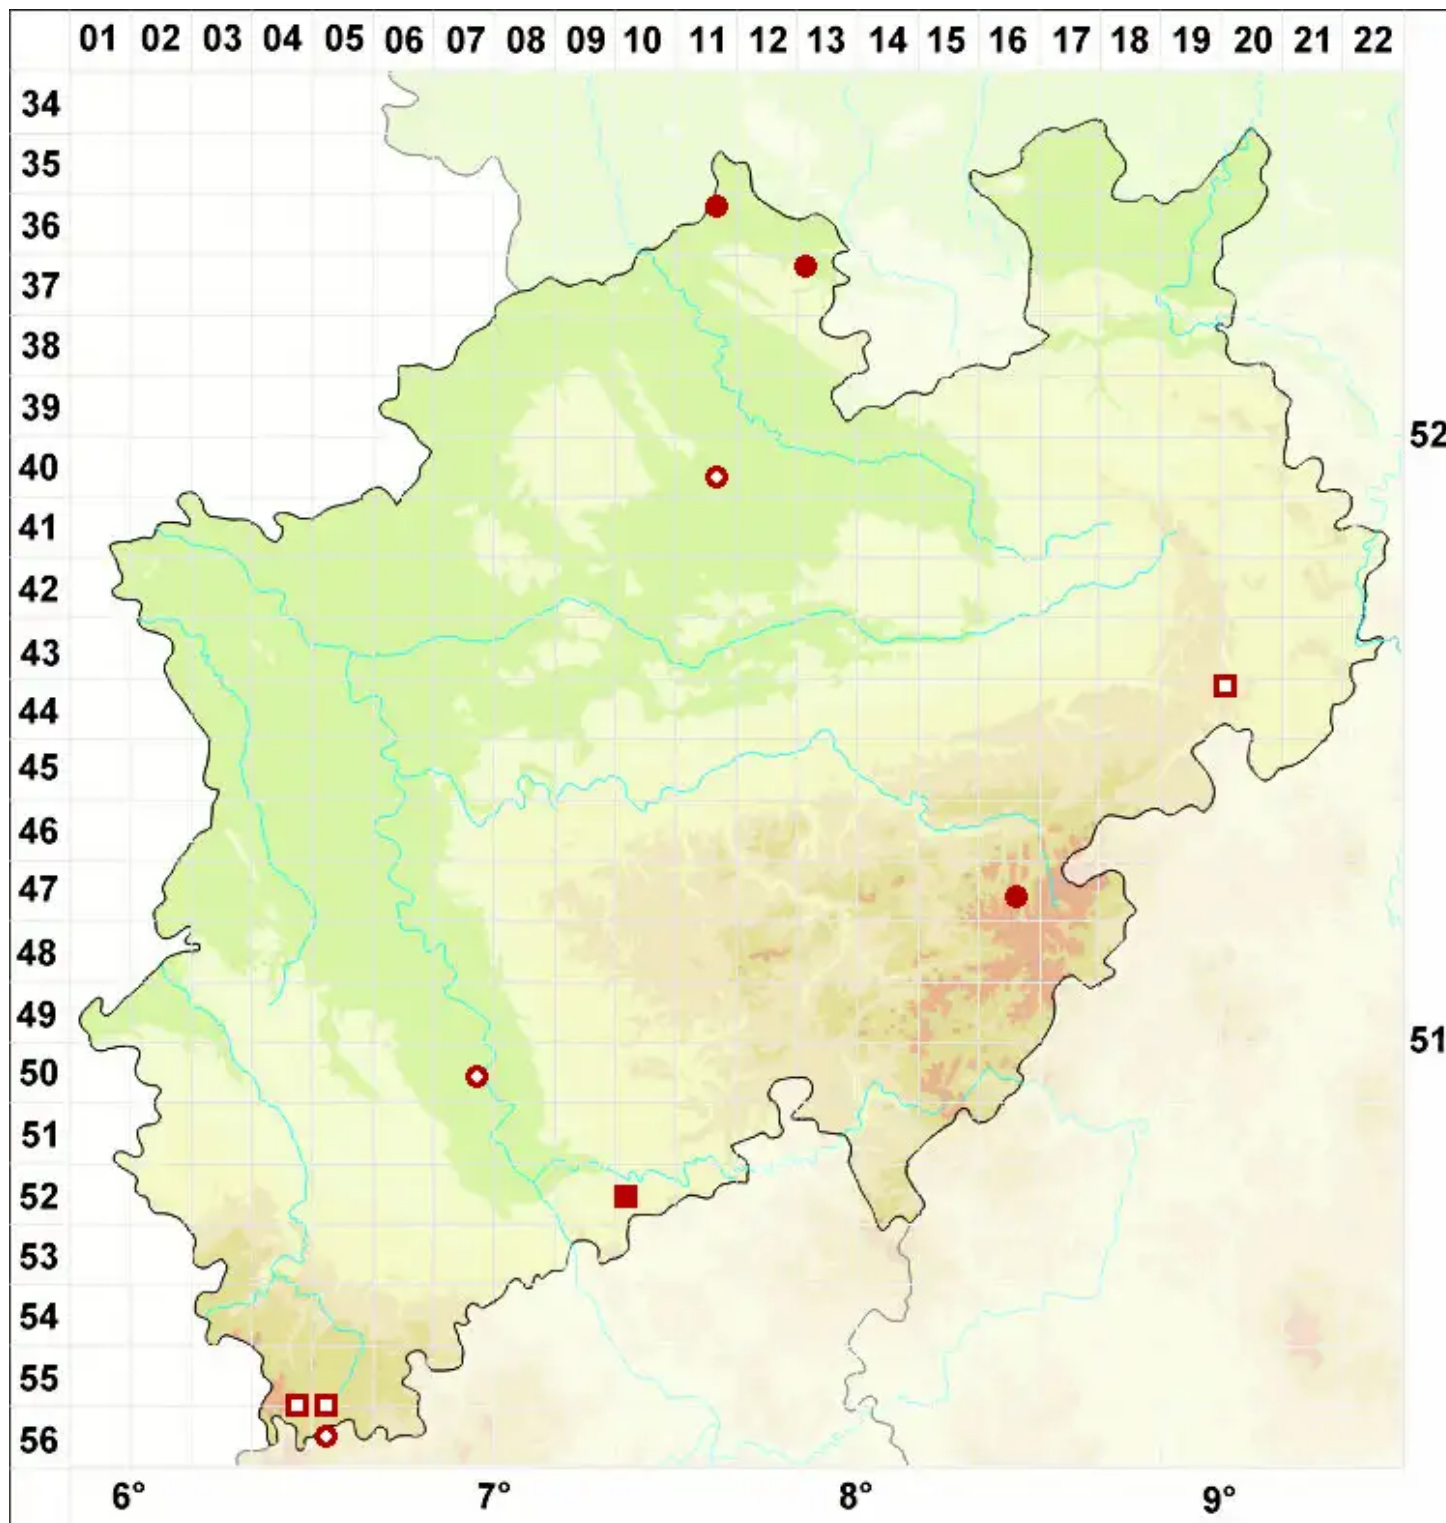

# Cladonia cenotea (Ach.) Schaer.

Hakenförmige Säulenflechte

Legende:

**Symbole:**

Ausgefülltes Symbol:  
Zeitraum von 1980 bis heute (Aktuelle Angabe)

Leeres Symbol:  
Zeitraum vor 1980 (Altangabe)

Quadrat: Herbarbeleg