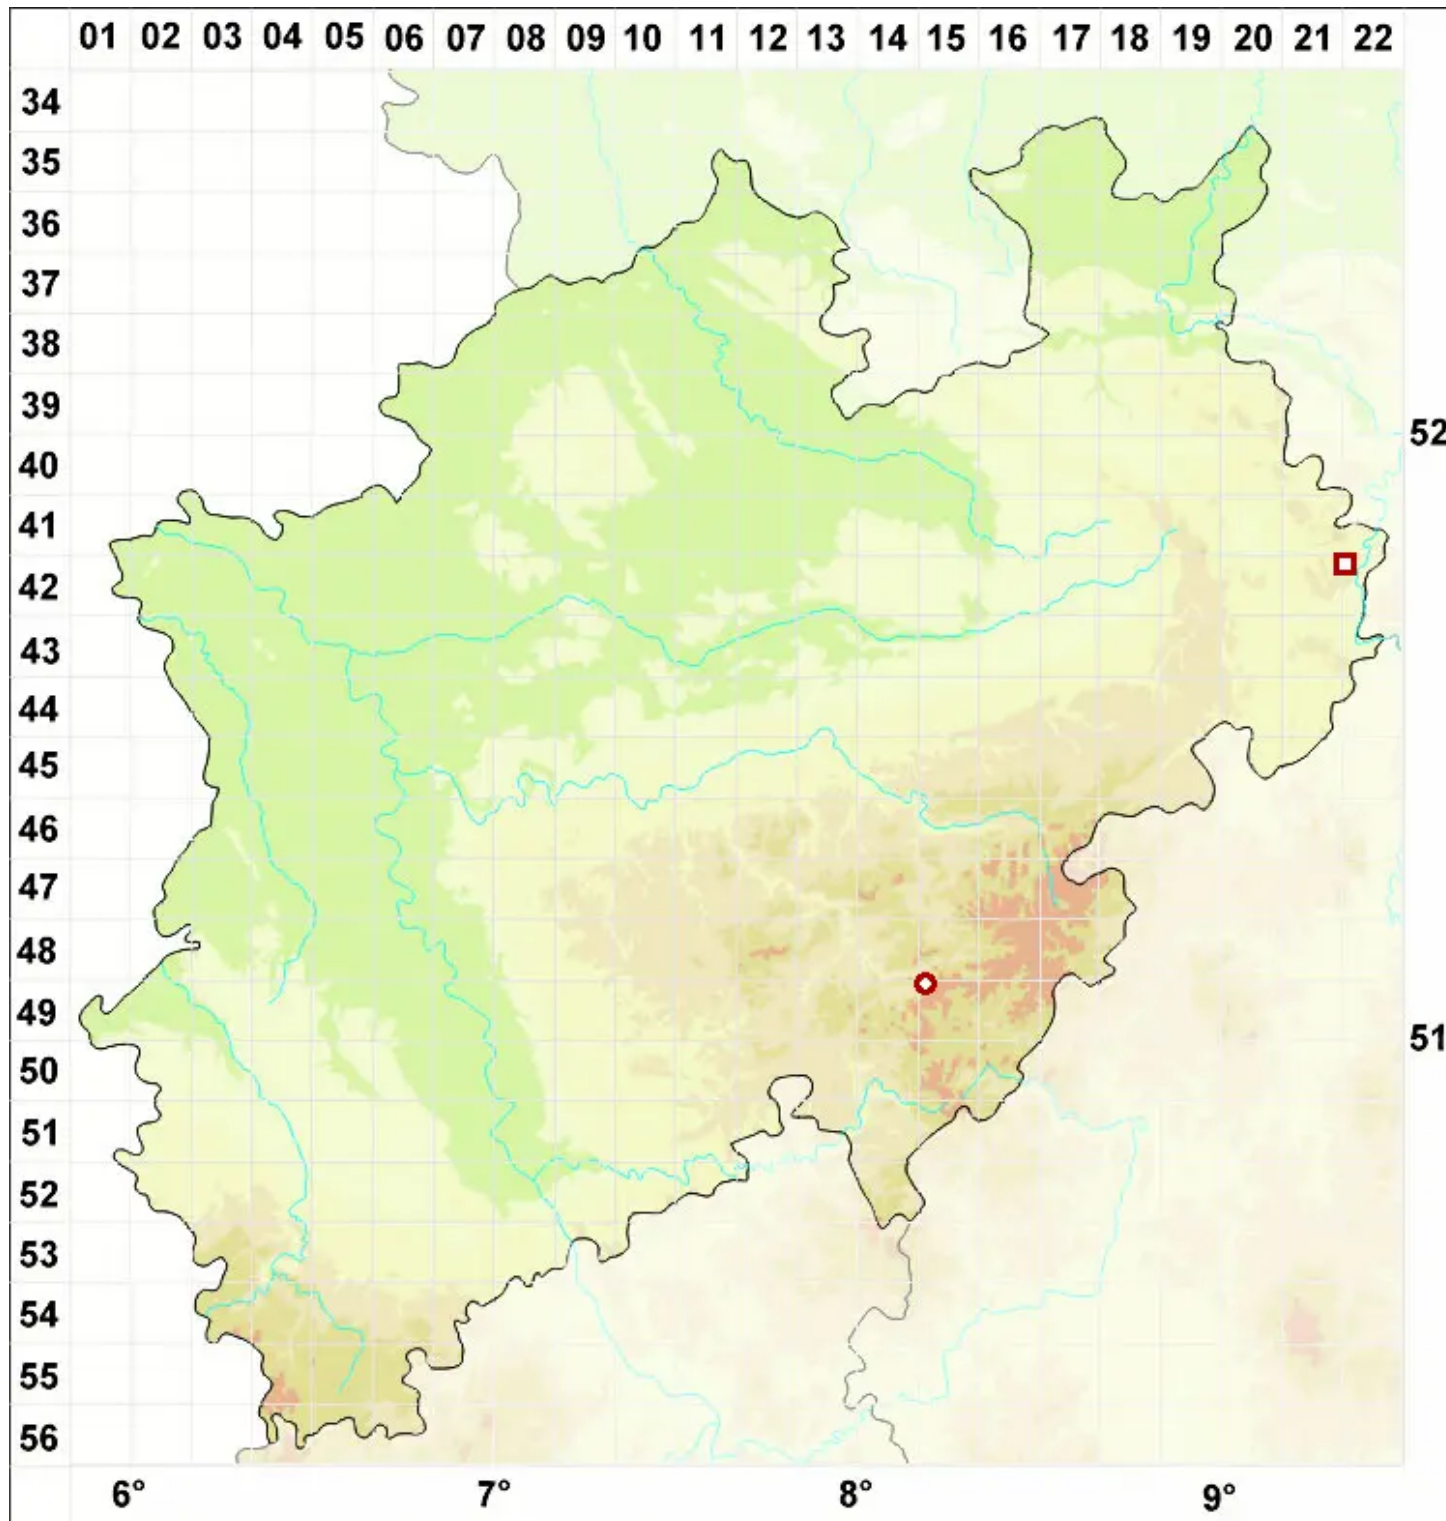

Cladonia carneola (Fr.) Fr.

Fleischfarbene Becherflechte

Legende:

- Symbole:**
- Ausgefülltes Symbol:
Zeitraum von 1980 bis heute (Aktuelle Angabe)
 - Leeres Symbol:
Zeitraum vor 1980 (Altangabe)
 - Quadrat: Herbarbeleg