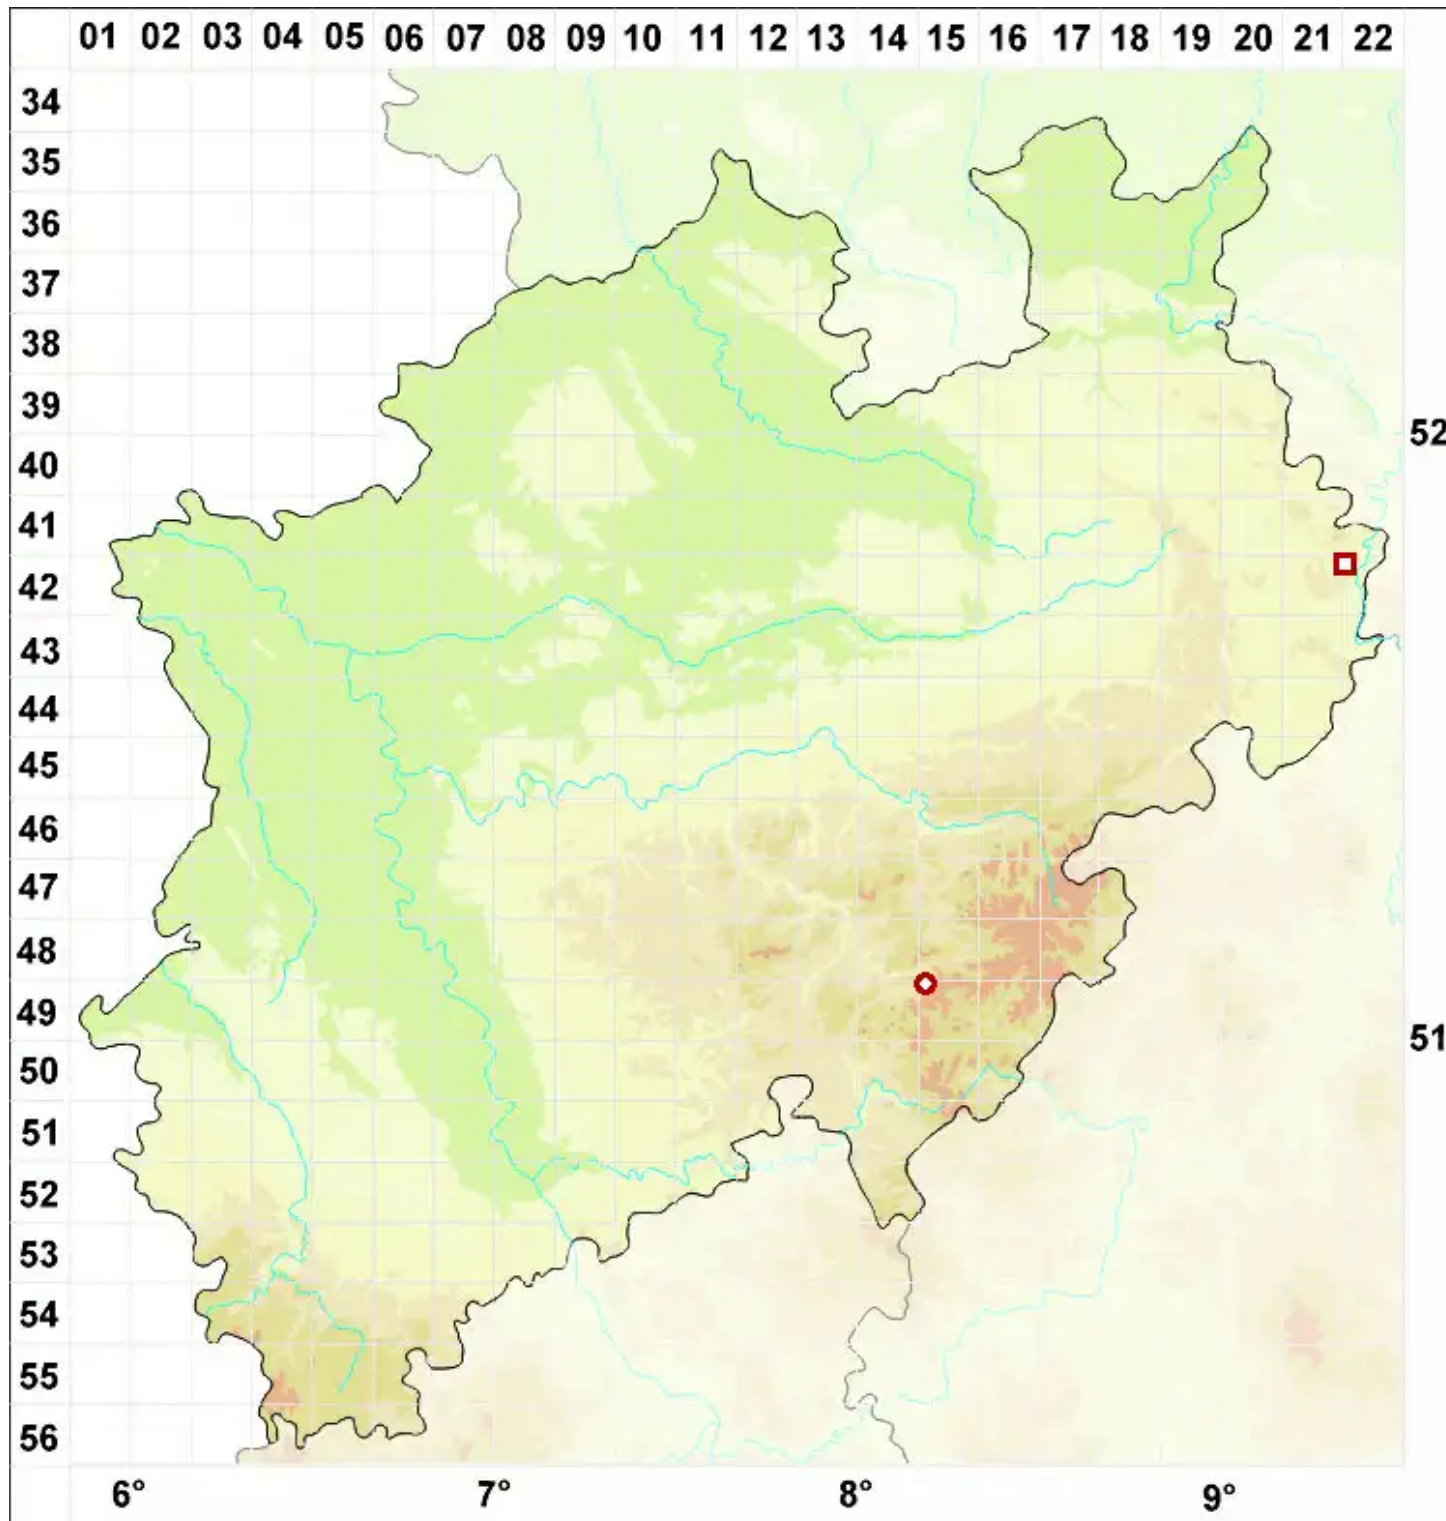

Cladonia carneola (Fr.) Fr.

Fleischfarbene Becherflechte

Legende:

Symbole:

Ausgefülltes Symbol:
Zeitraum von 1980 bis heute (Aktuelle Angabe)

Leeres Symbol:
Zeitraum vor 1980 (Altangabe)

Quadrat: Herbarbeleg