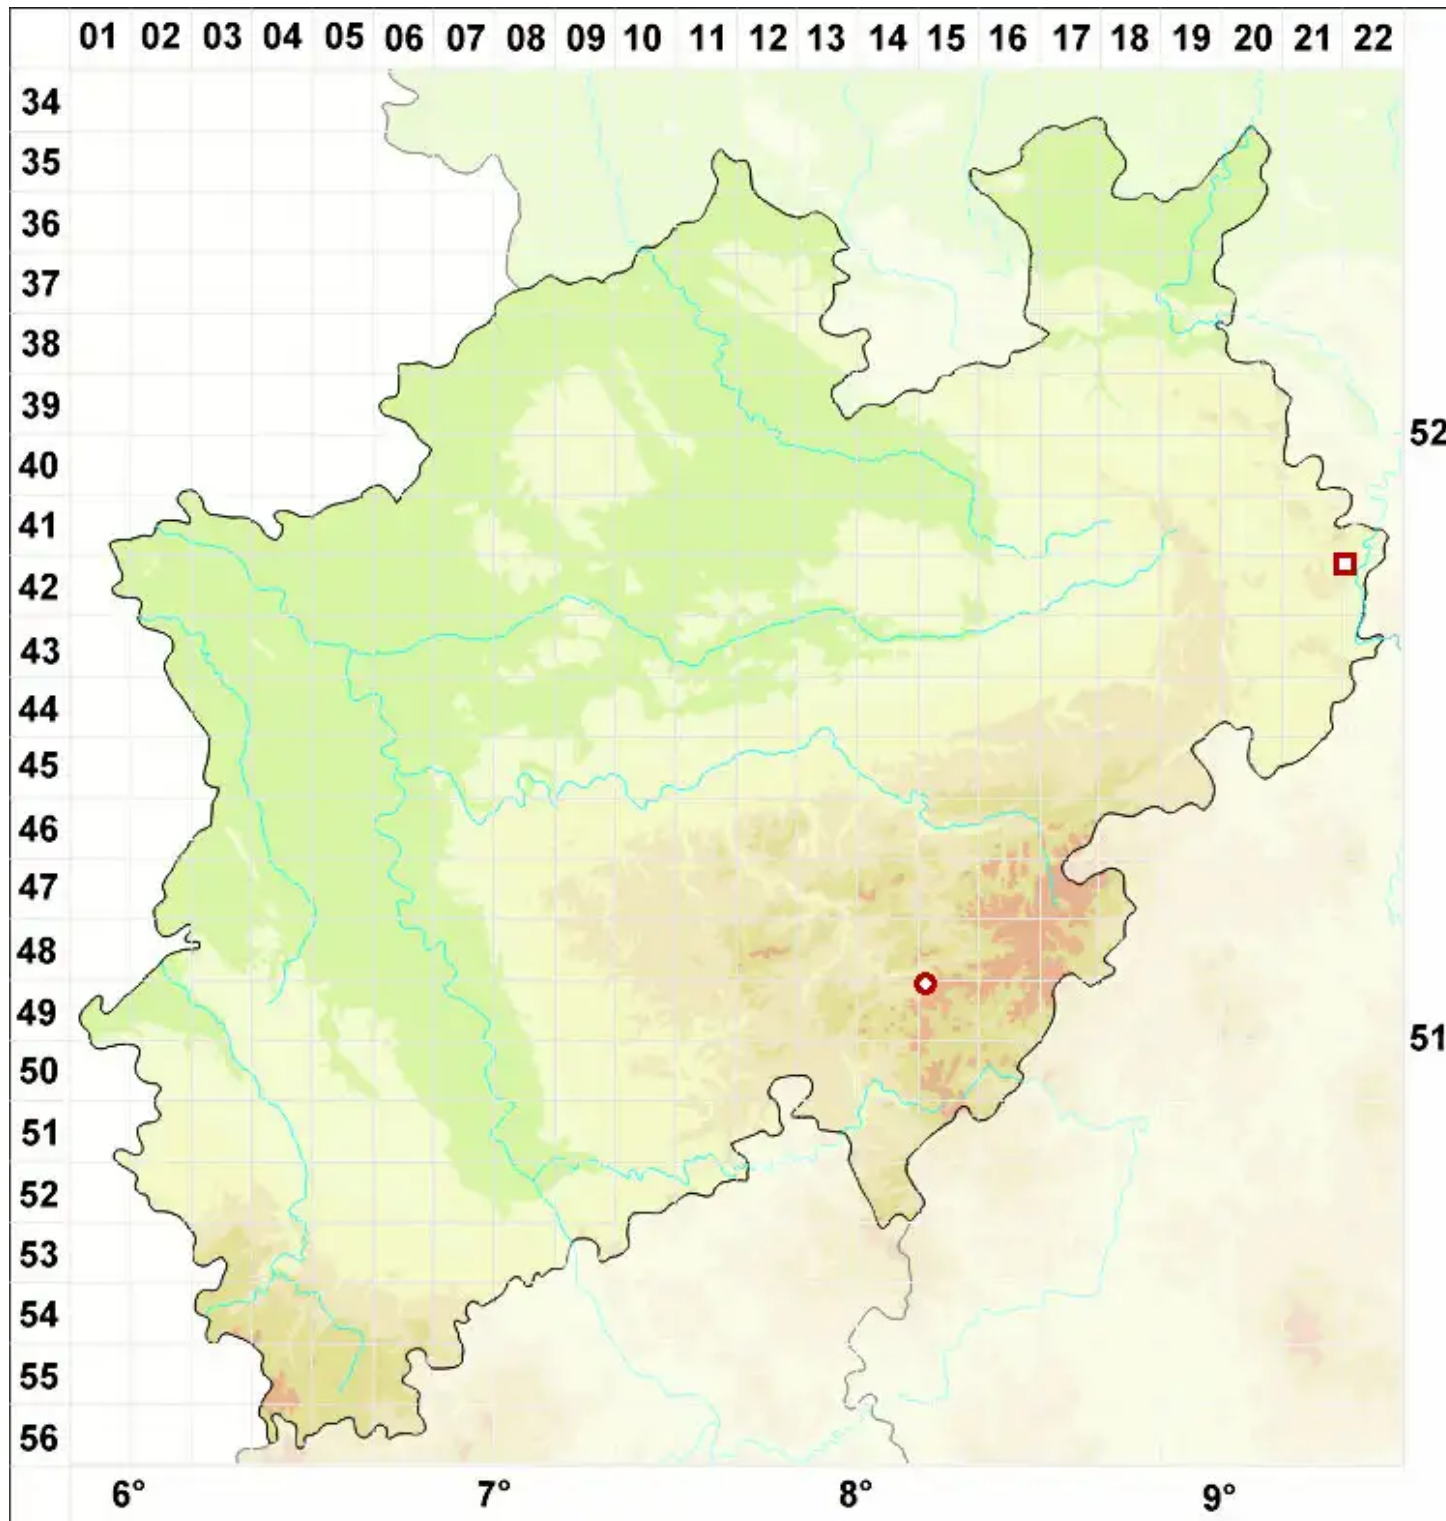

Cladonia carneola (Fr.) Fr.

Fleischfarbene Becherflechte

Legende:

- Symbole:**
Ausgefülltes Symbol:
Zeitraum von 1980 bis heute (Aktuelle Angabe)
Leeres Symbol:
Zeitraum vor 1980 (Altangabe)
Quadrat: Herbarbeleg