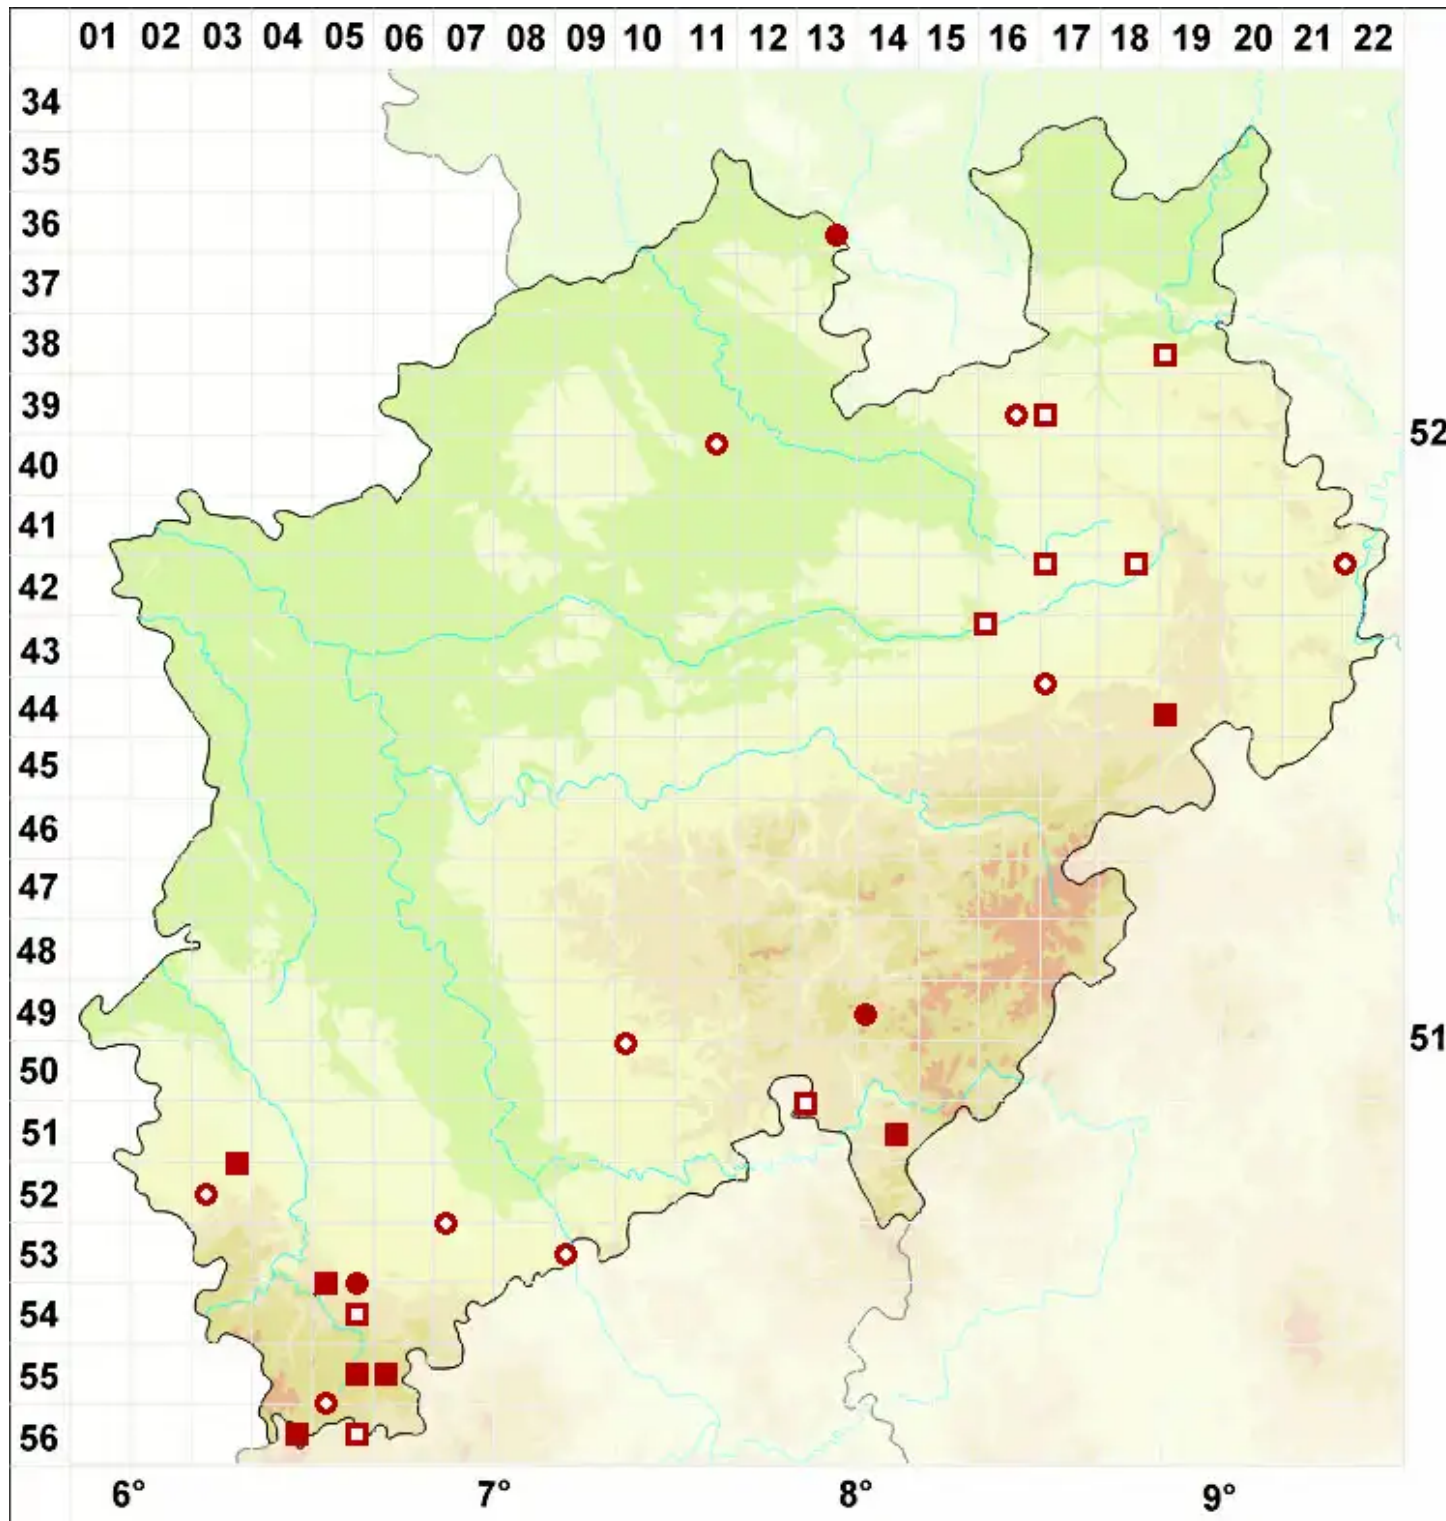

Cladonia cariosa (Ach.) Spreng.

Gitter-Becherflechte

Legende:

- Symbole:**
- Ausgefülltes Symbol:
Zeitraum von 1980 bis heute (Aktuelle Angabe)
 - Leeres Symbol:
Zeitraum vor 1980 (Altangabe)
 - Quadrat: Herbarbeleg