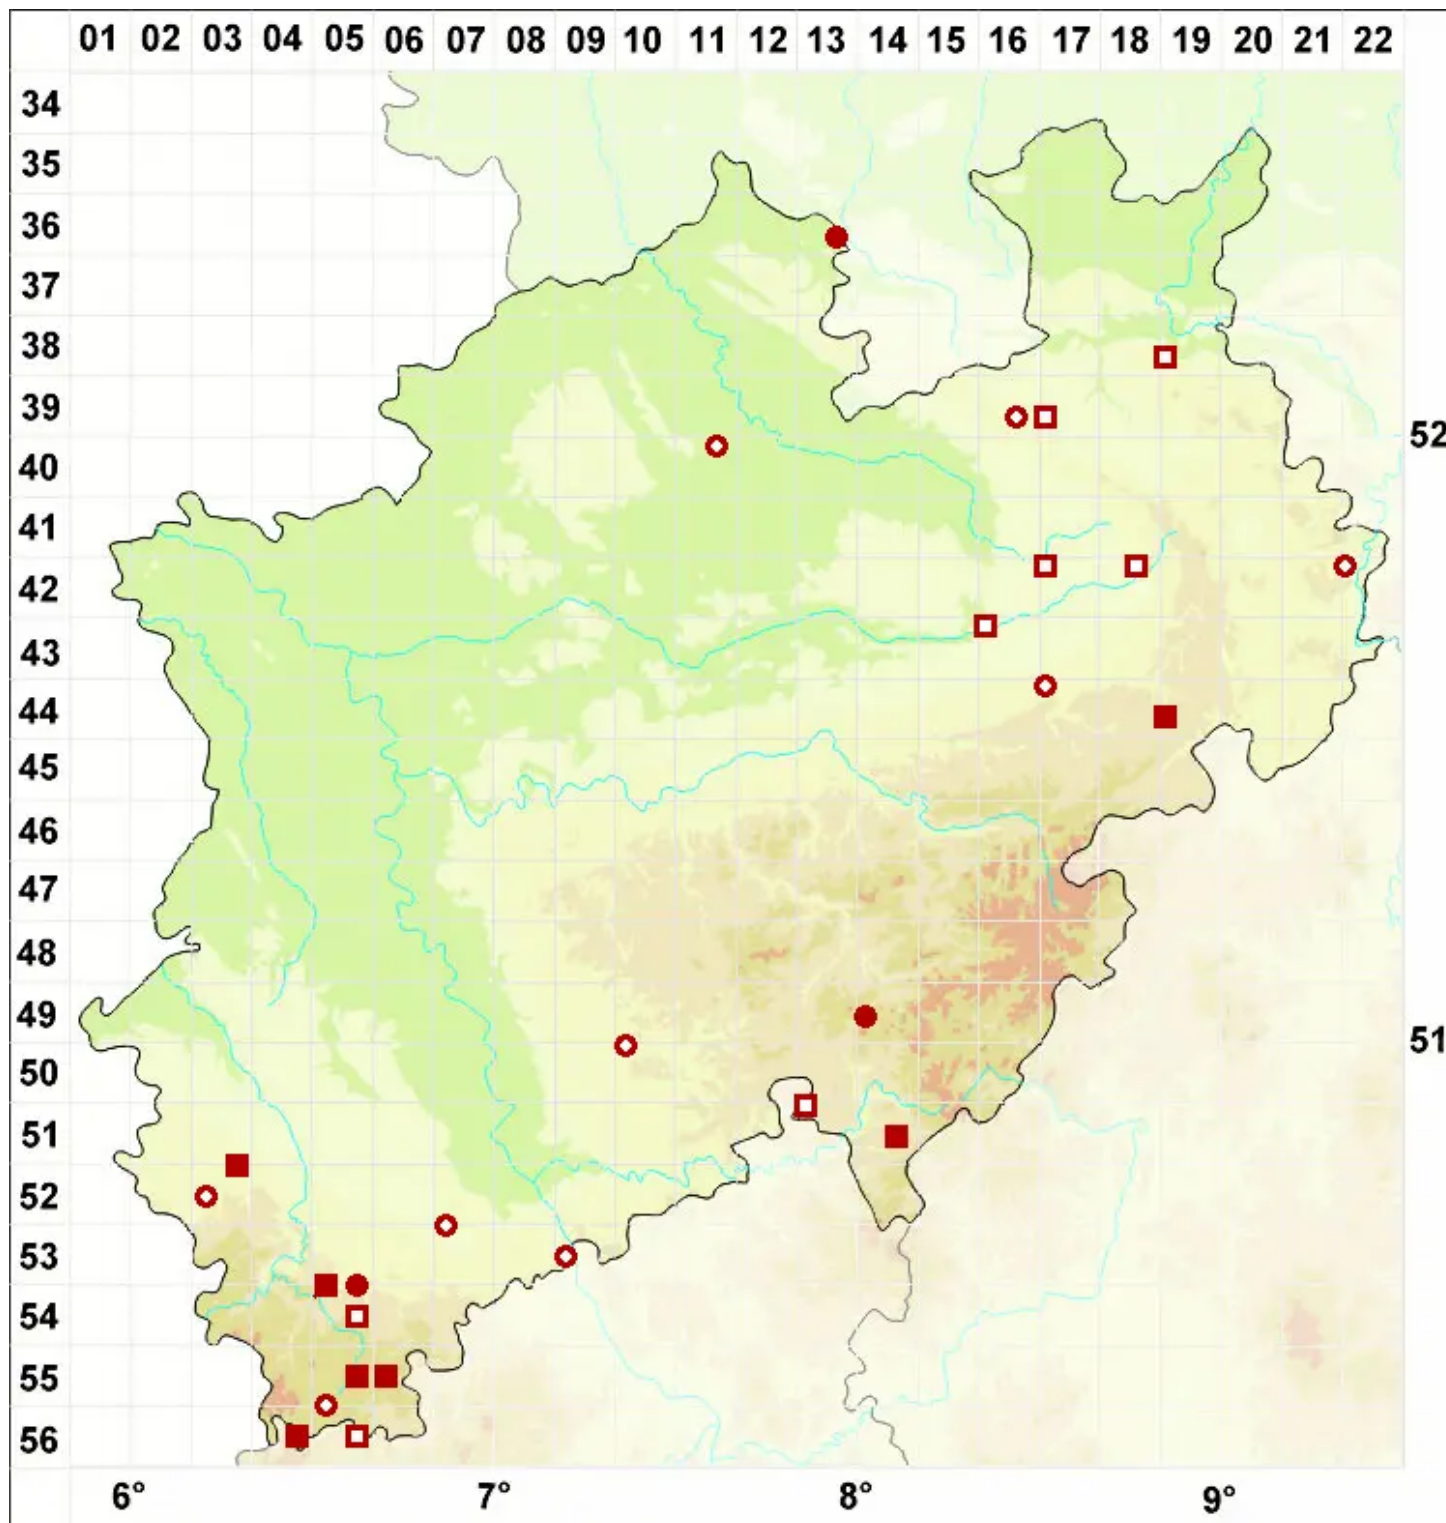

Cladonia cariosa (Ach.) Spreng.

Gitter-Becherflechte

Legende:

Symbole:

Ausgefülltes Symbol:
Zeitraum von 1980 bis heute (Aktuelle Angabe)

Leeres Symbol:
Zeitraum vor 1980 (Altangabe)

Quadrat: Herbarbeleg