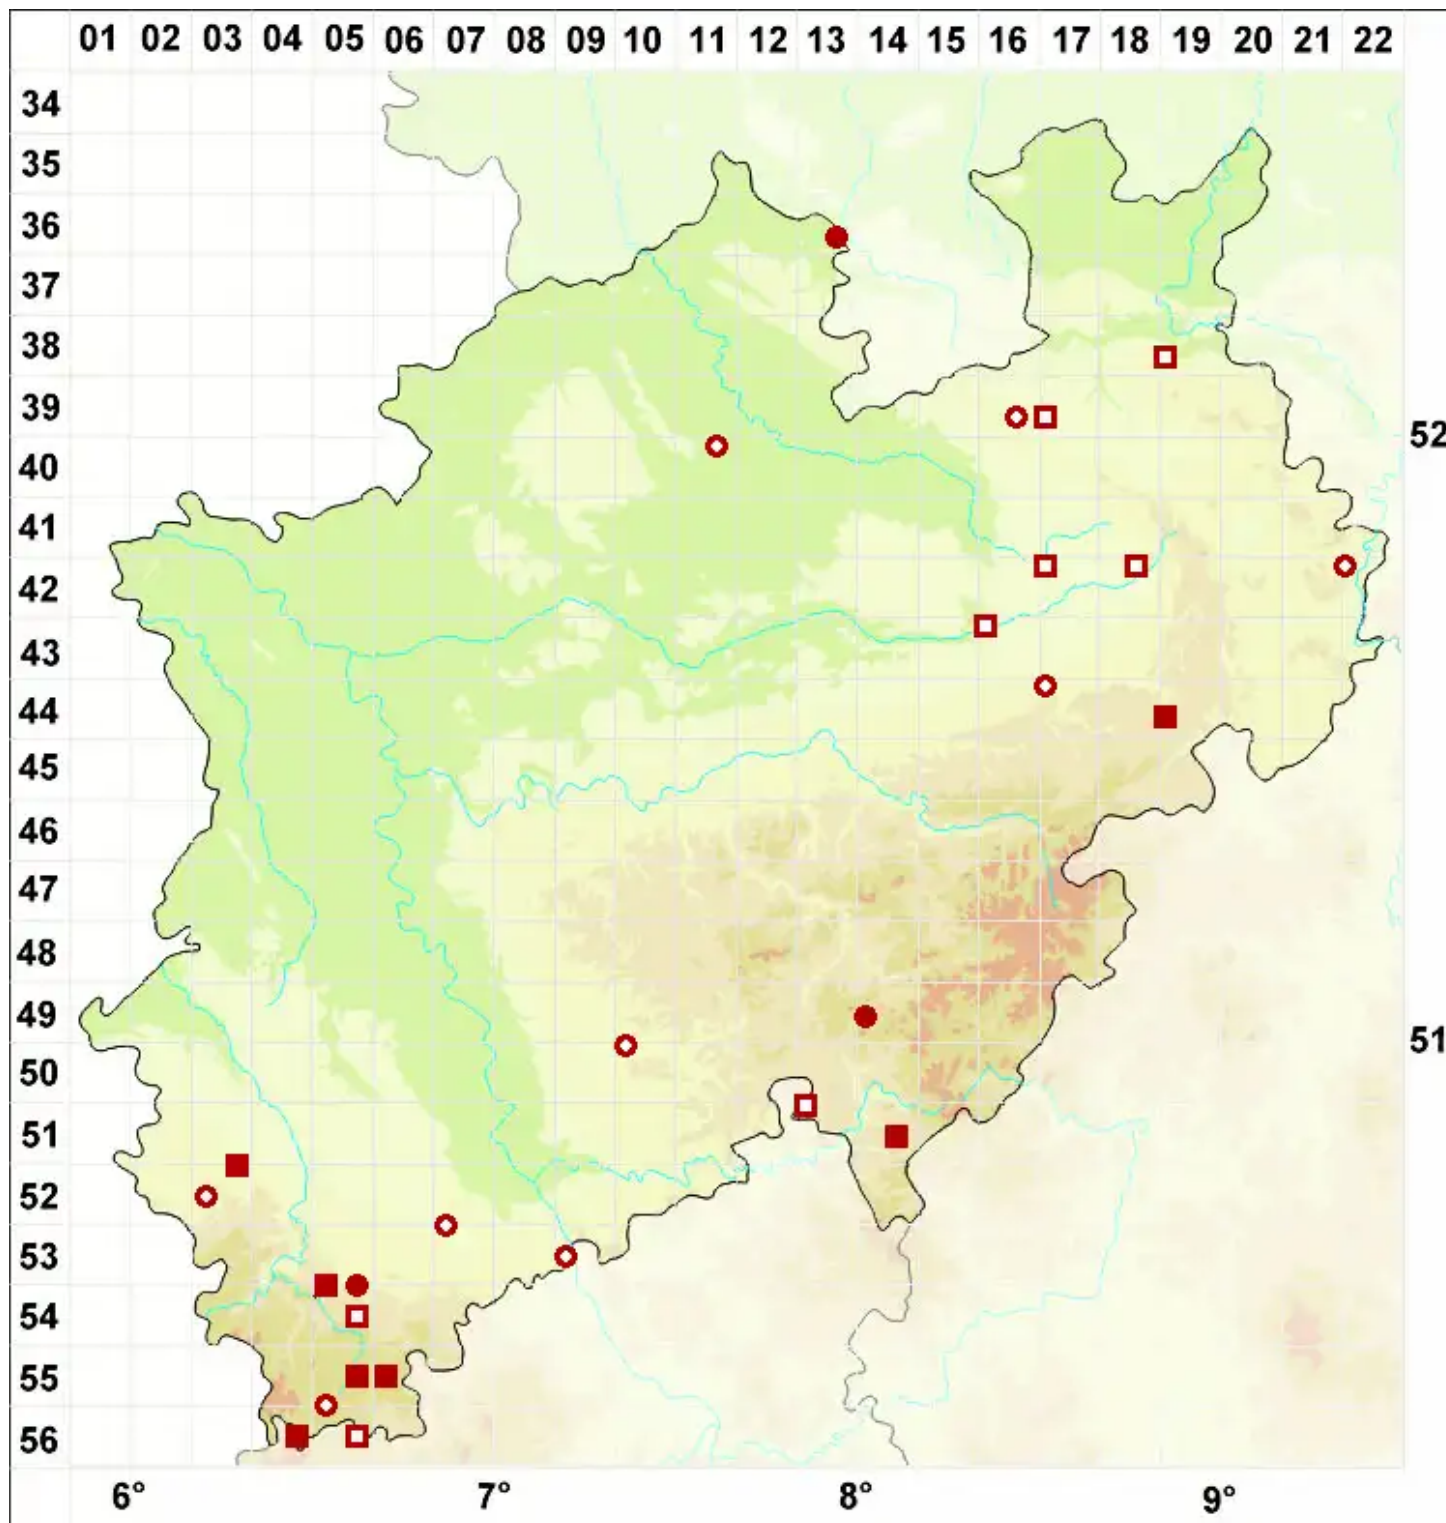

Cladonia cariosa (Ach.) Spreng.

Gitter-Becherflechte

Legende:

Symbole:

Ausgefülltes Symbol:
Zeitraum von 1980 bis heute (Aktuelle Angabe)

Leeres Symbol:
Zeitraum vor 1980 (Altangabe)

Quadrat: Herbarbeleg