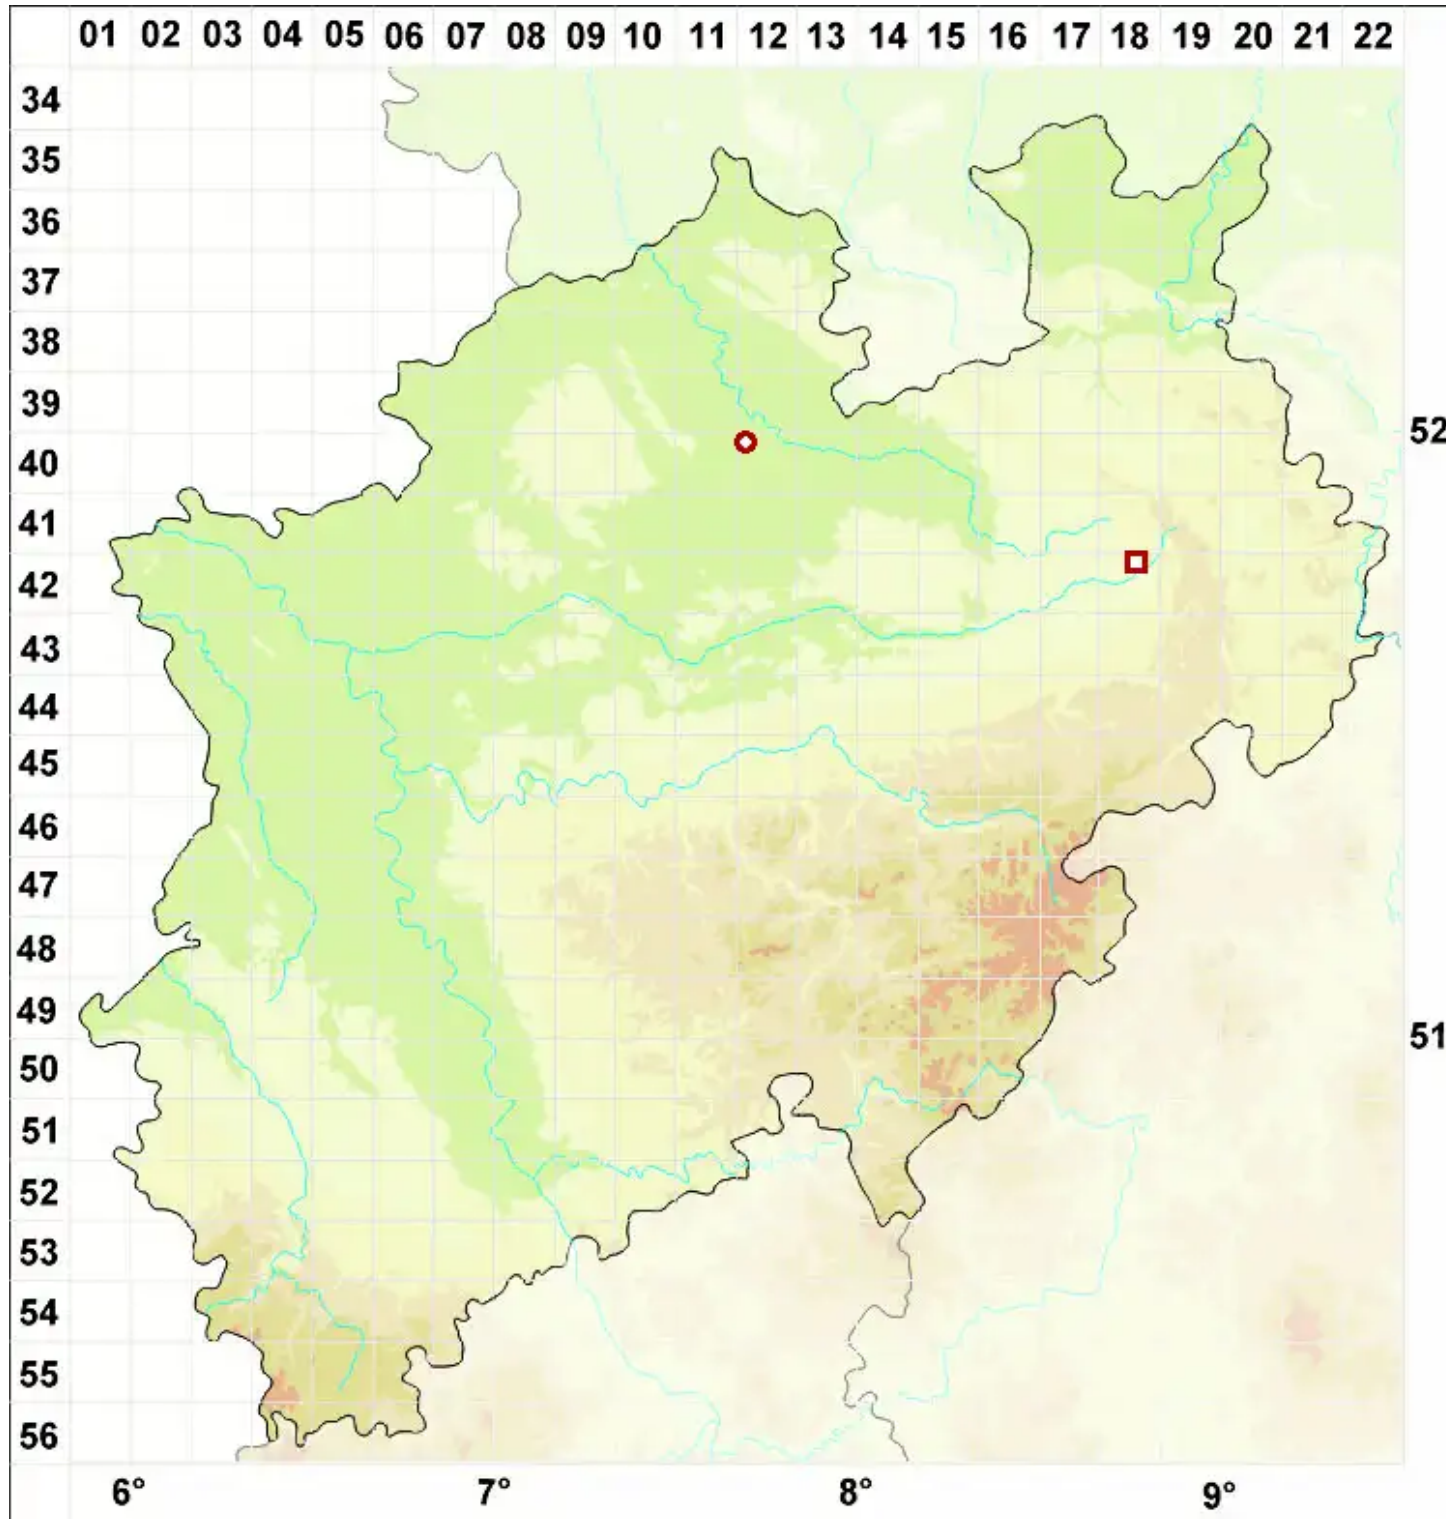

# Cladonia peziziformis (With.) J. R. Laundon

Kopfige Becherflechte

Legende:

**Symbole:**  
Ausgefülltes Symbol:  
Zeitraum von 1980 bis heute (Aktuelle Angabe)  
Leeres Symbol:  
Zeitraum vor 1980 (Altangabe)  
Quadrat: Herbarbeleg