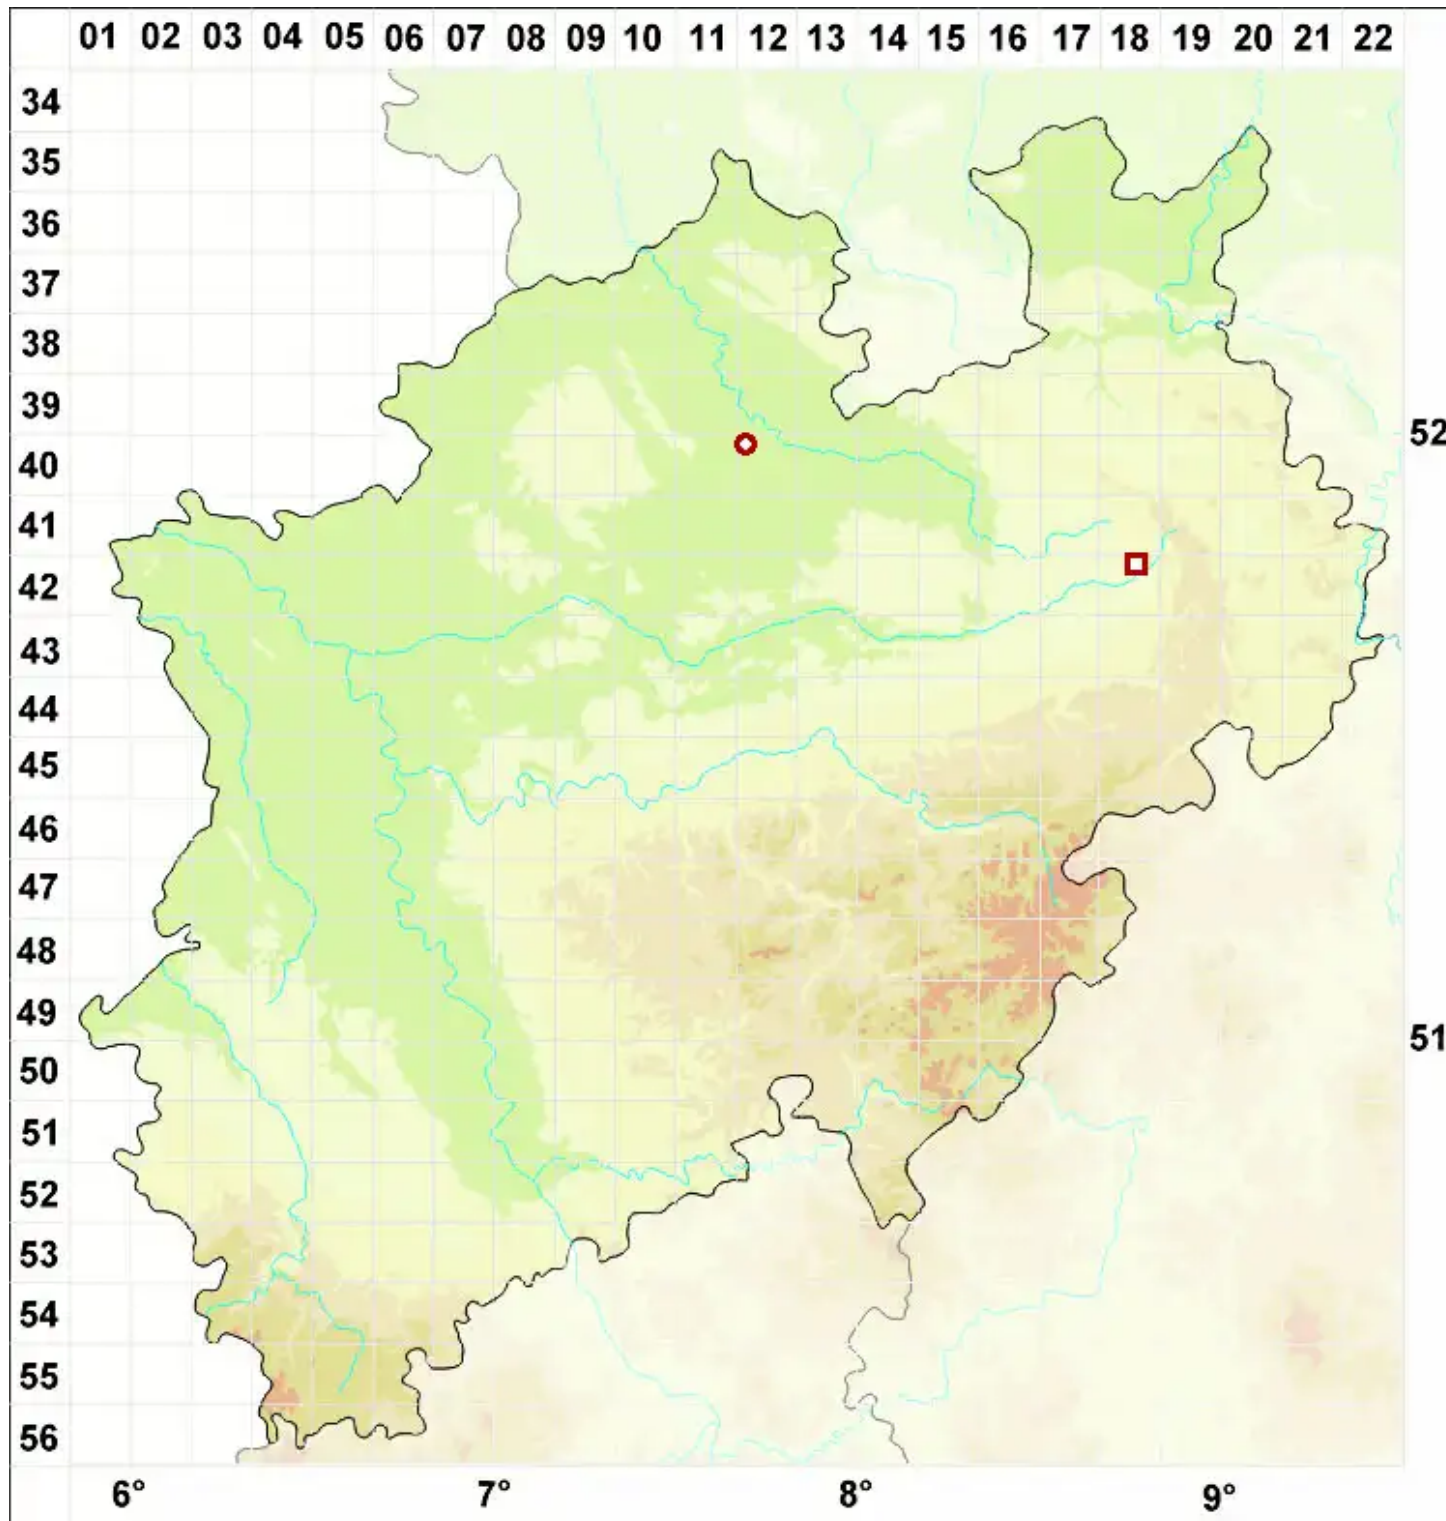

Cladonia peziziformis (With.) J. R. Laundon

Kopfige Becherflechte

Legende:

Symbole:

Ausgefülltes Symbol:
Zeitraum von 1980 bis heute (Aktuelle Angabe)

Leeres Symbol:
Zeitraum vor 1980 (Altangabe)

Quadrat: Herbarbeleg