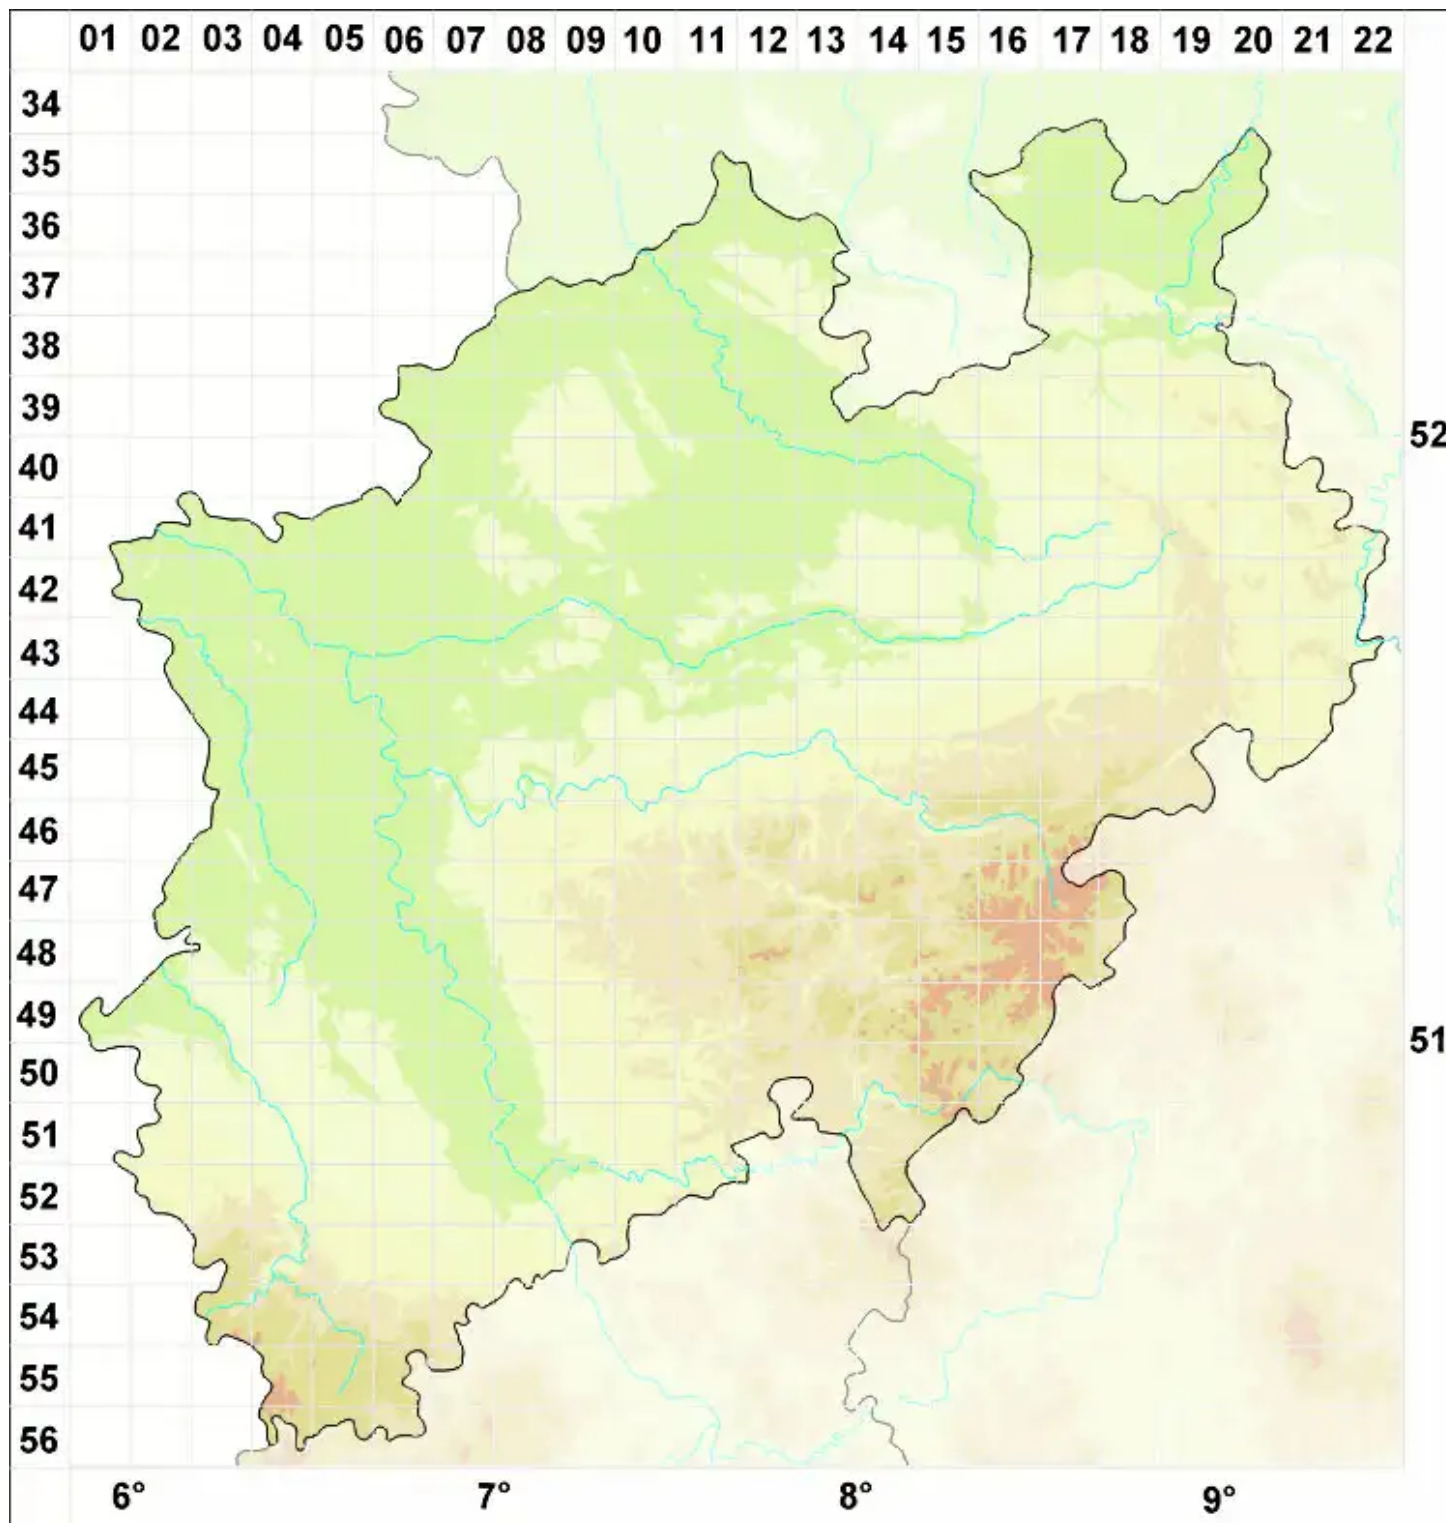

Cladonia calycantha Delise ex Nyl.

Legende:

Symbole:

Ausgefülltes Symbol:
Zeitraum von 1980 bis heute (Aktuelle Angabe)

Leeres Symbol:
Zeitraum vor 1980 (Altangabe)

Quadrat: Herbarbeleg