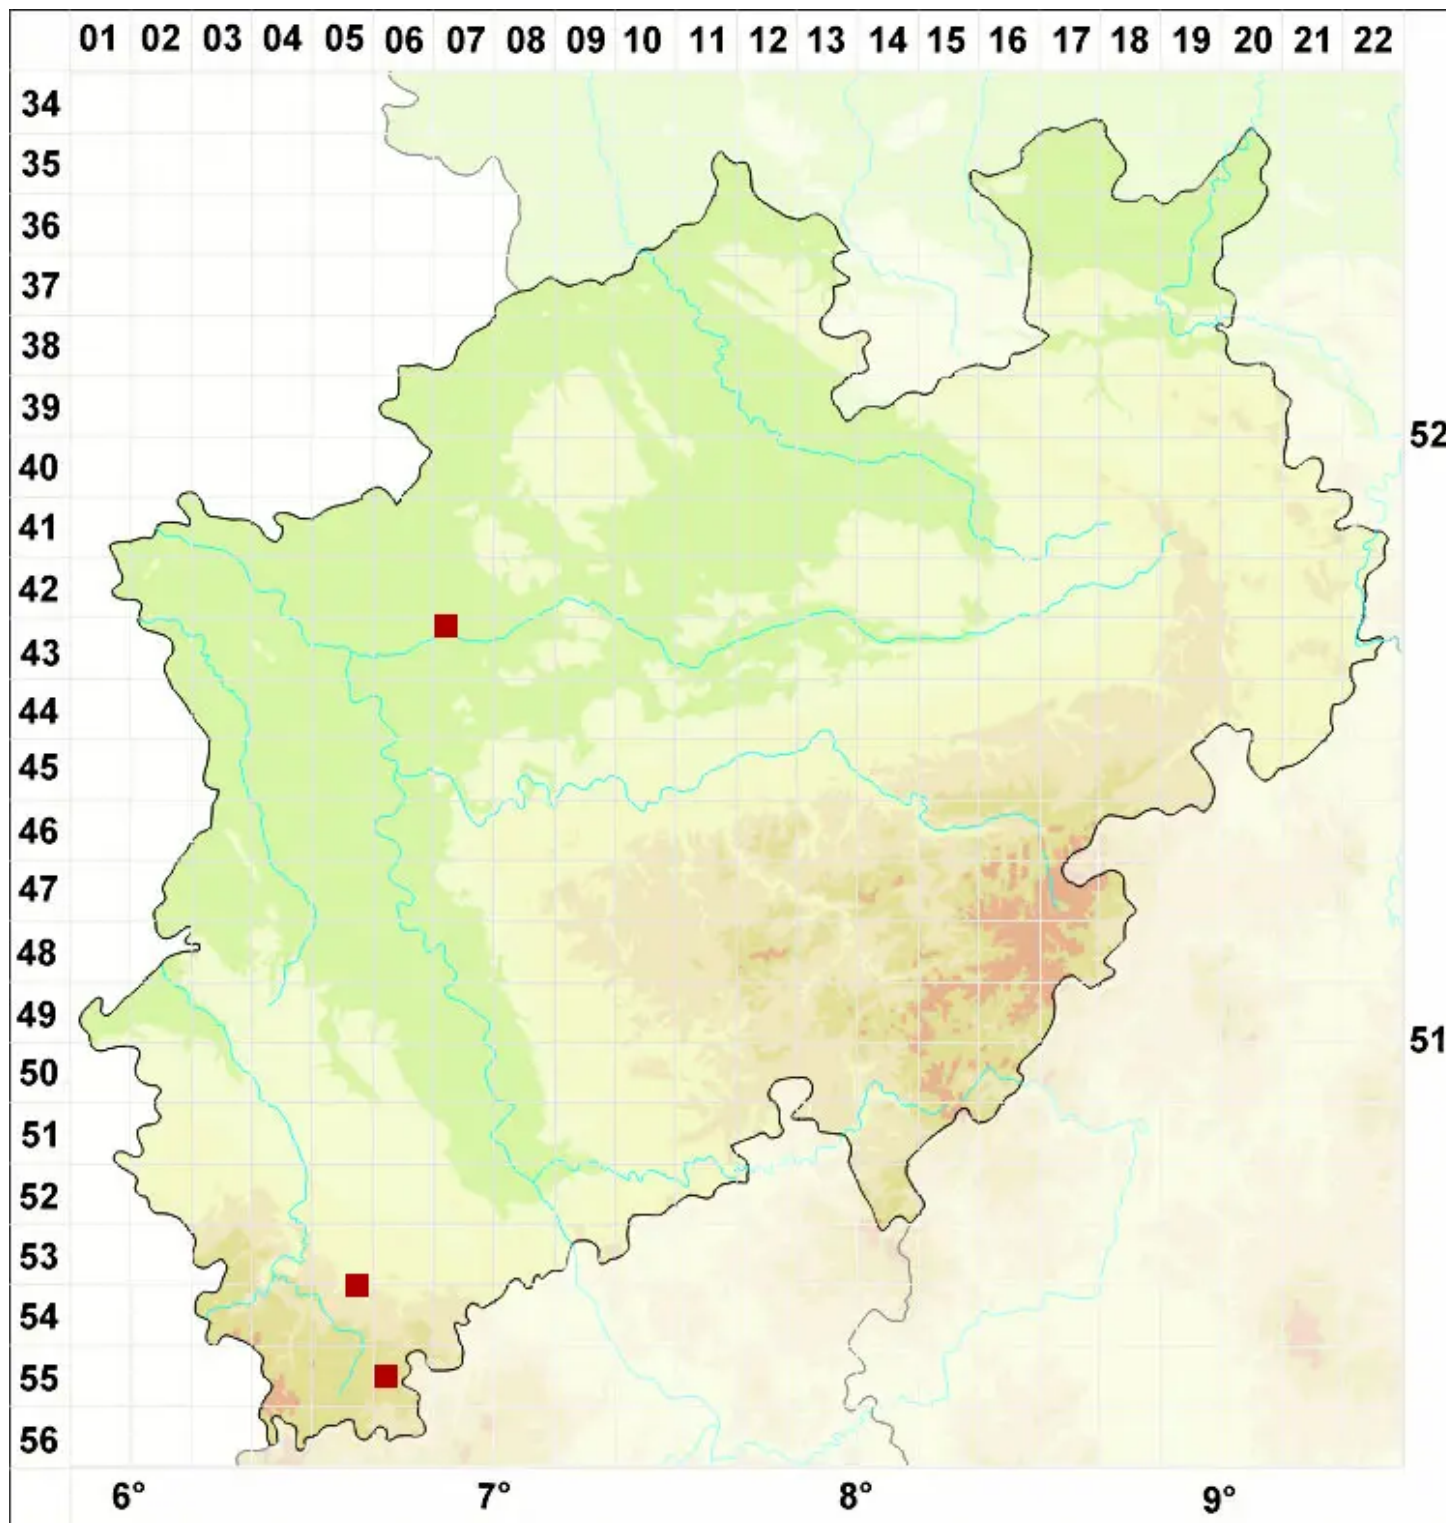

# Cladonia callosa Delise ex Harm.

Schwielen-Säulenflechte

Legende:

**Symbole:**

Ausgefülltes Symbol:  
Zeitraum von 1980 bis heute (Aktuelle Angabe)

Leeres Symbol:  
Zeitraum vor 1980 (Altangabe)

Quadrat: Herbarbeleg