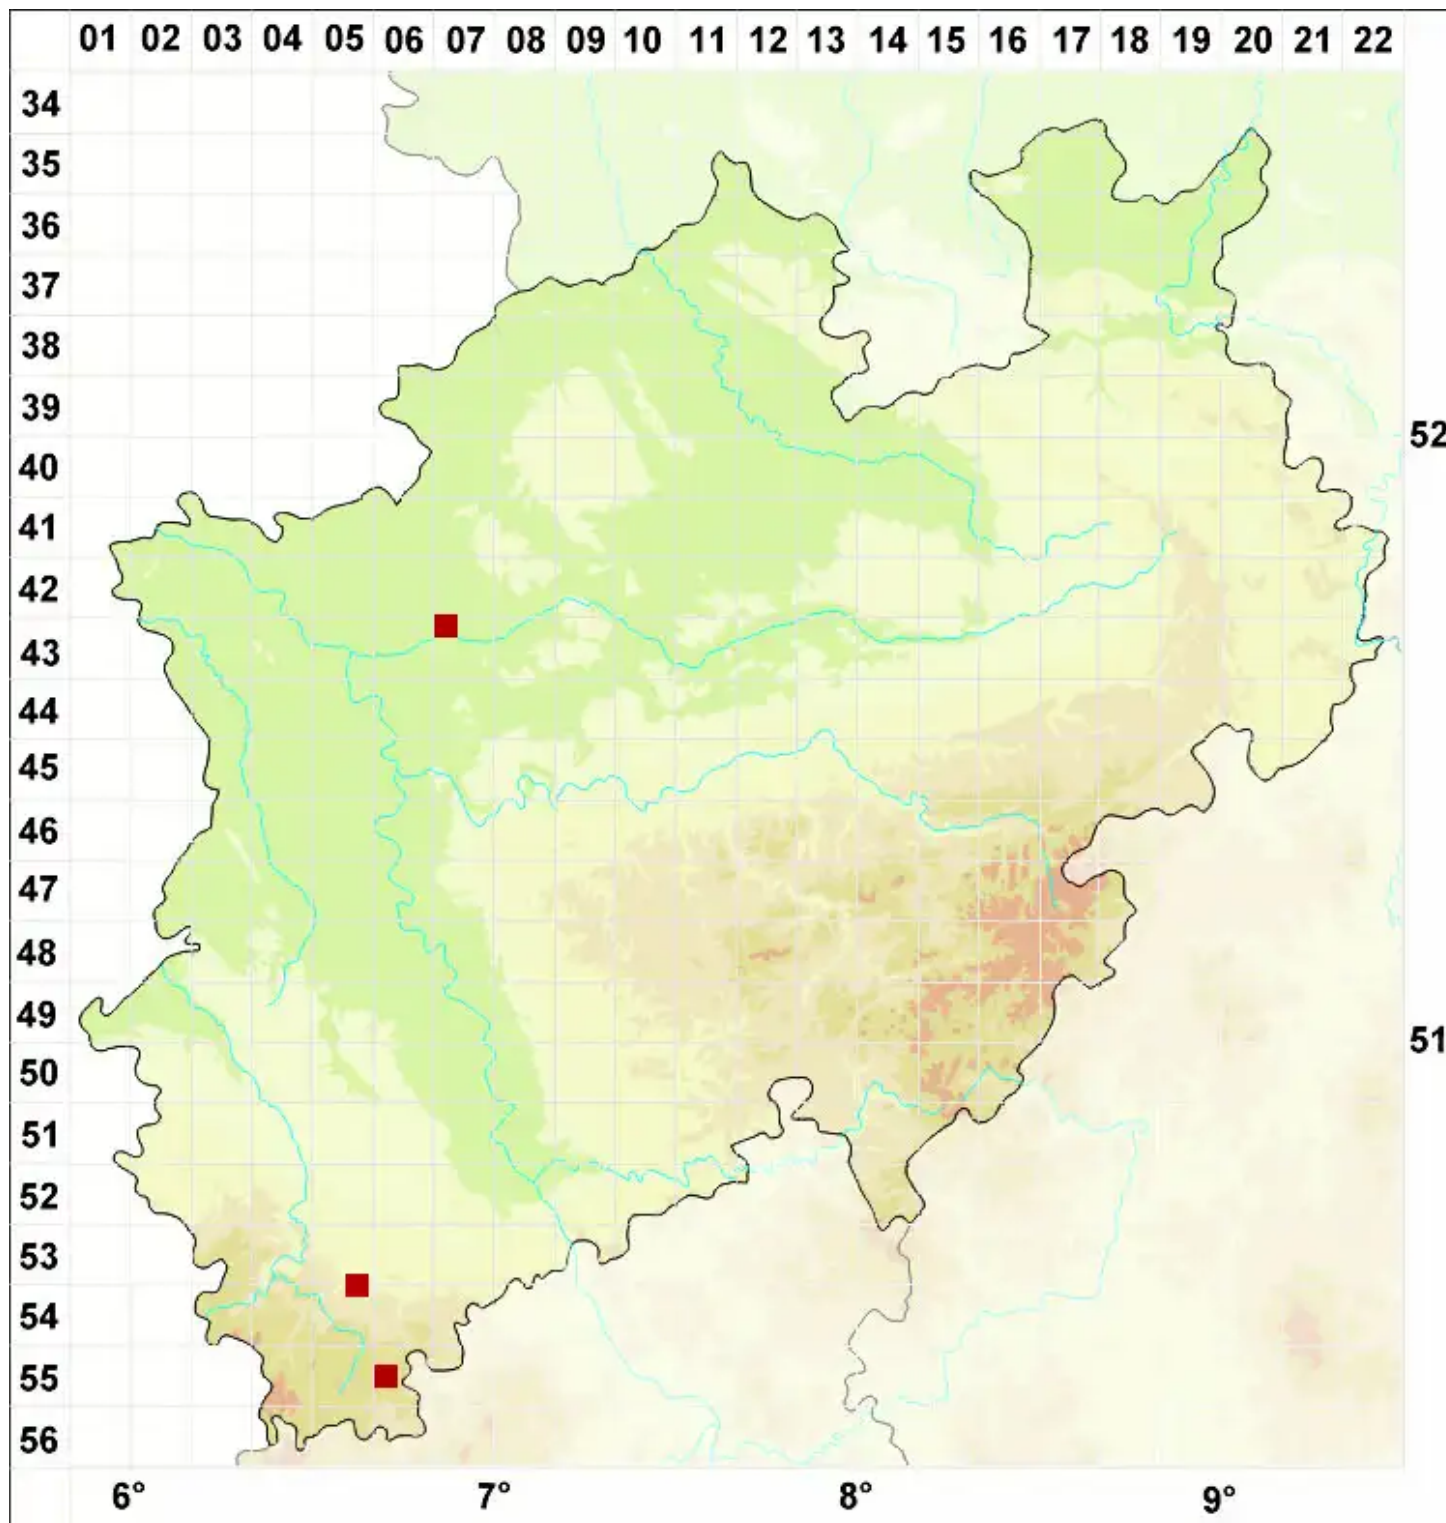

Cladonia callosa Delise ex Harm.

Schwielen-Säulenflechte

Legende:

- Symbole:**
Ausgefülltes Symbol:
Zeitraum von 1980 bis heute (Aktuelle Angabe)
Leeres Symbol:
Zeitraum vor 1980 (Altangabe)
Quadrat: Herbarbeleg