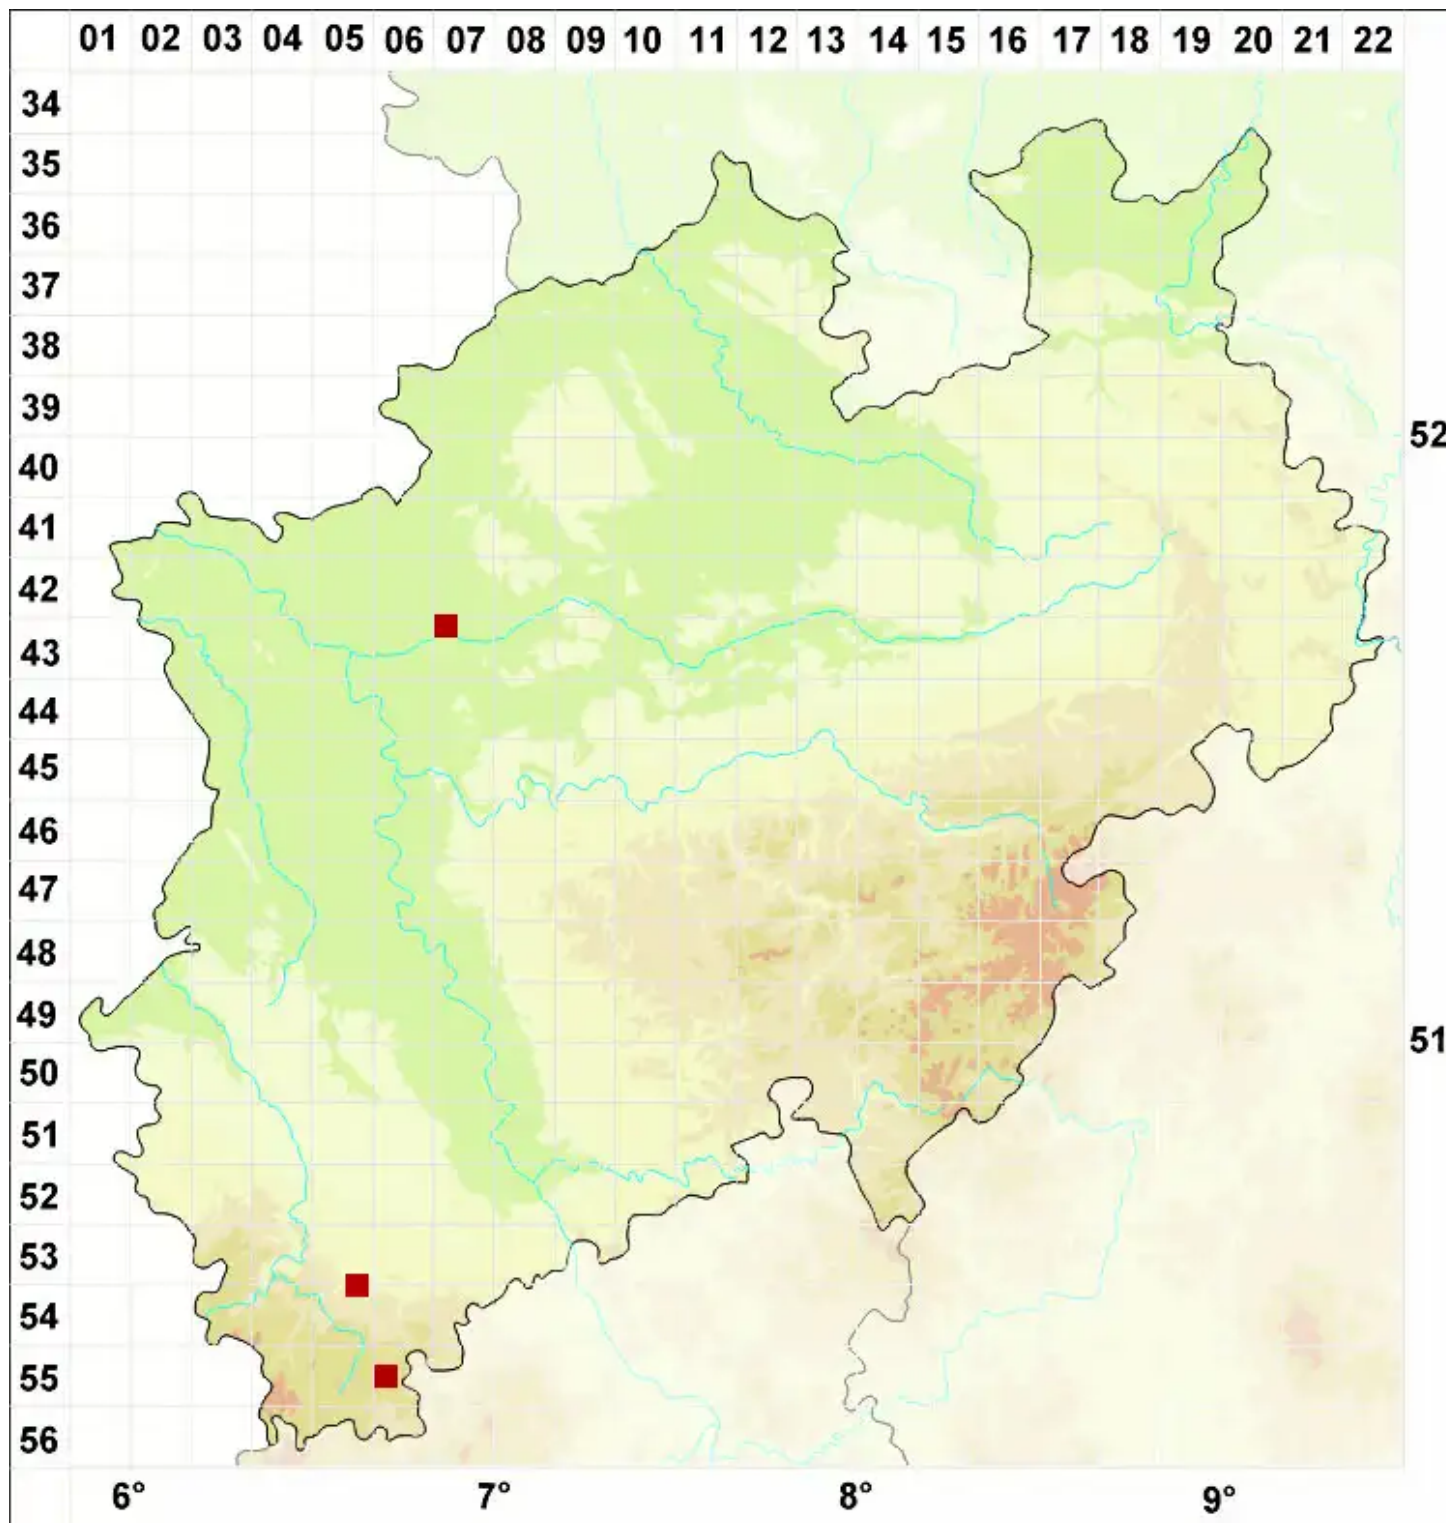

Cladonia callosa Delise ex Harm.

Schwielen-Säulenflechte

Legende:

Symbole:

Ausgefülltes Symbol:
Zeitraum von 1980 bis heute (Aktuelle Angabe)

Leeres Symbol:
Zeitraum vor 1980 (Altangabe)

Quadrat: Herbarbeleg