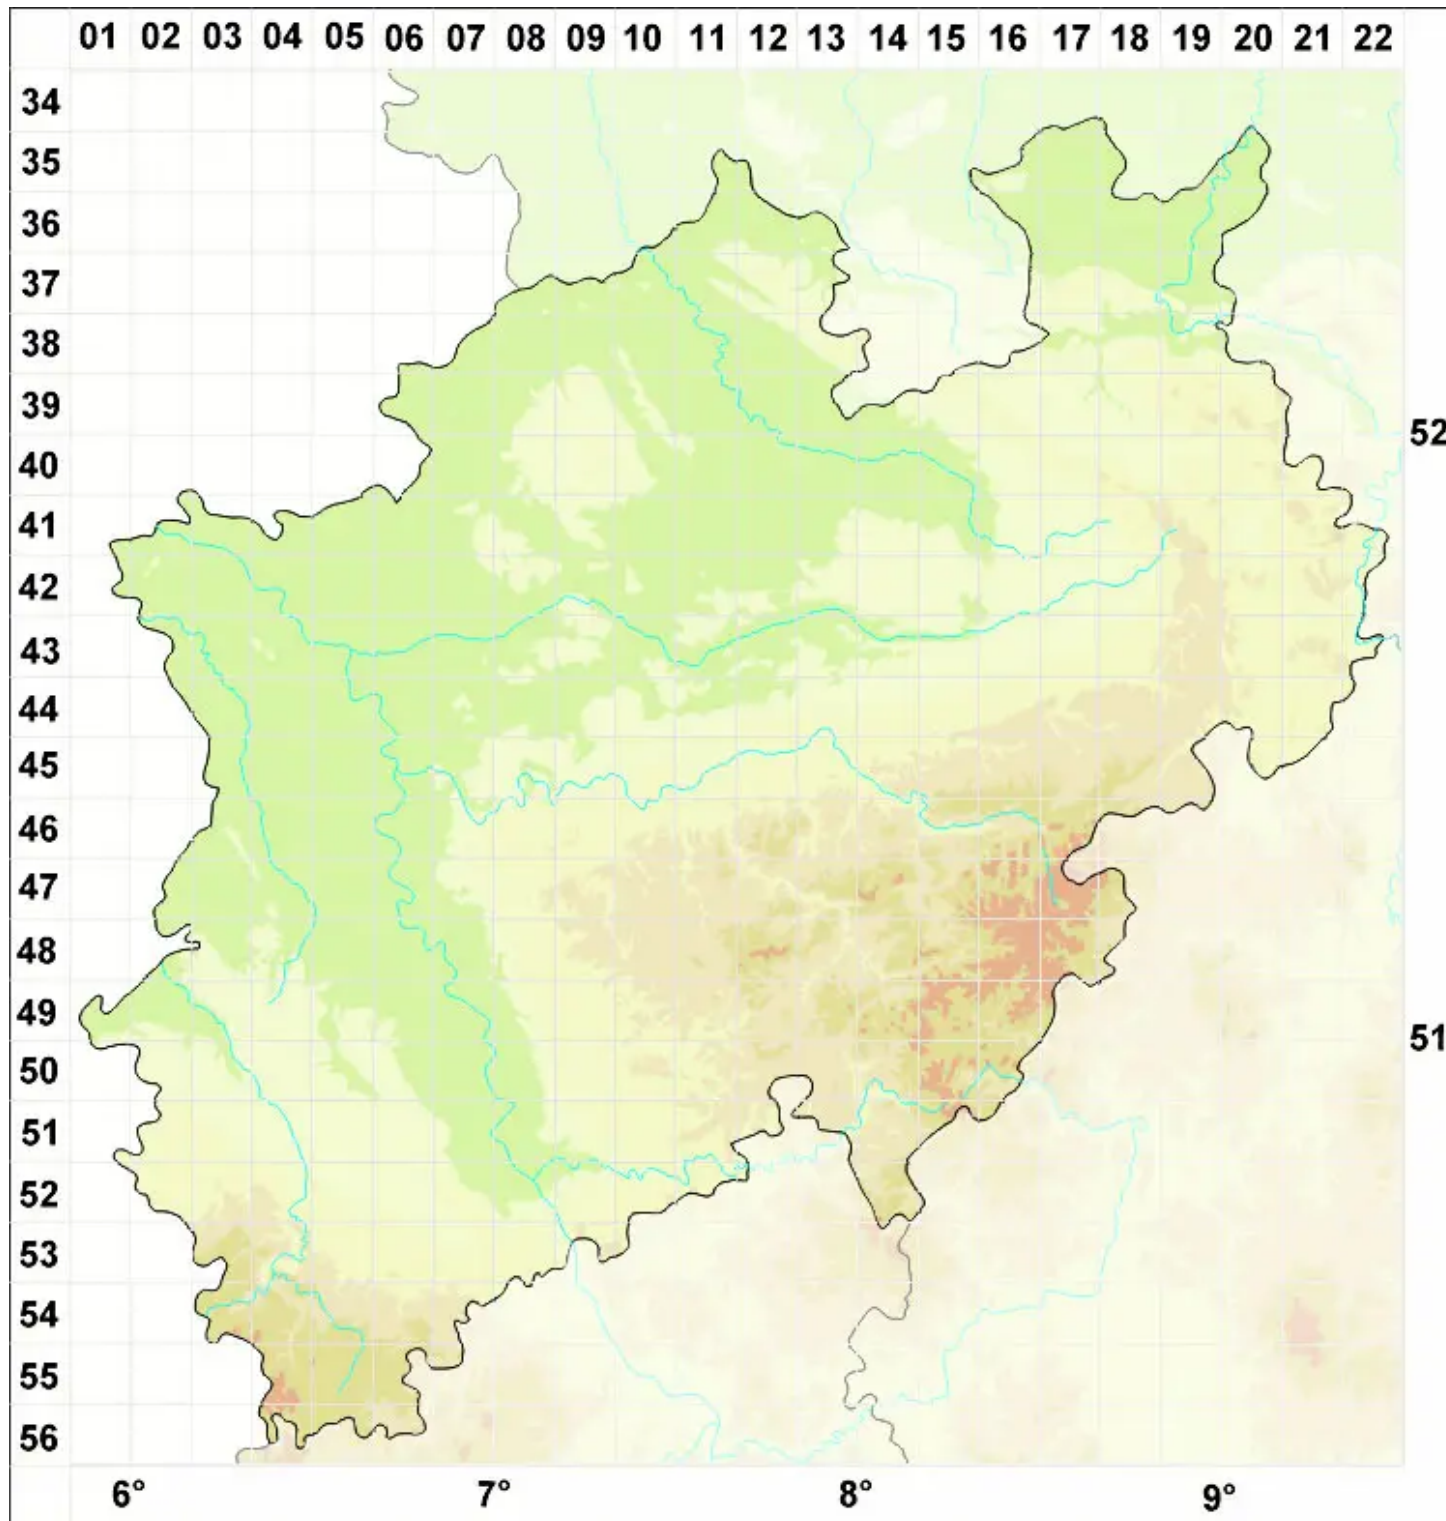

# Cladonia brevis (Sandst.) Sandst.

Kurze Becherflechte

Legende:

- Symbole:**
- Ausgefülltes Symbol:  
Zeitraum von 1980 bis heute (Aktuelle Angabe)
  - Leeres Symbol:  
Zeitraum vor 1980 (Altangabe)
  - Quadrat: Herbarbeleg