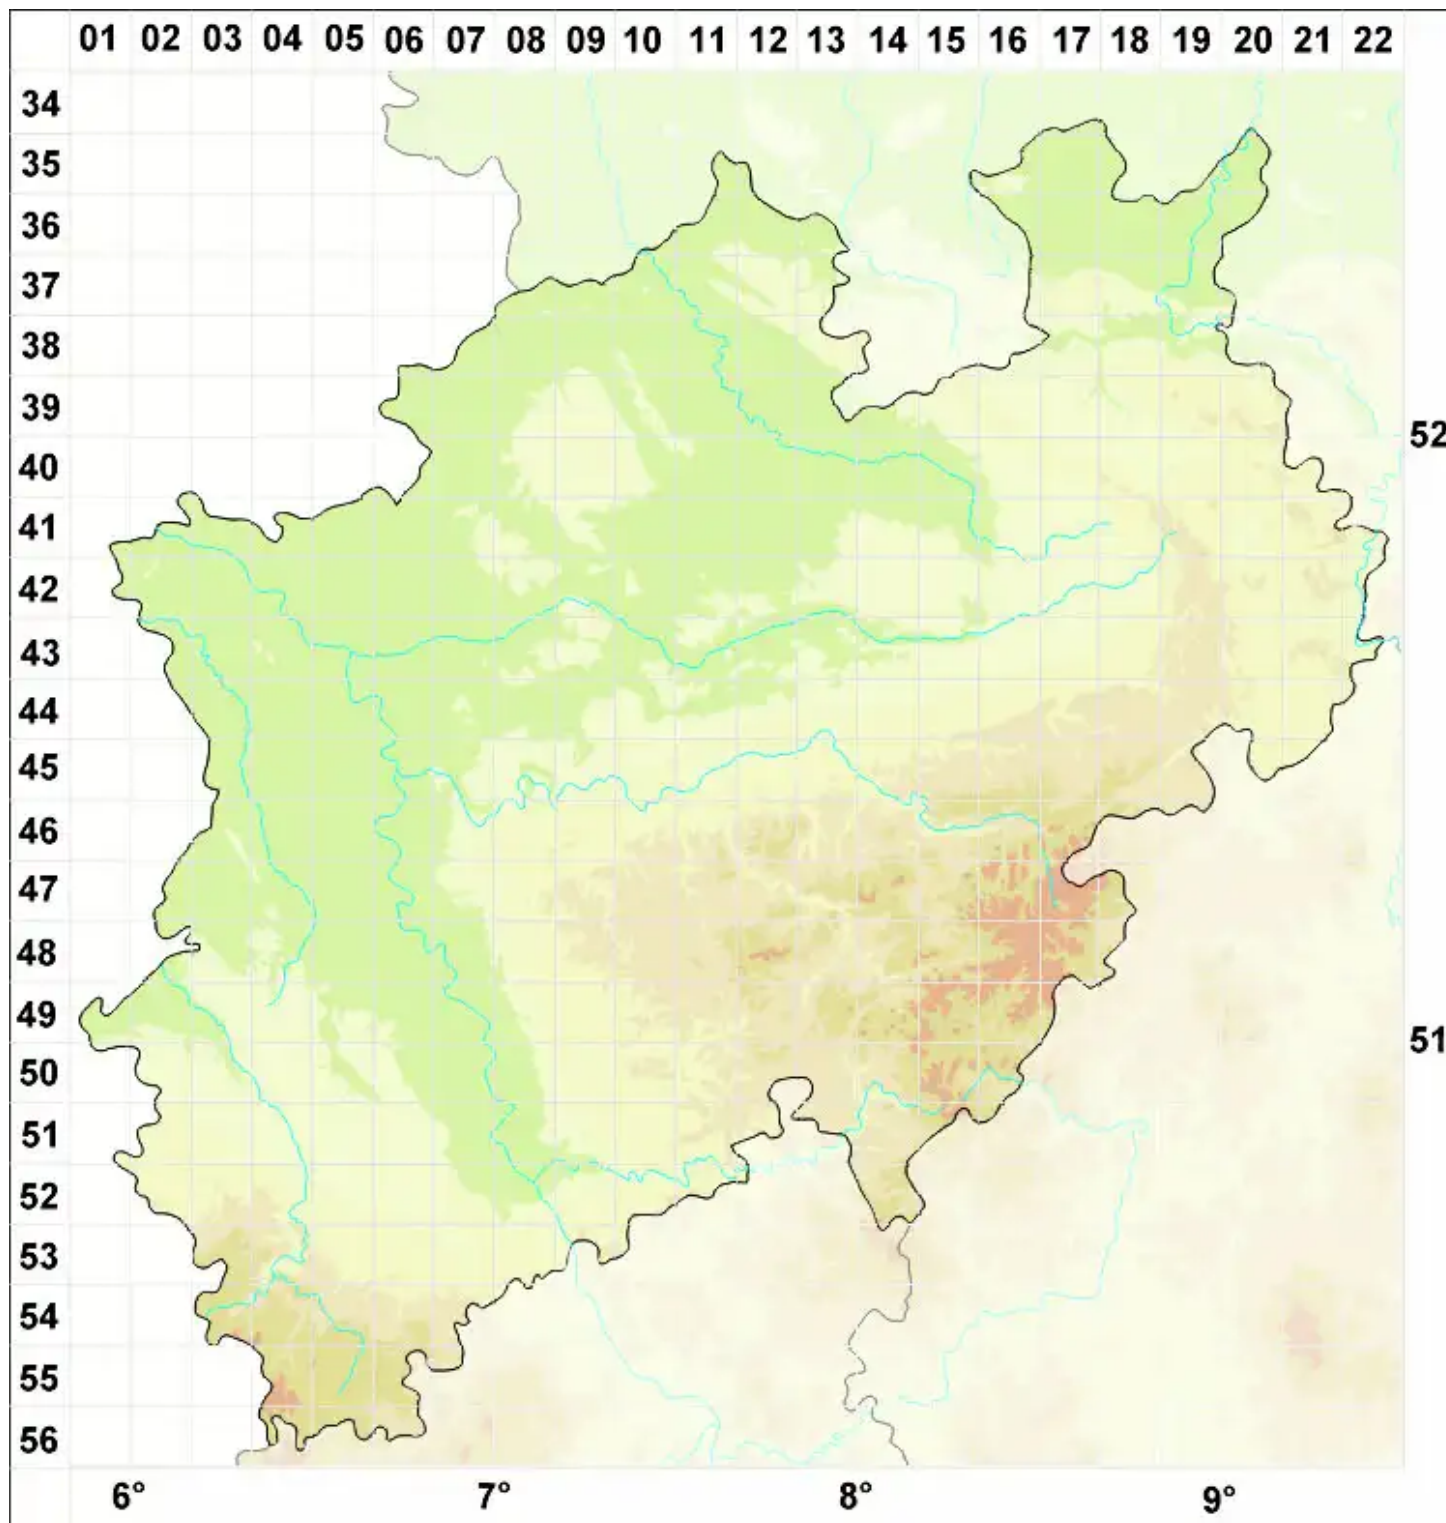

Cladonia botrytes (K. G. Hagen) Willd.

Traubige Säulenflechte

Legende:

- Symbole:**
- Ausgefülltes Symbol:
Zeitraum von 1980 bis heute (Aktuelle Angabe)
 - Leeres Symbol:
Zeitraum vor 1980 (Altangabe)
 - Quadrat: Herbarbeleg