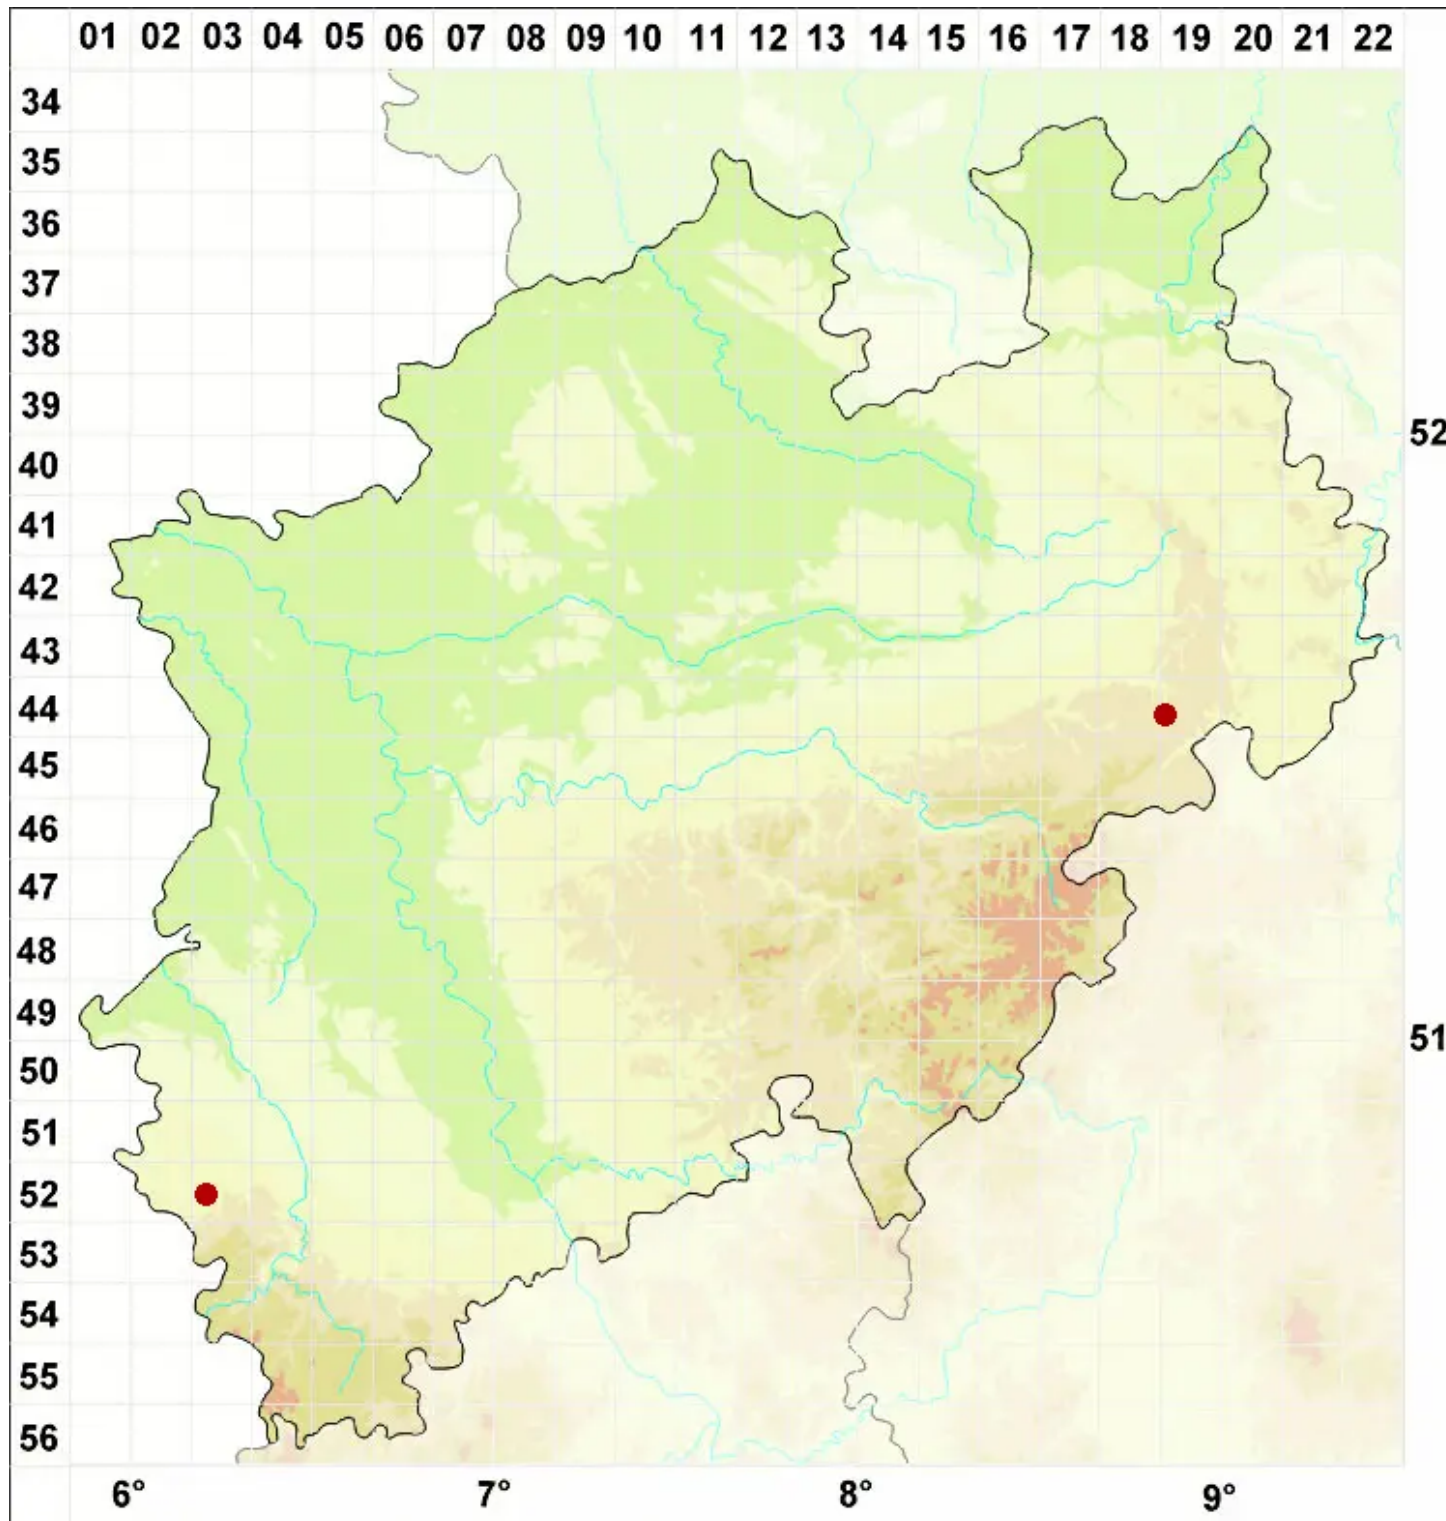

Cladonia borealis S. Stenroos

Nordische Scharlachflechte

Legende:

Symbole:

Ausgefülltes Symbol:
Zeitraum von 1980 bis heute (Aktuelle Angabe)

Leeres Symbol:
Zeitraum vor 1980 (Altangabe)

Quadrat: Herbarbeleg