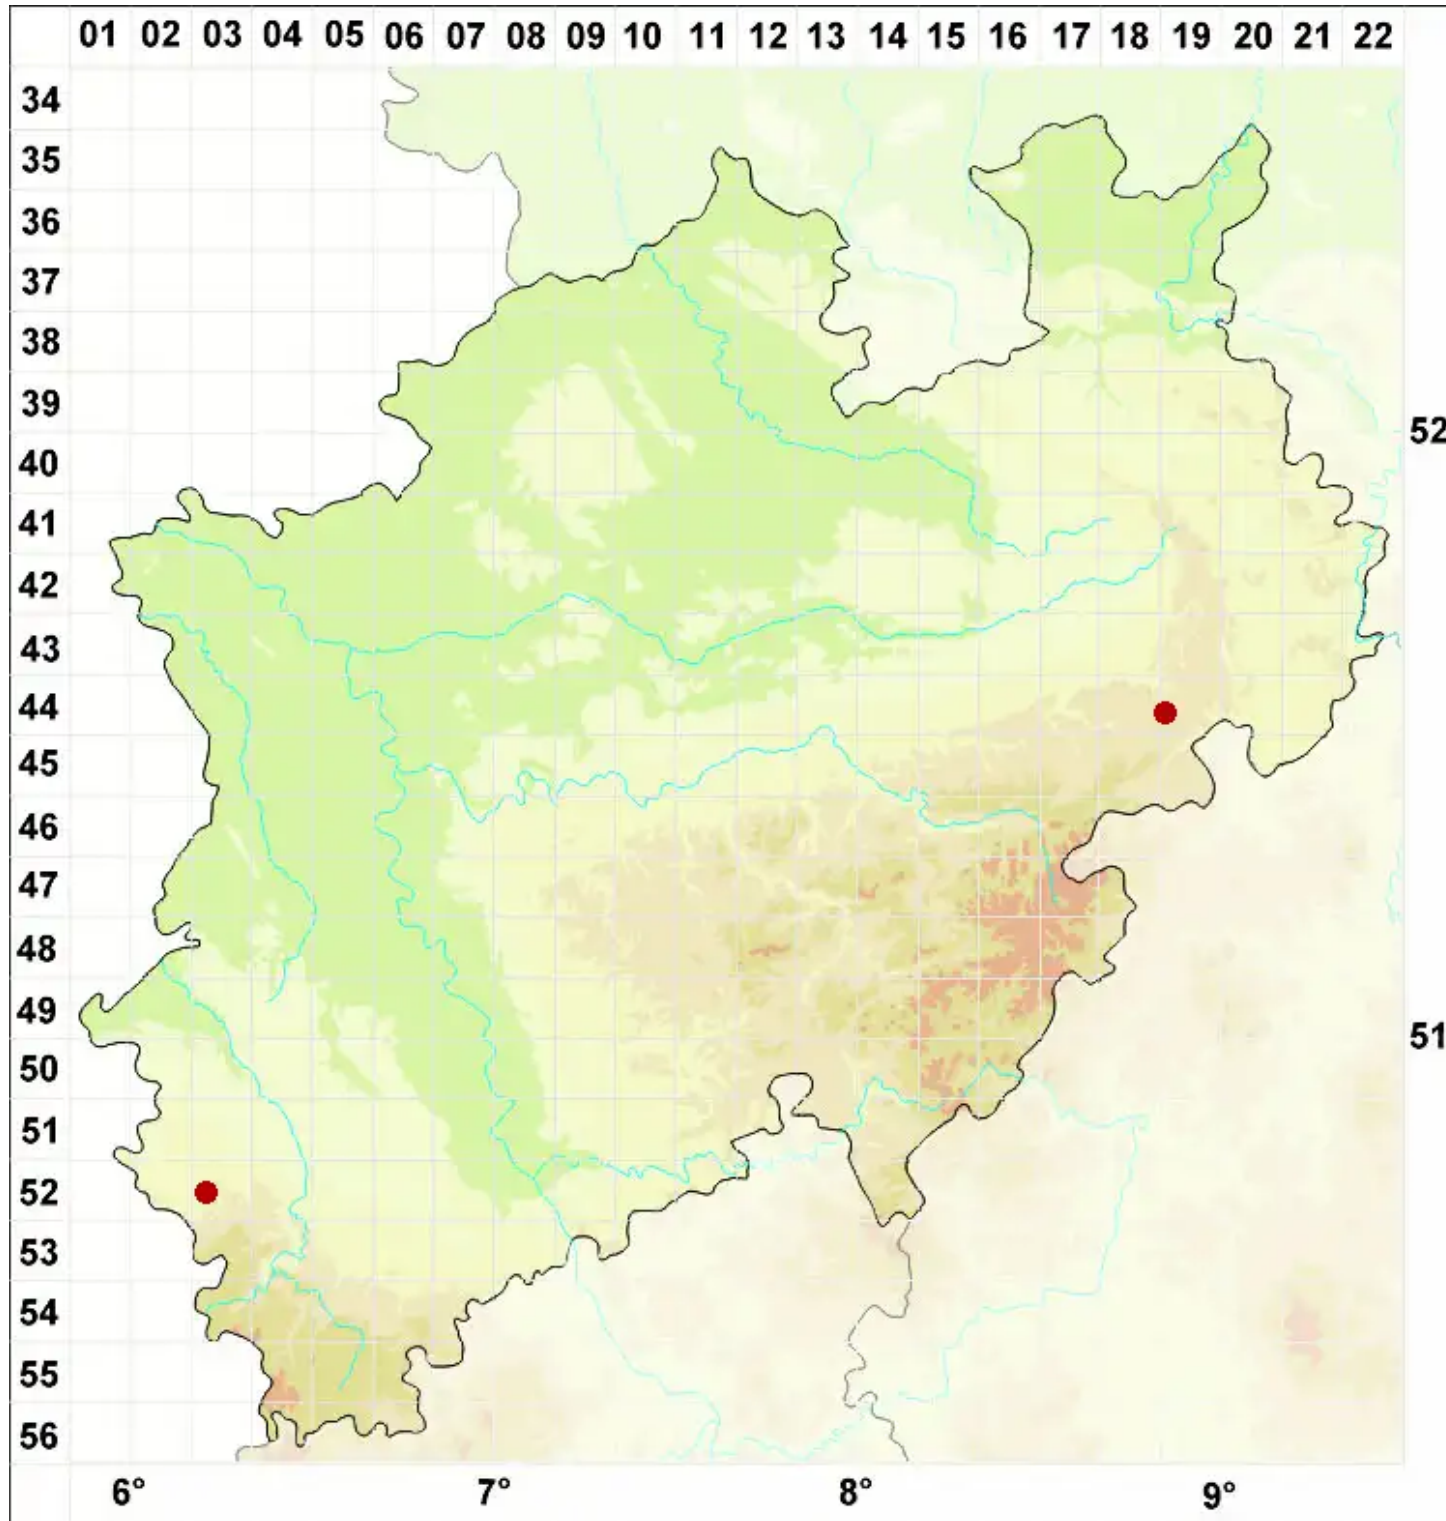

# Cladonia borealis S. Stenroos

Nordische Scharlachflechte

Legende:

- Symbole:**  
Ausgefülltes Symbol:  
Zeitraum von 1980 bis heute (Aktuelle Angabe)  
Leeres Symbol:  
Zeitraum vor 1980 (Altangabe)  
Quadrat: Herbarbeleg