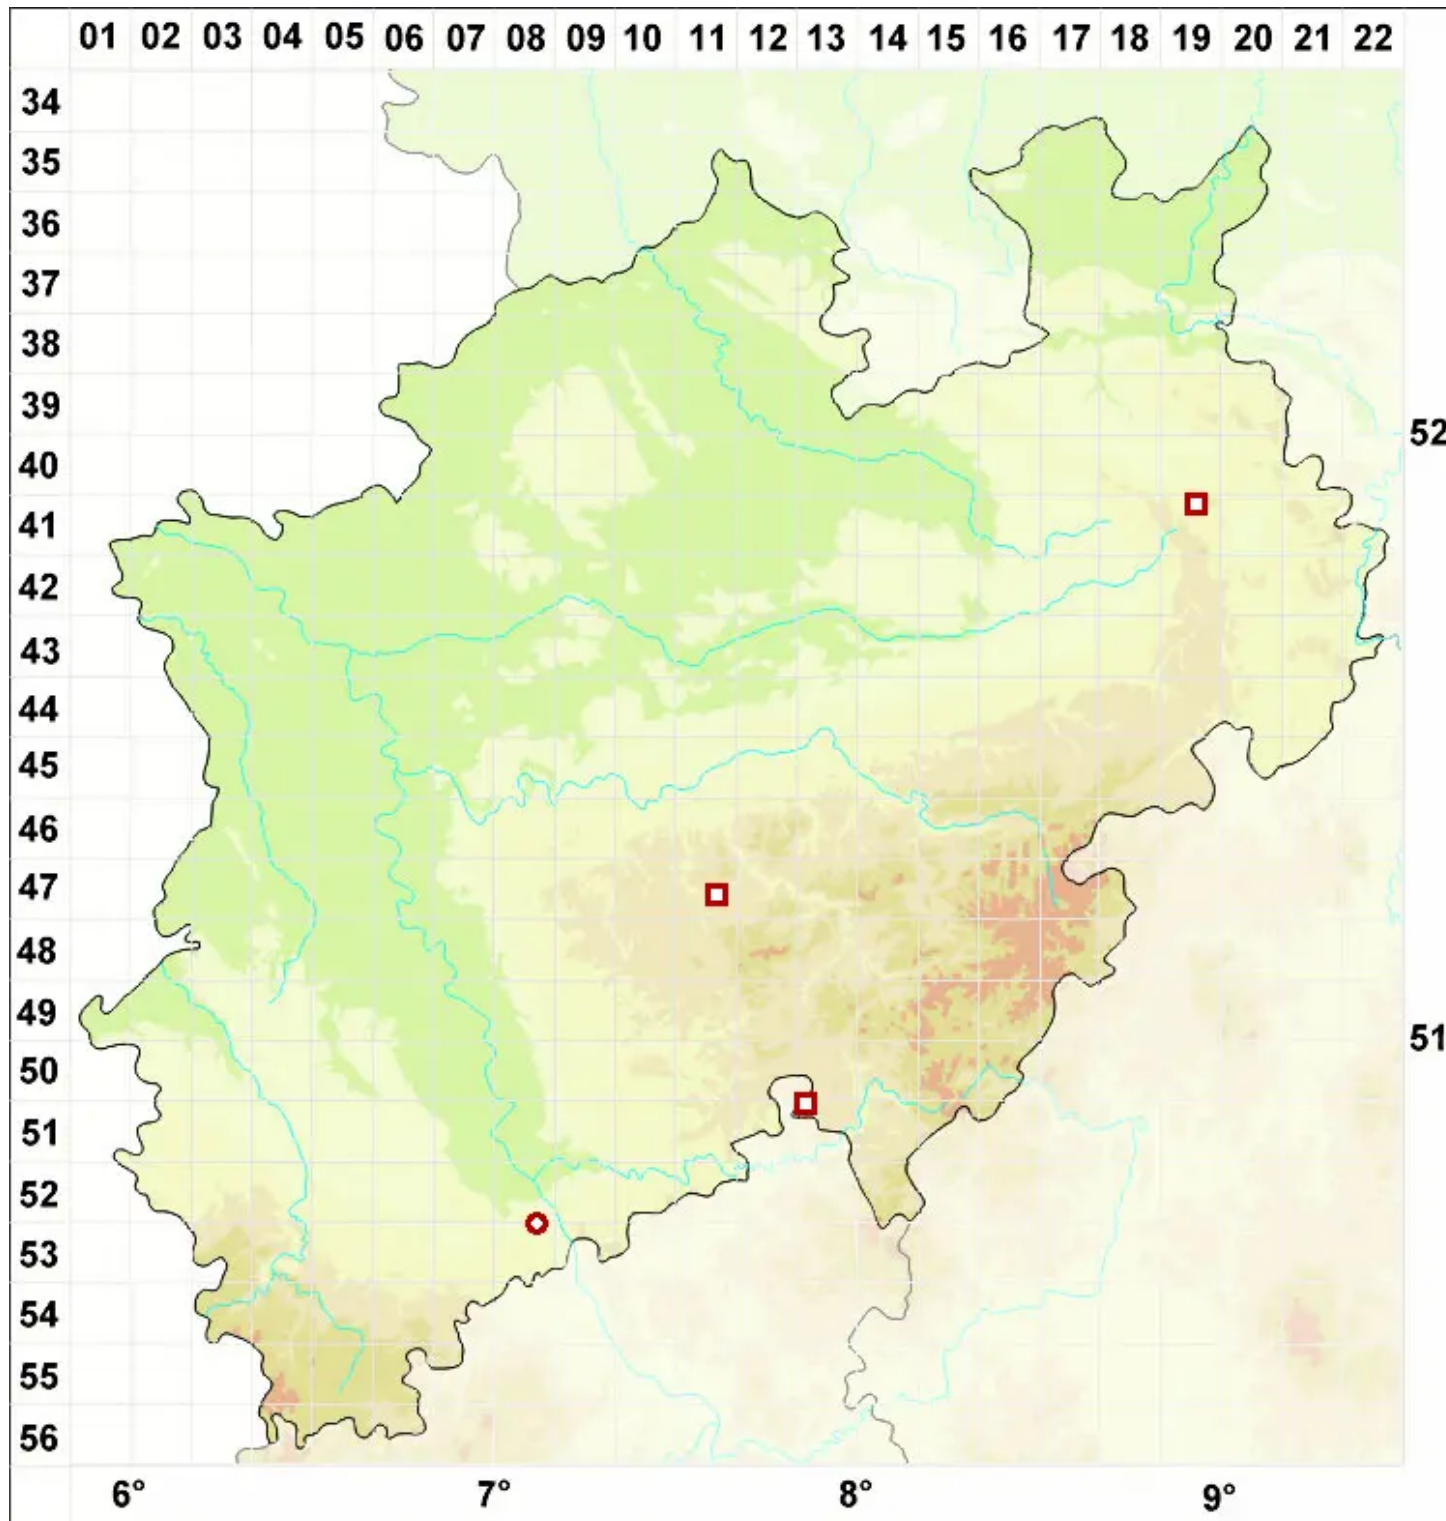

Cladonia bellidiflora (Ach.) Schaer.

Schönfrüchtige Scharlachflechte

Legende:

Symbole:

Ausgefülltes Symbol:
Zeitraum von 1980 bis heute (Aktuelle Angabe)

Leeres Symbol:
Zeitraum vor 1980 (Altangabe)

Quadrat: Herbarbeleg