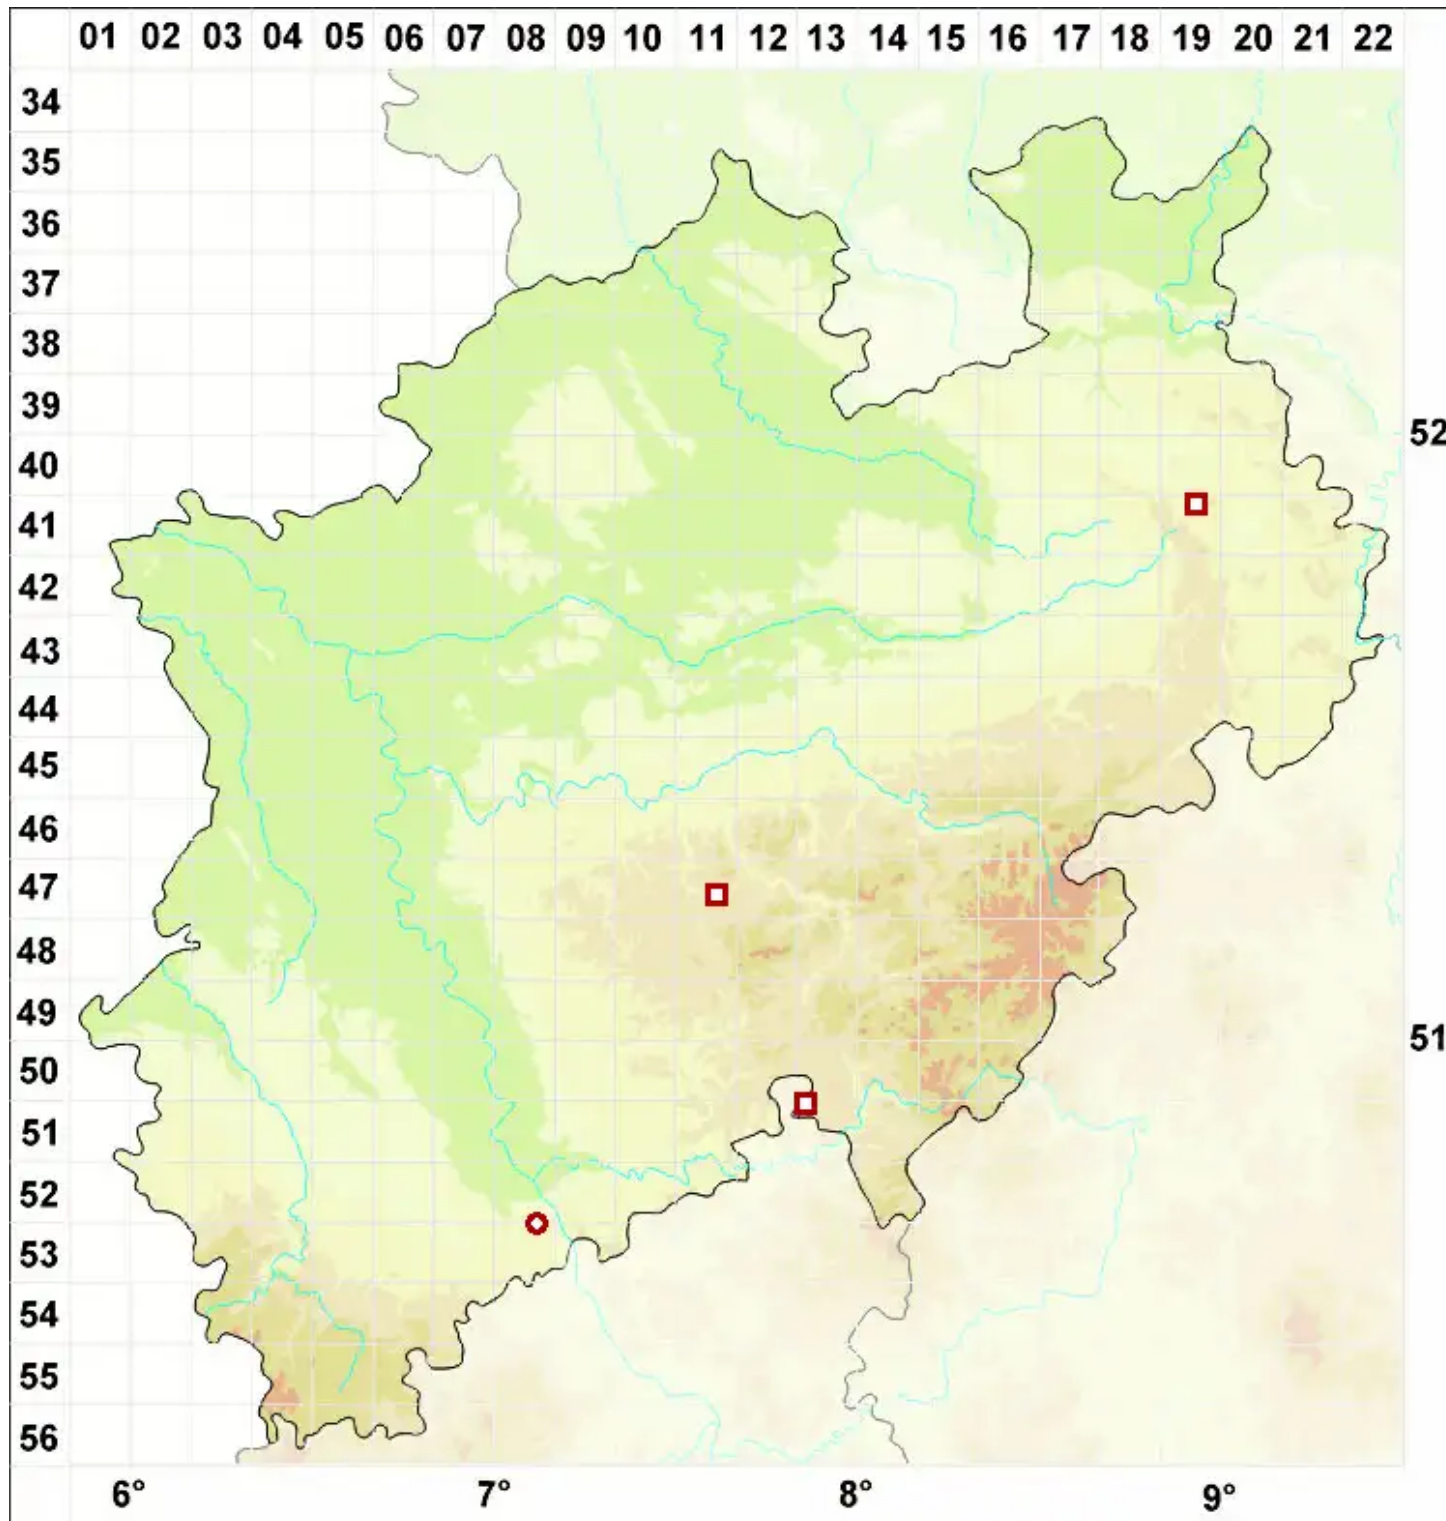

Cladonia bellidiflora (Ach.) Schaer.

Schönfrüchtige Scharlachflechte

Legende:

- Symbole:**
Ausgefülltes Symbol:
Zeitraum von 1980 bis heute (Aktuelle Angabe)
Leeres Symbol:
Zeitraum vor 1980 (Altangabe)
Quadrat: Herbarbeleg