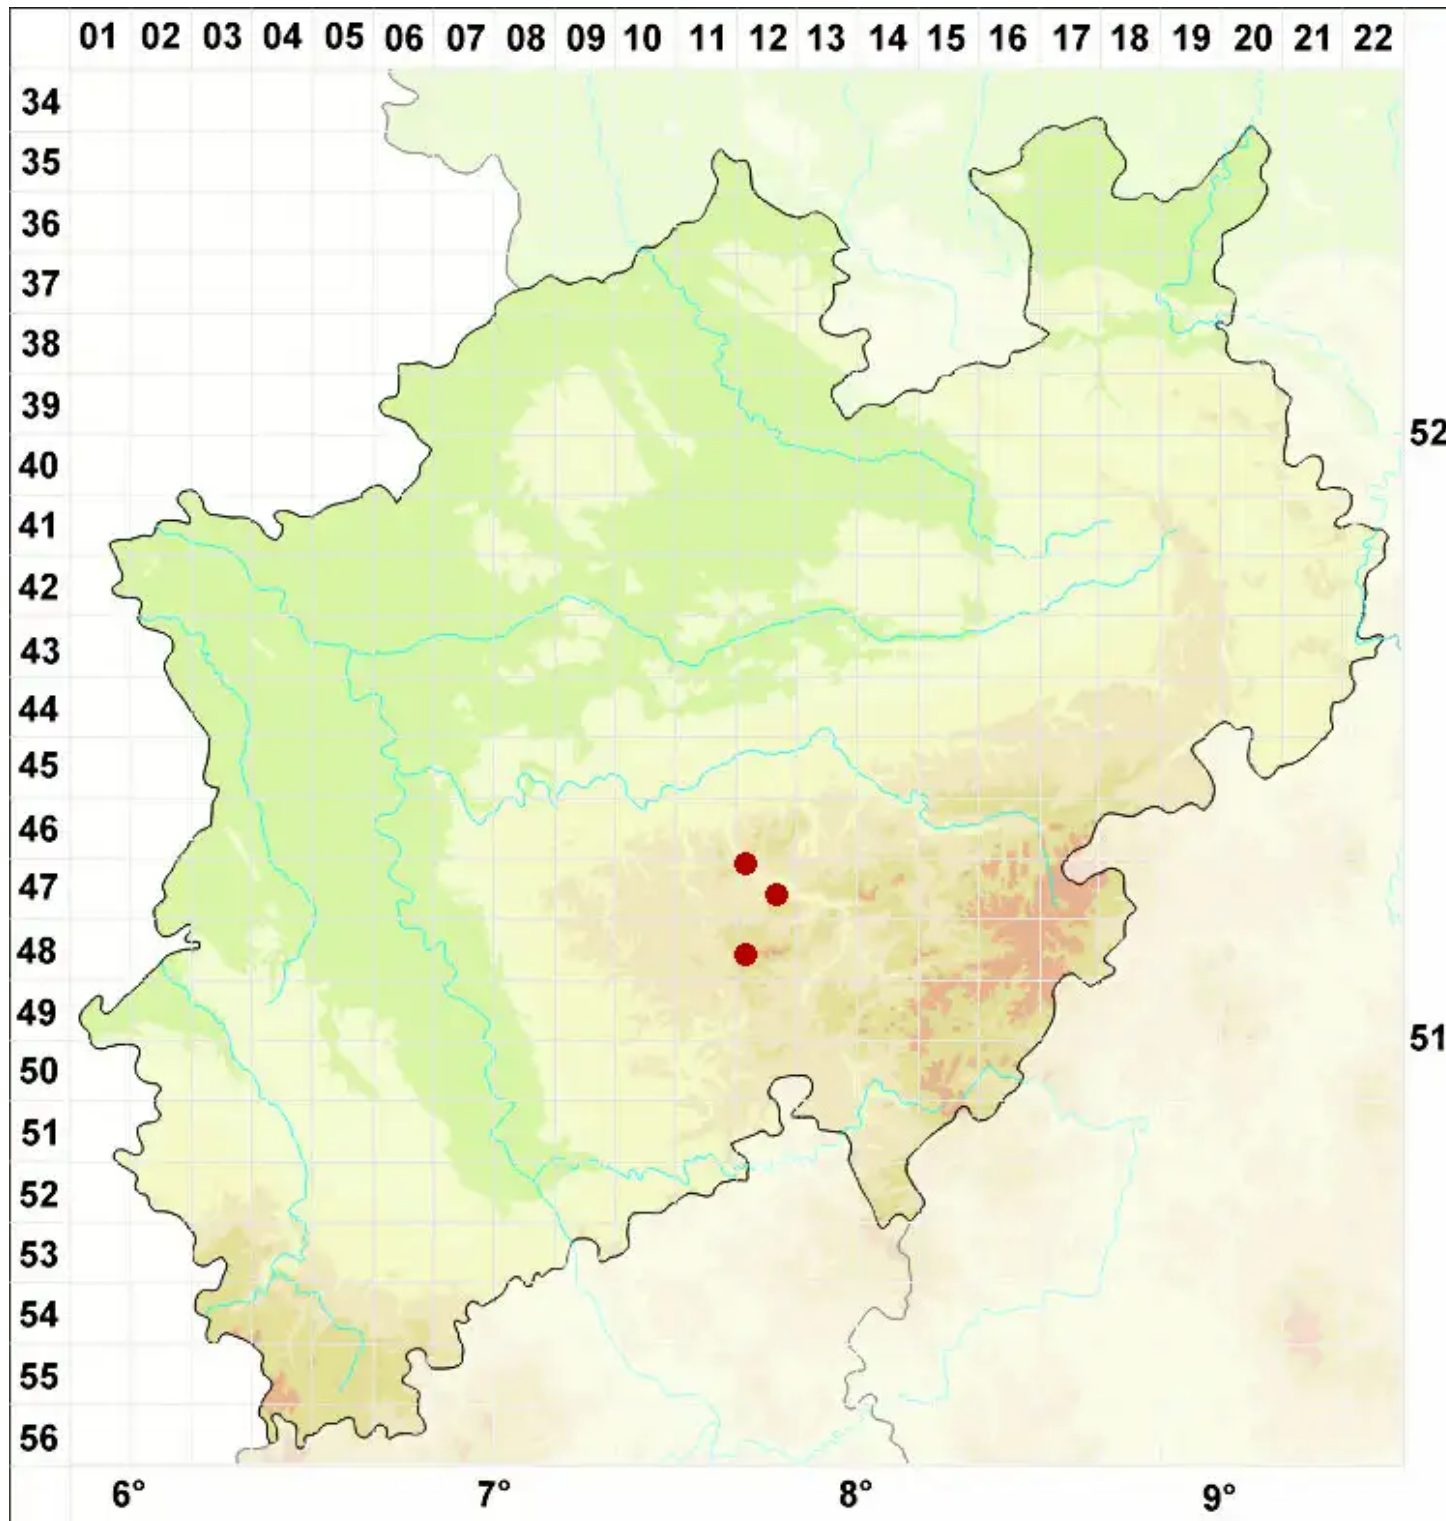

# Cladonia bacillaris (Ach.) Genth.

Legende:

**Symbole:**

Ausgefülltes Symbol:  
Zeitraum von 1980 bis heute (Aktuelle Angabe)

Leeres Symbol:  
Zeitraum vor 1980 (Altangabe)

Quadrat: Herbarbeleg