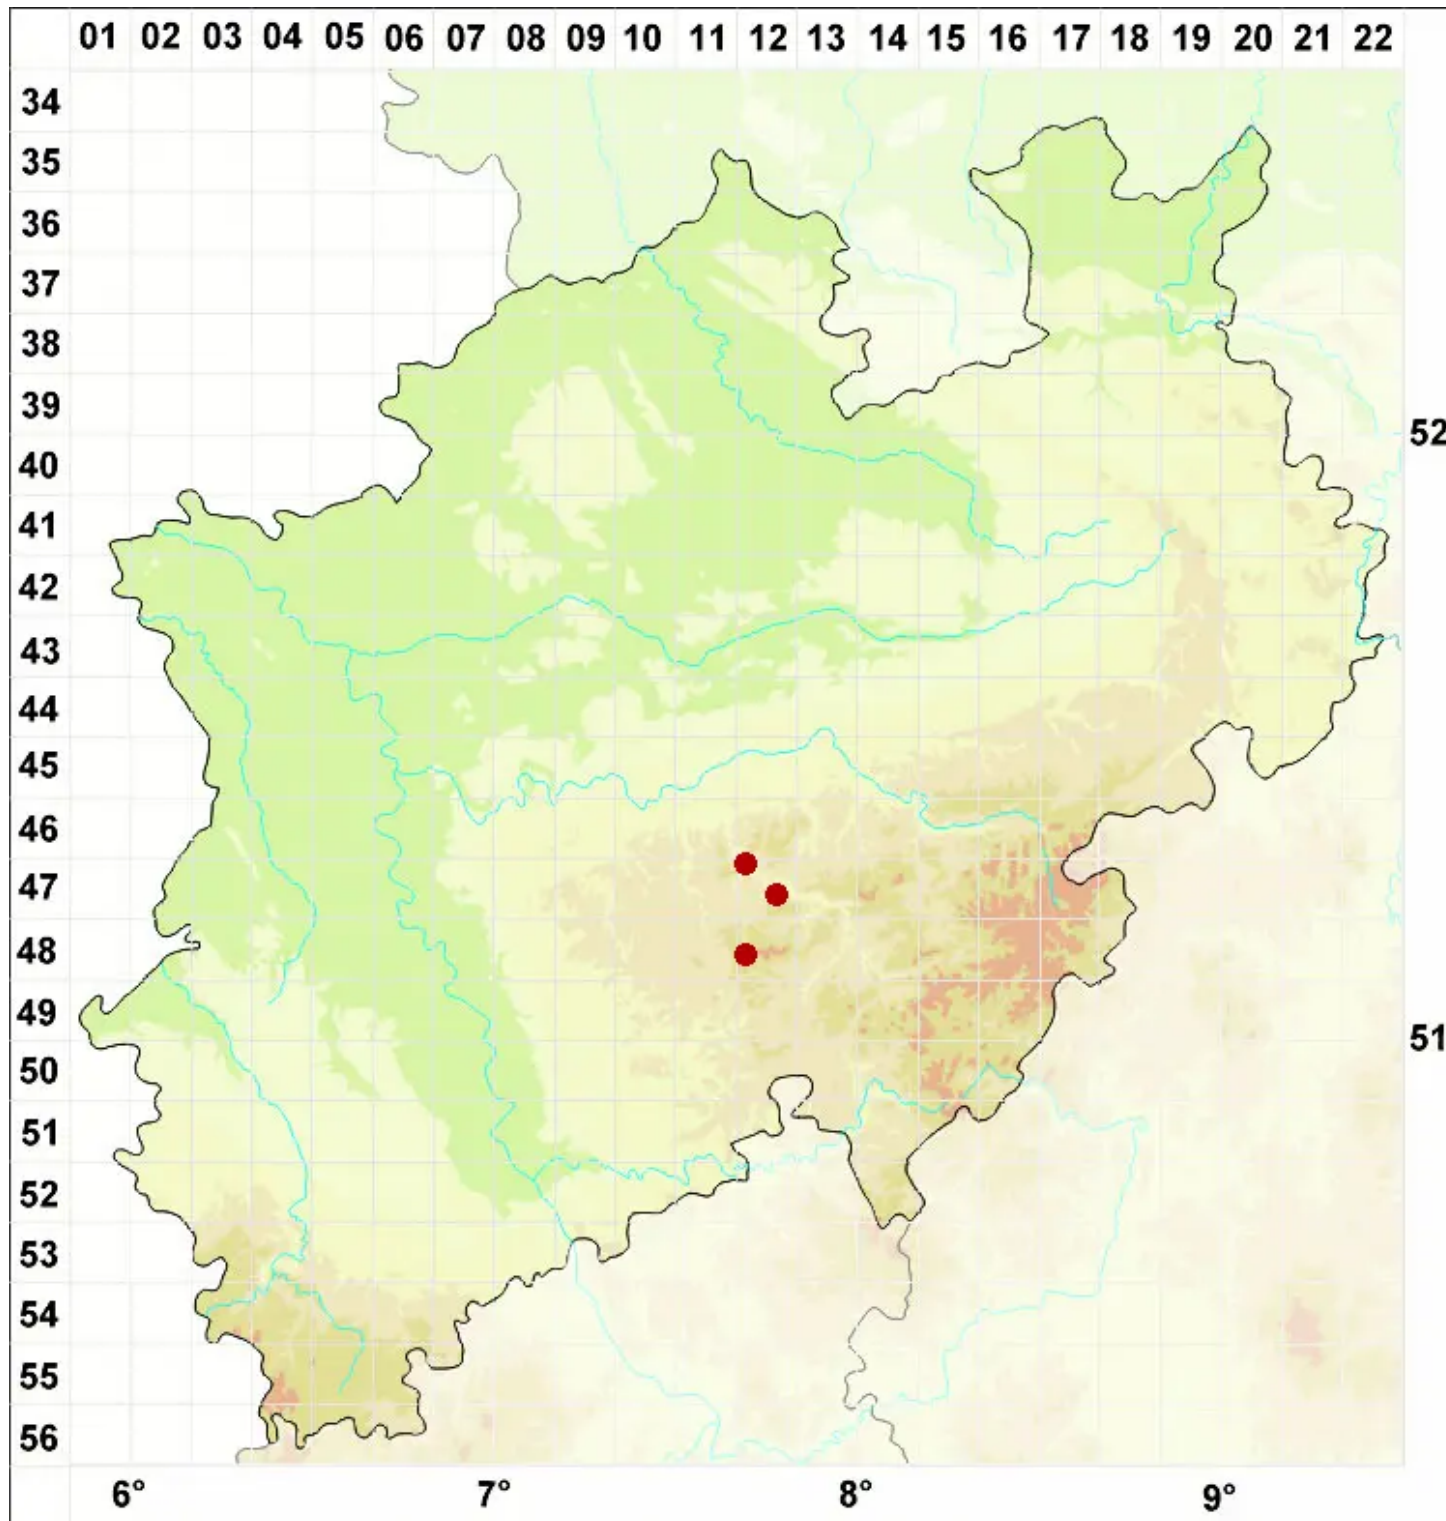

Cladonia bacillaris (Ach.) Genth.

Legende:

- Symbole:**
- Ausgefülltes Symbol:
Zeitraum von 1980 bis heute (Aktuelle Angabe)
 - Leeres Symbol:
Zeitraum vor 1980 (Altangabe)
 - Quadrat: Herbarbeleg