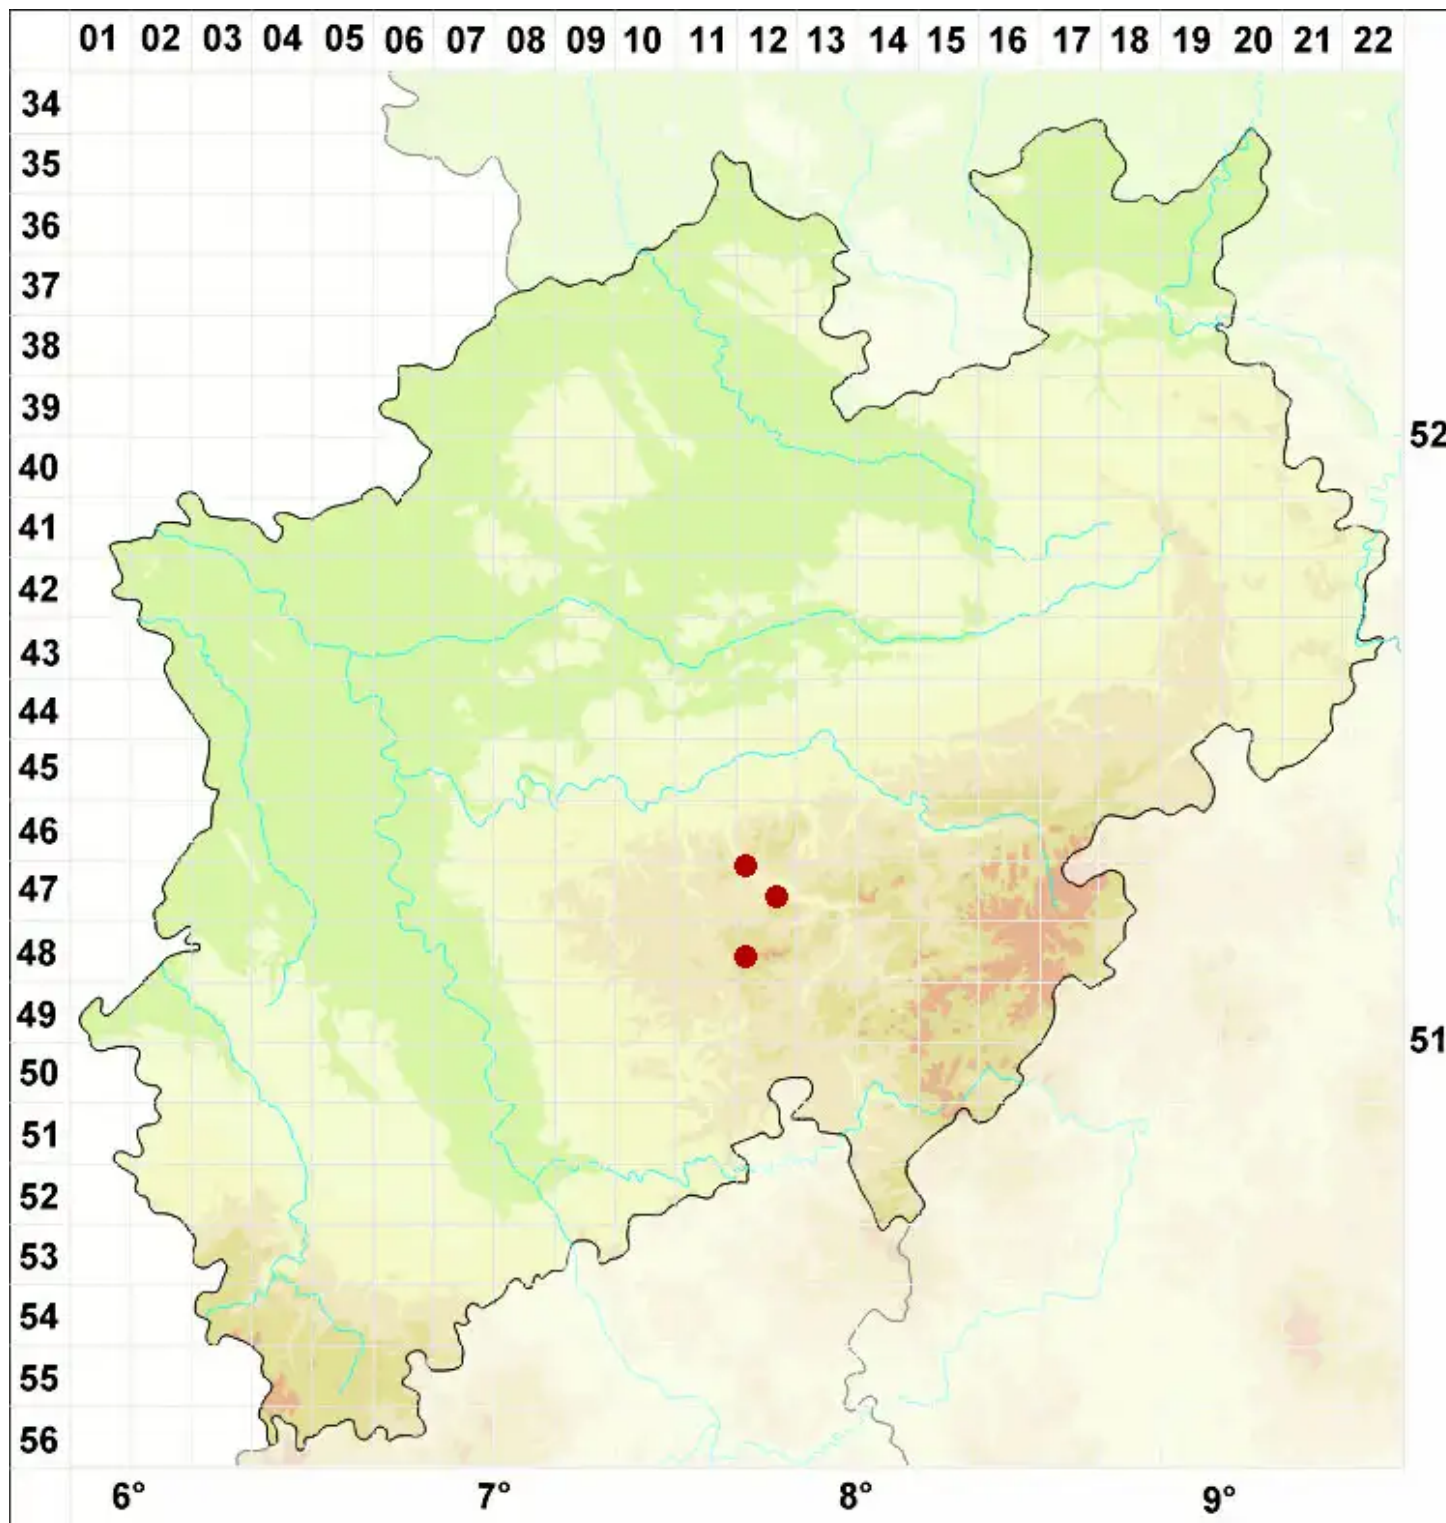

Cladonia bacillaris (Ach.) Genth.

Legende:

- Symbole:**
- Ausgefülltes Symbol:
Zeitraum von 1980 bis heute (Aktuelle Angabe)
 - Leeres Symbol:
Zeitraum vor 1980 (Altangabe)
 - Quadrat: Herbarbeleg