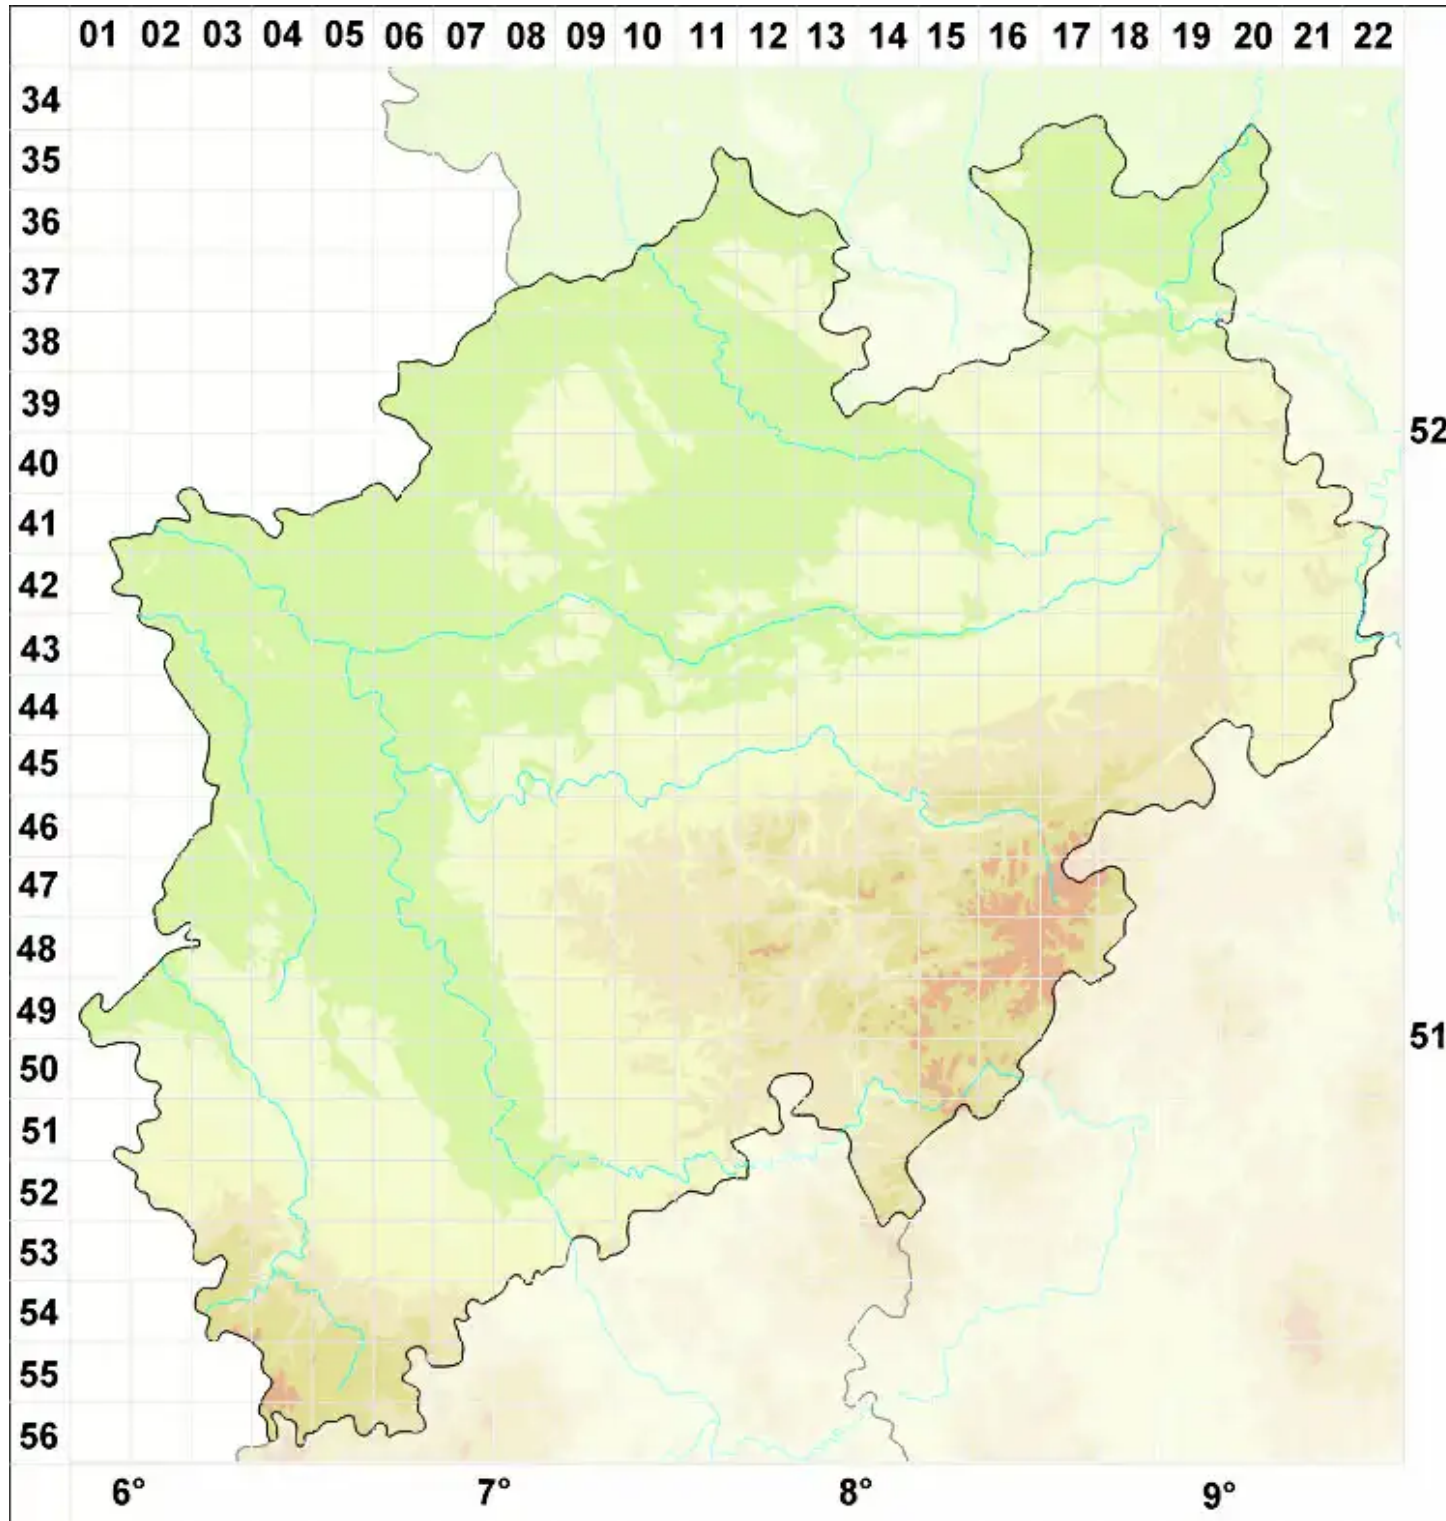

Cladonia asahinae J. W. Thomson

Legende:

- Symbole:**
- Ausgefülltes Symbol:
Zeitraum von 1980 bis heute (Aktuelle Angabe)
 - Leeres Symbol:
Zeitraum vor 1980 (Altangabe)
 - Quadrat: Herbarbeleg