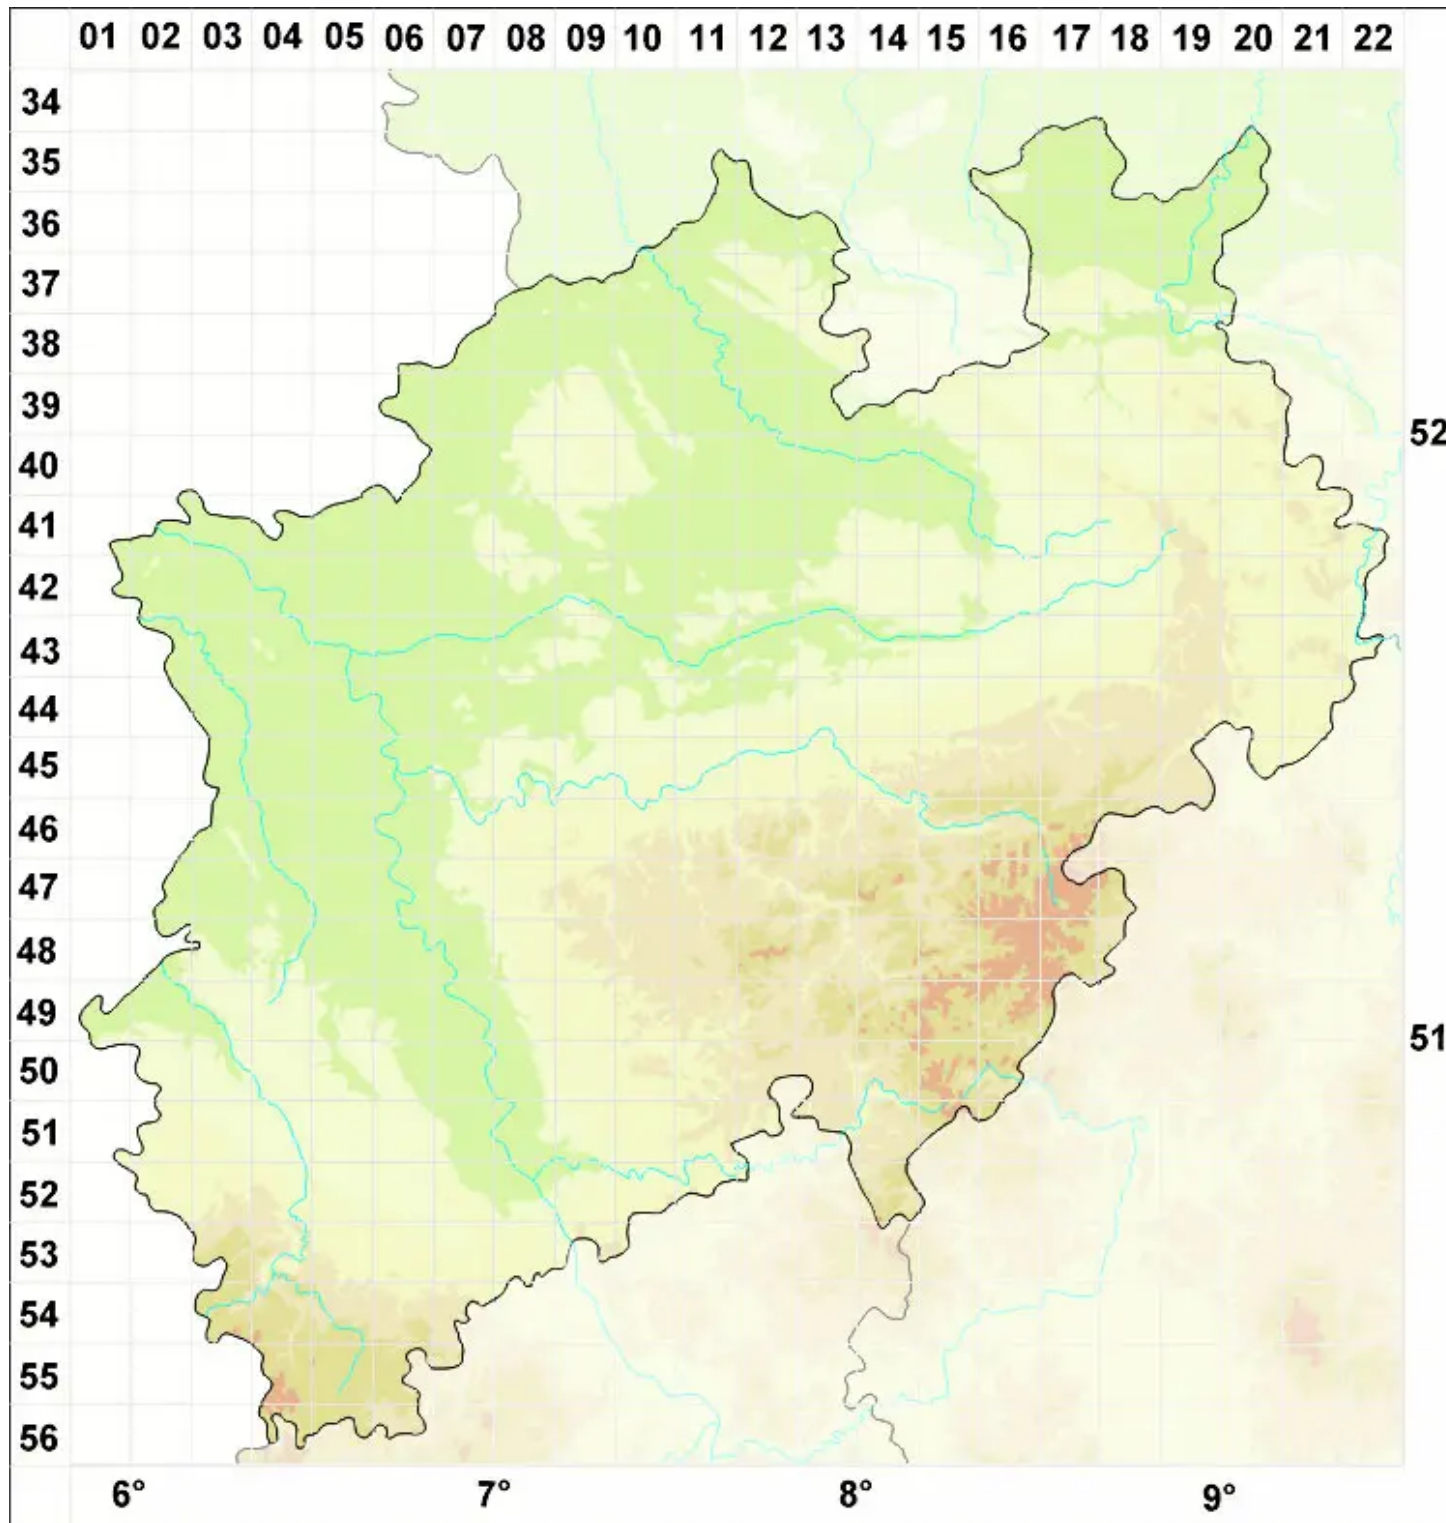

Cladonia asahinae J. W. Thomson

Legende:

Symbole:
Ausgefülltes Symbol:
Zeitraum von 1980 bis heute (Aktuelle Angabe)
Leeres Symbol:
Zeitraum vor 1980 (Altangabe)
Quadrat: Herbarbeleg