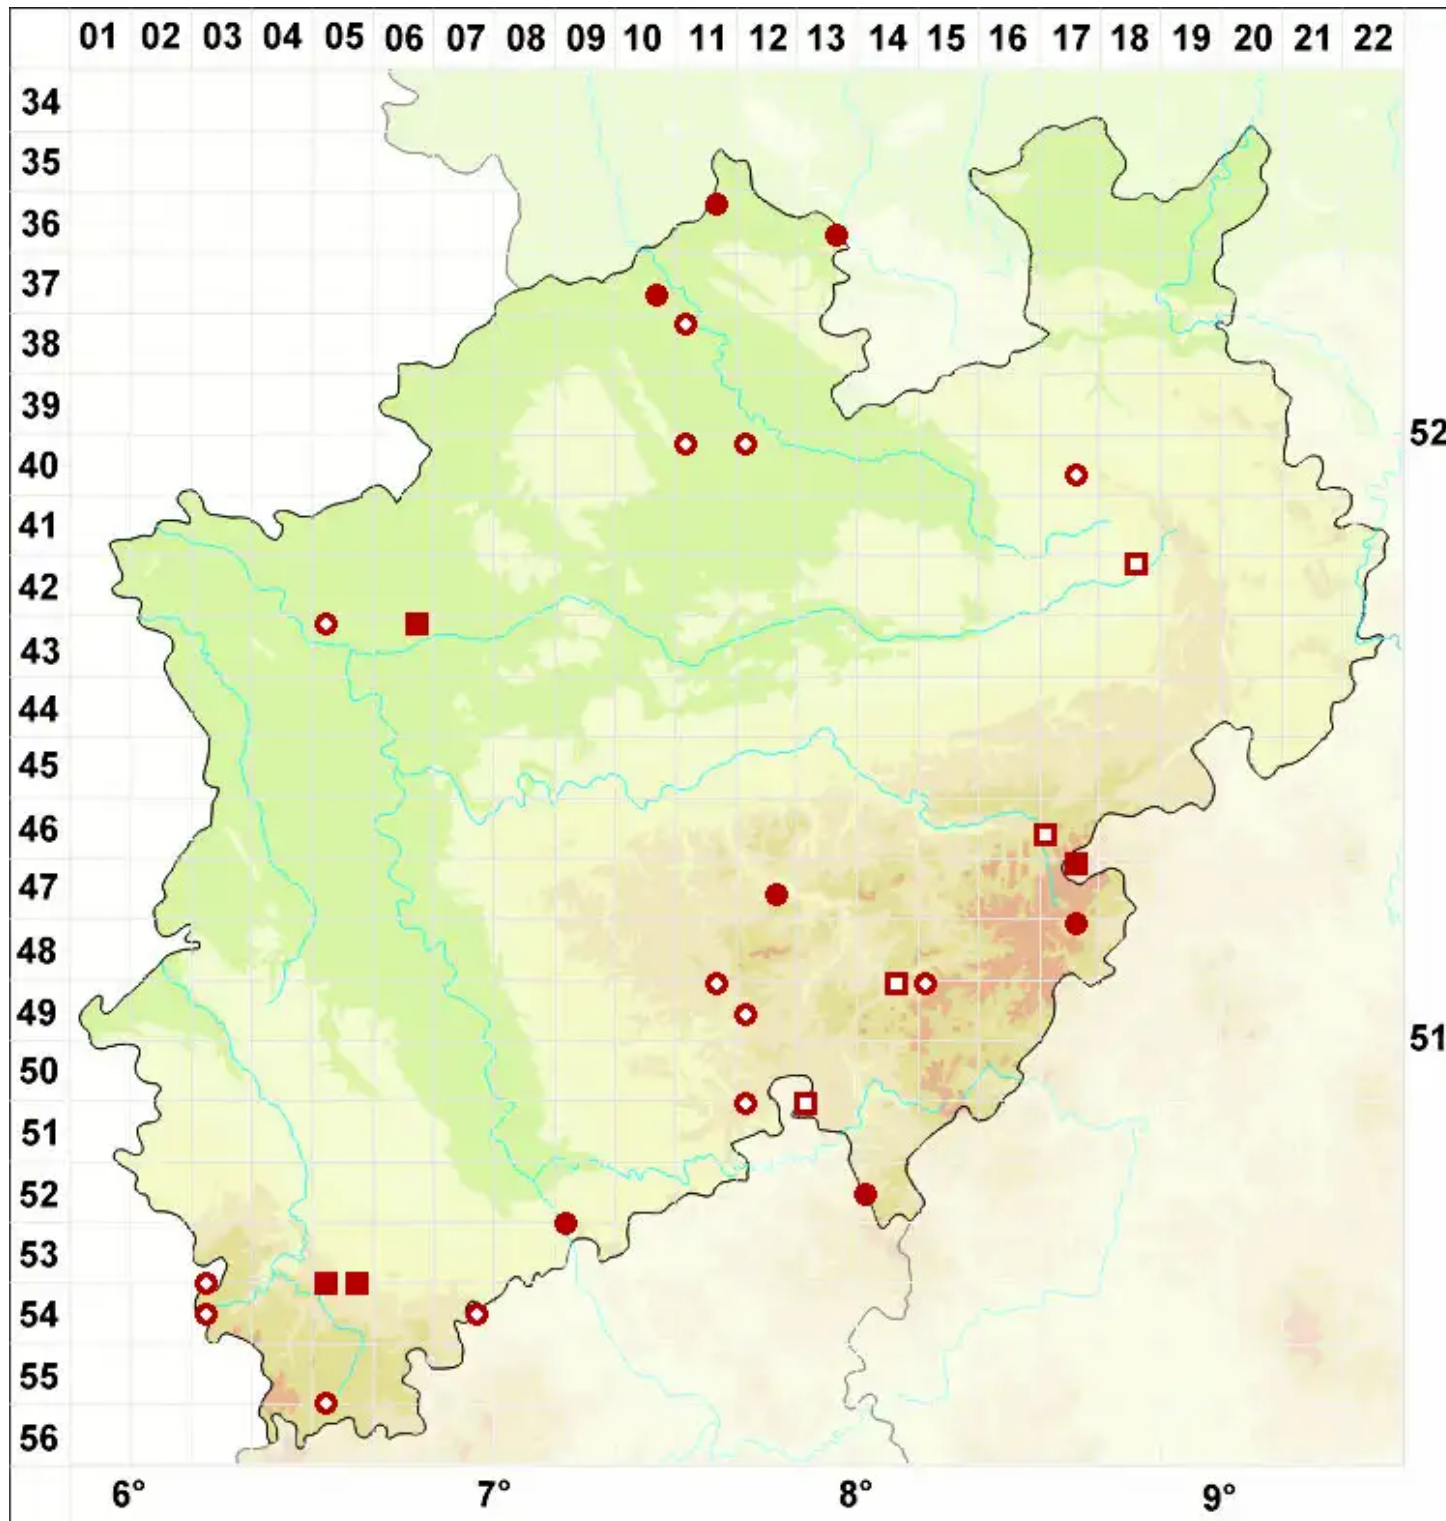

# Cladonia arbuscula (Wallr.) Flot.

Sparrige Rentierflechte

Legende:

- Symbole:**  
Ausgefülltes Symbol:  
Zeitraum von 1980 bis heute (Aktuelle Angabe)  
Leeres Symbol:  
Zeitraum vor 1980 (Altangabe)  
Quadrat: Herbarbeleg