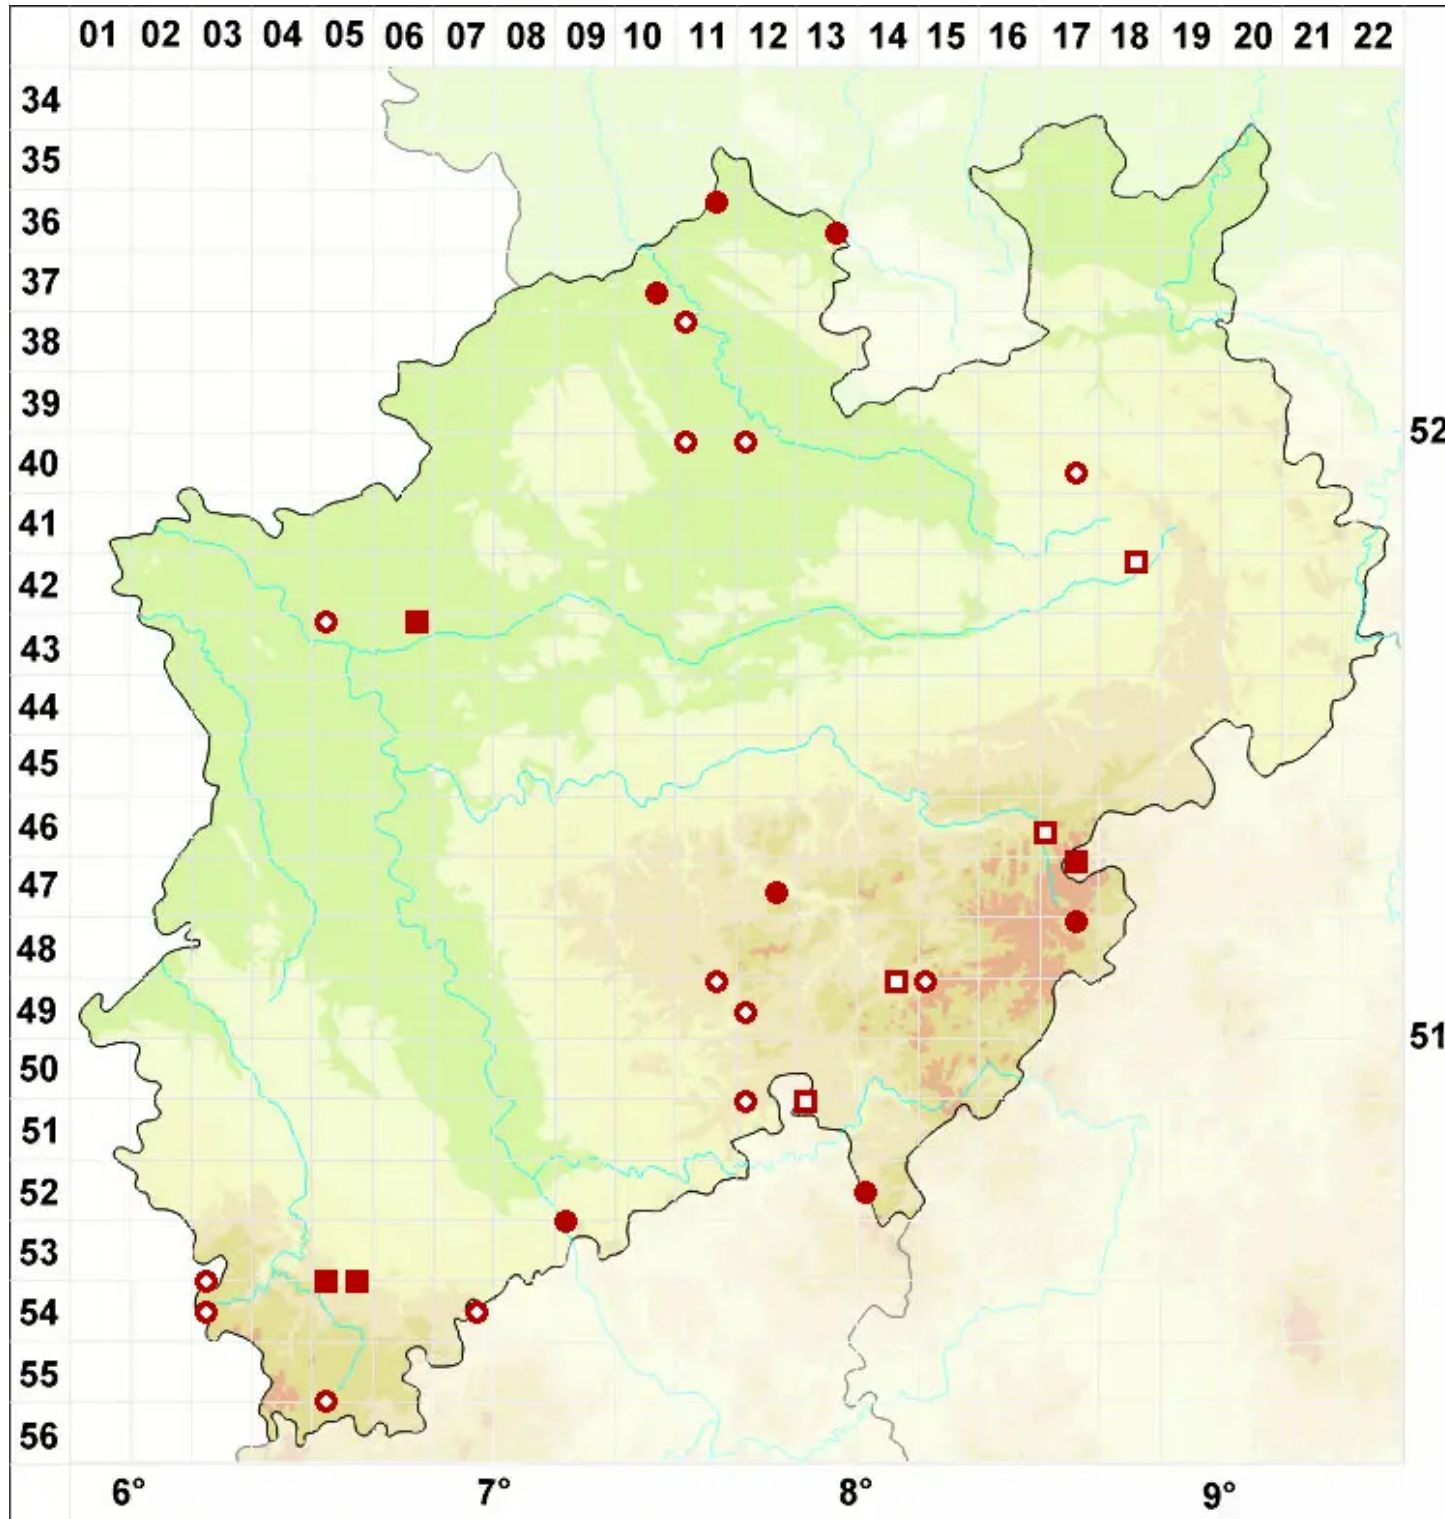

# Cladonia arbuscula (Wallr.) Flot.

Sparrige Rentierflechte

Legende:

- Symbole:**
- Ausgefülltes Symbol:  
Zeitraum von 1980 bis heute (Aktuelle Angabe)
  - Leeres Symbol:  
Zeitraum vor 1980 (Altangabe)
  - Quadrat: Herbarbeleg