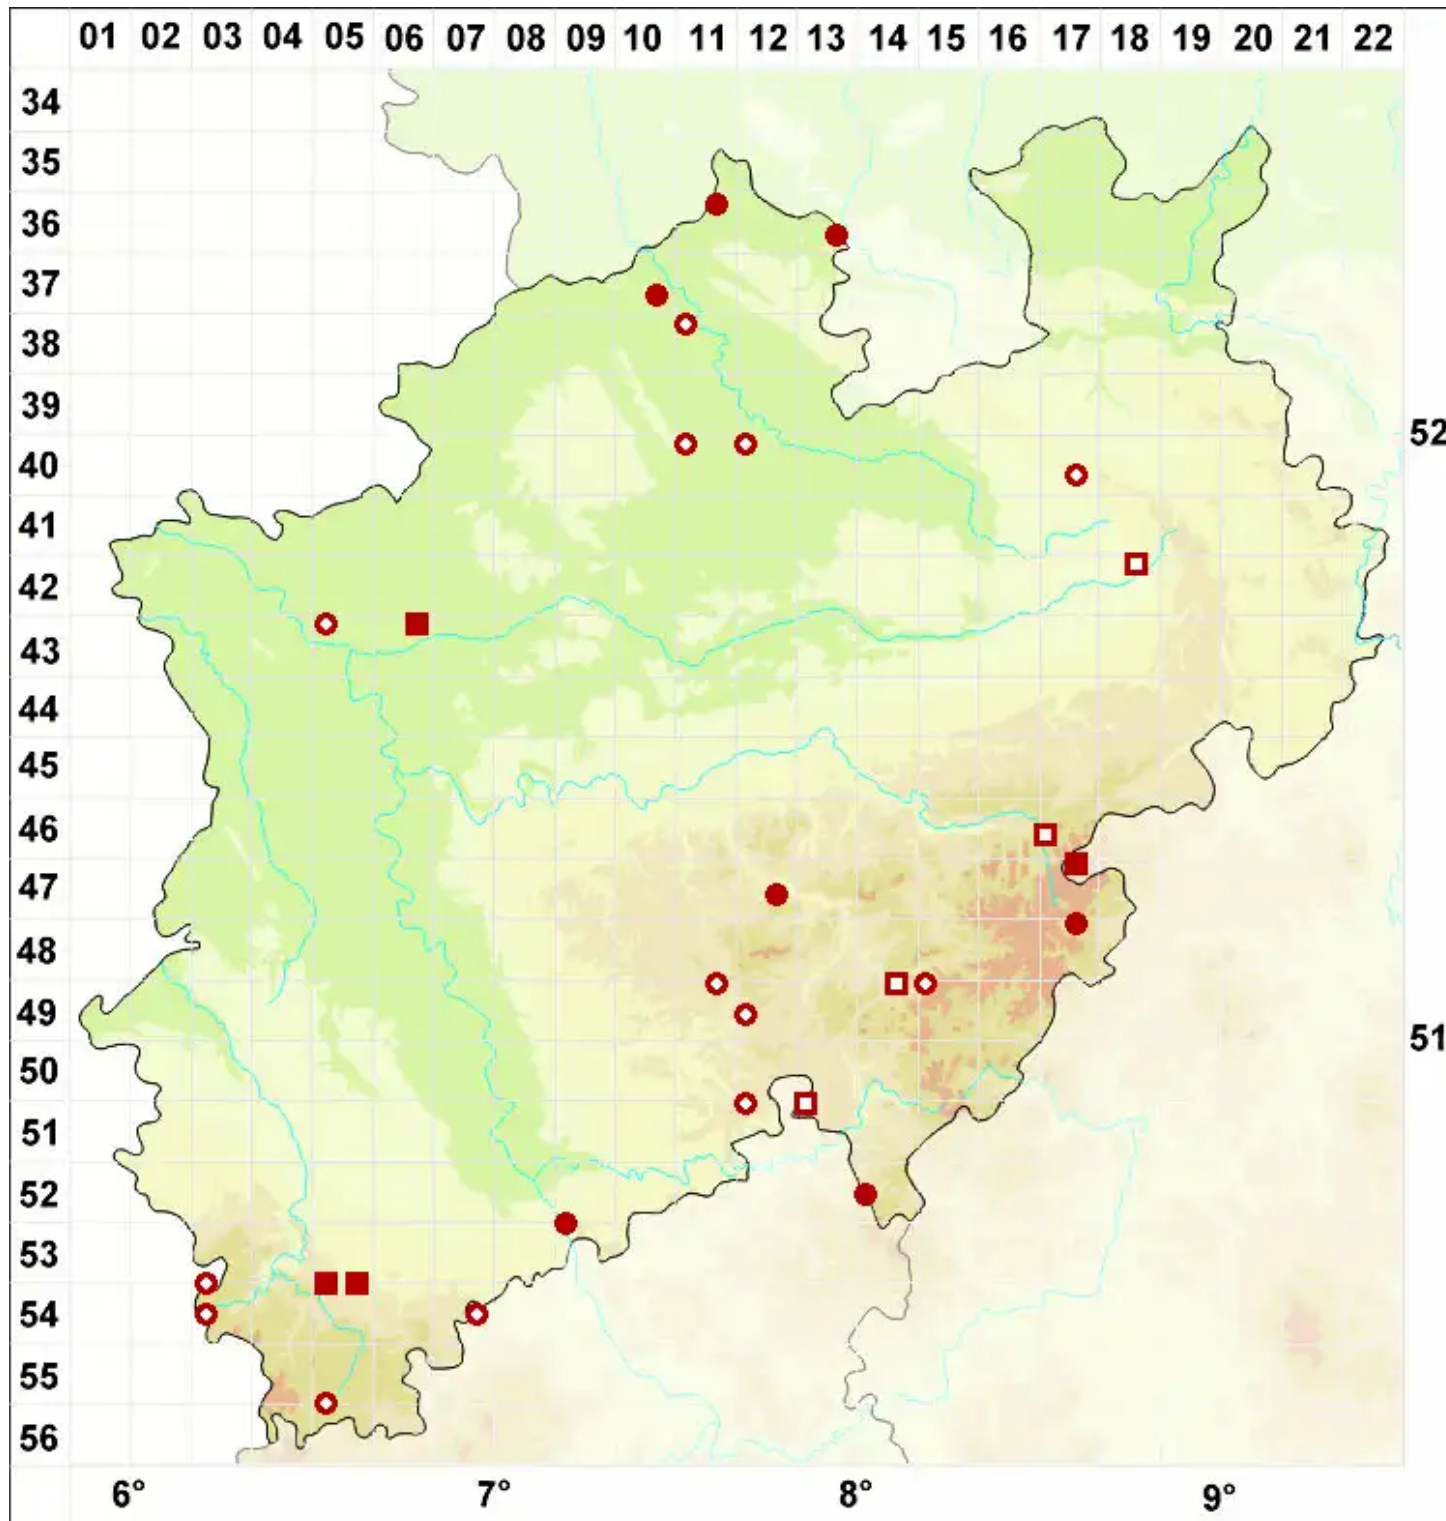

# Cladonia arbuscula (Wallr.) Flot.

Sparrige Rentierflechte

Legende:

- Symbole:**
- Ausgefülltes Symbol:  
Zeitraum von 1980 bis heute (Aktuelle Angabe)
  - Leeres Symbol:  
Zeitraum vor 1980 (Altangabe)
  - Quadrat: Herbarbeleg